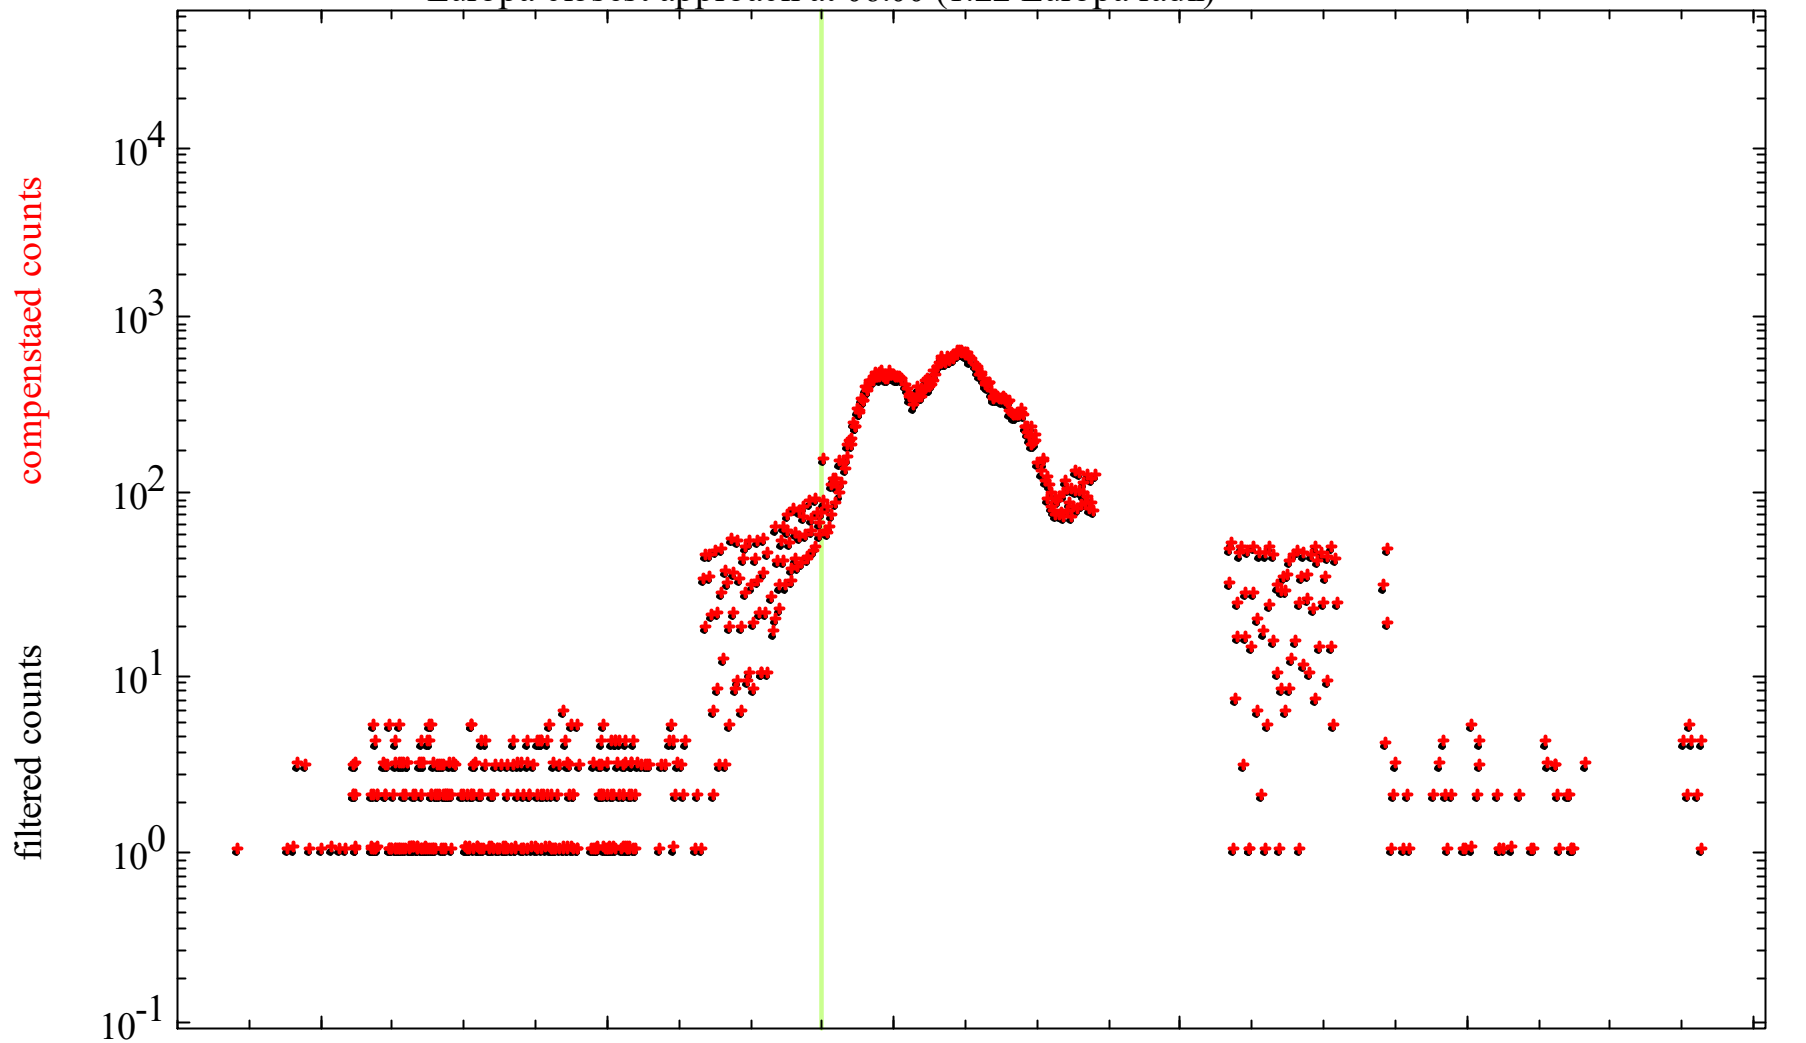

Europa 26 orbit Star Scanner data  
 Europa closest approach at 06:00 (1.22 Europa radii)

	00:00	00:00	00:00	00:00	00:00	00:00
DOY: 1						
2000-Jan-1						
L	29.97	19.17	6.61	17.82	27.13	34.95
Jupiter Range	29.65	19.16	6.46	17.72	27.08	34.93
Magnetic Lat	-5.99	-0.52	8.52	-4.28	-2.42	-1.34