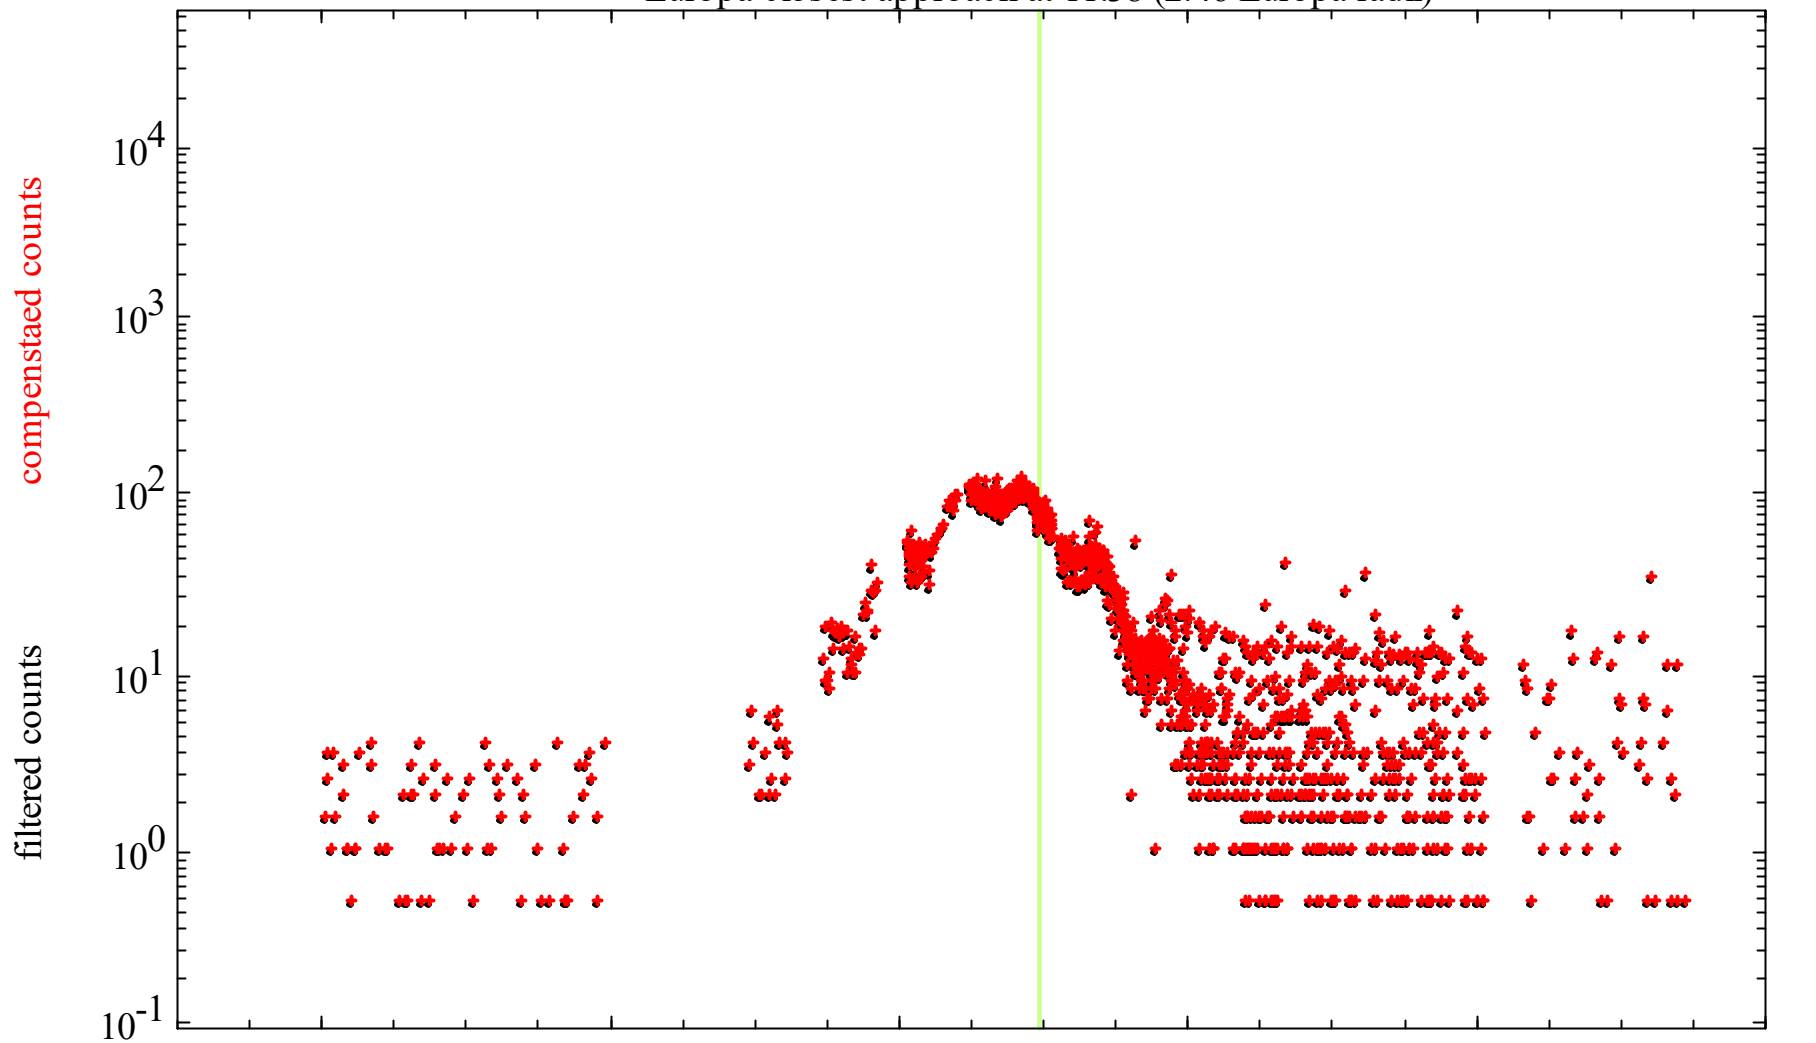

# Europa 18 orbit Star Scanner data

Europa closest approach at 11:38 (2.46 Europa radii)

DOY: 323  
1998-Nov-19

L	29.99	20.73	10.14	13.80	24.16	31.74
Jupiter Range	29.87	20.29	9.97	13.58	24.14	31.08
Magnetic Lat	-3.59	8.40	-7.46	-7.29	-1.49	-8.25