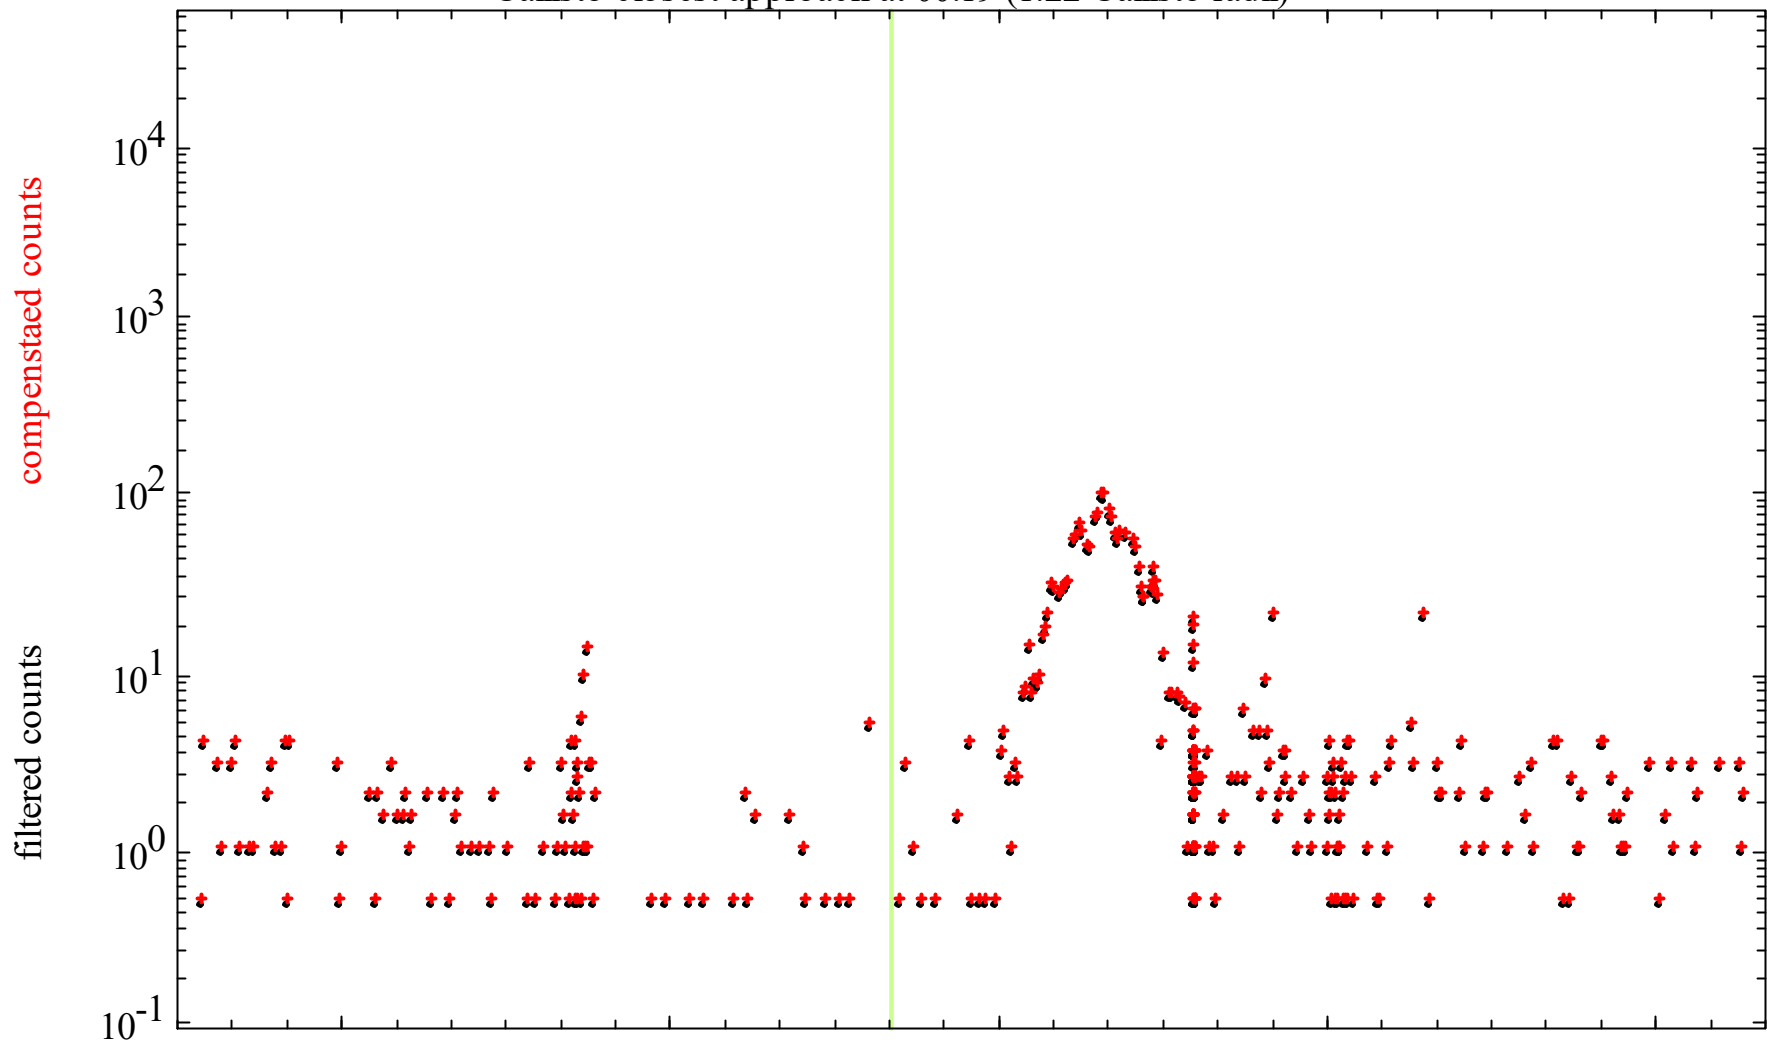

Callisto 10 orbit Star Scanner data

Callisto closest approach at 00:19 (1.22 Callisto radii)

	00:00	00:00	00:00	00:00	00:00
DOY: 253					
1997-Sep-10					
L	63.97	44.42	16.52	27.28	50.79
Jupiter Range	63.44	43.31	16.42	26.95	49.55
Magnetic Lat	-5.23	-9.09	-4.42	-6.32	-8.99