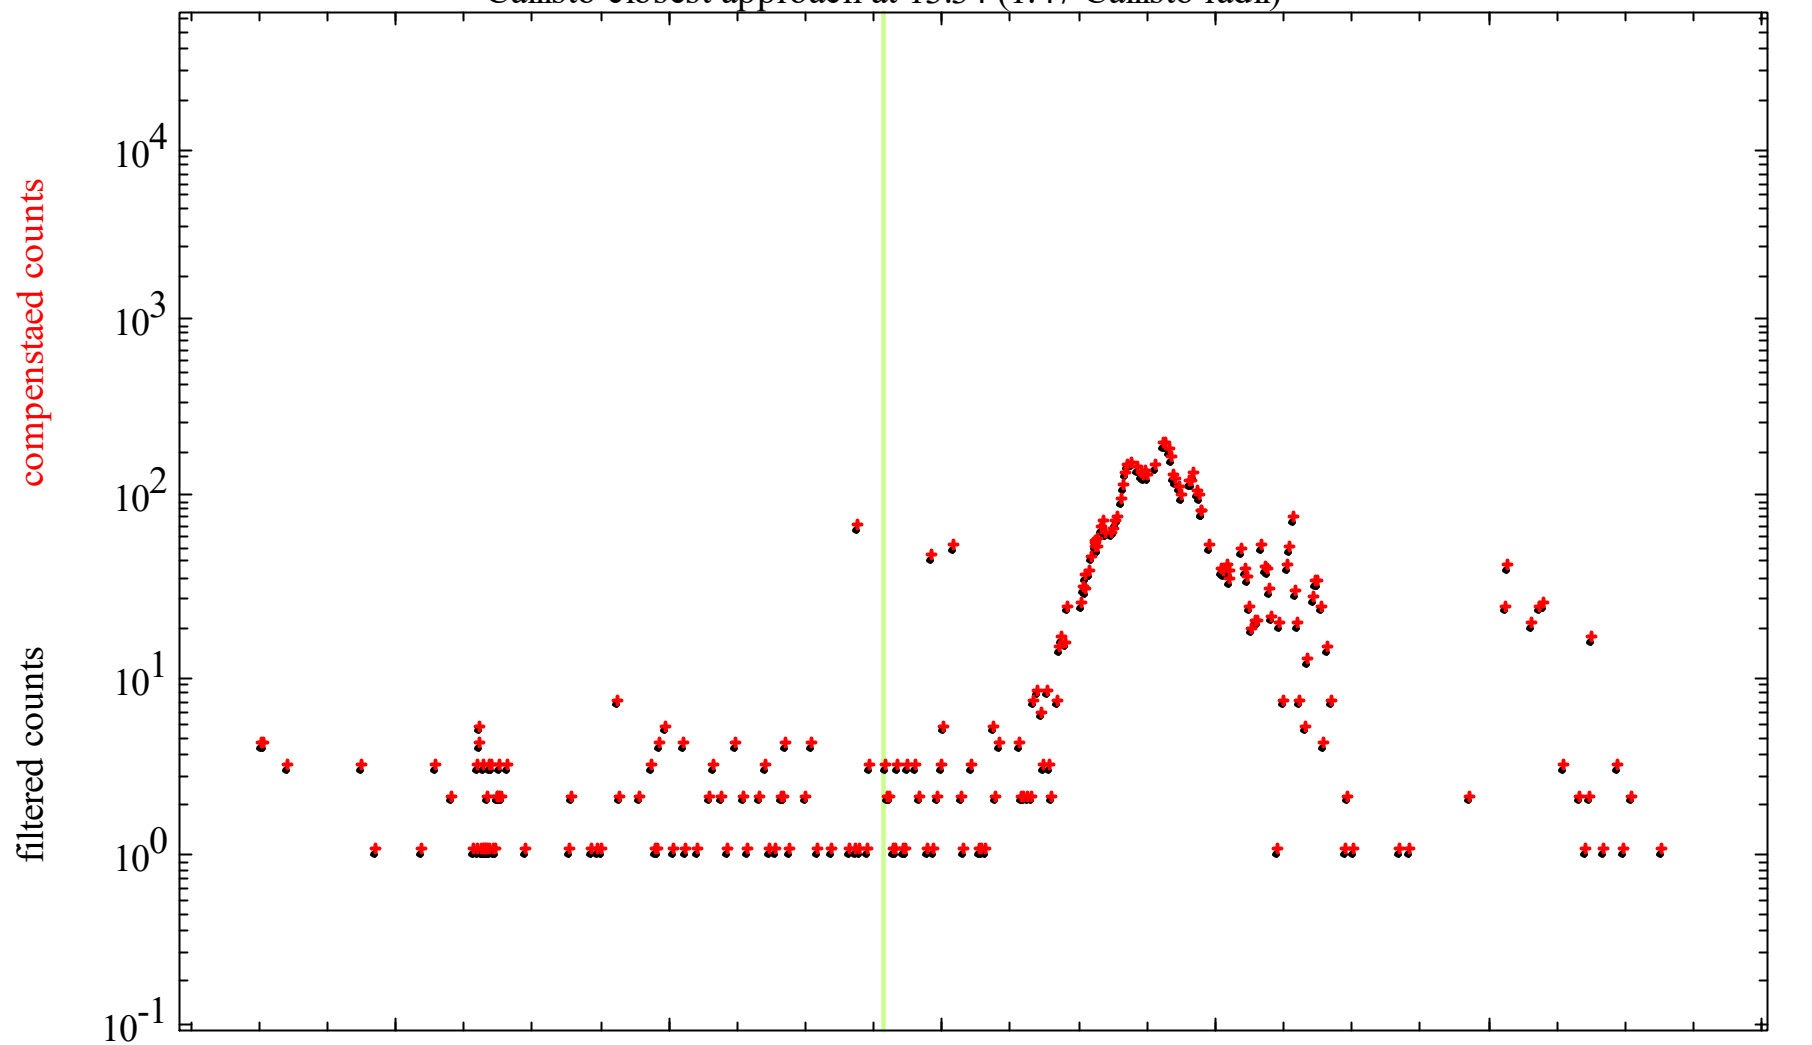

Callisto 3 orbit Star Scanner data

Callisto closest approach at 13:34 (1.47 Callisto radii)

	00:00	00:00	00:00	00:00	00:00	00:00
DOY: 304						
1996-Oct-30						
L	53.81	39.81	22.37	11.78	30.35	40.15
Jupiter Range	52.85	39.36	22.15	11.63	30.12	40.13
Magnetic Lat	-7.64	-6.13	5.63	-6.39	4.91	-1.14