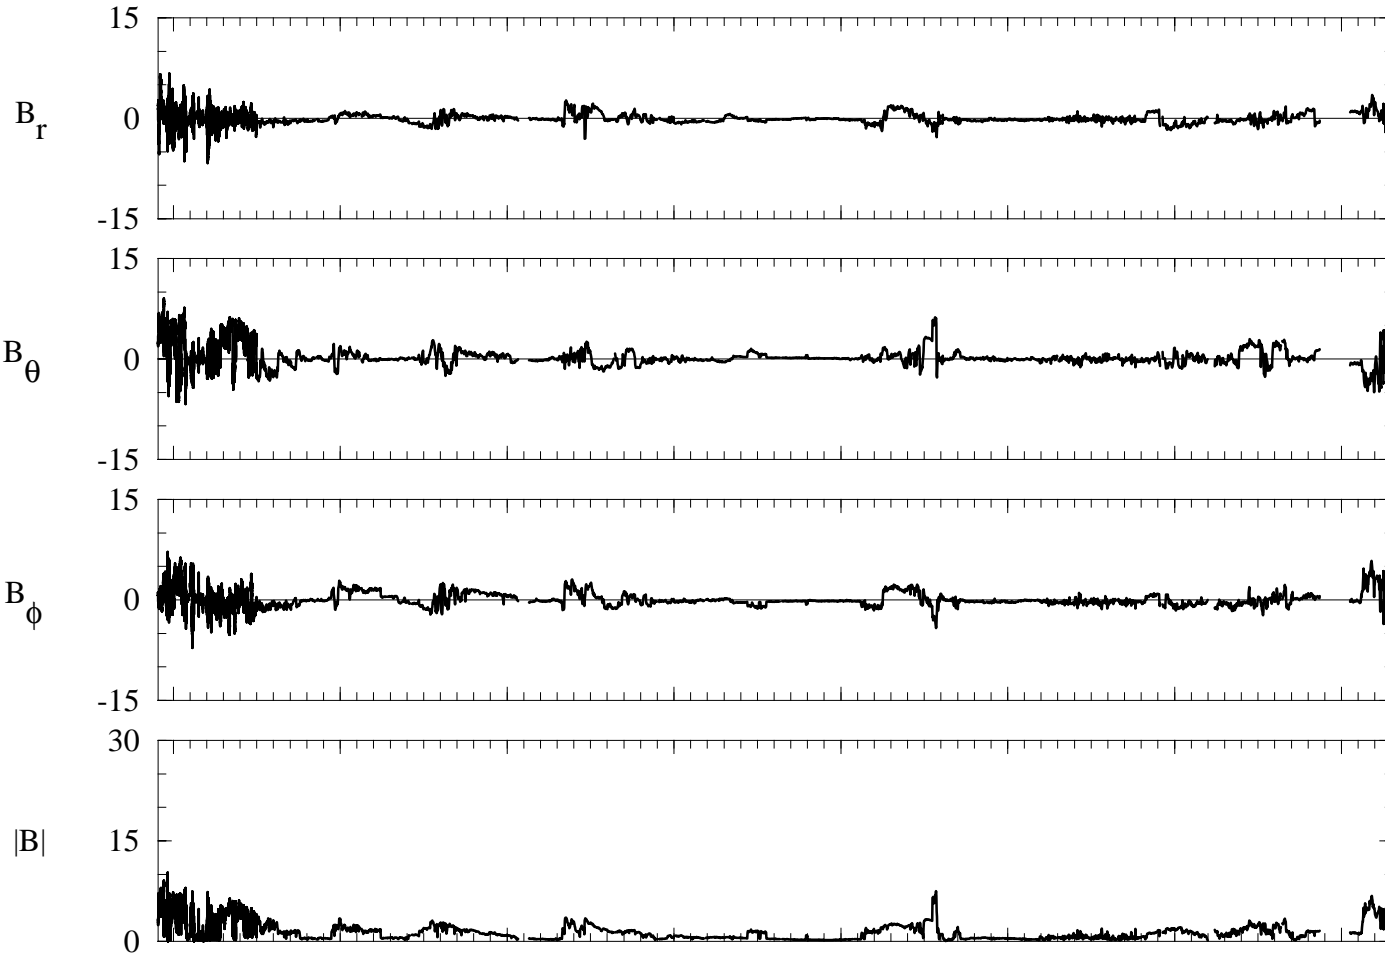

Io 32 (System III) MAG Browse Data

DOY: 296 2001-Oct-23 Nov-03 Nov-13 Nov-23 Dec-03 Dec-13 Dec-23 Jan-02

R	74.74	118.07	143.45	157.01	160.68	154.90	138.96	108.38
LAT	0.26	0.28	0.28	0.29	0.29	0.29	0.30	0.29
W.LON	194.23	252.02	303.33	5.81	62.65	139.61	194.01	341.07
Local Hour	14.28	14.93	15.25	15.48	15.67	15.87	16.11	16.48