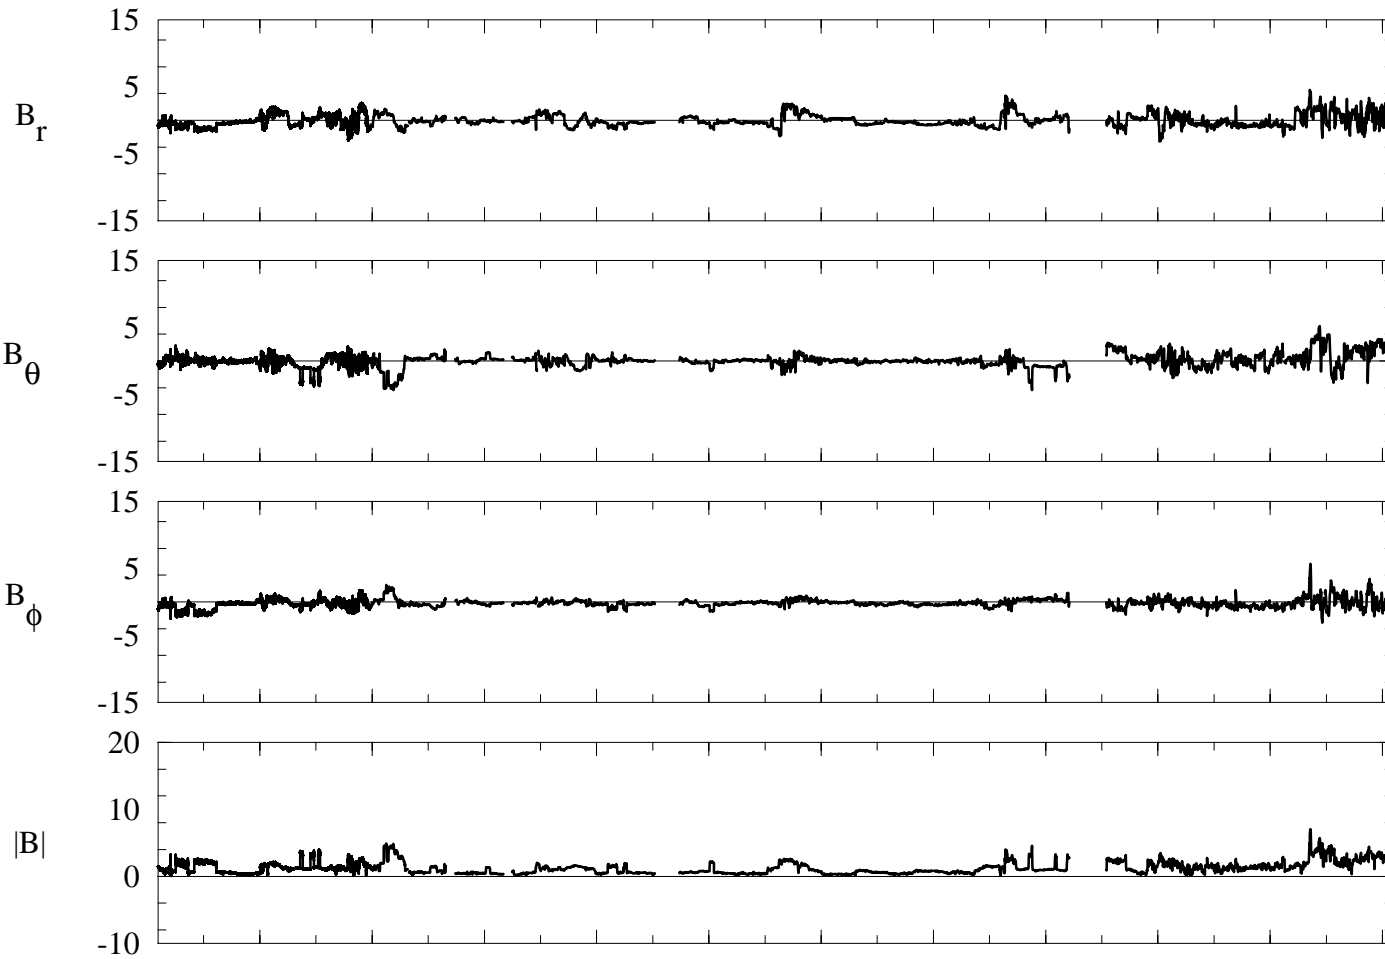

Ganymede 29 (System III) MAG Browse Data

DOY: 2001-Jan-17 Jan-17 Jan-27 Feb-06 Feb-16 Feb-26 Mar-08 Mar-18 Mar-28 Apr-07 Apr-17 Apr-27 May-07

R	161.37	184.75	200.97	211.18	215.91	215.37	209.50	198.16	180.53	155.50	120.38
LAT	0.75	0.78	0.79	0.81	0.82	0.83	0.84	0.85	0.85	0.86	0.86
W.LON	211.71	282.81	328.86	31.18	94.89	173.33	280.42	292.58	358.72	47.53	109.72
Local Hour	17.04	17.22	17.36	17.47	17.57	17.67	17.78	17.89	18.04	18.23	18.56