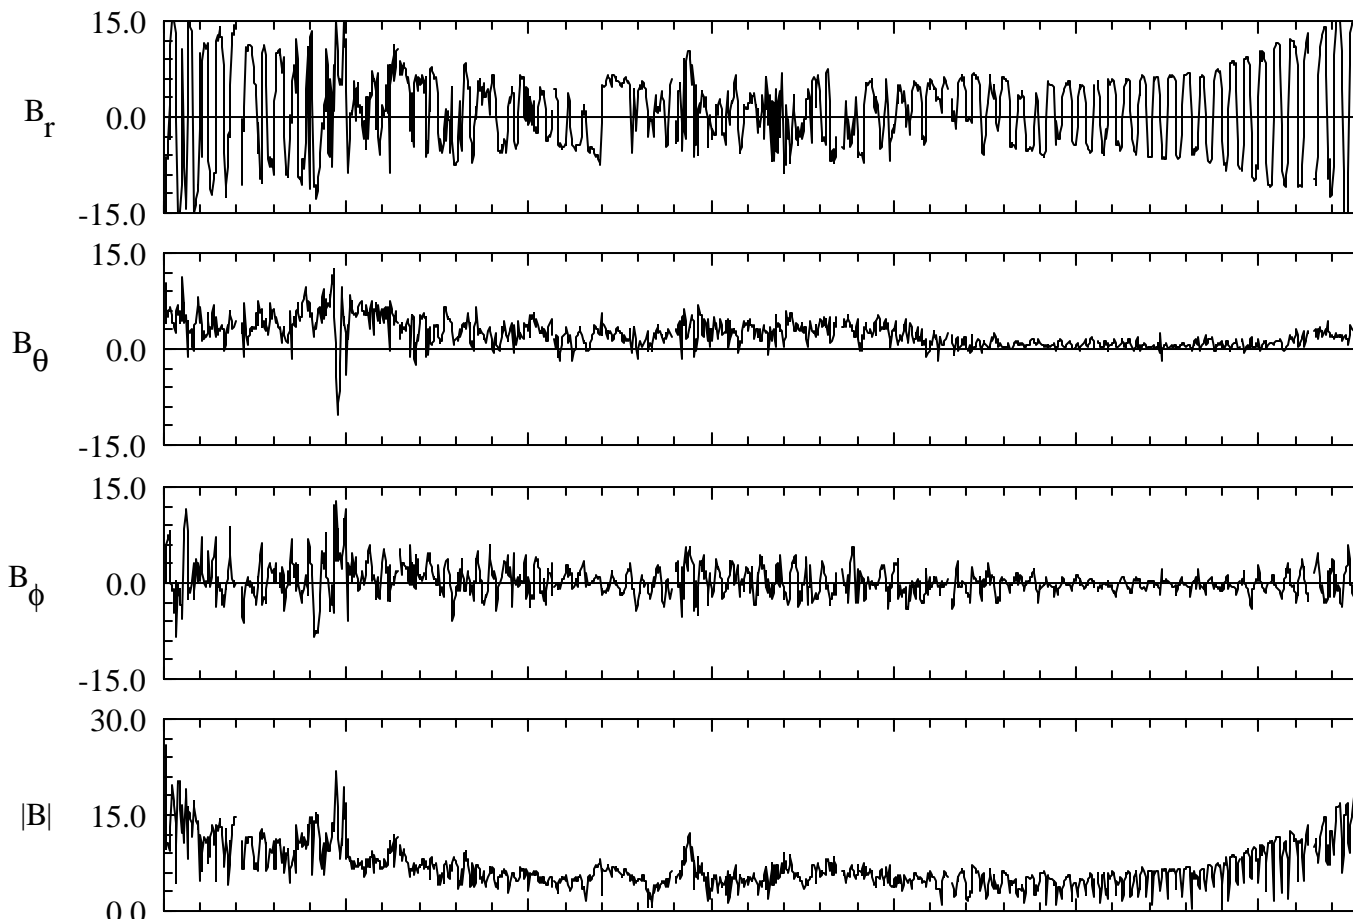

## Io 25 (System III) MAG Browse Data

DOY: 338  
 1999-Nov-29      Dec-04      Dec-09      Dec-14      Dec-19      Dec-24      Dec-29

R	36.54	65.26	80.49	86.78	85.45	76.26	57.10
LAT	1.44	1.23	1.08	0.96	0.89	0.82	0.69
W.LON	3.96	348.18	21.25	36.92	72.51	87.72	119.01
Local Hour	18.16	19.37	19.93	20.35	20.74	21.19	21.86