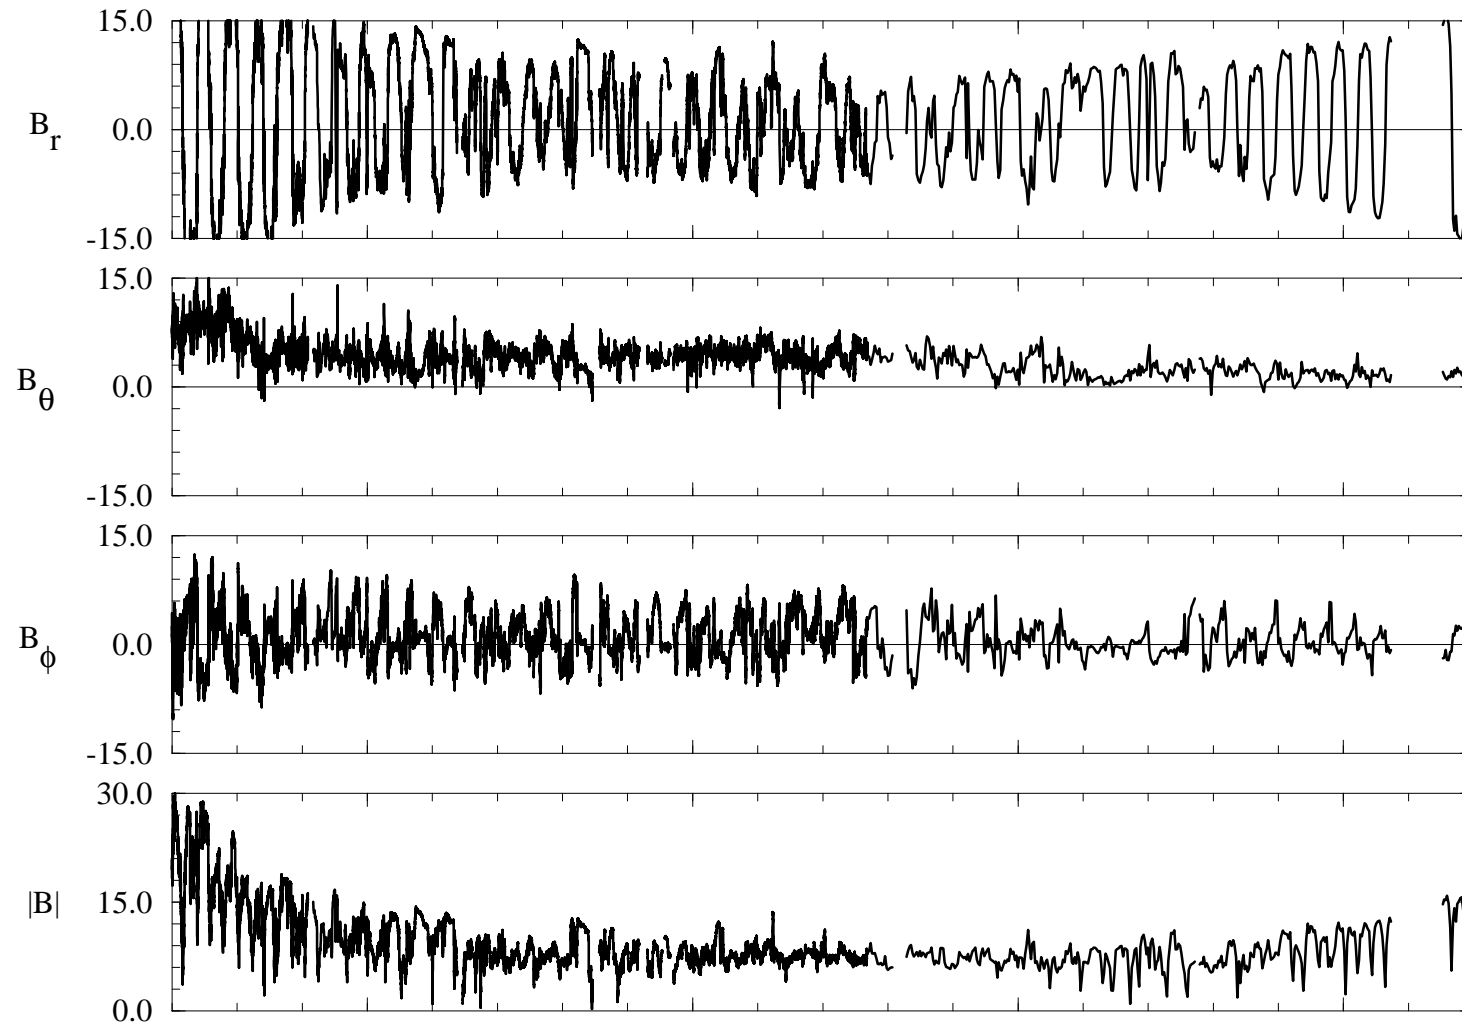

Callisto 23 (System III) MAG Browse Data

DOY: 260
1999-Sep-17

	Sep-20	Sep-25	Sep-30	Oct-05
R	48.20	63.44	64.63	52.34
LAT	0.11	0.08	0.06	0.03
W.LON	225.44	243.61	261.49	276.16
Local Hour	19.41	20.35	21.05	21.90

	Sep-20	Sep-25	Sep-30	Oct-05
R	48.20	63.44	64.63	52.34
LAT	0.11	0.08	0.06	0.03
W.LON	225.44	243.61	261.49	276.16
Local Hour	19.41	20.35	21.05	21.90