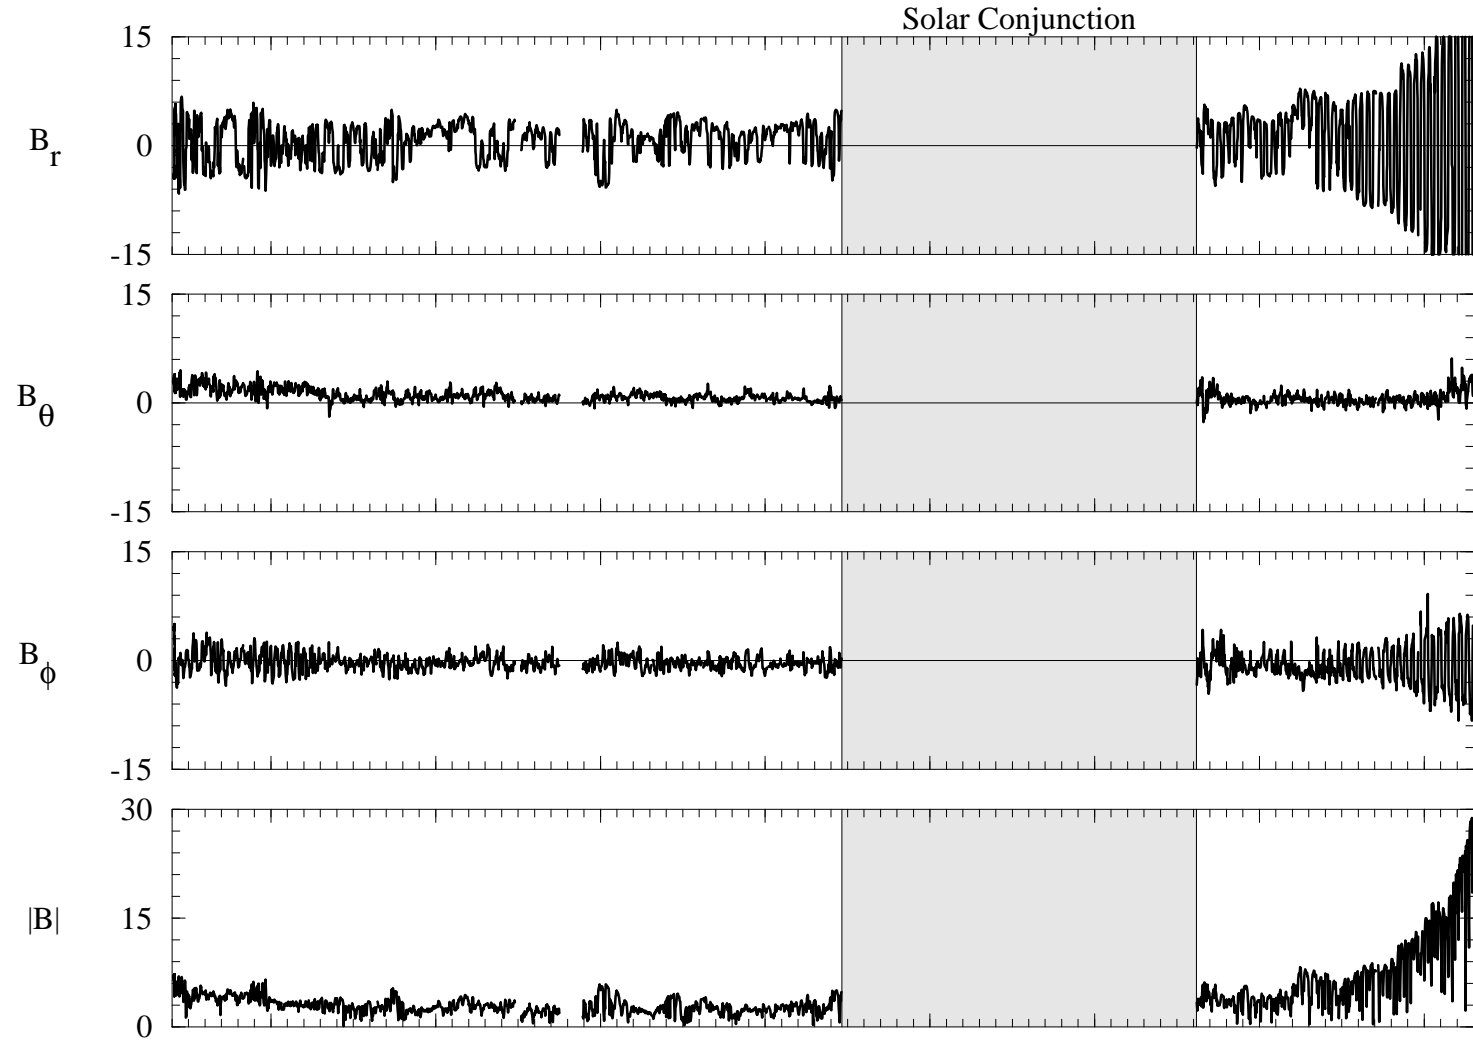

Europa 19 (System III) MAG Browse Data

DOY: 42
1999-Feb-11

	Feb-17	Feb-27	Mar-09	Mar-19	Mar-29	Apr-08	Apr-18	Apr-28
--	--------	--------	--------	--------	--------	--------	--------	--------

R	106.58	134.45	149.50	154.26	153.19	118.53	106.10	57.27
LAT	0.13	0.13	0.13	0.13	0.12	0.09	0.08	0.03
W.LON	238.33	307.77	356.92	63.30	138.26	180.56	242.54	289.09
Local Hour	21.55	22.04	22.38	22.67	22.80	23.58	23.80	1.00