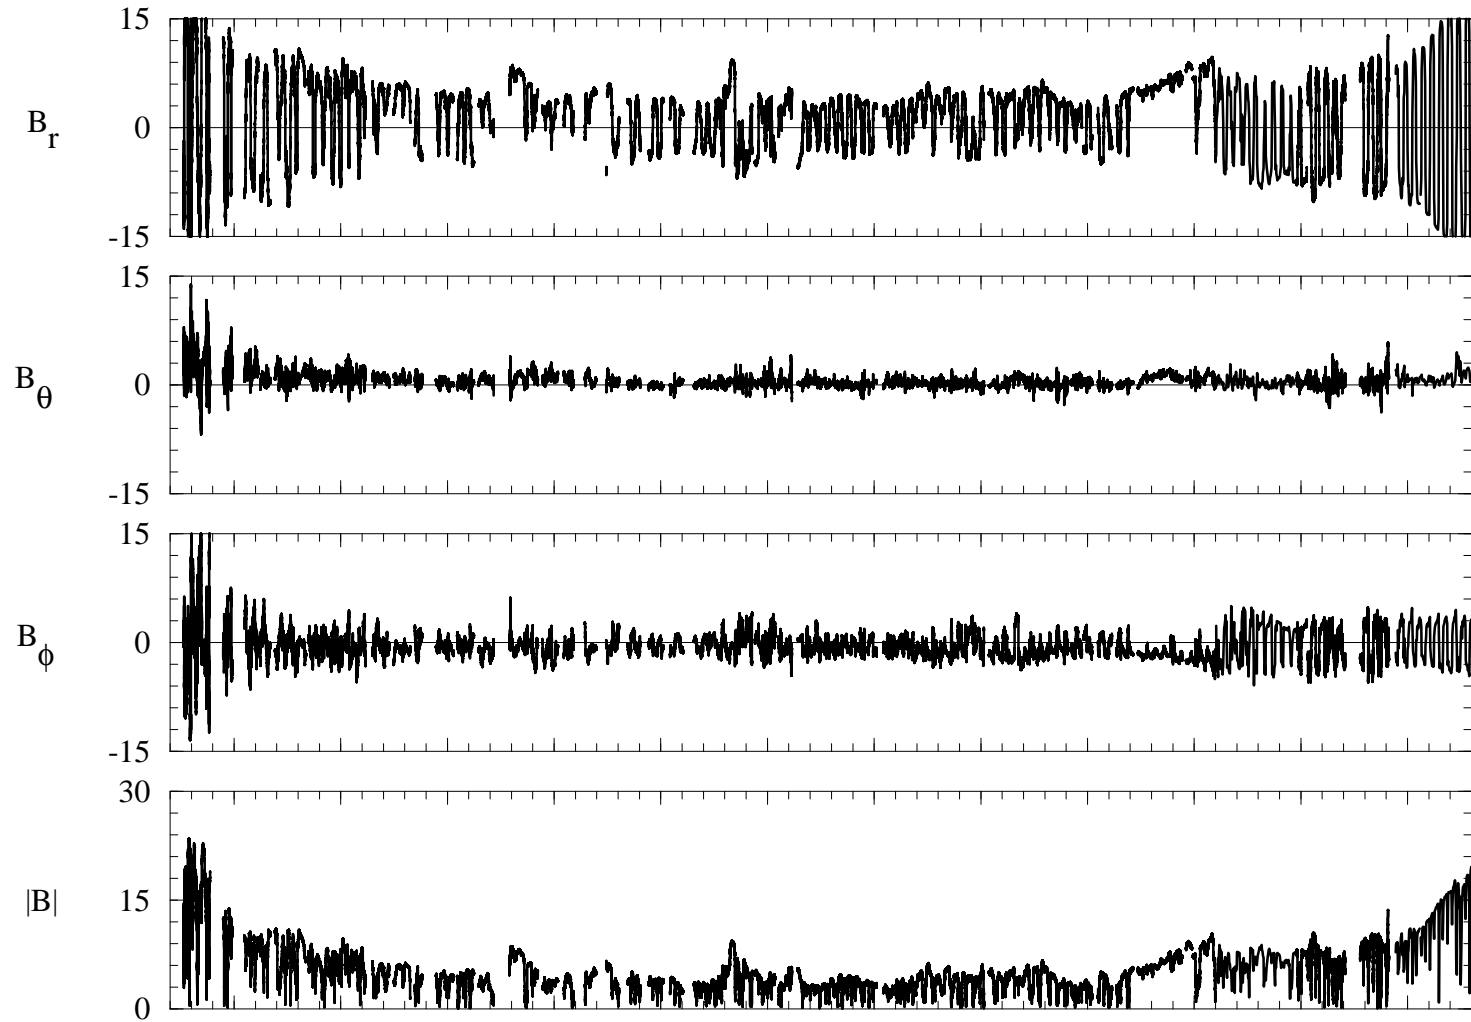

Europa 16 (System III) MAG Browse Data

DOY: 205 1998-Jul-24
 Jul-27 Aug-01 Aug-06 Aug-11 Aug-16 Aug-21 Aug-26 Aug-31 Sep-05 Sep-10 Sep-15 Sep-20

| | | | | | | | | | | | | |
|------------|--------|-------|--------|--------|--------|--------|--------|--------|--------|--------|--------|--------|
| R | 57.20 | 82.91 | 100.38 | 112.42 | 120.08 | 123.86 | 124.00 | 120.49 | 113.13 | 101.43 | 84.42 | 59.84 |
| LAT | 0.68 | 0.62 | 0.57 | 0.52 | 0.48 | 0.44 | 0.40 | 0.36 | 0.31 | 0.25 | 0.16 | 0.01 |
| W.LON | 306.14 | 24.92 | 50.53 | 77.97 | 106.25 | 134.94 | 156.03 | 192.46 | 220.79 | 248.31 | 274.11 | 297.21 |
| Local Hour | 21.68 | 22.47 | 22.91 | 23.23 | 23.50 | 23.73 | 23.96 | 0.19 | 0.45 | 0.77 | 1.19 | 1.93 |