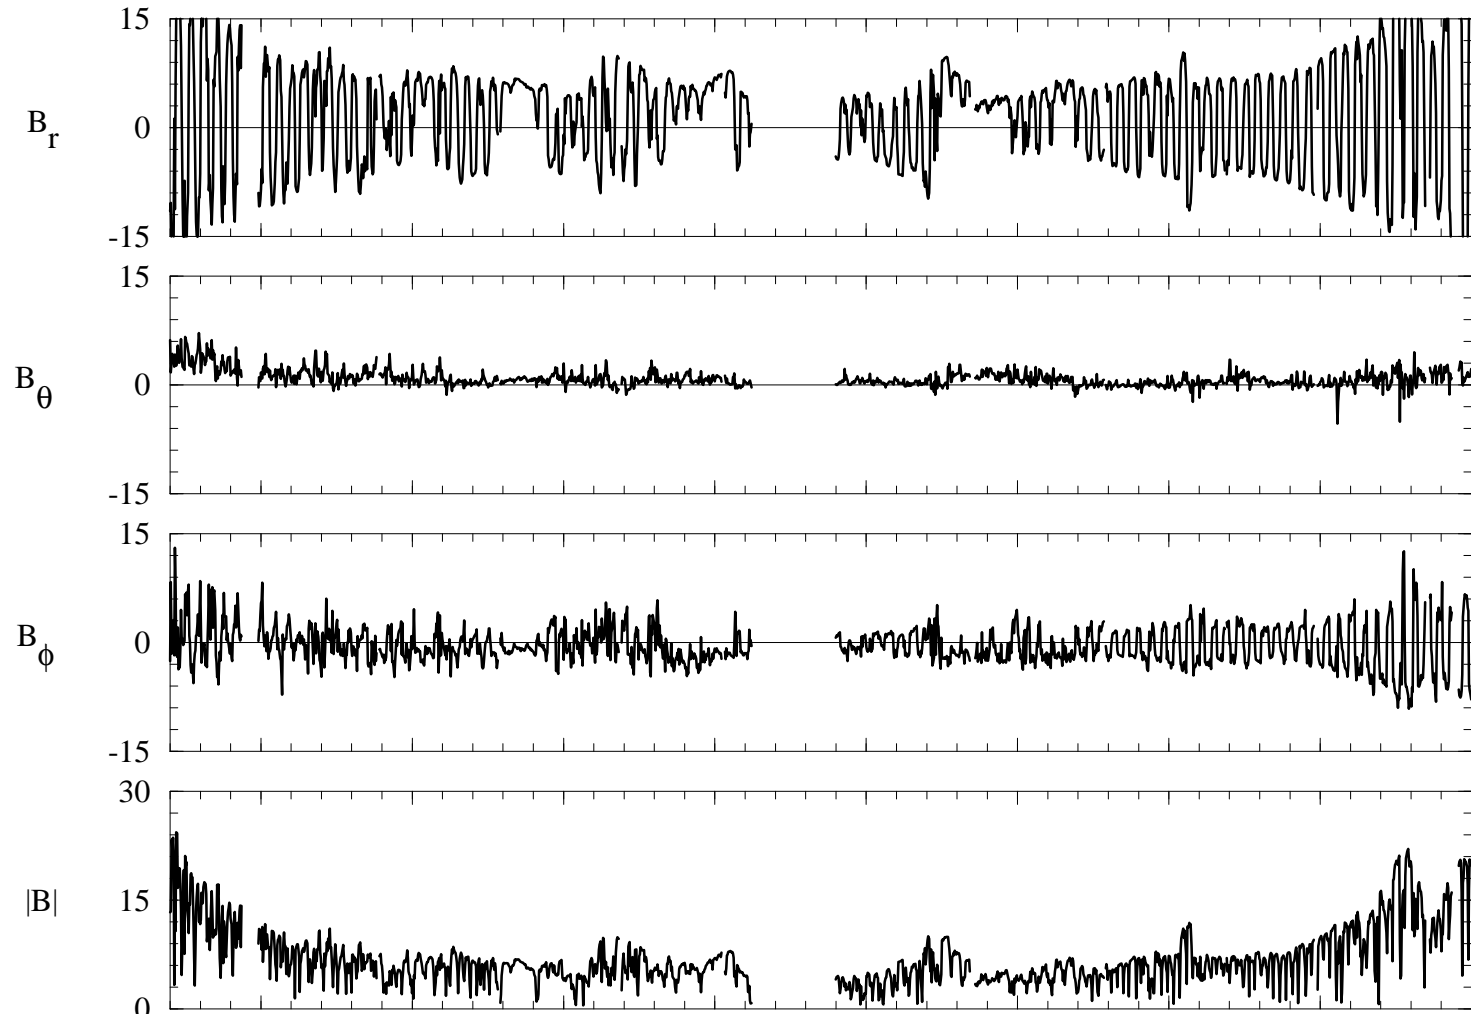

Europa 15 (System III) MAG Browse Data

DOY: 155
1998-Jun-4

	Jun-07	Jun-12	Jun-17	Jun-22	Jun-27	Jul-02	Jul-07	Jul-12	Jul-17
R	55.08	77.58	91.36	98.62	100.31	96.59	87.01	70.37	43.07
LAT	0.32	0.30	0.29	0.27	0.25	0.23	0.20	0.16	0.06
W.LON	40.68	49.68	84.01	100.53	141.43	155.95	189.72	213.03	230.22
Local Hour	21.98	22.84	23.36	23.76	0.12	0.49	0.92	1.52	2.73