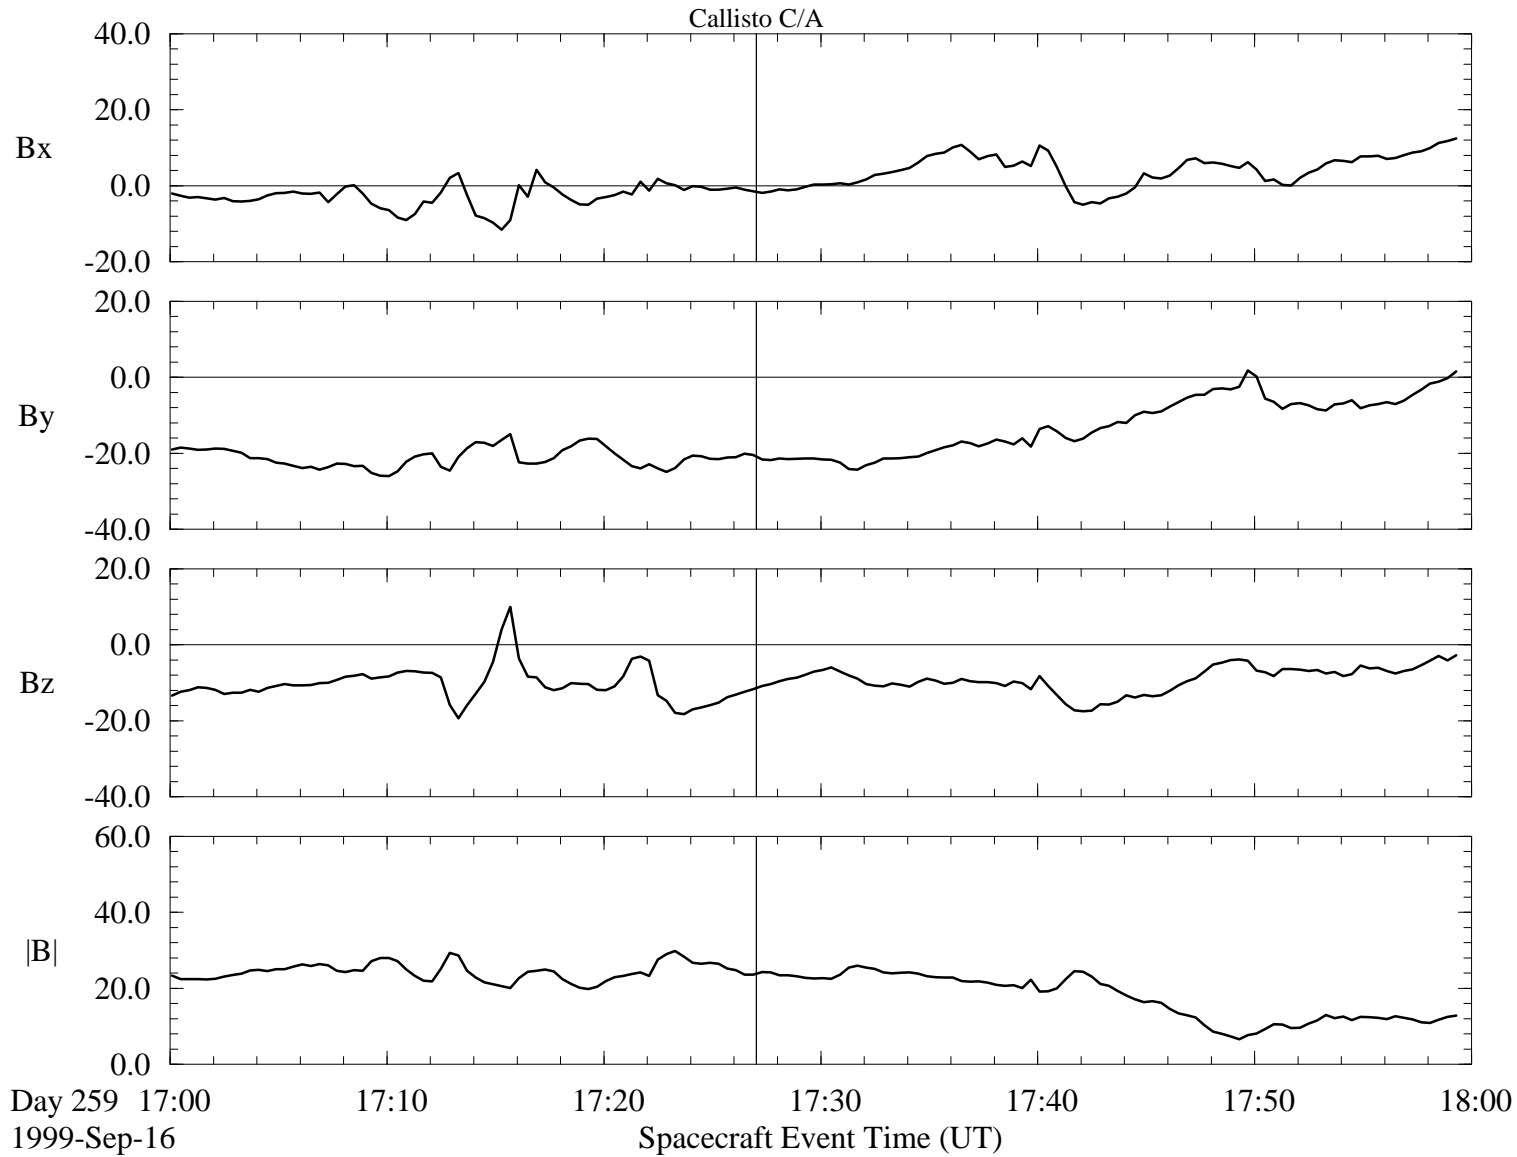

# Callisto 23 Encounter - Phi-Omega Coordinates

Day 259	17:00	17:10	17:20	17:30	17:40	17:50	18:00
1999-Sep-16							
X	3.19	2.52	1.84	1.12	0.35	-0.43	-1.18
Y	4.87	2.89	0.90	-1.11	-3.07	-5.02	-6.88
Z	-0.03	-0.02	-0.01	0.00	0.01	0.02	0.03