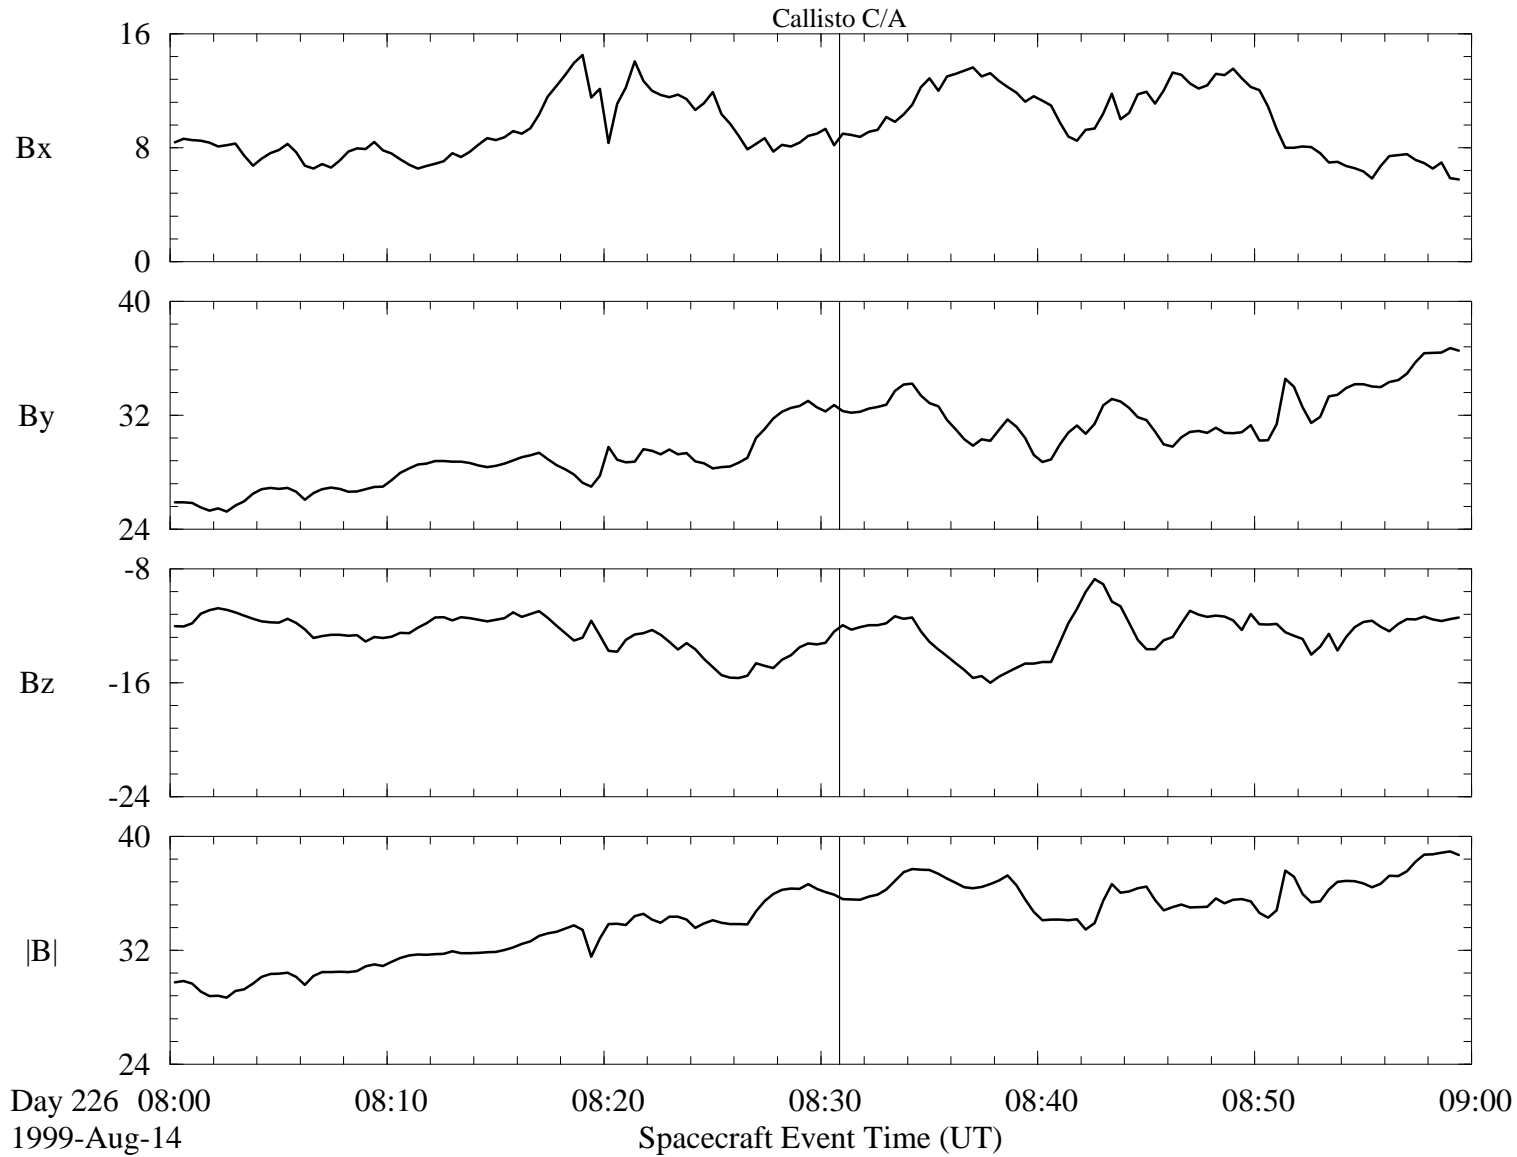

Callisto 22 Encounter - Phi-Omega Coordinates

	08:00	08:10	08:20	08:30	08:40	08:50	09:00
Day 226	08:00	08:10	08:20	08:30	08:40	08:50	09:00
1999-Aug-14							
X	3.69	3.13	2.54	1.93	1.28	0.62	-0.05
Y	5.59	3.66	1.65	-0.37	-2.38	-4.38	-6.36
Z	-0.10	-0.09	-0.09	-0.08	-0.07	-0.06	-0.06