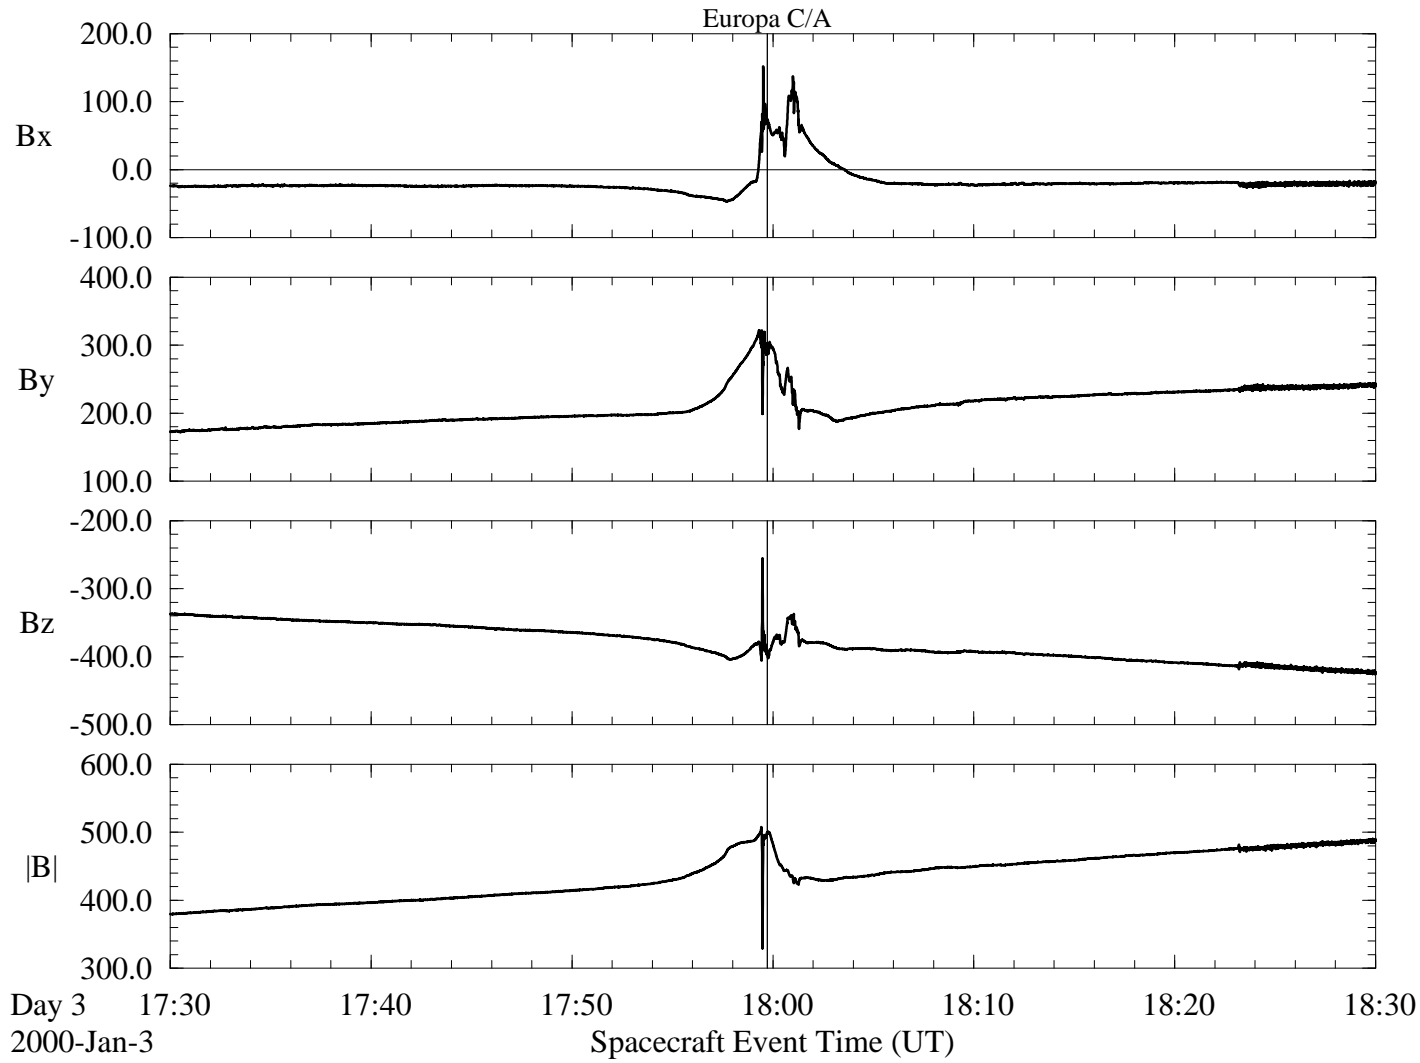

Europa 26 Encounter - Phi-Omega Coordinates

	17:30	17:40	17:50	18:00	18:10	18:20	18:30
Day 3	17:30	17:40	17:50	18:00	18:10	18:20	18:30
2000-Jan-3							
X	-1.89	-1.54	-1.19	-0.82	-0.40	0.03	0.46
Y	-12.66	-8.38	-4.10	0.20	4.49	8.76	13.04
Z	-0.80	-0.84	-0.87	-0.89	-0.85	-0.80	-0.75