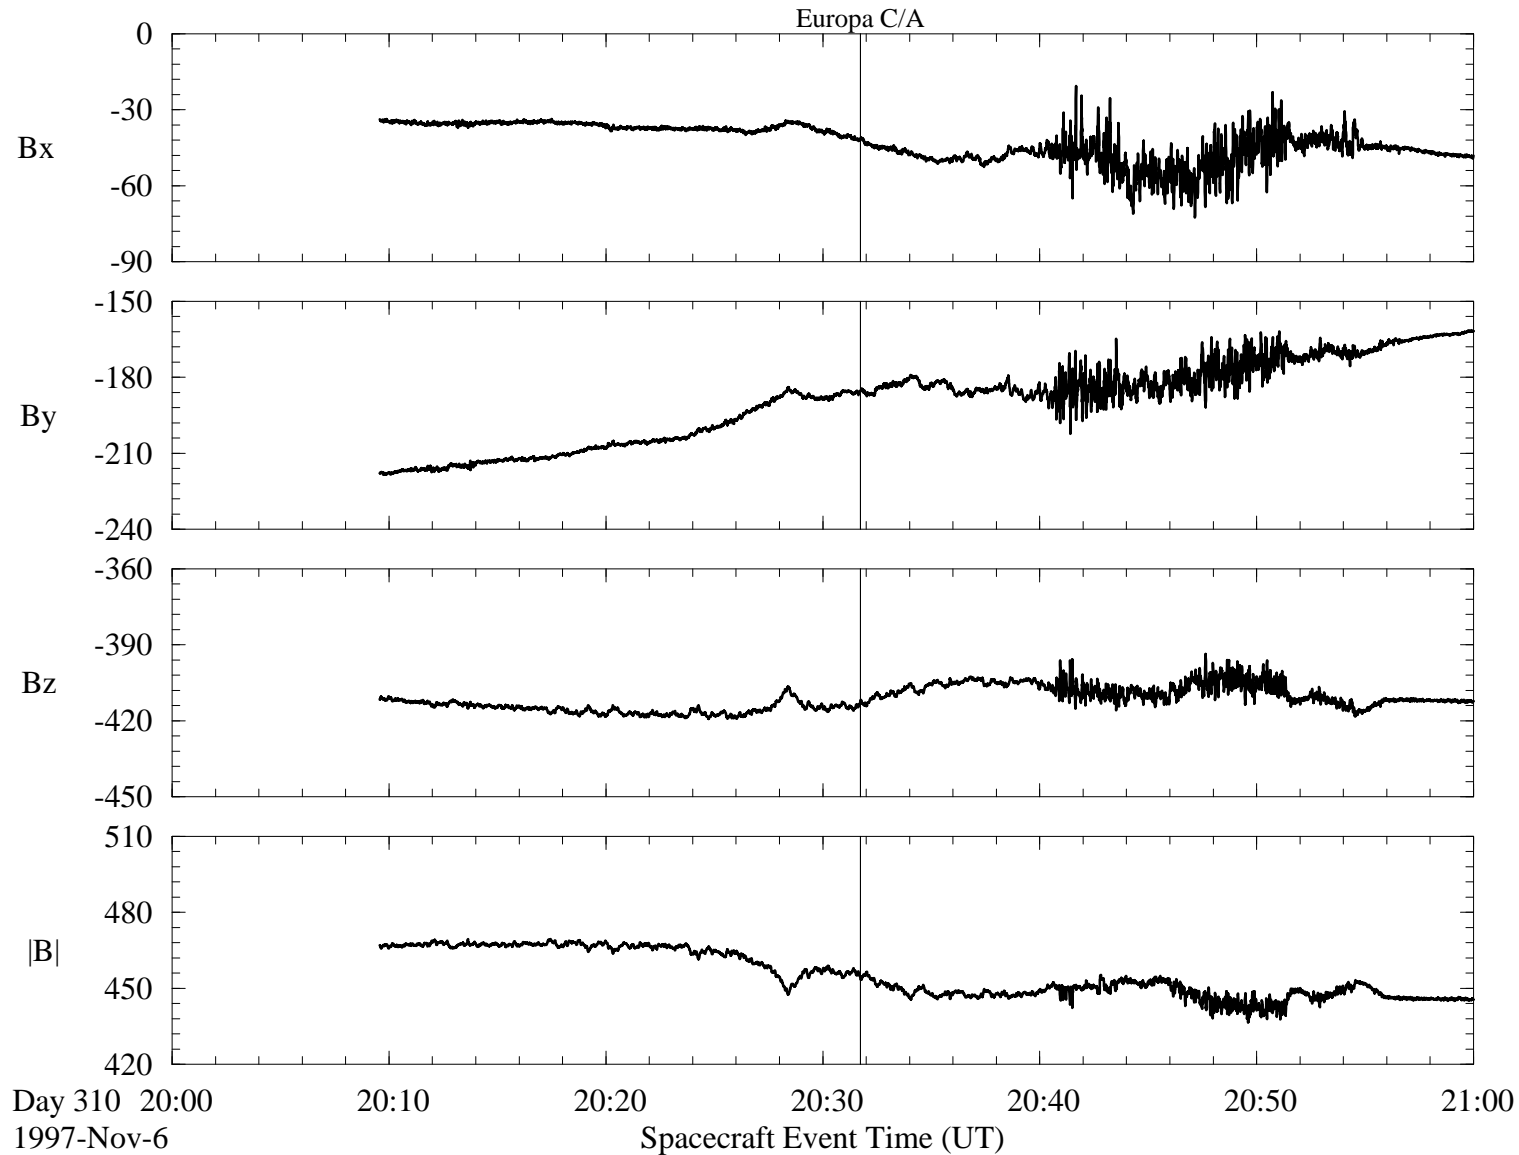

Europa 11 Encounter - Phi-Omega Coordinates

	20:00	20:10	20:20	20:30	20:40	20:50	21:00
Day 310 1997-Nov-6							
X	-2.52	-2.45	-0.72	1.02	2.73	4.41	6.07
Y	-4.66	-4.60	-3.25	-1.87	-0.45	0.97	2.40
Z	0.92	0.93	0.96	0.99	1.00	0.99	0.99