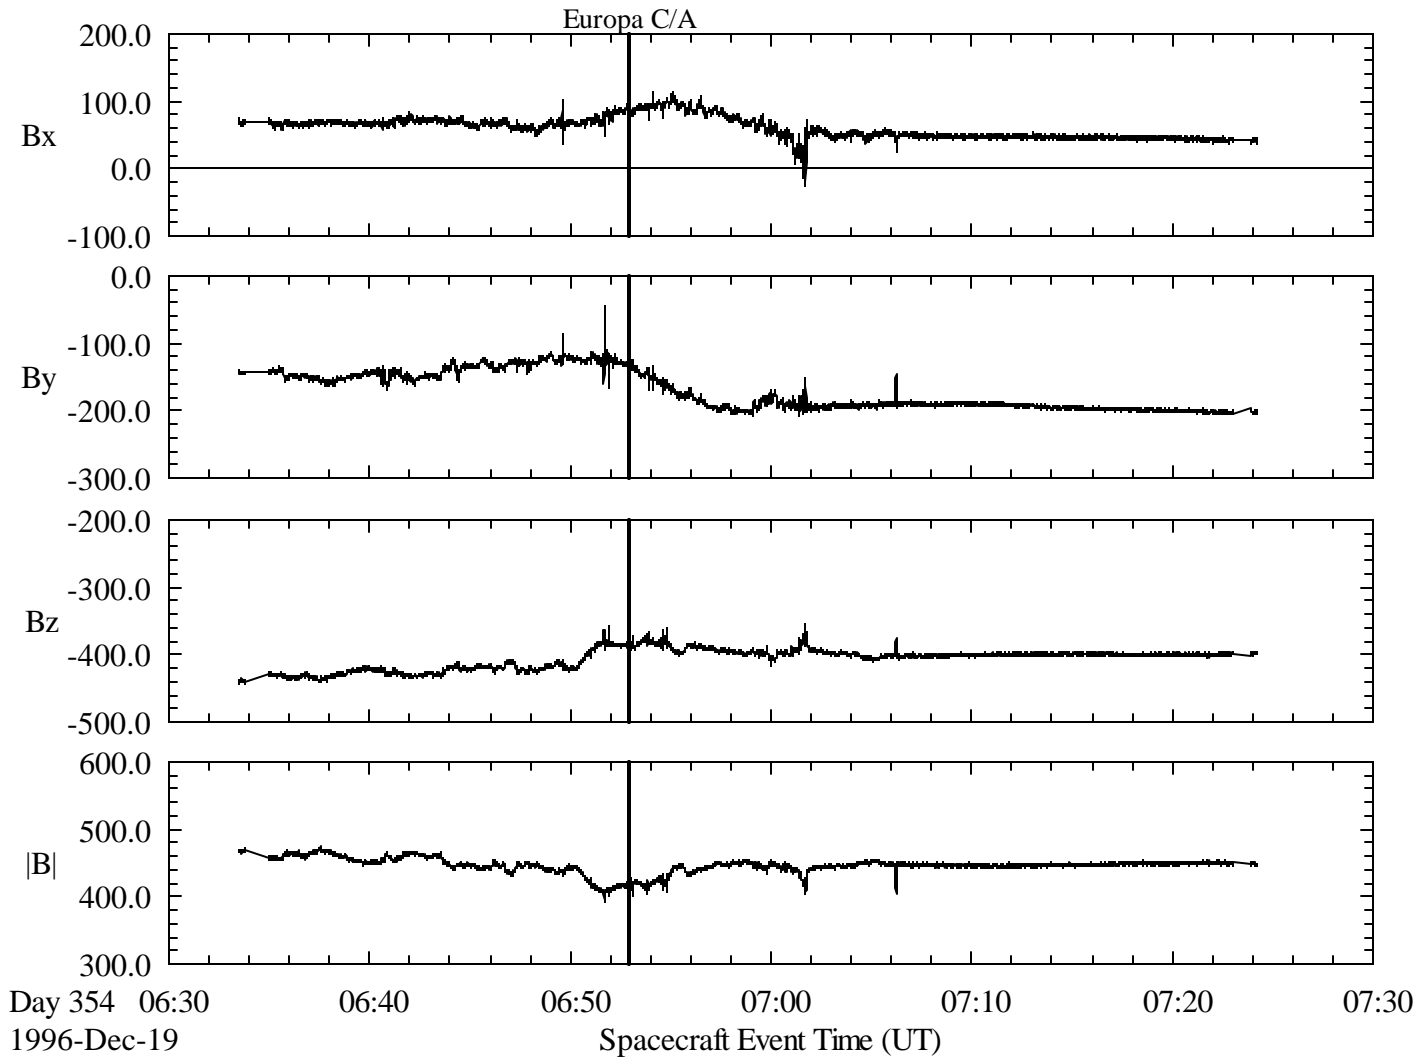

Europa 4 Encounter - Phi-Omega Coordinates

Day 354 06:30
1996-Dec-19

X	-2.65	-1.48	0.31	2.07	3.77	5.44	6.15
Y	3.52	2.75	1.55	0.25	-1.07	-2.38	-2.94
Z	-0.05	-0.05	-0.04	-0.02	-0.01	0.01	0.02