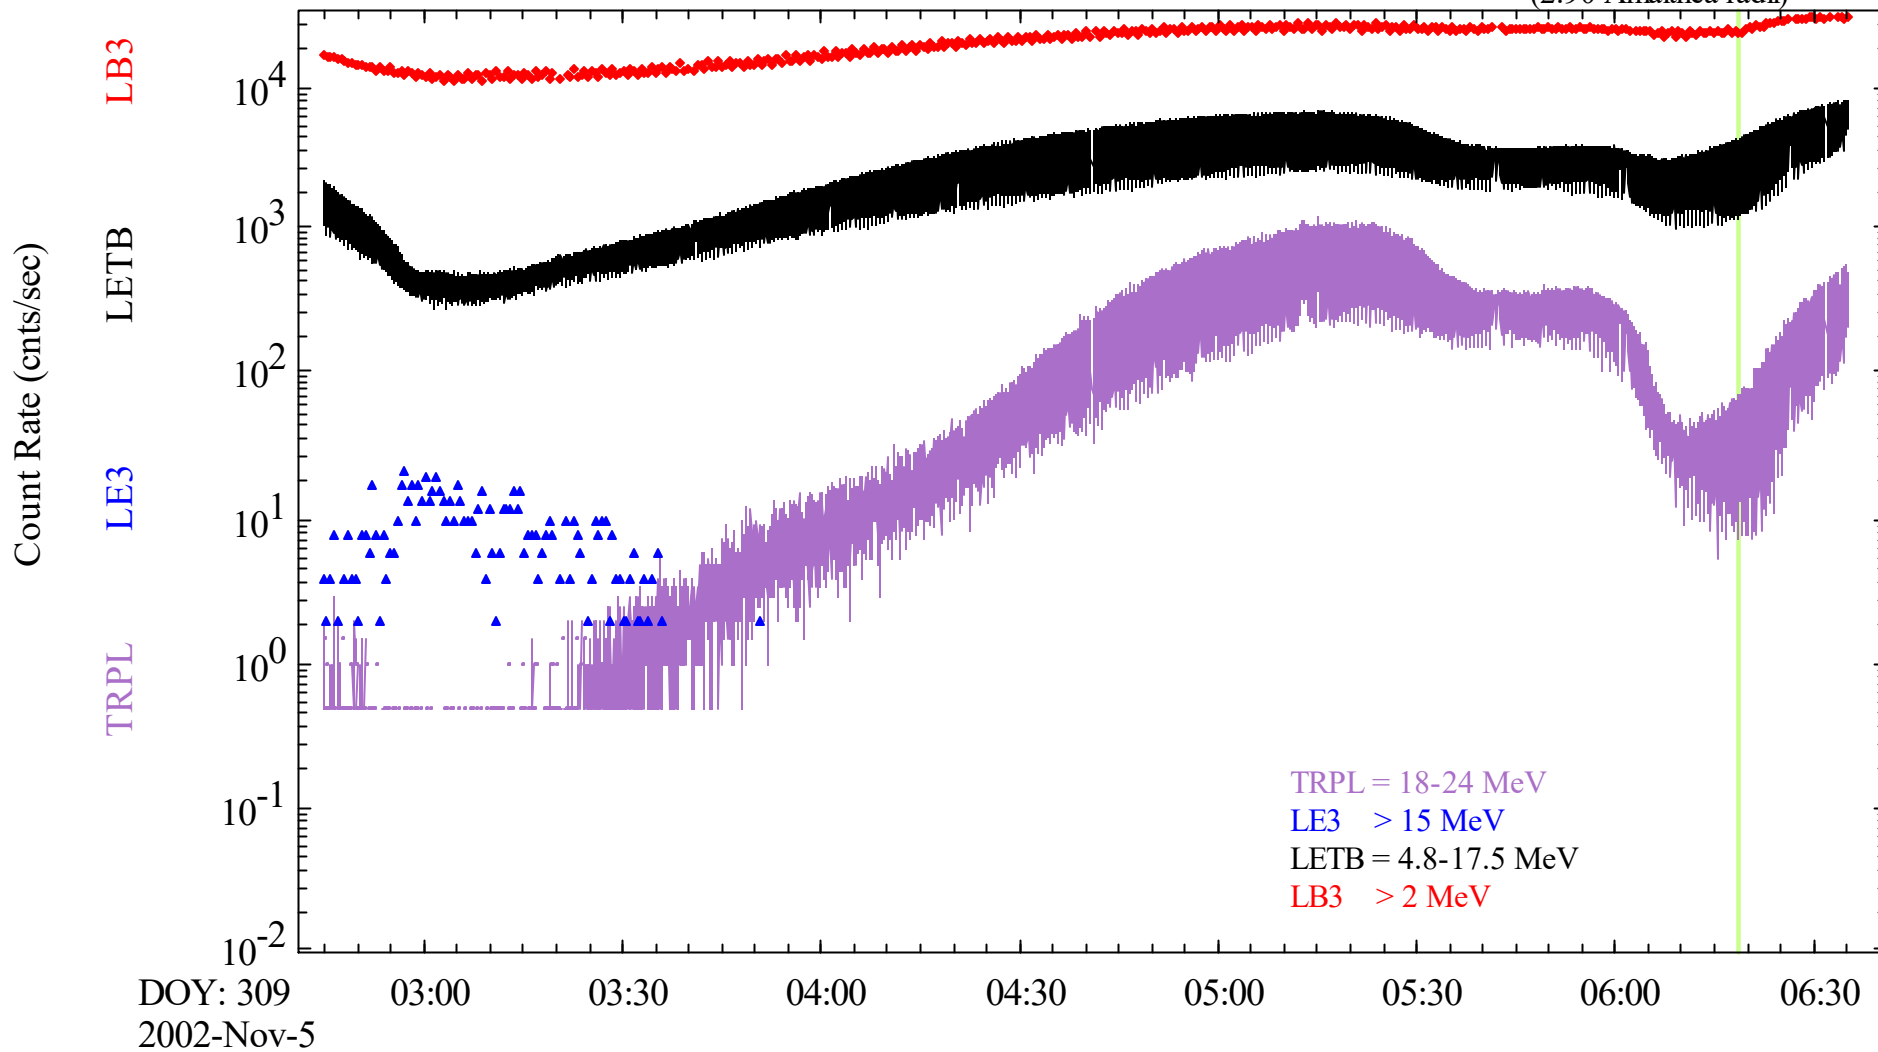

HIC data from orbit A34, Amalthea encounter

Amalthea closest approach at 6:19
(2.90 Amalthea radii)

Jupiter Range	5.91	5.41	4.90	4.38	3.85	3.33	2.82	2.38
Amalthea range	3730.97	2982.13	2290.91	1669.25	1123.96	653.10	240.93	145.34
Amalthea LAT	-0.83	-0.91	-1.00	-1.12	-1.26	-1.44	-1.84	0.51
Amalthea ELON	251.18	239.56	227.40	214.50	200.66	185.79	170.03	336.12