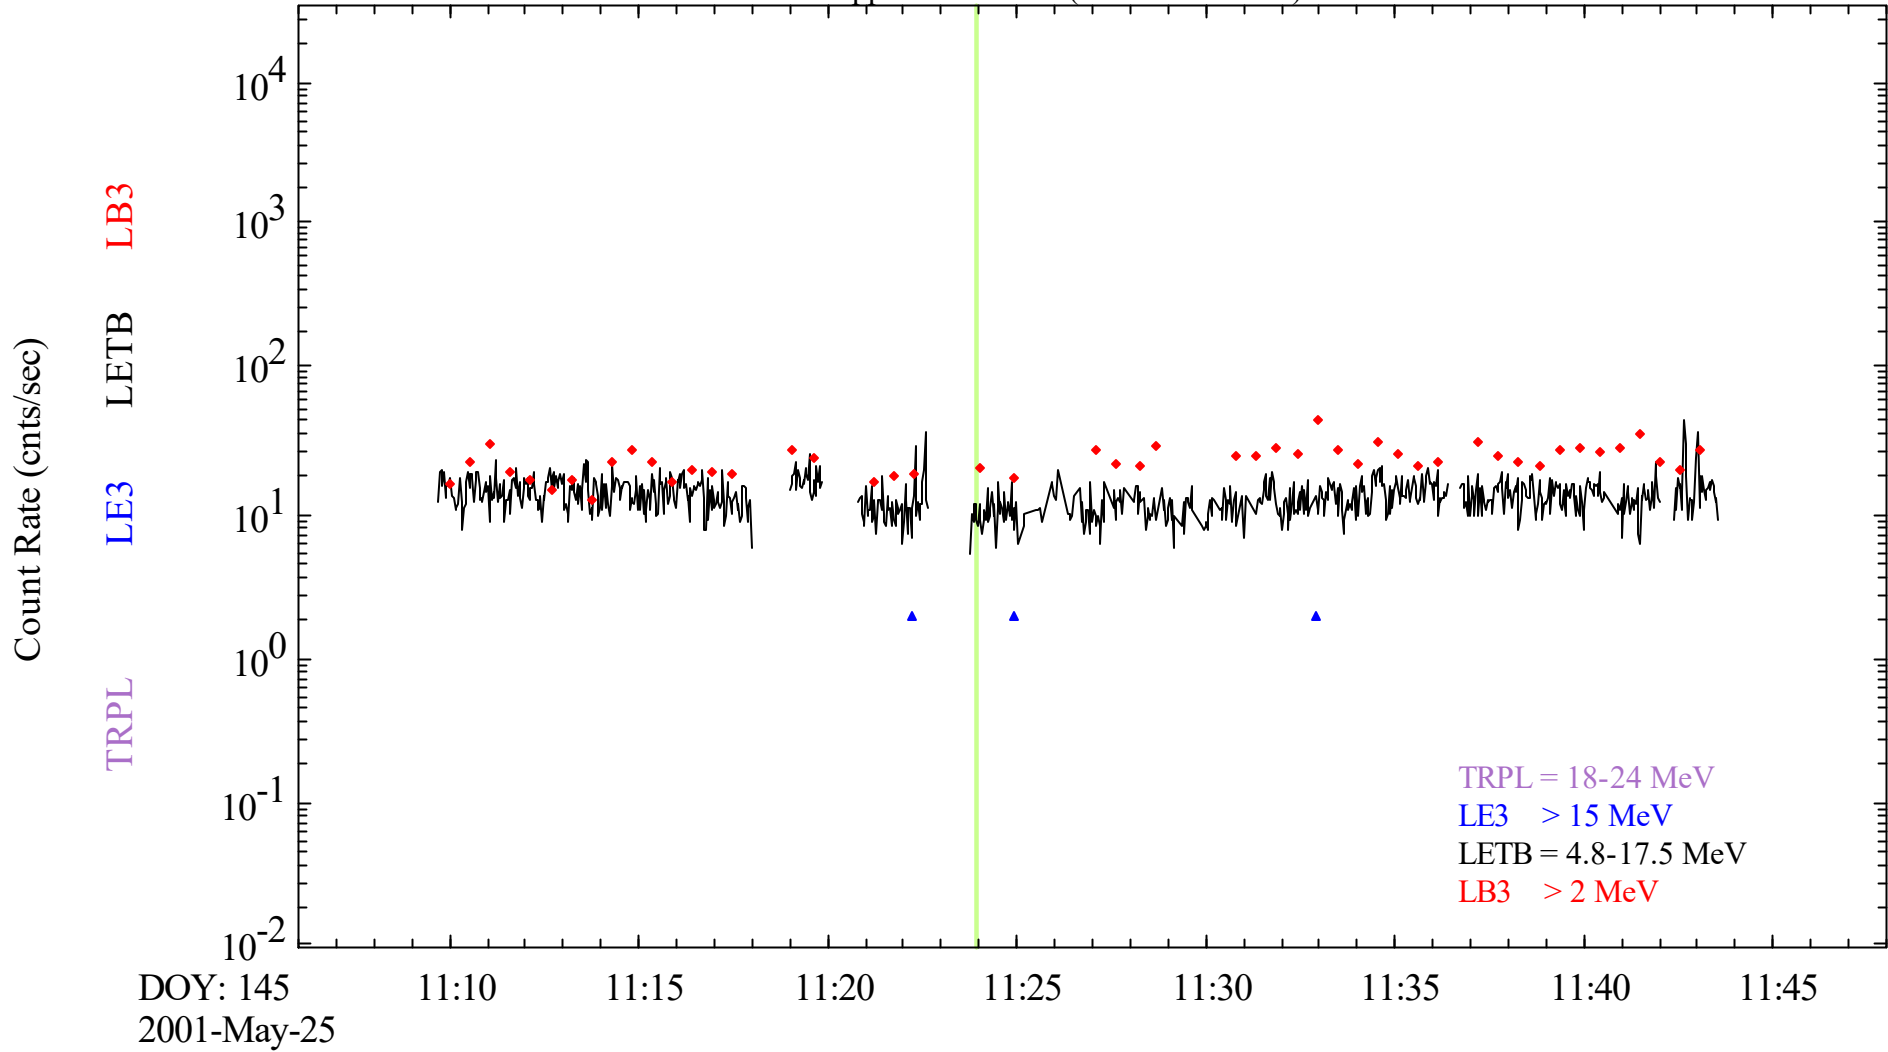

# HIC data from orbit C30, Callisto encounter

Callisto closest approach at 11:24 (1.06 Callisto radii)

Jupiter Range	26.18	26.22	26.26	26.30	26.34	26.38	26.42	26.45
Callisto Range	3.39	2.27	1.31	1.13	1.95	3.05	4.21	4.81
Callisto LAT	3.72	5.88	10.66	12.66	7.28	4.59	3.27	2.84
Callisto ELON	328.41	318.75	292.96	231.50	195.40	182.90	177.11	175.25