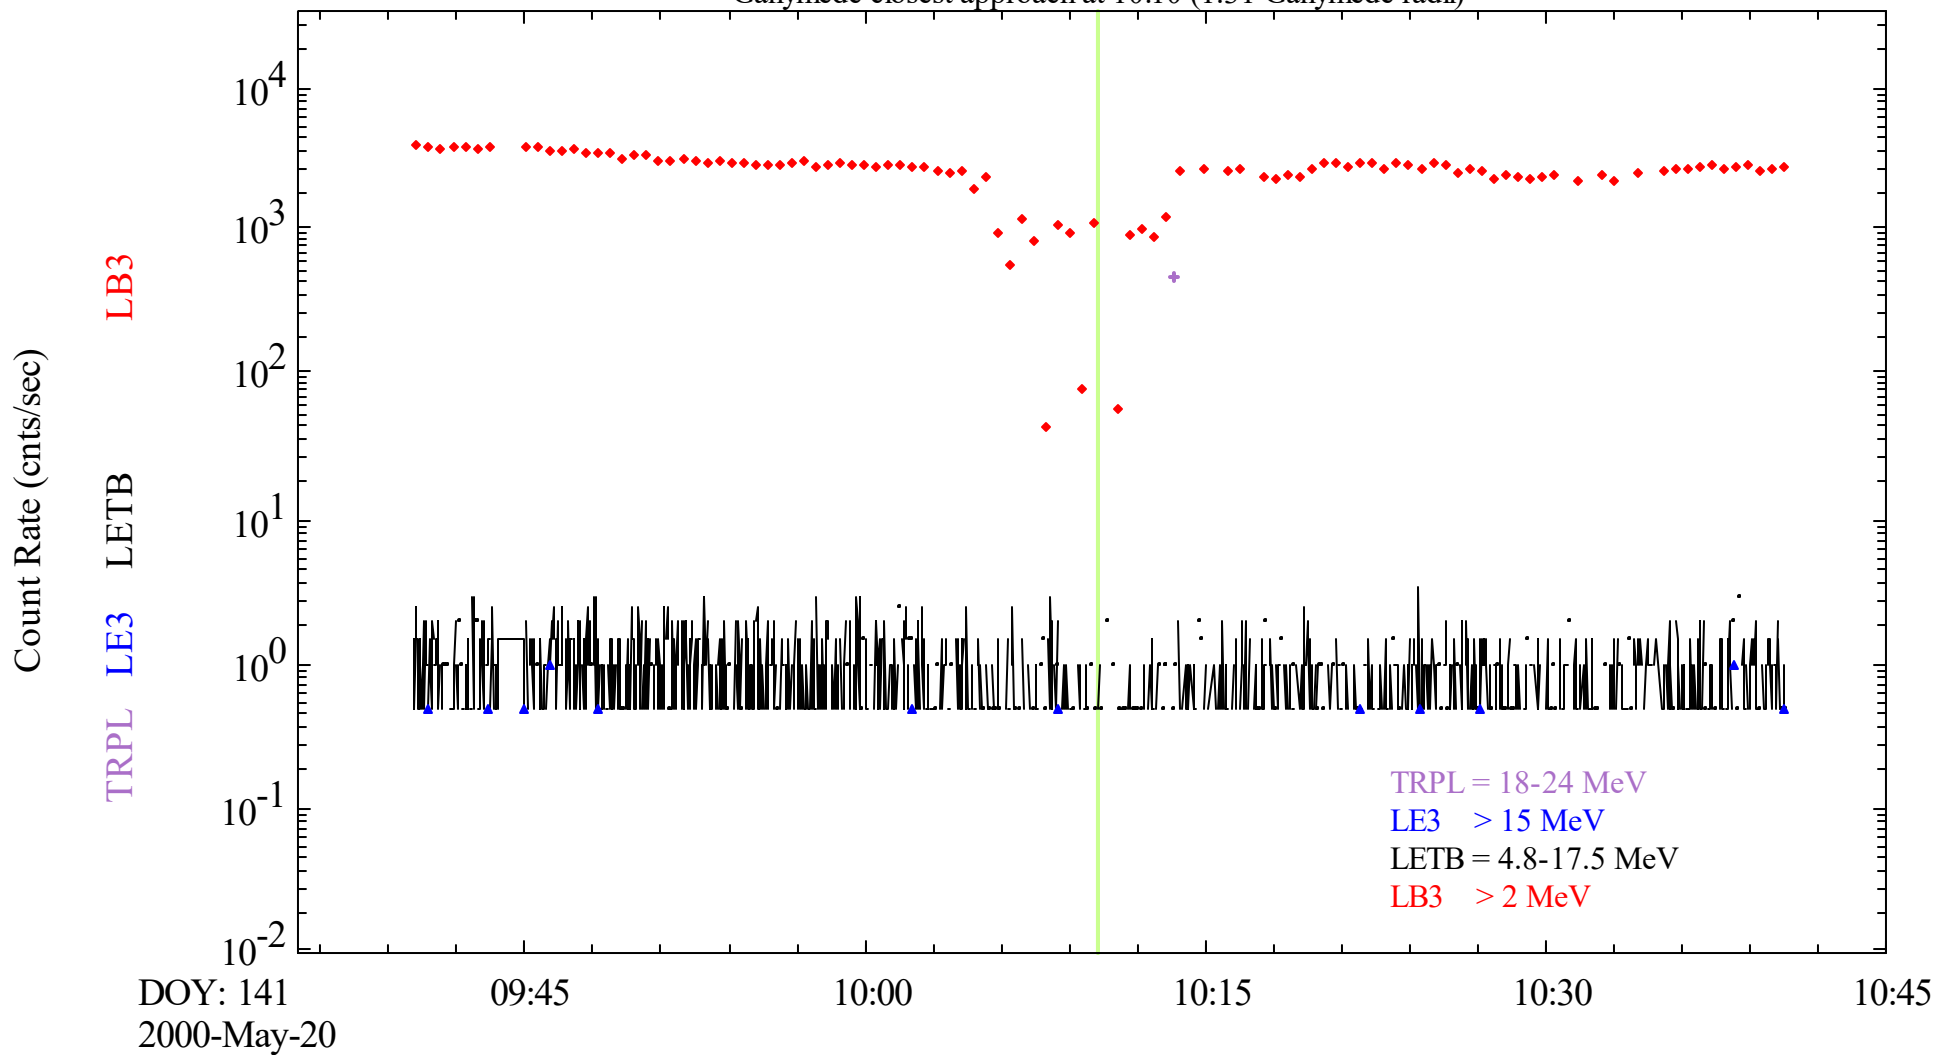

HIC data from orbit G28, Ganymede encounter

Ganymede closest approach at 10:10 (1.31 Ganymede radii)

Jupiter Range	15.23	15.09	14.95	14.81	14.67
Ganymede Range	6.50	2.89	1.79	5.20	7.67
Ganymede LAT	-3.74	-8.52	-13.32	-4.03	-2.48
Ganymede ELON	173.52	158.12	46.99	14.75	9.80