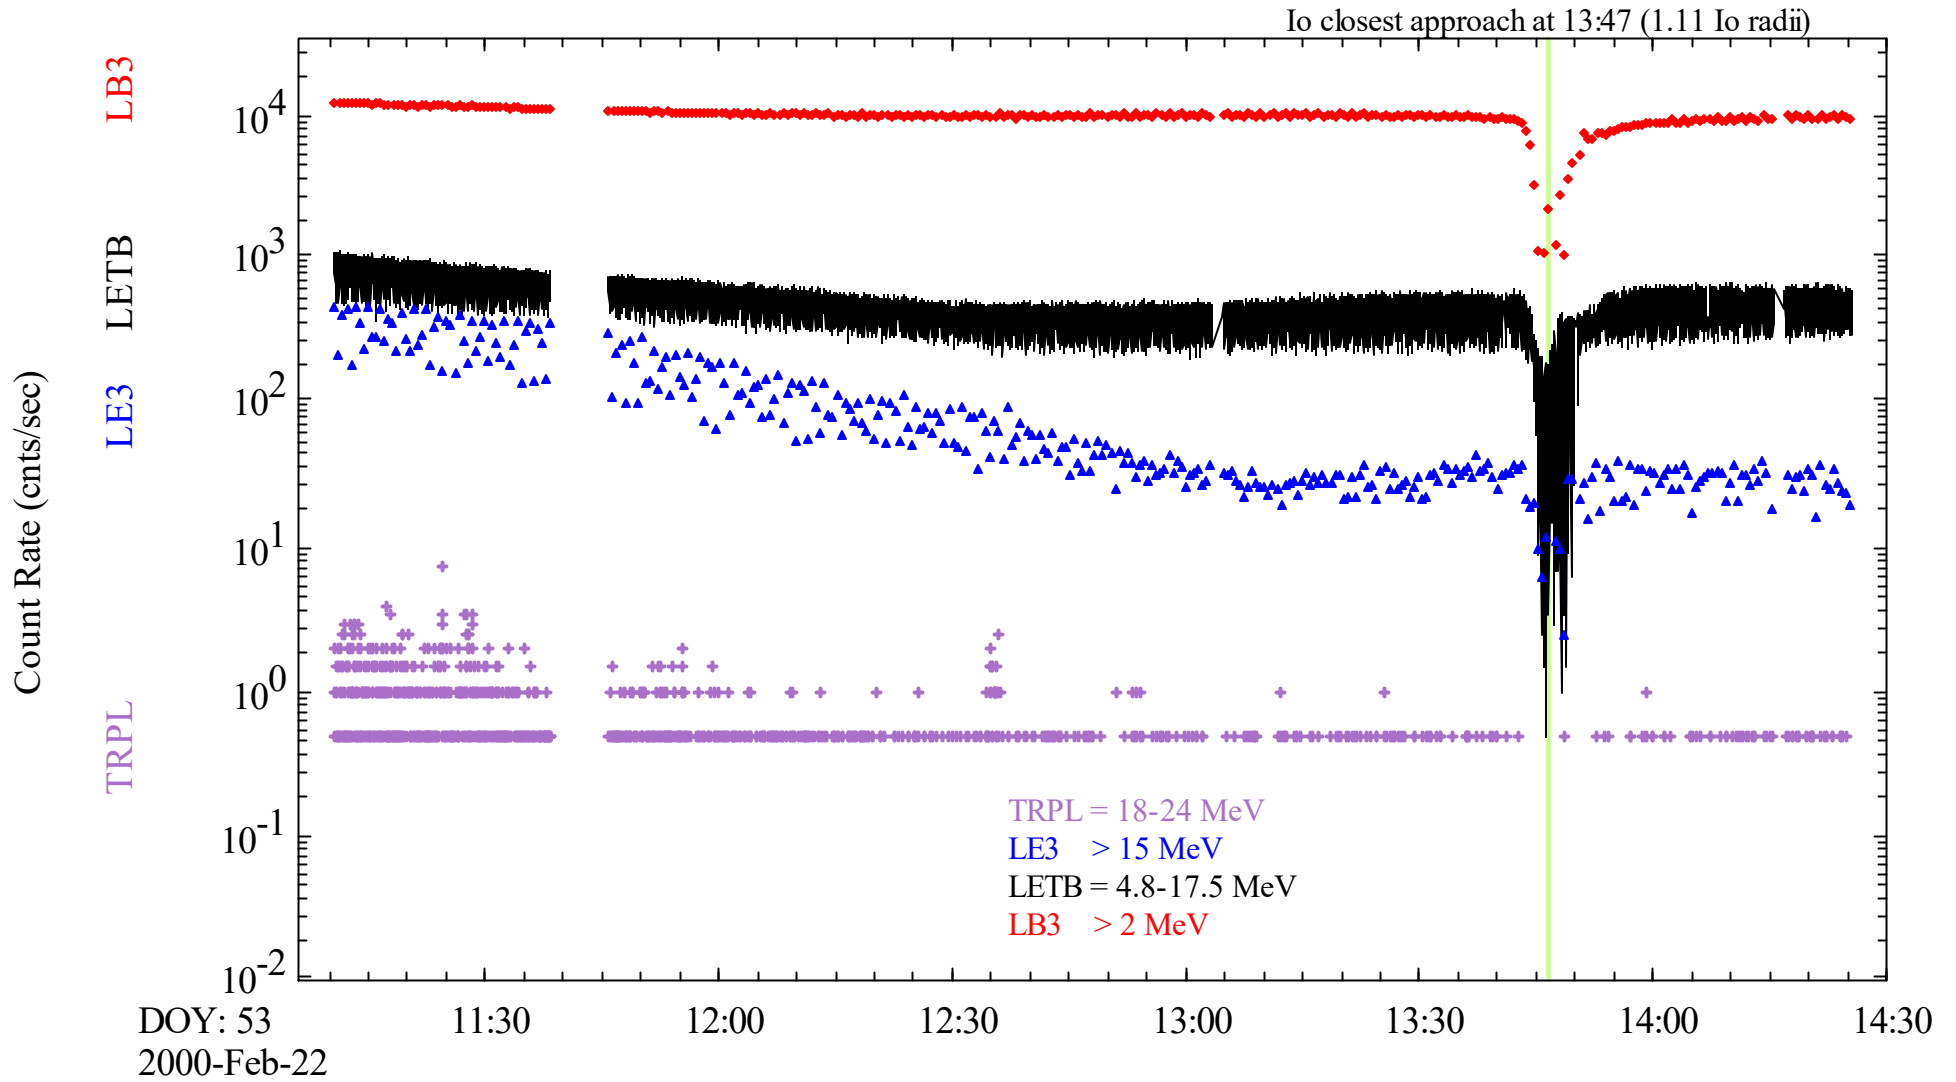

HIC data from orbit I27, Io encounter

| | | | | | | | |
|---------------|-------|-------|-------|-------|-------|--------|--------|
| Jupiter Range | 5.91 | 5.87 | 5.85 | 5.87 | 5.91 | 5.98 | 6.06 |
| Io Range | 30.97 | 24.38 | 17.67 | 10.86 | 4.05 | 3.31 | 10.10 |
| Io LAT | -1.33 | -1.14 | -0.80 | -0.03 | 3.31 | 6.31 | 1.98 |
| Io ELON | 85.49 | 81.97 | 78.90 | 77.07 | 82.89 | 229.43 | 238.34 |