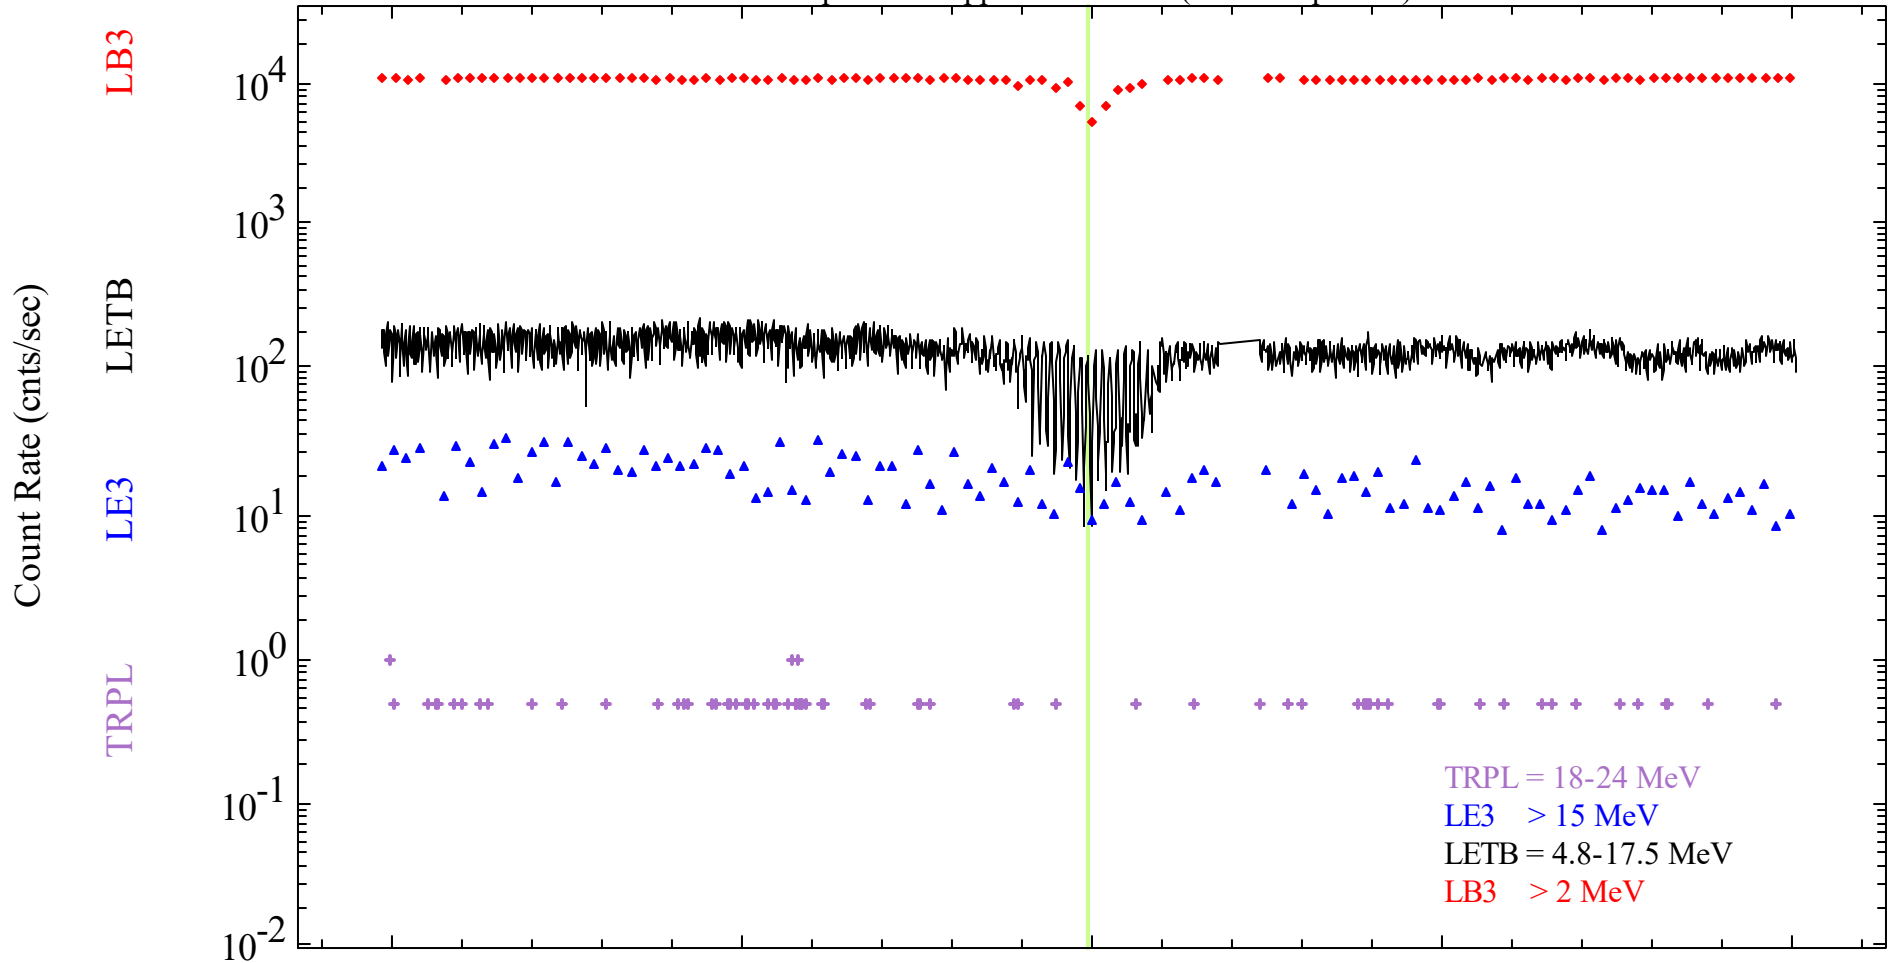

HIC data from orbit E26, Europa encounter

Europa closest approach at 18:00 (1.22 Europa radii)

TRPL = 18-24 MeV
 LE3 > 15 MeV
 LETB = 4.8-17.5 MeV
 LB3 > 2 MeV

	DOY: 3 2000-Jan-3	17:30	17:45	18:00	18:15	18:30
Jupiter Range		9.74	9.60	9.46	9.31	9.17
Europa Range		12.83	6.45	1.23	6.68	13.07
Europa LAT		-3.15	-7.18	-46.84	-7.59	-3.77
Europa ELON		171.73	166.88	74.99	358.61	353.95