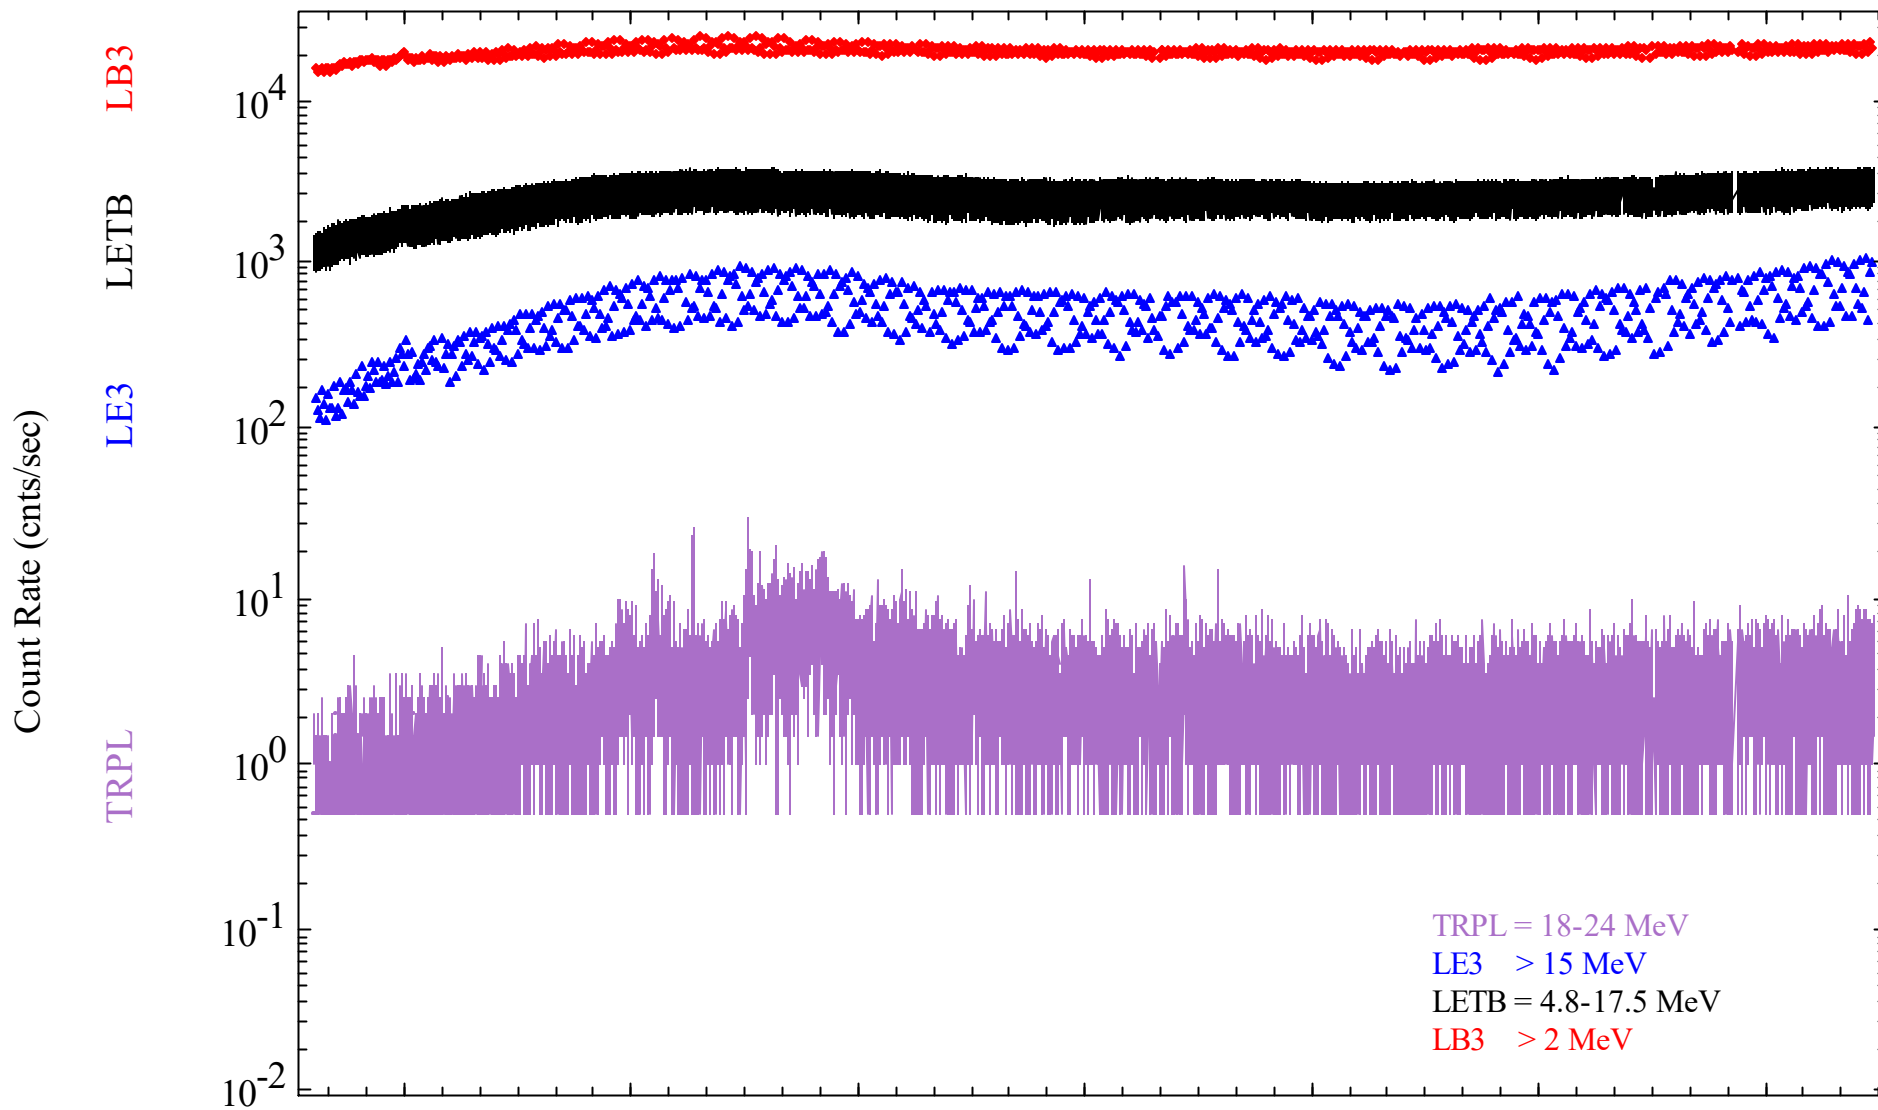

HIC data from orbit C23, perijove

DOY: 257 1999-Sep-14

15:00	16:00	17:00	18:00	19:00	20:00	21:00
-------	-------	-------	-------	-------	-------	-------

Jupiter Range	7.53	7.19	6.92	6.71	6.59	6.55	6.59
---------------	------	------	------	------	------	------	------