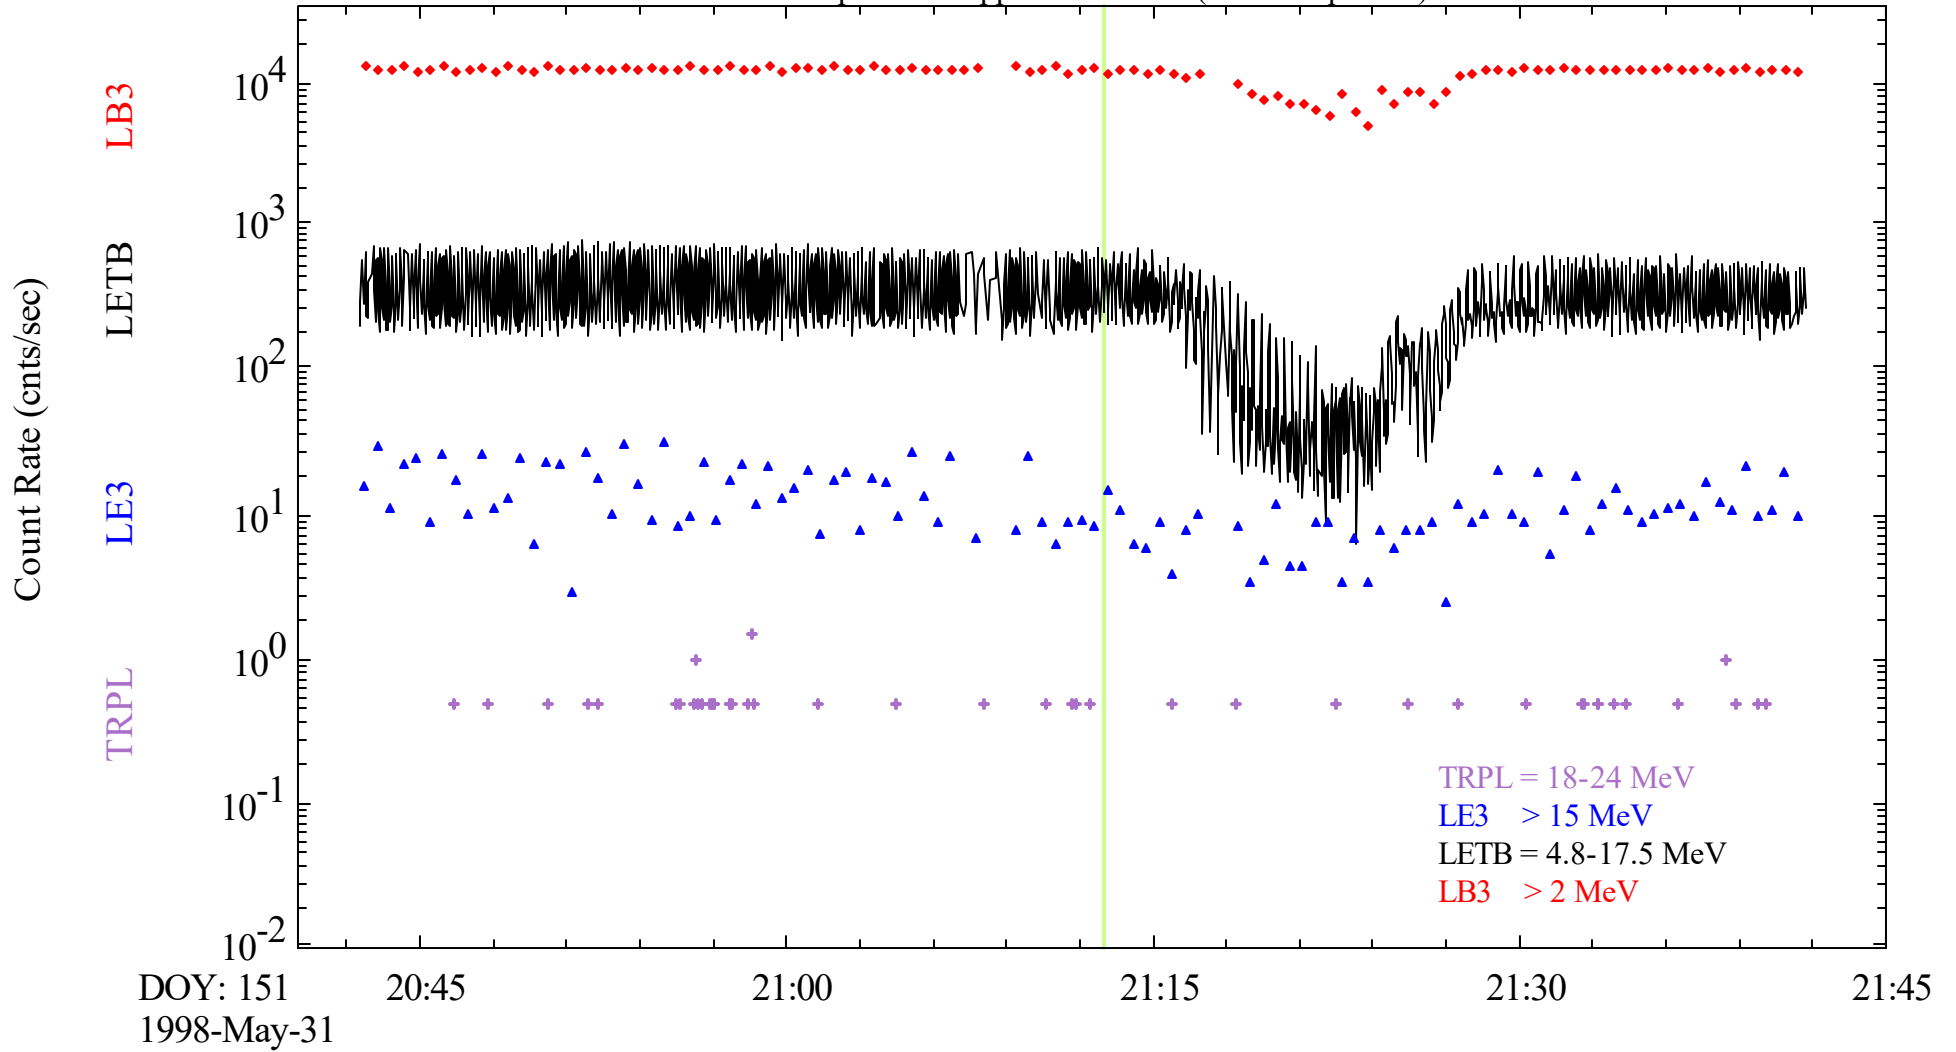

HIC data from orbit E15, Europa encounter

Europa closest approach at 21:13 (2.62 Europa radii)

Jupiter Range	9.62	9.56	9.50	9.44	9.39
Europa Range	6.18	4.10	2.66	4.92	8.24
Europa LAT	6.42	9.65	14.66	7.50	4.21
Europa ELON	160.55	174.38	236.62	283.49	295.94