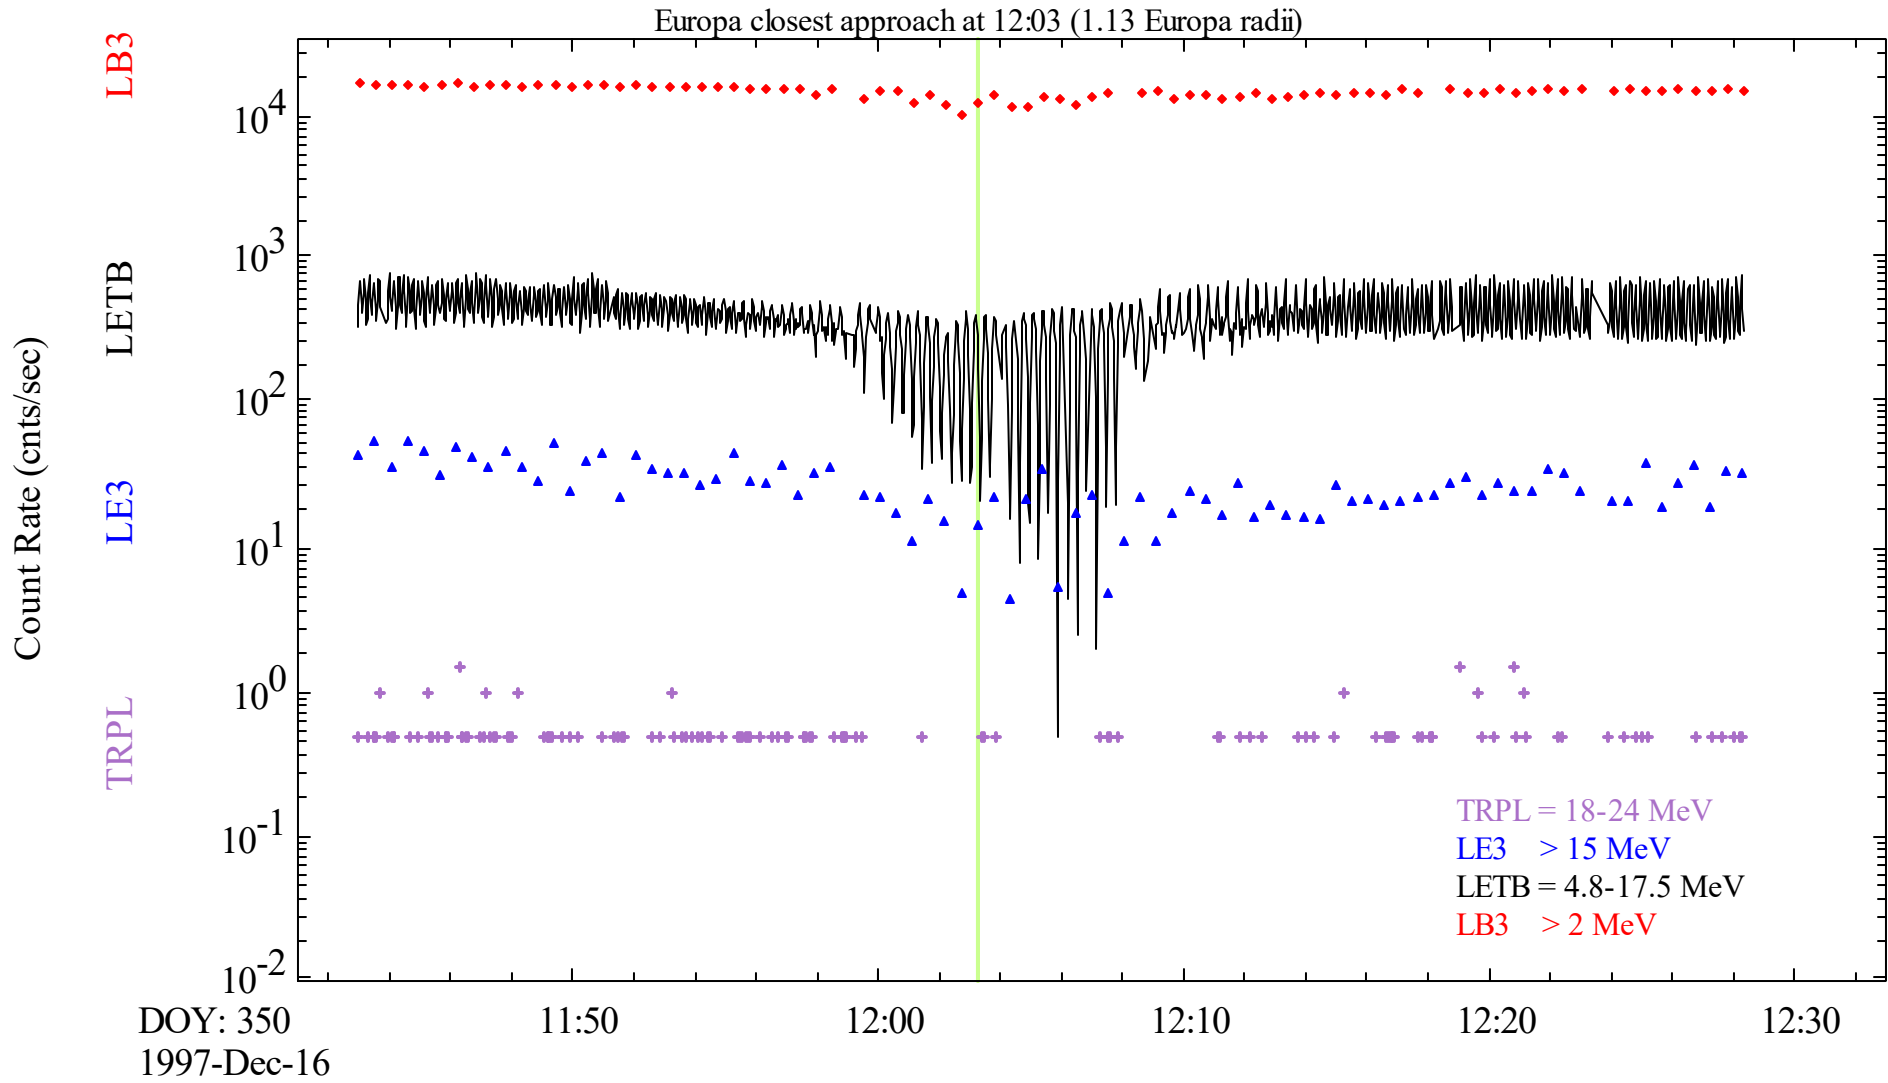

HIC data from orbit E12, Europa encounter

Jupiter Range	9.41	9.45	9.48	9.52	9.56
Europa Range	3.34	1.38	1.94	4.09	6.36
Europa LAT	-2.39	-6.86	-5.09	-2.36	-1.47
Europa ELON	63.01	98.52	189.92	209.29	214.59