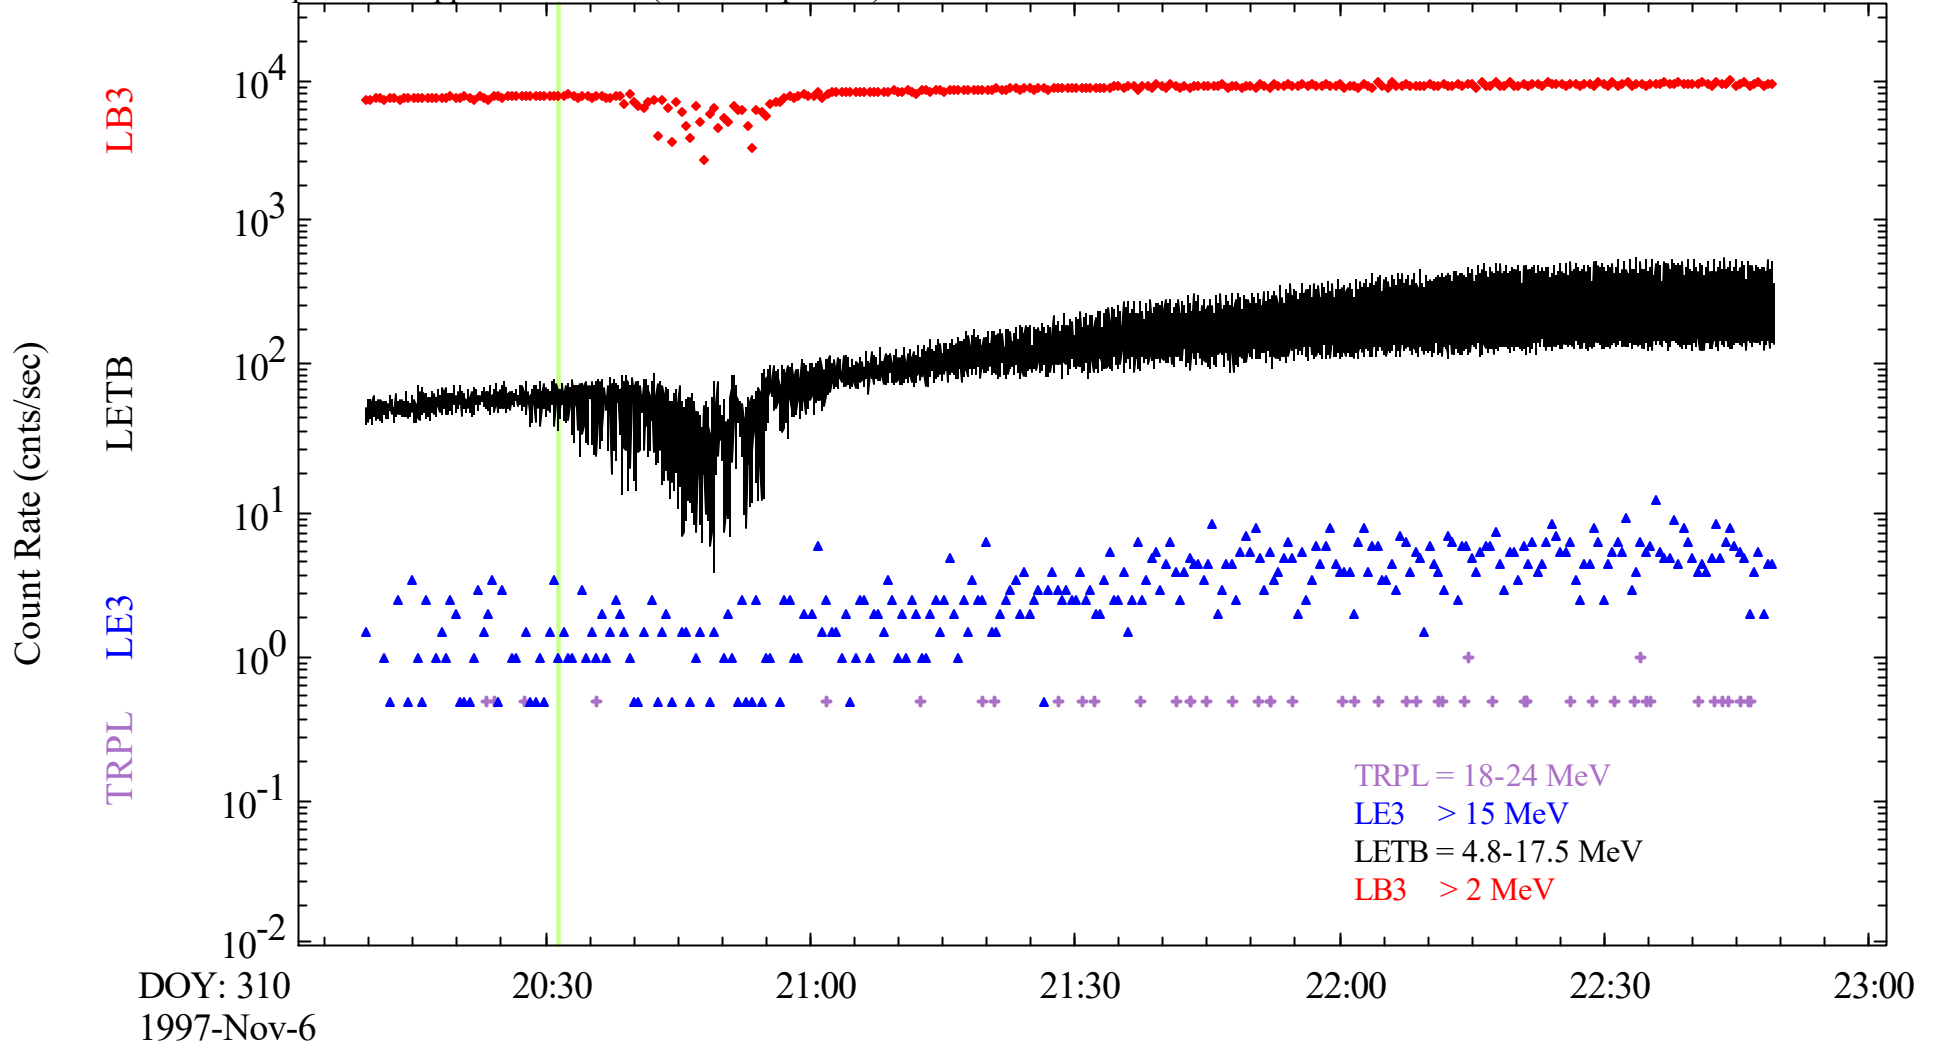

# HIC data from orbit E11, Europa encounter

Europa closest approach at 20:32 (2.31 Europa radii)

Jupiter Range	9.36	9.28	9.20	9.13	9.08	9.04
Europa Range	2.34	6.60	12.91	19.35	25.81	32.25
Europa LAT	25.35	8.32	3.91	2.38	1.61	1.15
Europa ELON	208.32	289.11	296.54	297.70	297.30	296.29