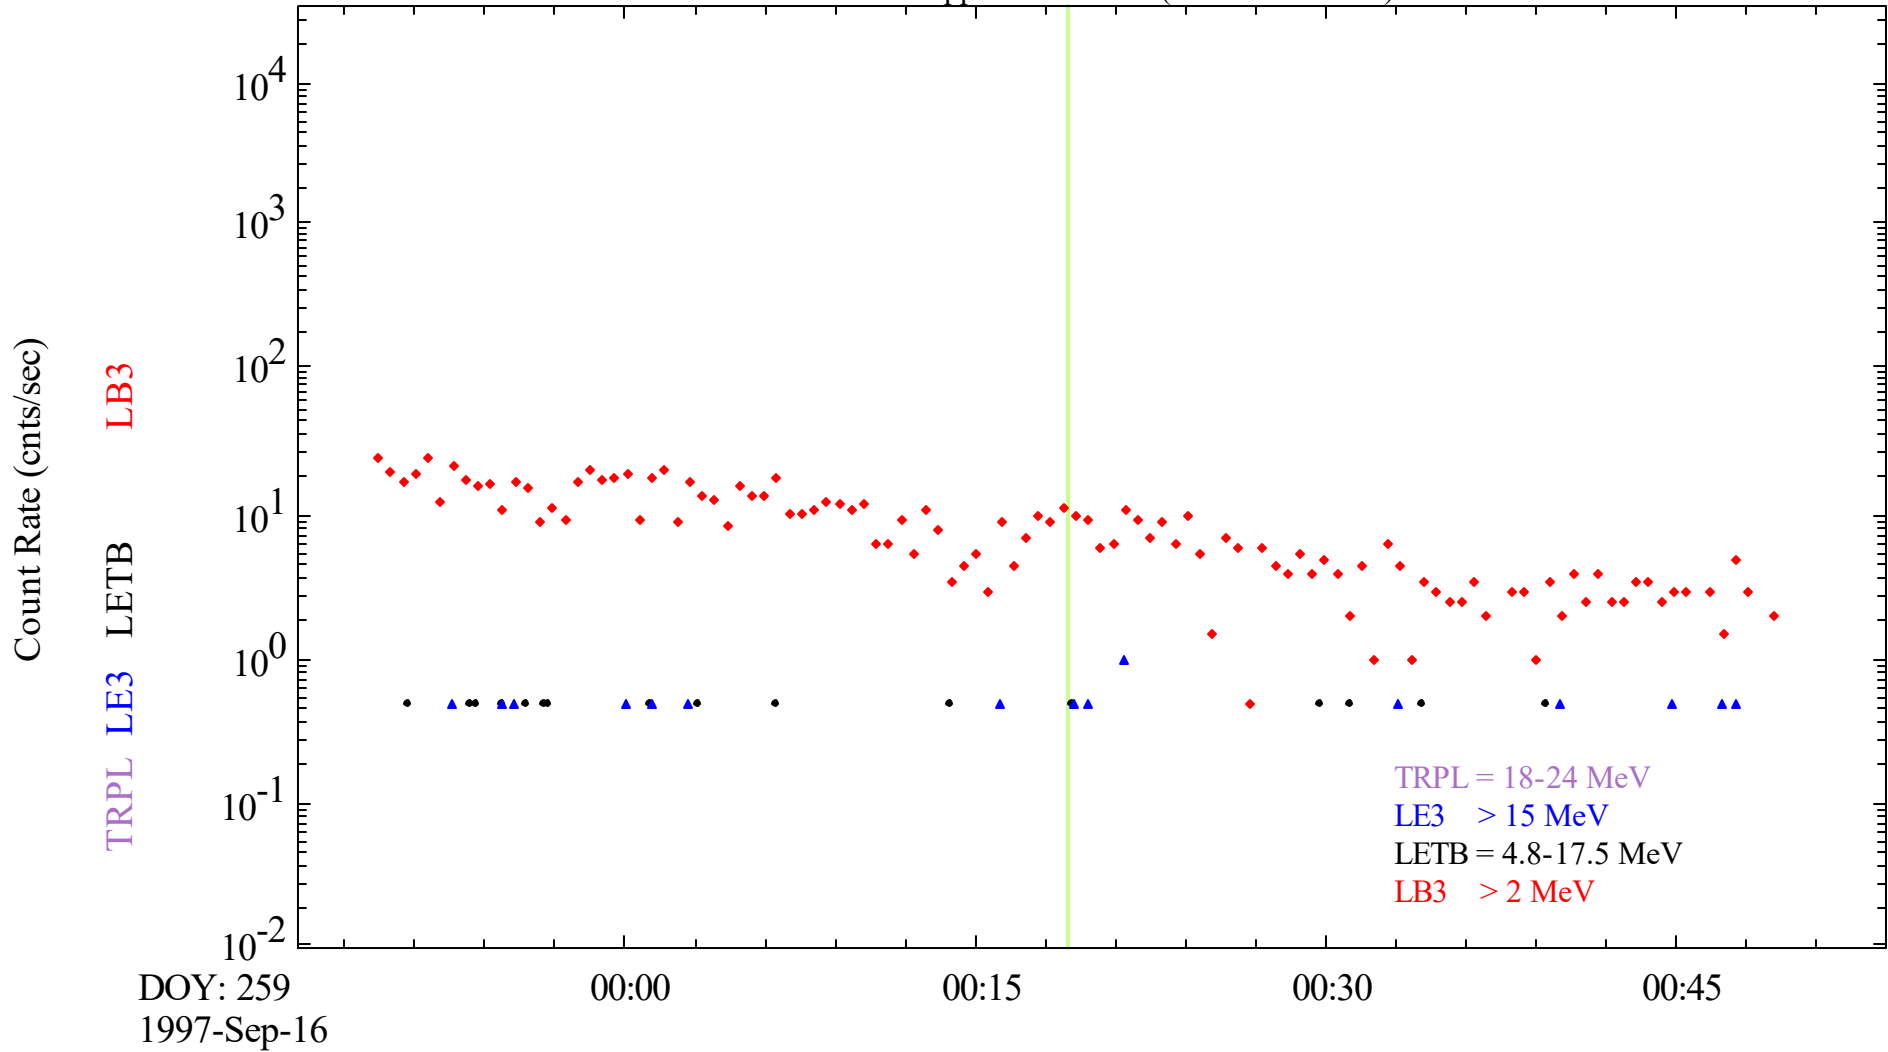

HIC data from orbit C10, Callisto encounter

Callisto closest approach at 00:19 (1.22 Callisto radii)

Jupiter Range	26.31	26.21	26.11	26.02
Callisto Range	3.98	1.45	2.54	5.35
Callisto LAT	1.23	3.80	2.18	0.98
Callisto ELON	207.83	247.81	343.73	359.47