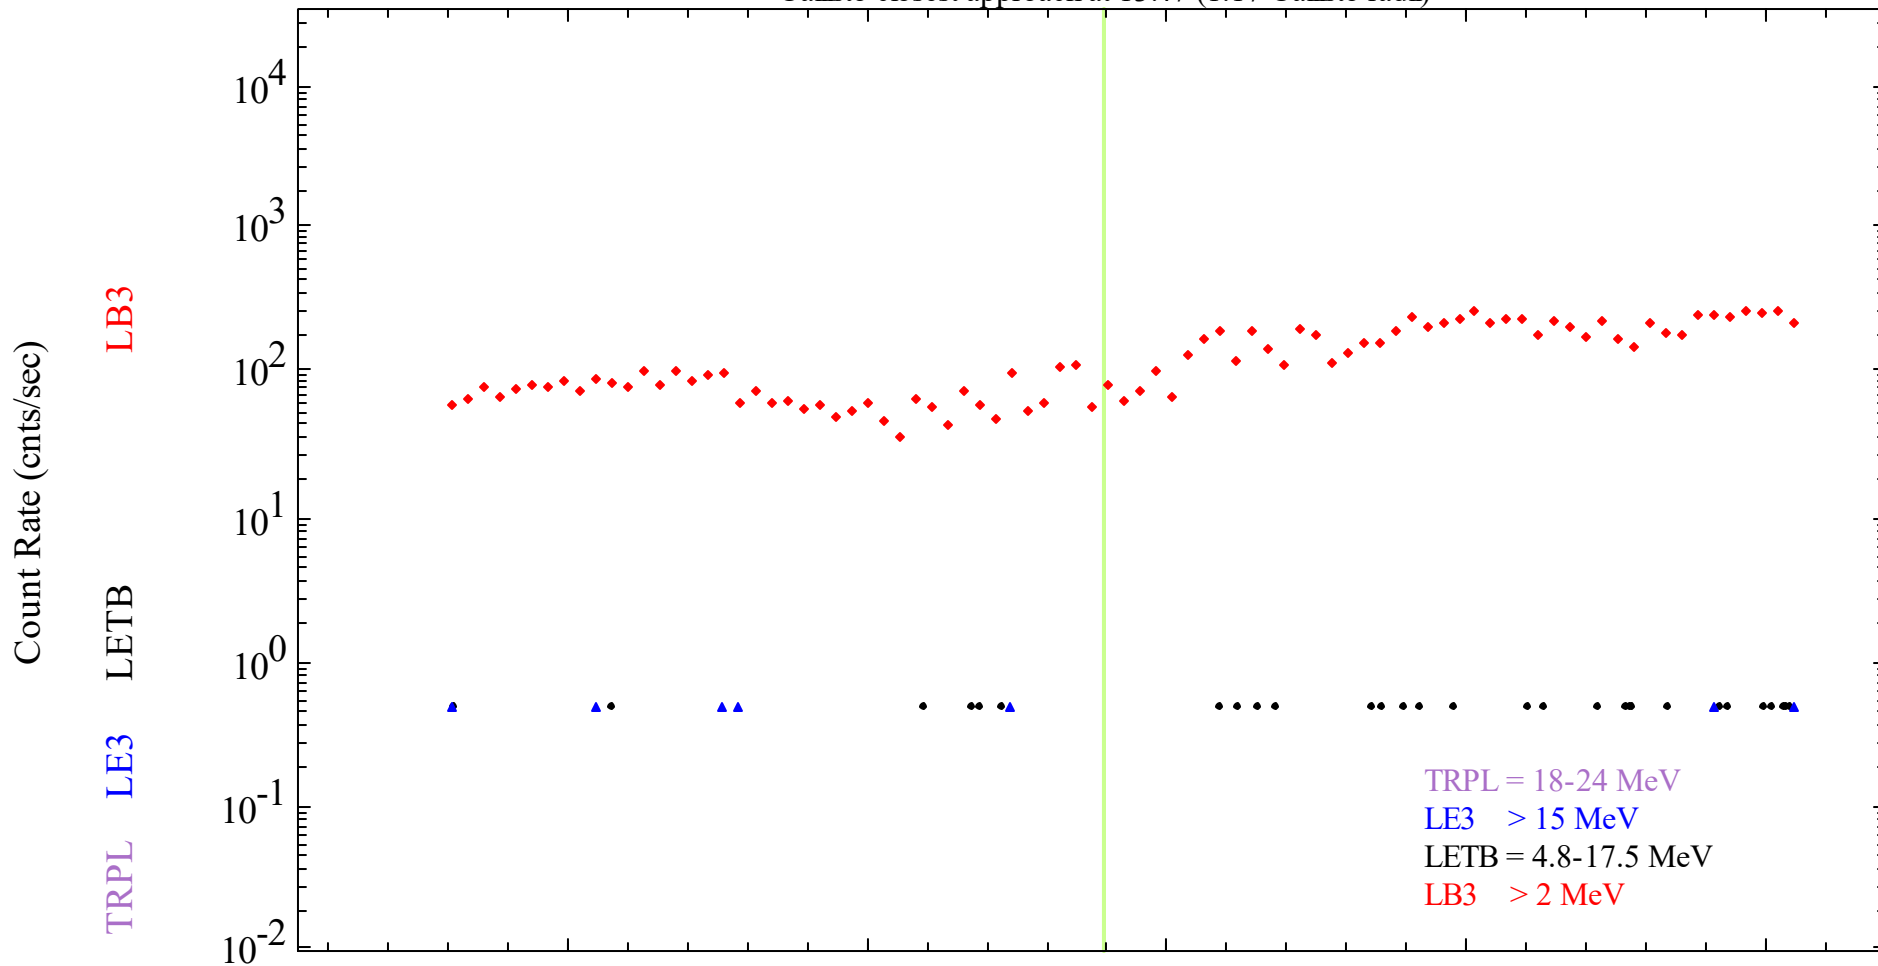

HIC data from orbit C9, Callisto encounter

Callisto closest approach at 13:47 (1.17 Callisto radii)

DOY: 176
1997-Jun-25

13:30 13:40 13:50 14:00 14:10

Jupiter Range	26.32	26.26	26.19	26.13	26.06
Ganymede Range	3.75	1.96	1.25	2.70	4.58
Ganymede LAT	0.25	0.88	1.94	1.10	0.76
Ganymede ELON	174.66	155.49	80.15	35.06	23.74