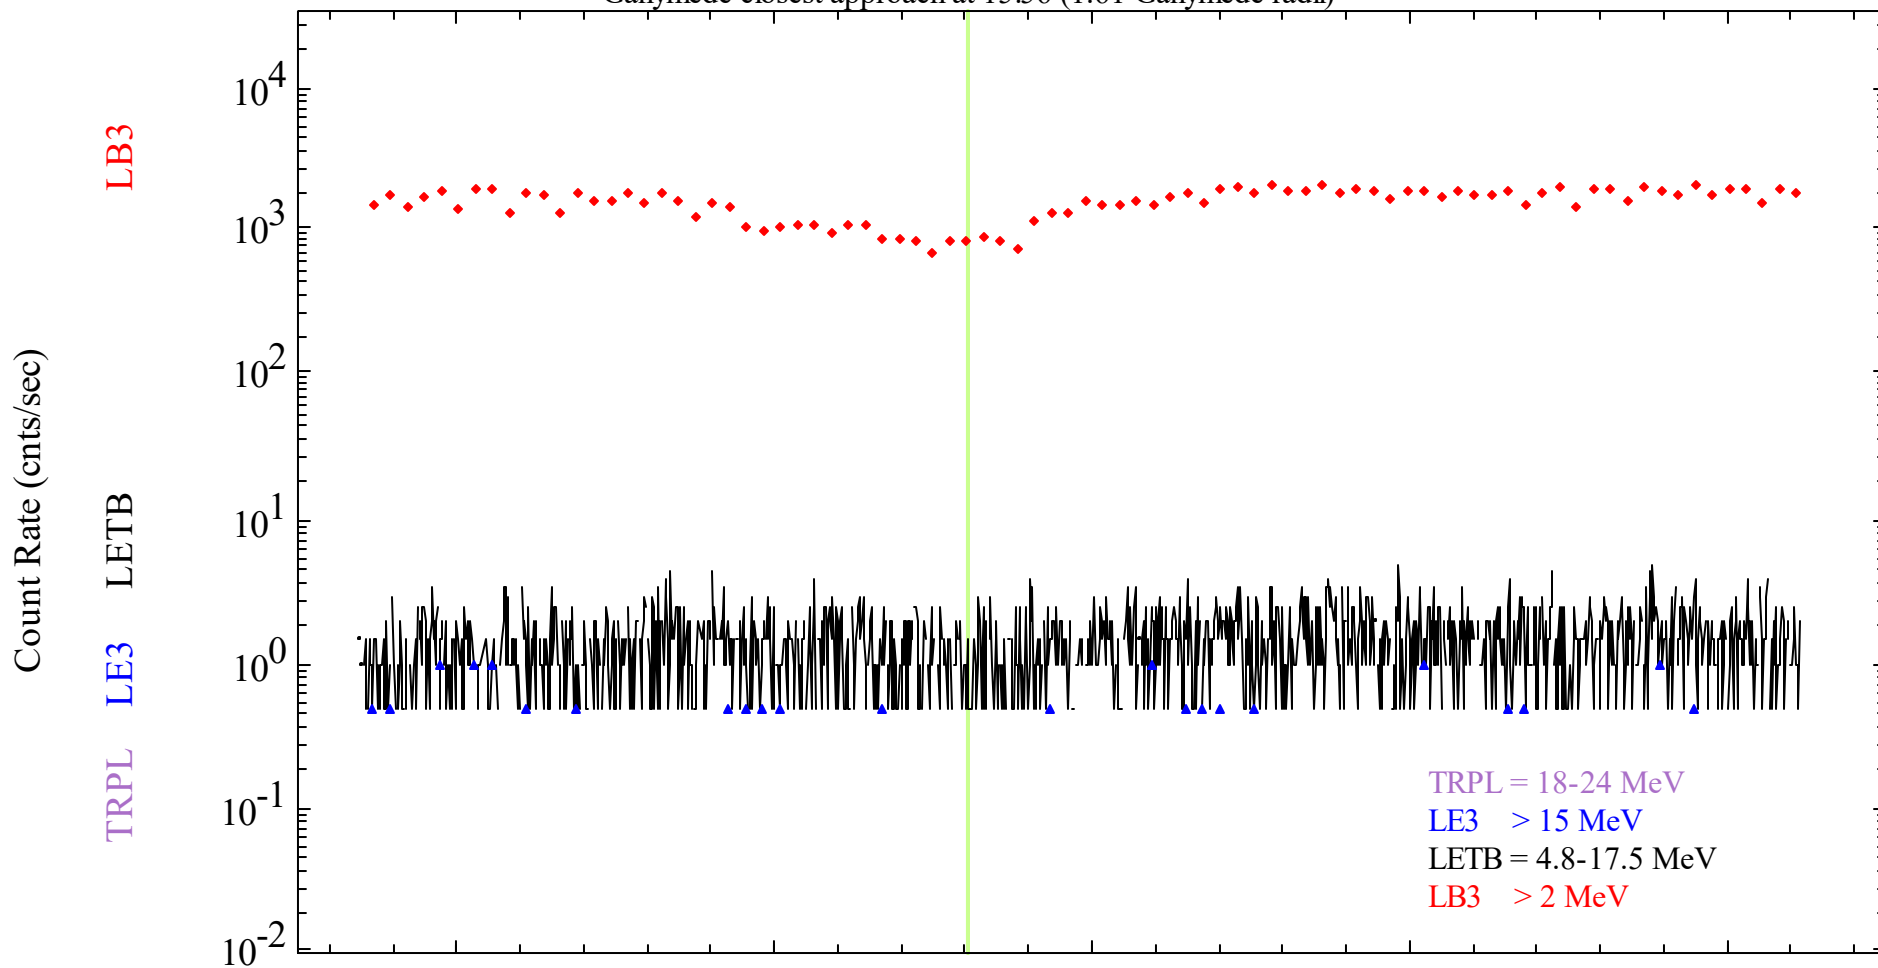

HIC data from orbit G8, Ganymede encounter

Ganymede closest approach at 15:56 (1.61 Ganymede radii)

DOY: 127
 1997-May-7

15:40 15:50 16:00 16:10 16:20

Jupiter Range	15.10	15.02	14.95	14.88	14.81
Ganymede Range	3.52	2.00	1.77	3.12	4.88
Ganymede LAT	11.09	21.50	25.85	14.60	9.39
Ganymede ELON	151.59	125.56	56.44	20.84	9.43