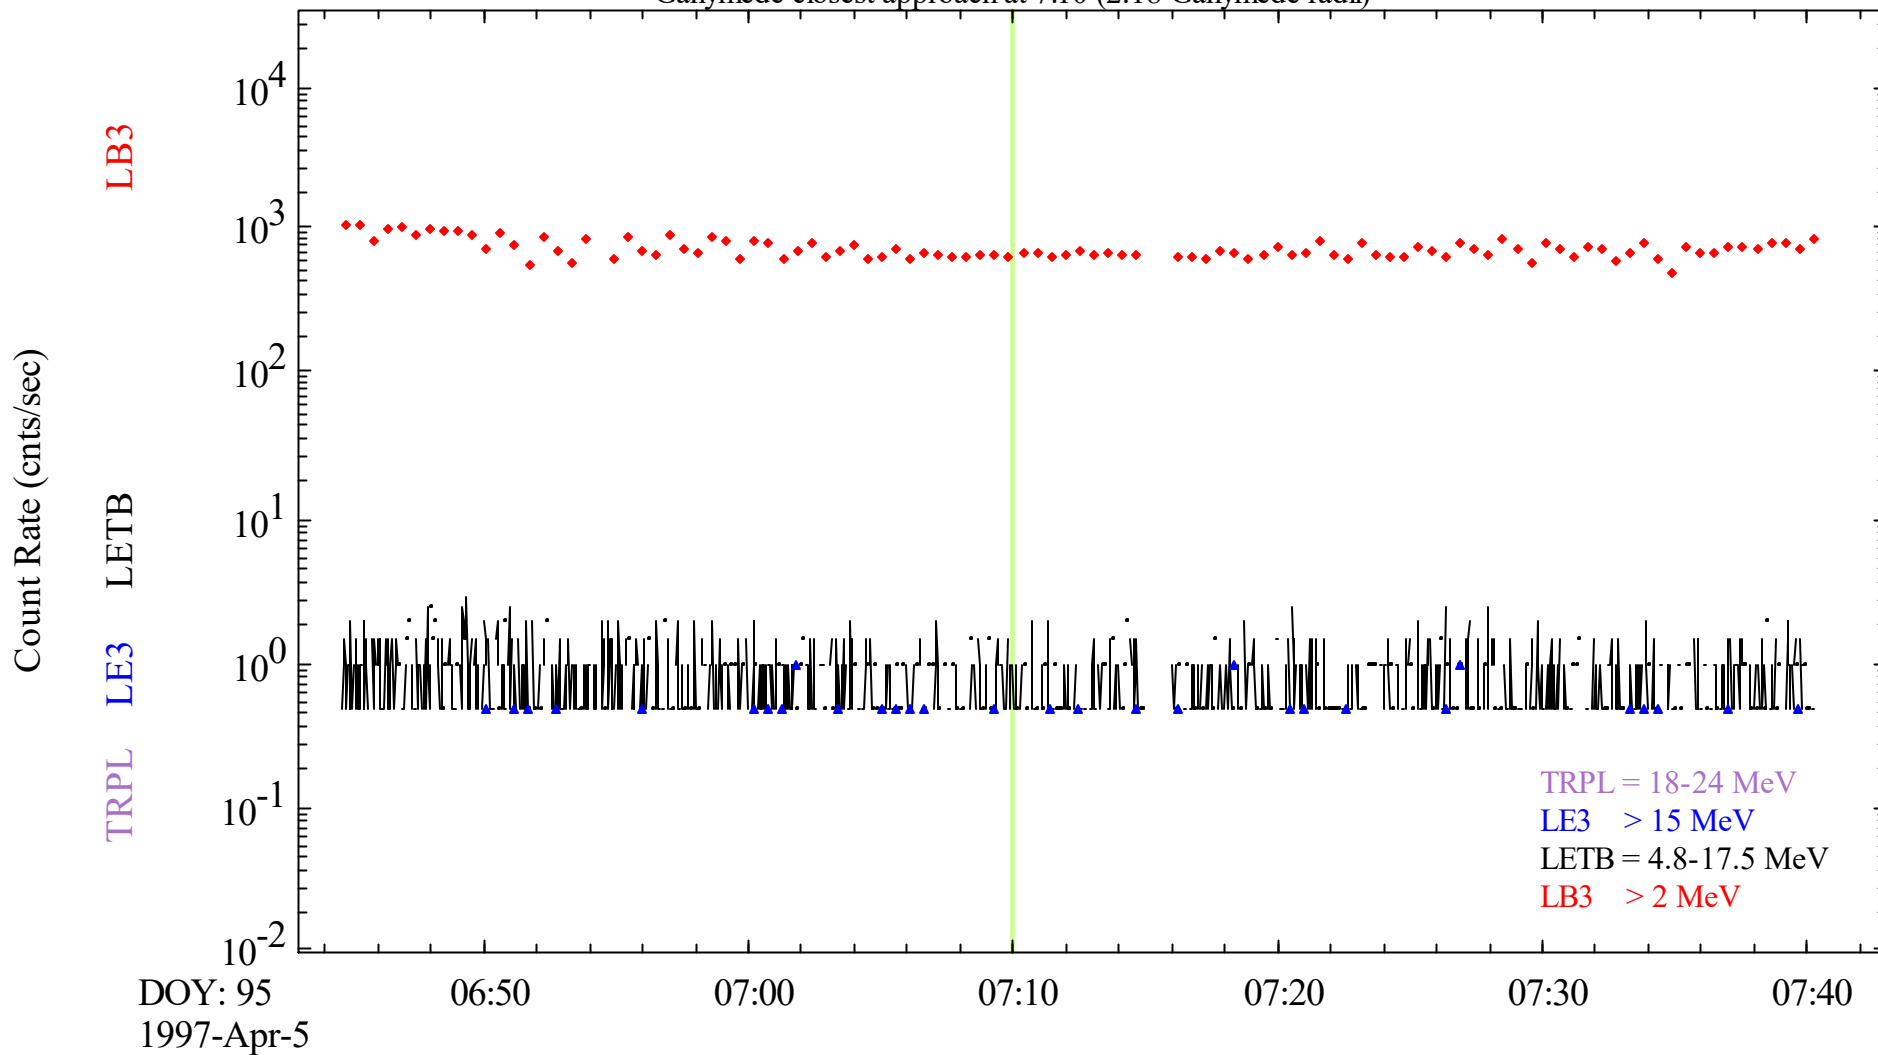

# HIC data from orbit G7, Ganymede encounter

Ganymede closest approach at 7:10 (2.18 Ganymede radii)

Jupiter Range	14.82	14.89	14.96	15.03	15.10	15.17
Ganymede Range	4.40	2.90	2.18	2.90	4.41	6.14
Ganymede LAT	23.78	38.30	55.79	37.76	23.25	16.05
Ganymede ELON	344.16	328.77	270.08	212.31	197.18	191.12