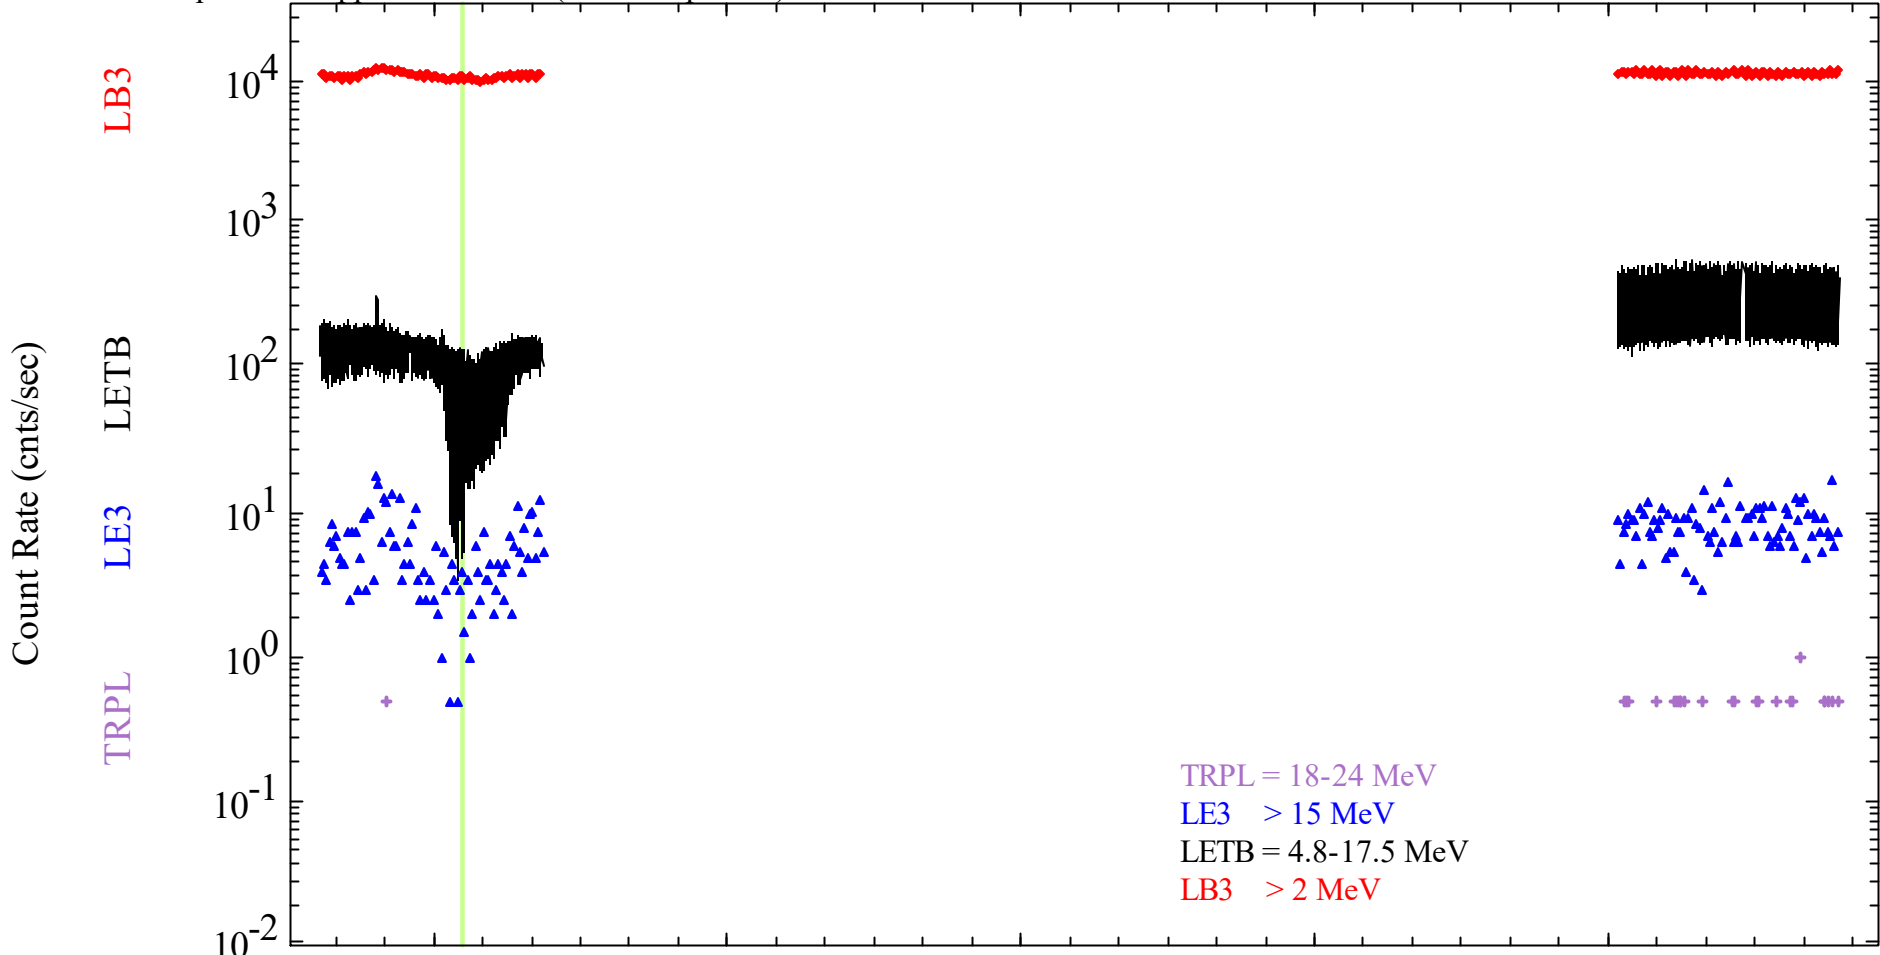

HIC data from orbit E6, Europa encounter

Europa closest approach at 17:06 (1.38 Europa radii)

TRPL = 18-24 MeV
 LE3 > 15 MeV
 LETB = 4.8-17.5 MeV
 LB3 > 2 MeV

	17:00	18:00	19:00	20:00	21:00
Jupiter Range	9.45	9.30	9.20	9.14	9.12
Europa Range	1.91	11.53	24.15	36.73	49.18
Europa LAT	-12.58	-0.43	0.67	1.01	1.18
Europa ELON	81.45	305.43	297.82	292.79	288.43