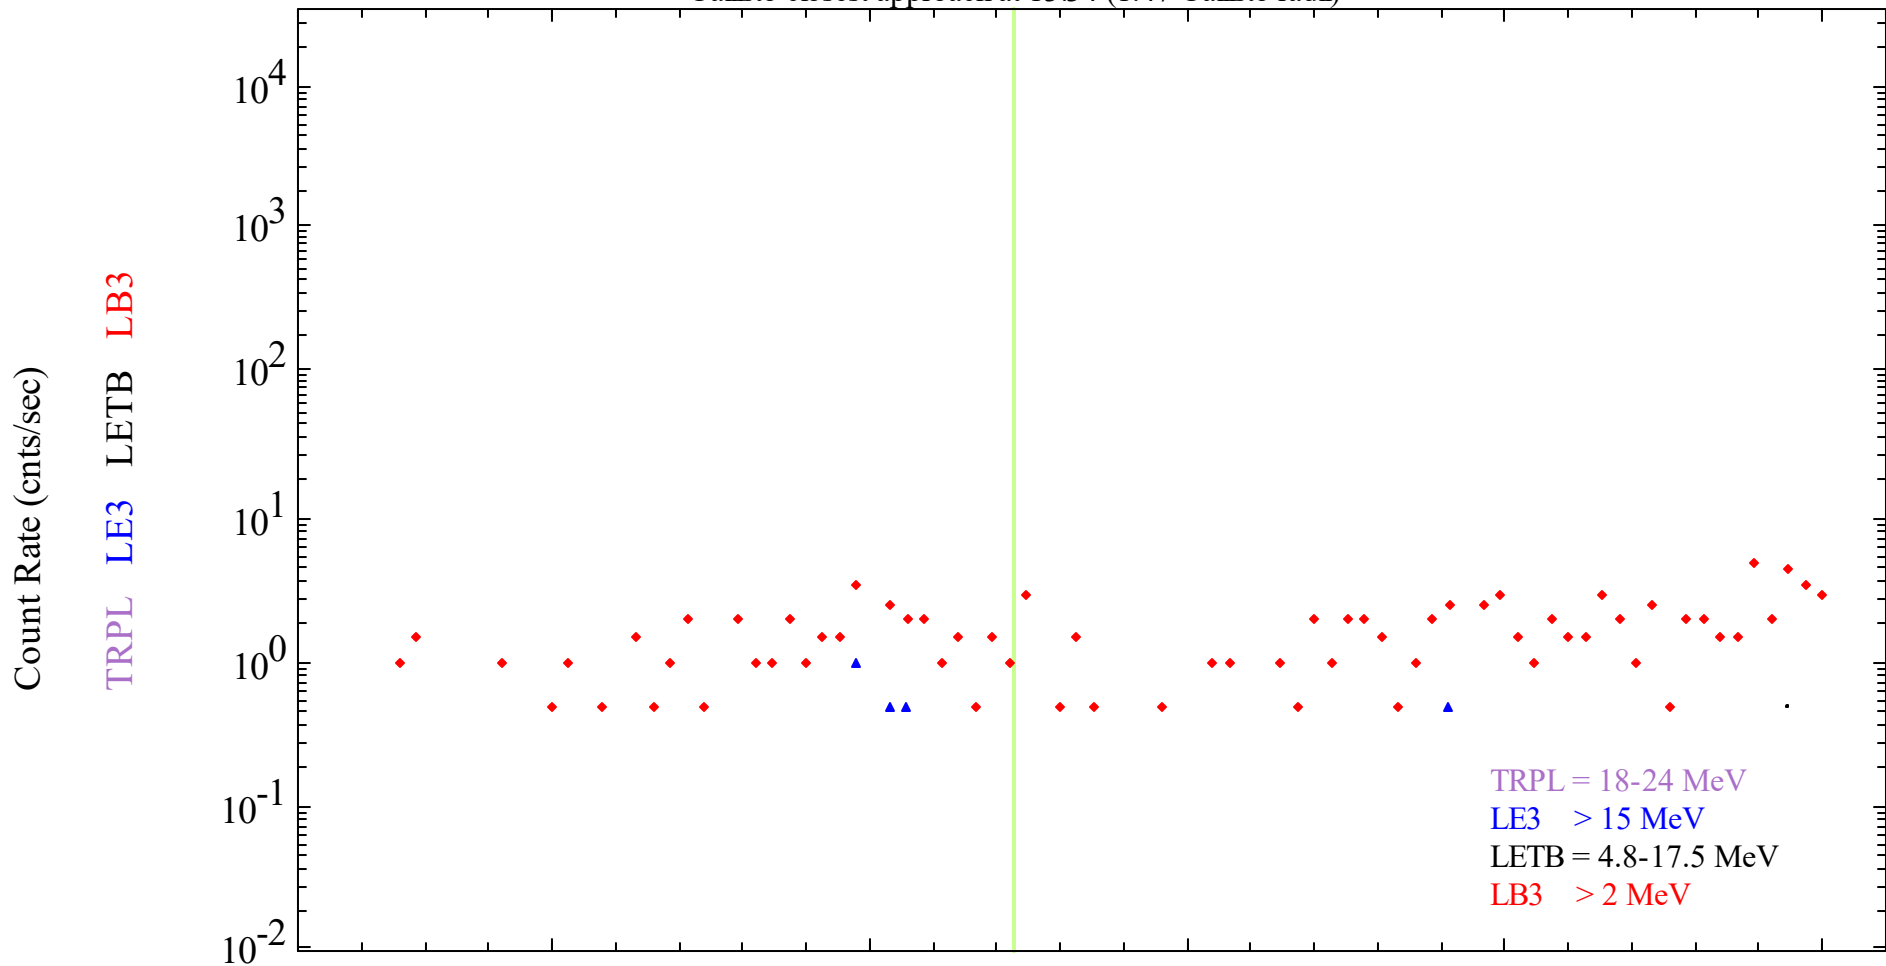

HIC data from orbit C3, Callisto encounter

Callisto closest approach at 13:34 (1.47 Callisto radii)

DOY: 309
1996-Nov-4

13:20

13:30

13:40

13:50

14:00

Jupiter Range	26.32	26.25	26.19	26.13	26.06
Callisto Range	3.17	1.71	1.82	3.36	5.17
Callisto LAT	5.78	11.23	10.55	5.54	3.47
Callisto ELON	218.31	250.50	319.84	347.86	357.16