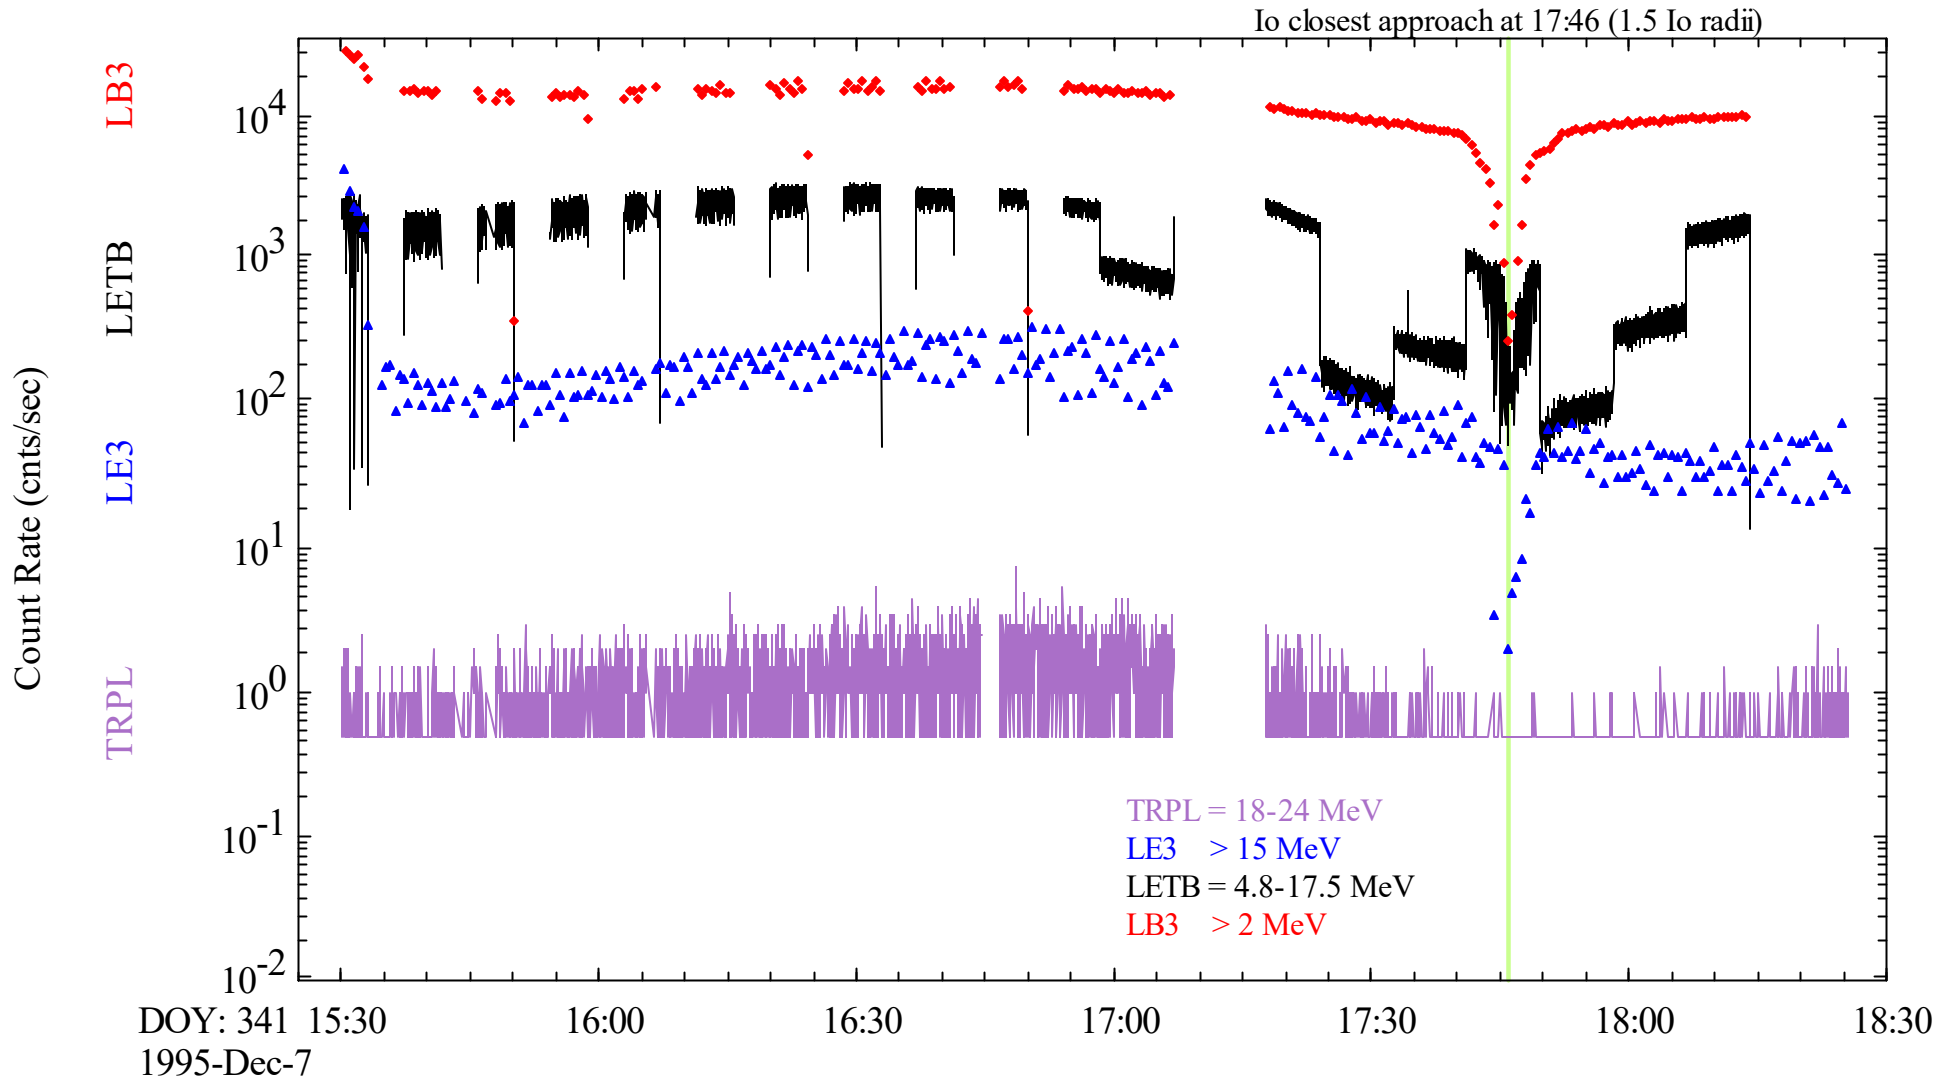

HIC data from orbit I0, Io encounter

Jupiter Range	7.60	7.21	6.83	6.45	6.08	5.72	5.37
Io Range	15.32	15.32	15.32	15.32	8.00	7.06	14.36
Io LAT	-8.37	-8.37	-8.37	-8.37	-9.16	5.46	6.61
Io ELON	177.24	177.24	177.24	177.24	180.33	334.15	338.30