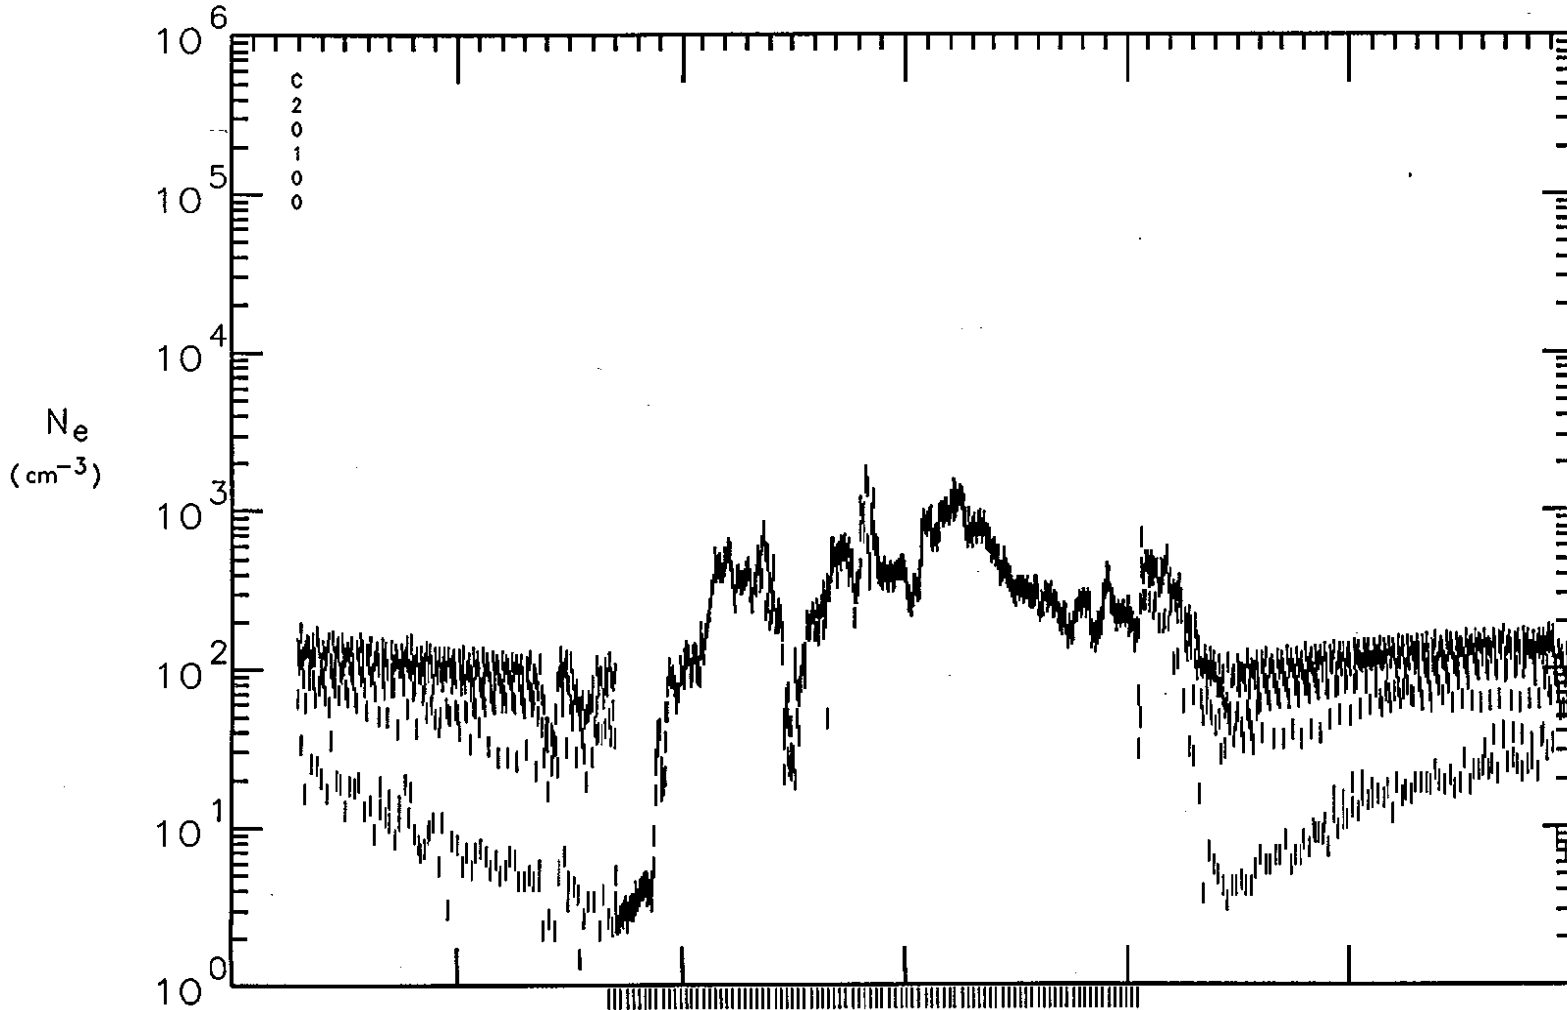

Universal Time, Day 91152

Ne hi-res Radial

Plotted:
11-SEP-93
22:10:28

2400	3000	3600	4200	4800	5400	6000	secs
0:40	0:50	1: 0	1:10	1:20	1:30	1:40	hh:mm

Orbit
4560

ALT	6469	4010	1896	910	1739	3787	6233	km
LAT	70	57	32	-7	-47	-70	-72	deg
LONG	135	106	89	77	61	24	-35	deg
SZA	99	116	143	168	130	102	84	deg
LST	19.4	21.5	22.6	23.5	0.5	2.8	6.7	hr