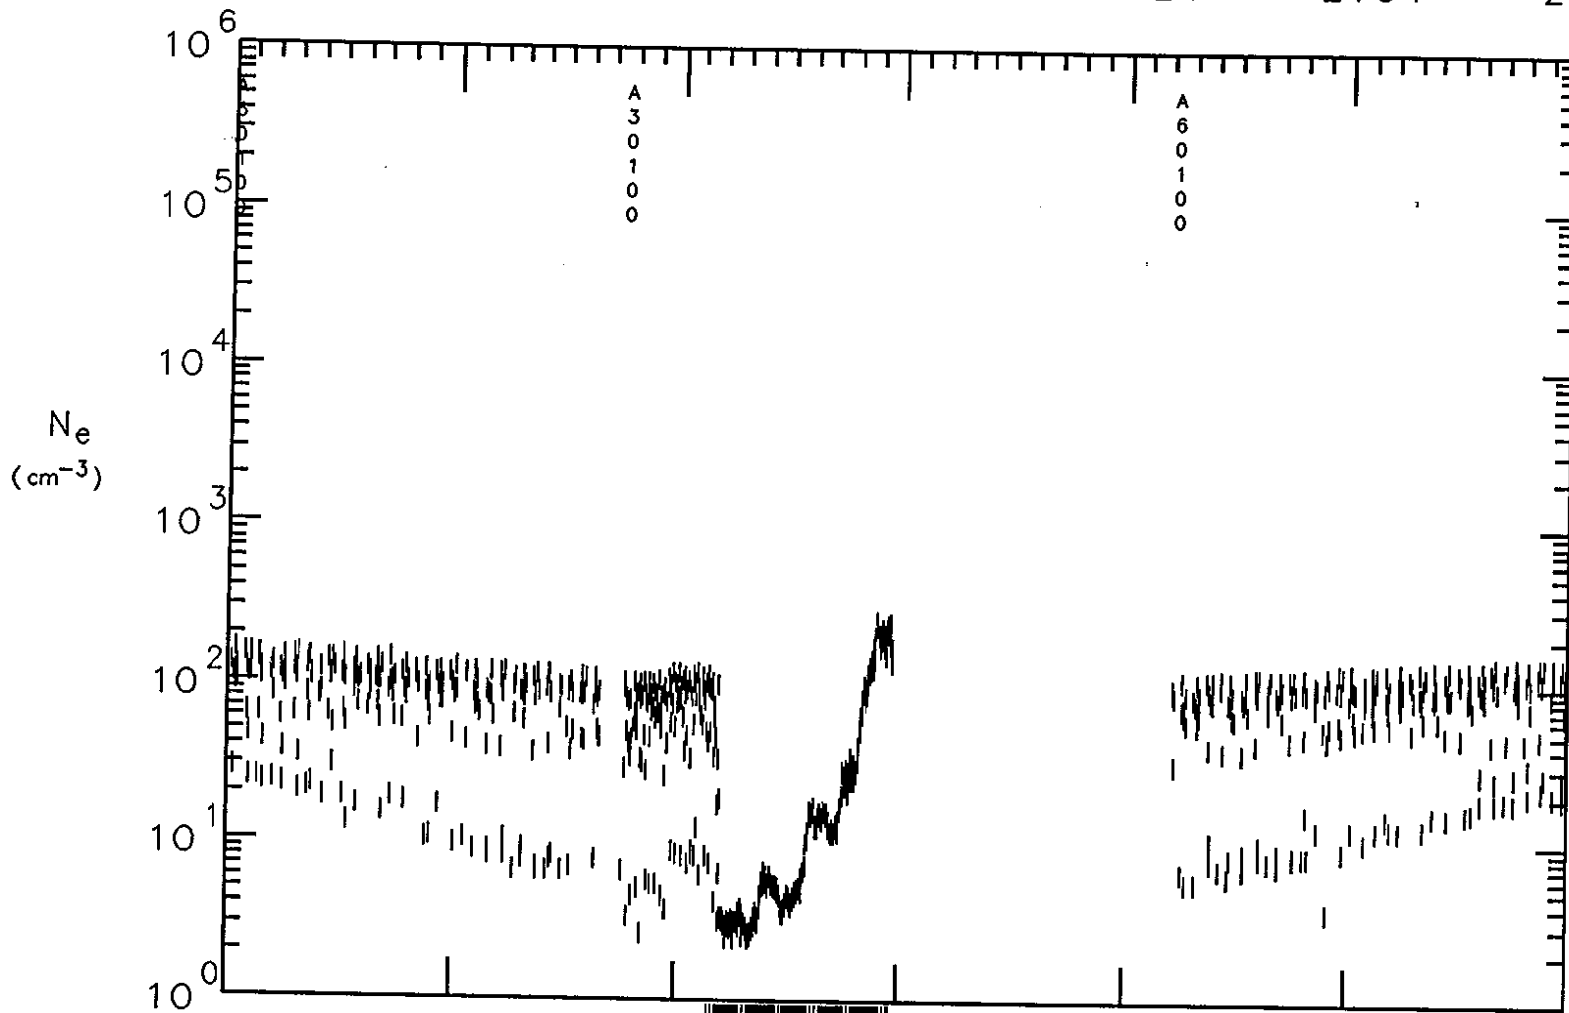

Universal Time, Day 90272

Ne hi-res Radial

Plotted:
10-SEP-93
20:56:19
secs
hh:mm

6240	6840	7440	8040	8640	9240	9840
1:44	1:54	2: 4	2:14	2:24	2:34	2:44

Orbit
4315

ALT	6320	3971	2034	1236	2096	4061	6417	km
LAT	70	55	29	-8	-45	-69	-74	deg
LONG	124	99	84	73	59	29	-27	deg
SZA	91	105	124	138	126	108	95	deg
LST	17.7	19.6	20.6	21.3	22.2	0.1	3.8	hr