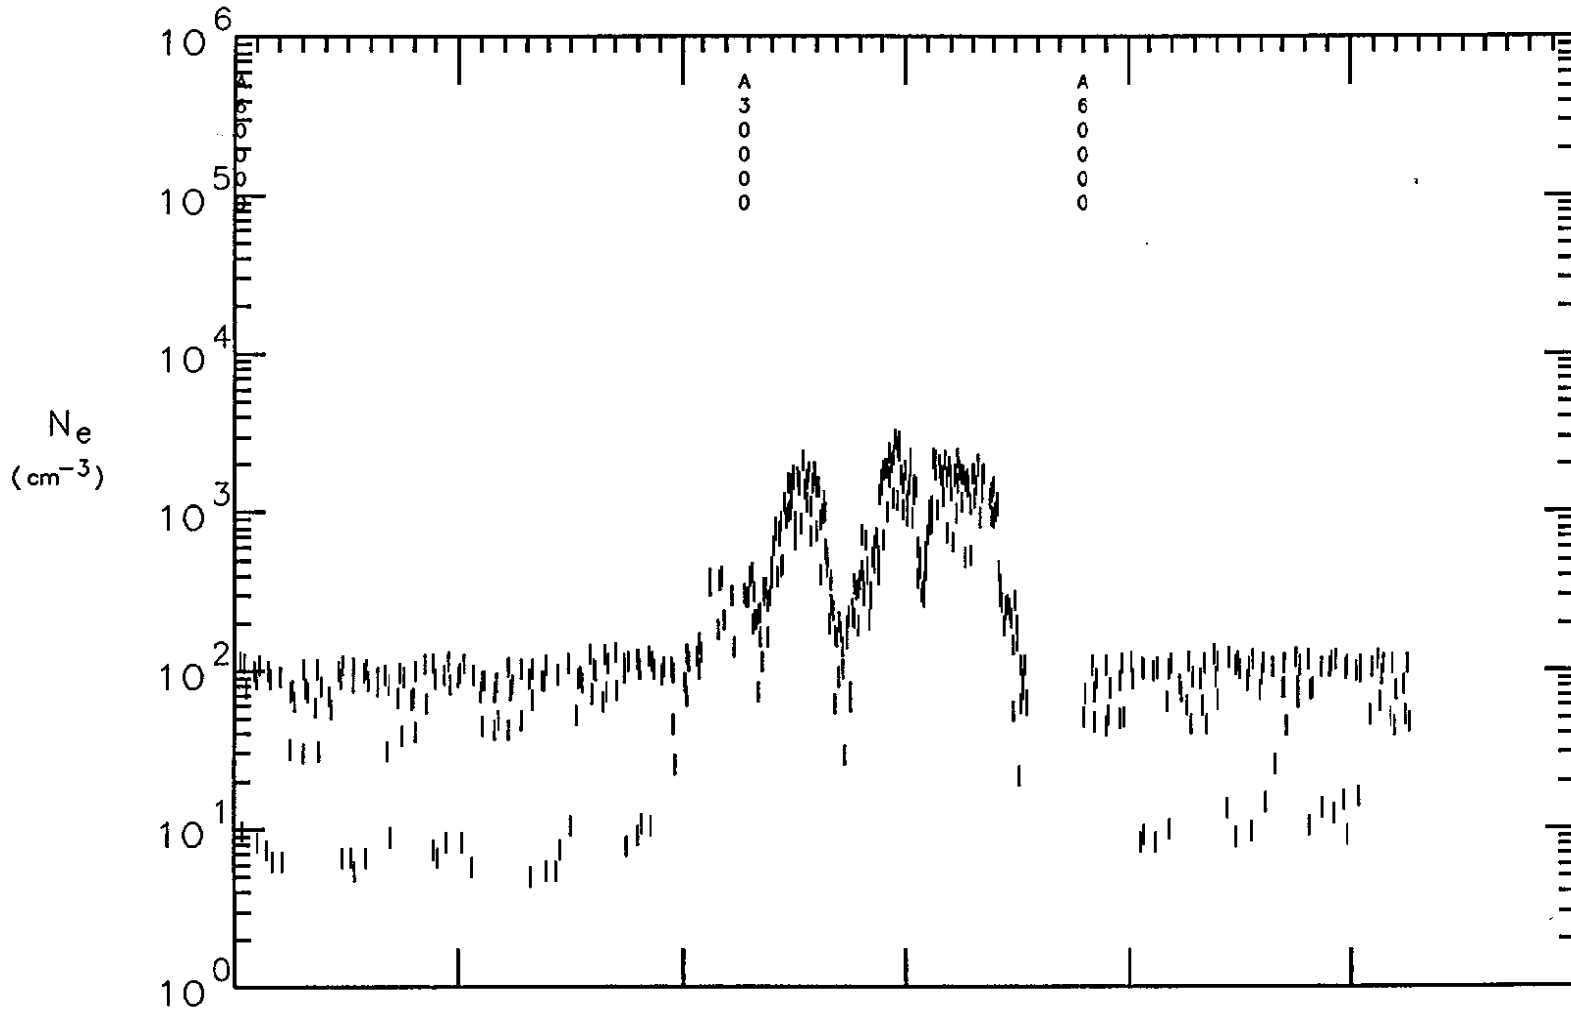

Universal Time, Day 90349

Ne hi-res Radial

Plotted:
10-SEP-93
23:27:38

4920	5520	6120	6720	7320	7920	8520	secs
1:22	1:32	1:42	1:52	2: 2	2:12	2:22	hh:mm

Orbit
4392

ALT	6363	3960	1941	1069	1934	3949	6352	km
LAT	71	57	30	-8	-47	-70	-74	deg
LONG	-119	-146	-160	-172	173	141	78	deg
SZA	103	105	104	97	86	79	76	deg
LST	1.8	3.7	4.8	5.5	6.5	8.4	12.5	hr