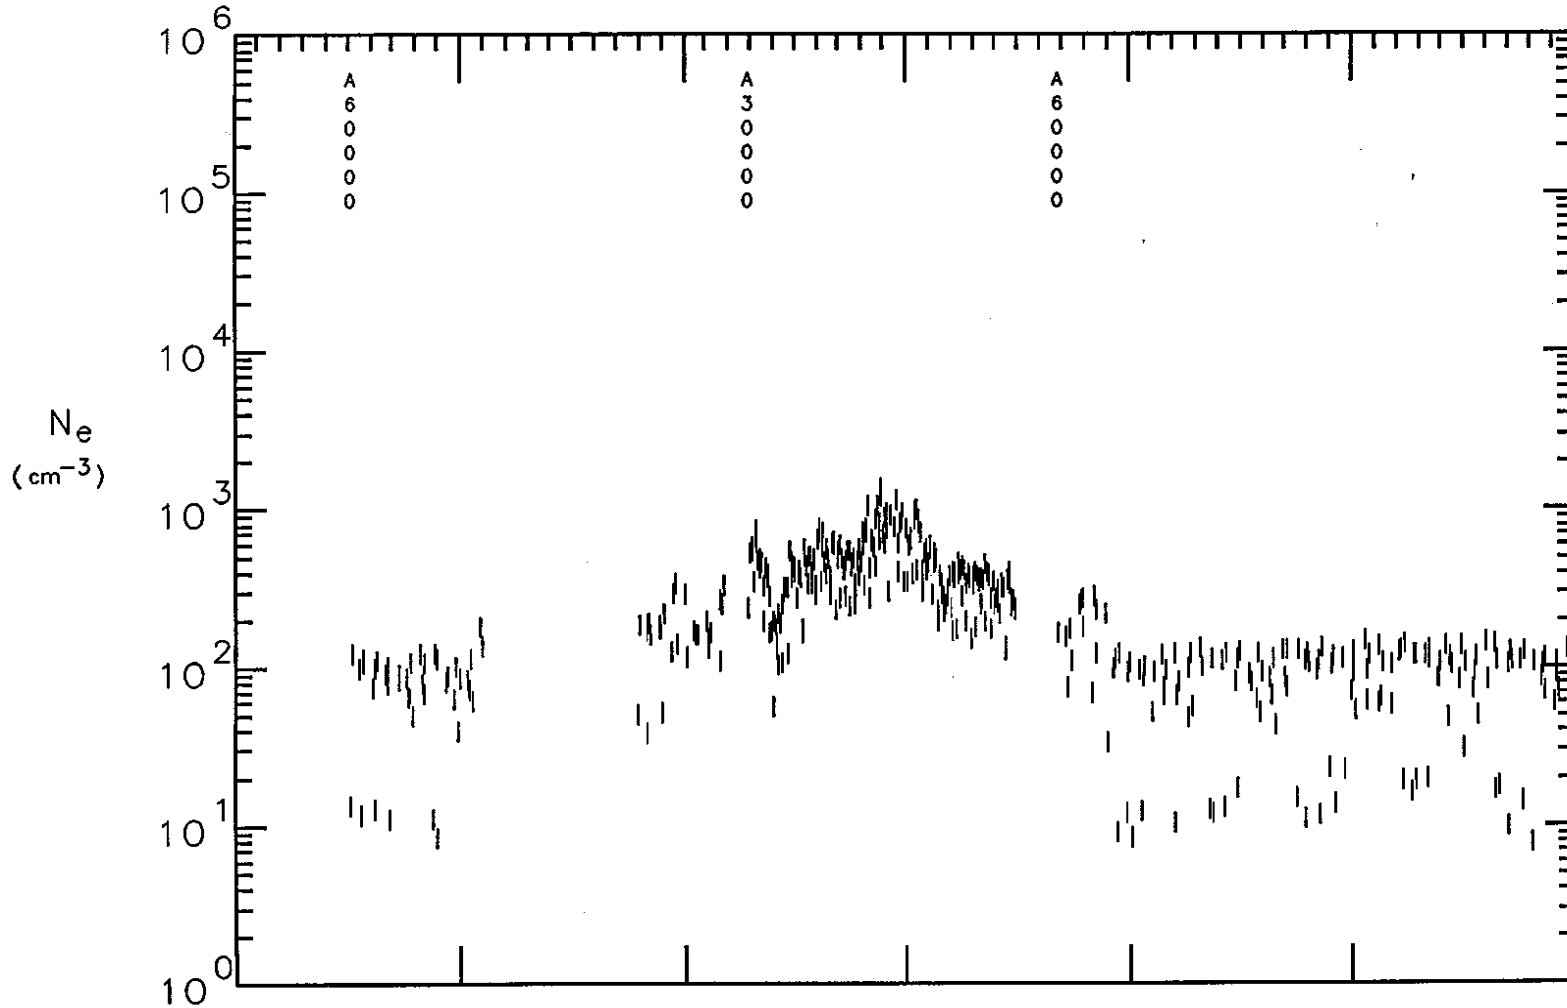

Universal Time, Day 90339

Ne hi-res Radial

Plotted:
10-SEP-93
22:49:02

5220	5820	6420	7020	7620	8220	8820	secs
1:27	1:37	1:47	1:57	2: 7	2:17	2:27	hh:mm

Orbit
4382

ALT	6252	3860	1878	1082	2016	4058	6464	km
LAT	70	56	29	-10	-48	-71	-73	deg
LONG	-135	-161	-176	172	157	123	62	deg
SZA	106	113	117	112	96	83	75	deg
LST	0.9	2.7	3.8	4.5	5.5	7.5	11.6	hr