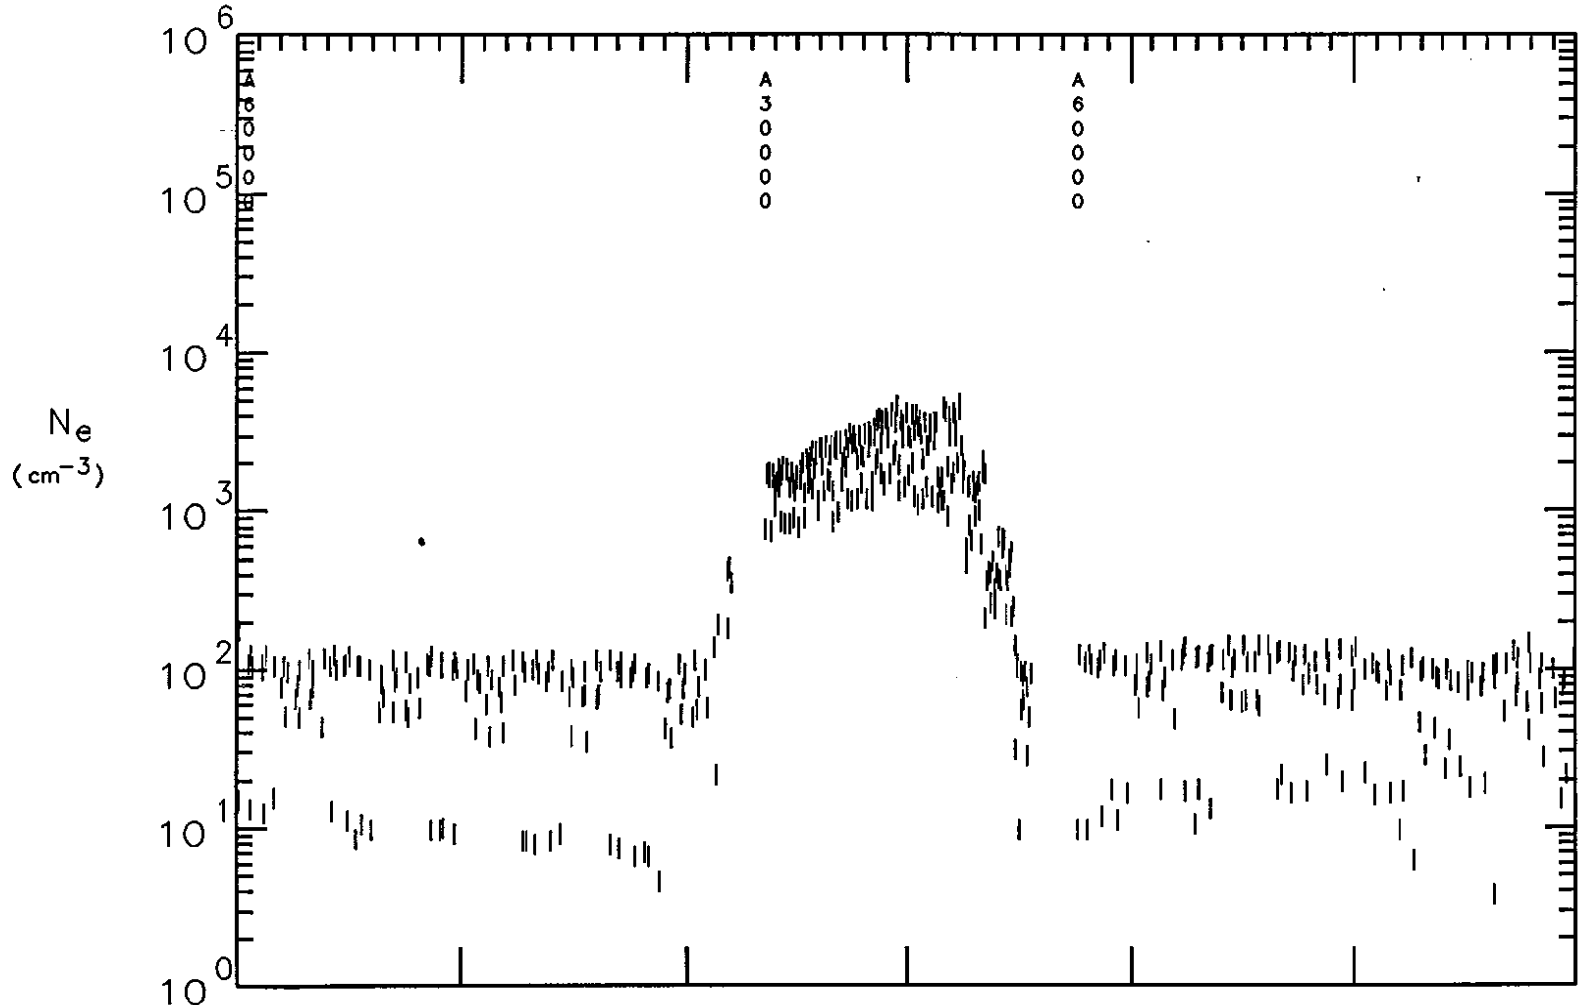

Universal Time, Day 90351

Ne hi-res Radial

Plotted:
10-SEP-93
23:38:15

4860	5460	6060	6660	7260	7860	8460	secs
1:21	1:31	1:41	1:51	2: 1	2:11	2:21	hh:mm

Orbit
4394

ALT	6375	3970	1948	1069	1926	3938	6340	km
LAT	71	57	31	-8	-47	-70	-74	deg
LONG	-116	-142	-157	-169	176	144	82	deg
SZA	103	103	101	93	84	79	77	deg
LST	2.0	4.0	5.0	5.7	6.7	8.6	12.7	hr