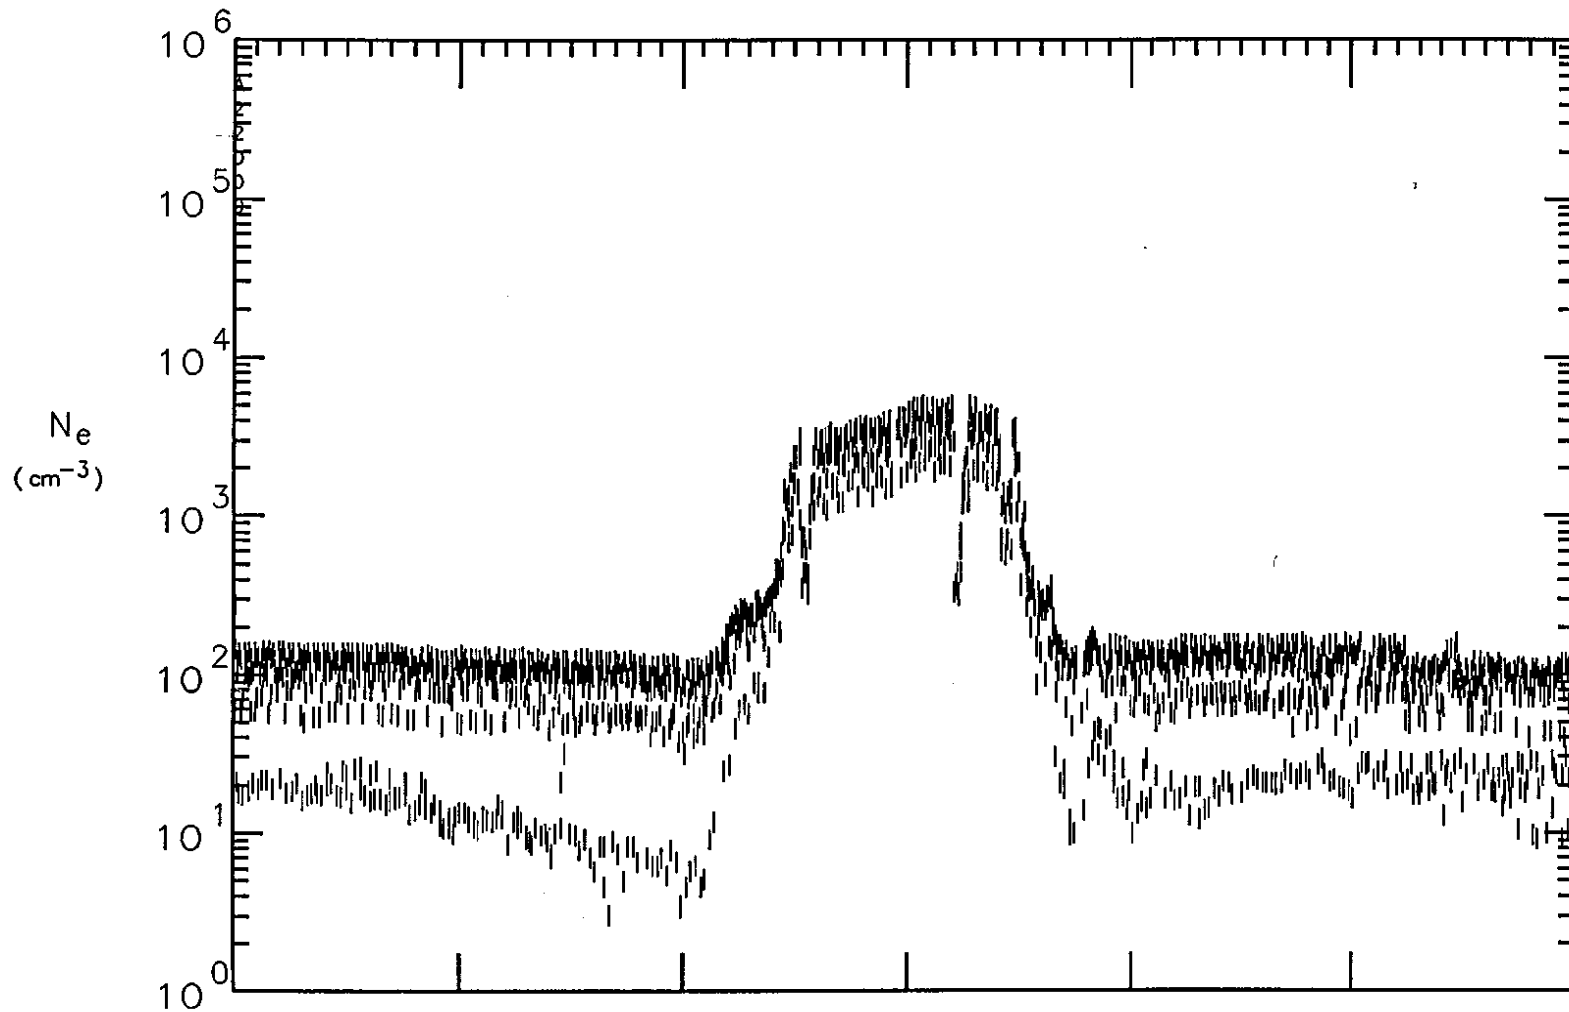

Universal Time, Day 90355

Ne hi-res Radial

Plotted:
11-SEP-93
00:13:59

4740	5340	5940	6540	7140	7740	8340	secs
1:19	1:29	1:39	1:49	1:59	2: 9	2:19	hh:mm

Orbit
4398

ALT	6439	4031	1991	1070	1885	3879	6276	km
LAT	71	57	31	-6	-46	-70	-74	deg
LONG	-109	-136	-151	-162	-176	151	89	deg
SZA	102	100	96	87	80	77	77	deg
LST	2.3	4.3	5.4	6.1	7.0	9.0	13.0	hr