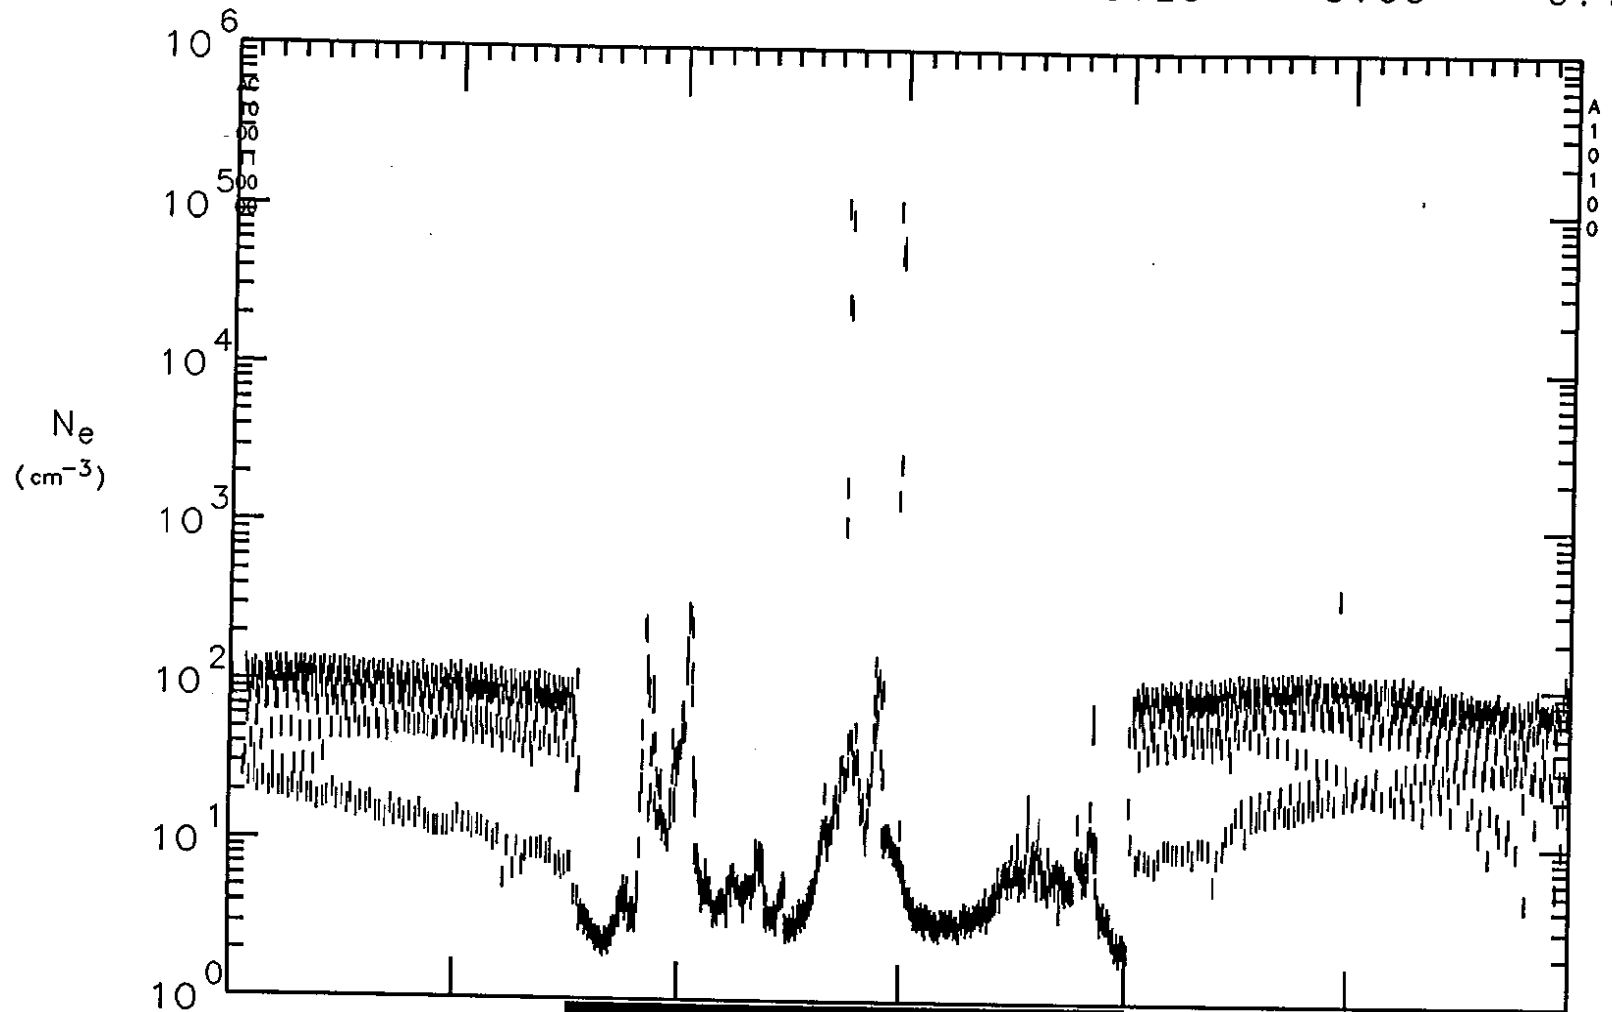

Universal Time, Day 90077

Ne hi-res Radial

Plotted:
9-SEP-93
21:37:22
secs
hh:mm

9780	10380	10980	11580	12180	12780	13380
2:43	2:53	3: 3	3:13	3:23	3:33	3:43

Orbit
4120

ALT	6417	4136	2268	1476	2238	4091	6368	km
LAT	69	54	29	-6	-42	-66	-74	deg
LONG	-165	170	156	145	132	107	55	deg
SZA	106	124	151	169	132	105	87	deg
LST	21.0	22.8	23.8	0.5	1.3	2.9	6.1	hr