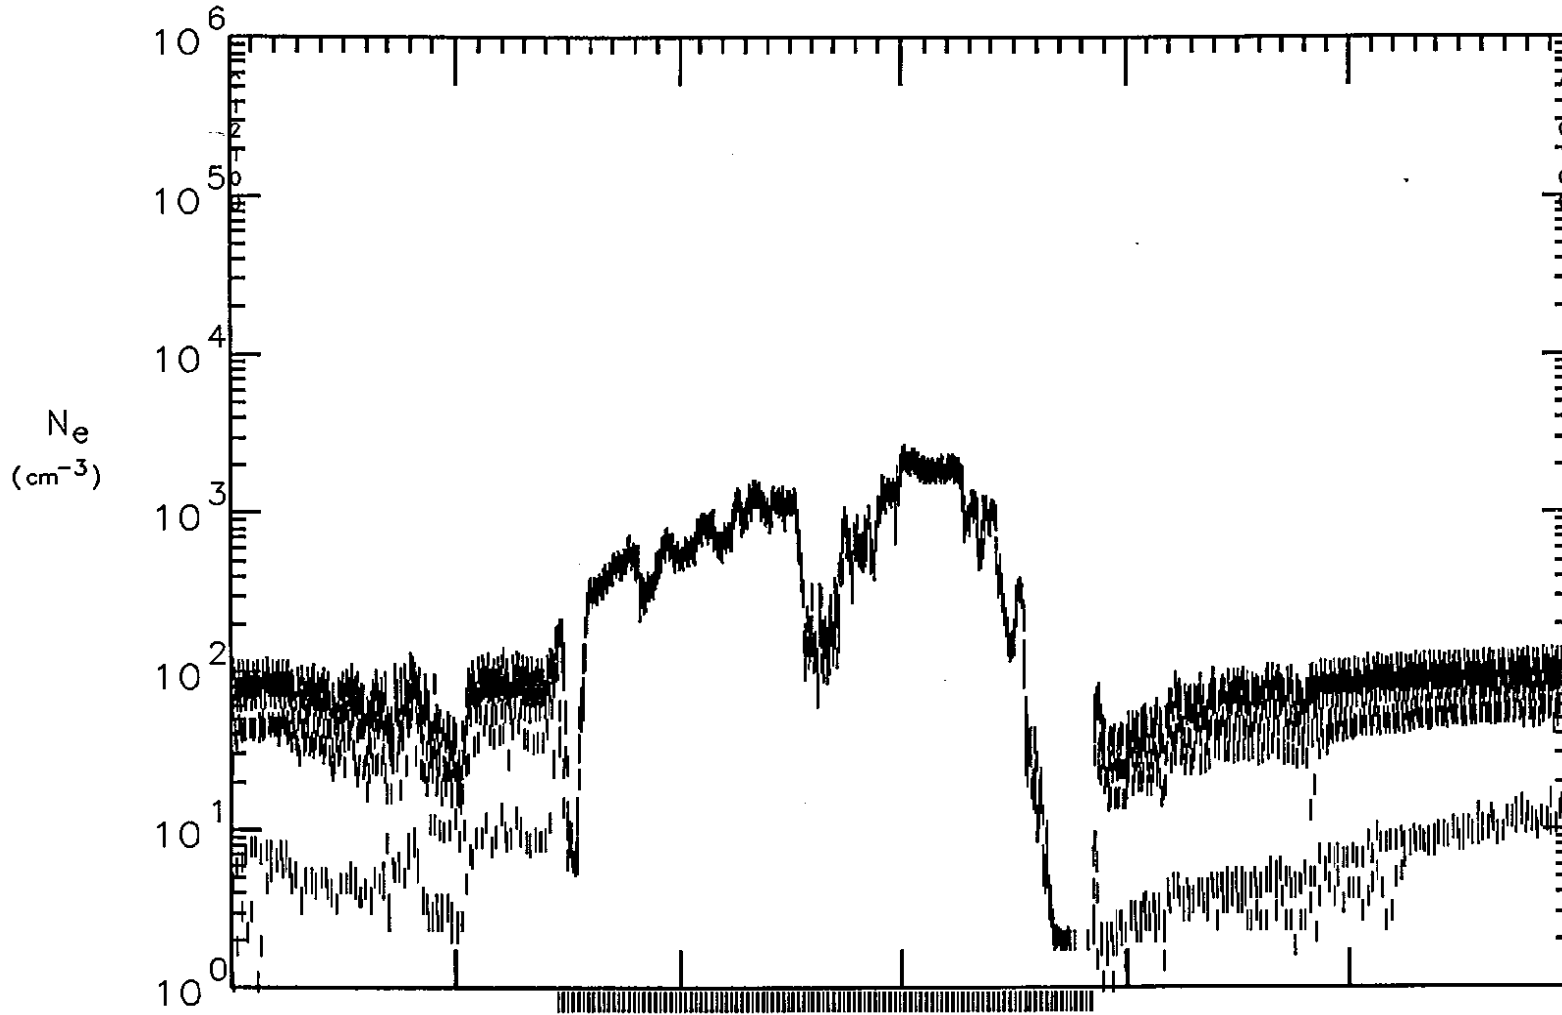

Universal Time, Day 90084

Ne hi-res Radial

Plotted:
9-SEP-93
22:31:55

9840	10440	11040	11640	12240	12840	13440
2:44	2:54	3: 4	3:14	3:24	3:34	3:44

secs
hh:mm

Orbit
4127

ALT	6274	3999	2165	1456	2309	4211	6506	km
LAT	68	53	27	-8	-44	-67	-74	deg
LONG	-156	179	165	154	141	115	61	deg
SZA	108	126	151	158	126	100	83	deg
LST	21.9	23.6	0.6	1.3	2.2	3.8	7.2	hr