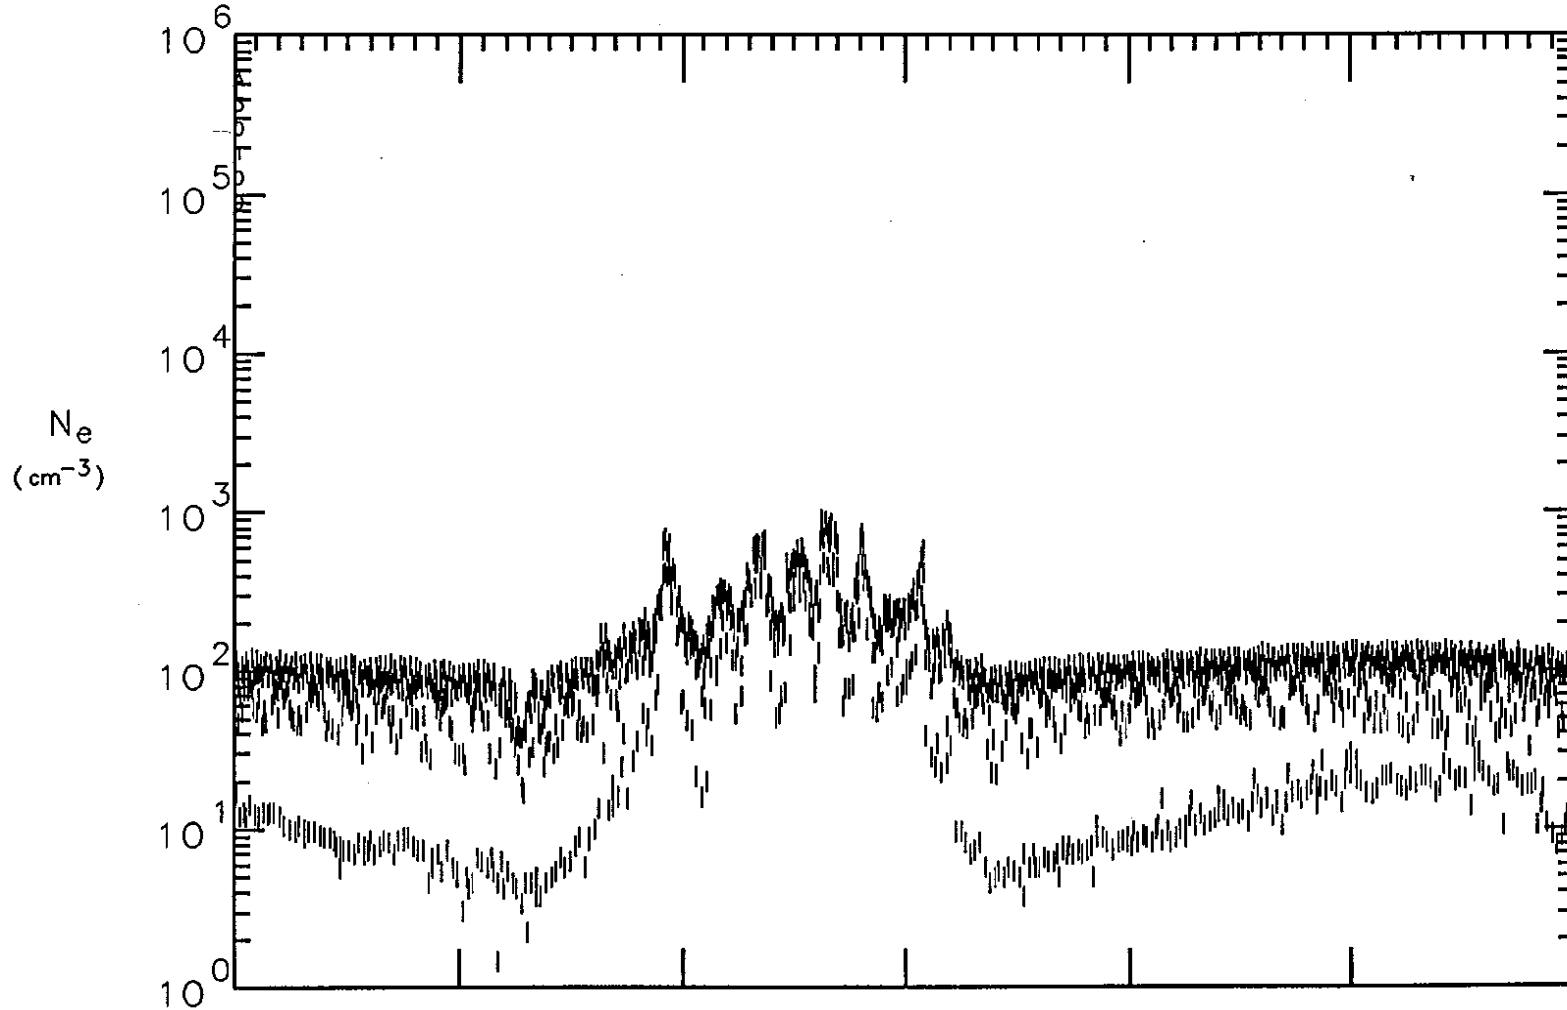

Universal Time, Day 90117

Ne hi-res Radial

Plotted:
10-SEP-93
03:15:48

9660	10260	10860	11460	12060	12660	13260
2:41	2:51	3: 1	3:11	3:21	3:31	3:41

secs
hh:mm

Orbit
4160

ALT	6264	3960	2092	1364	2237	4173	6496	km
LAT	69	54	28	-9	-45	-69	-75	deg
LONG	-108	-132	-145	-156	-169	163	106	deg
SZA	106	111	113	107	94	83	77	deg
LST	1.4	3.2	4.1	4.8	5.6	7.3	10.9	hr