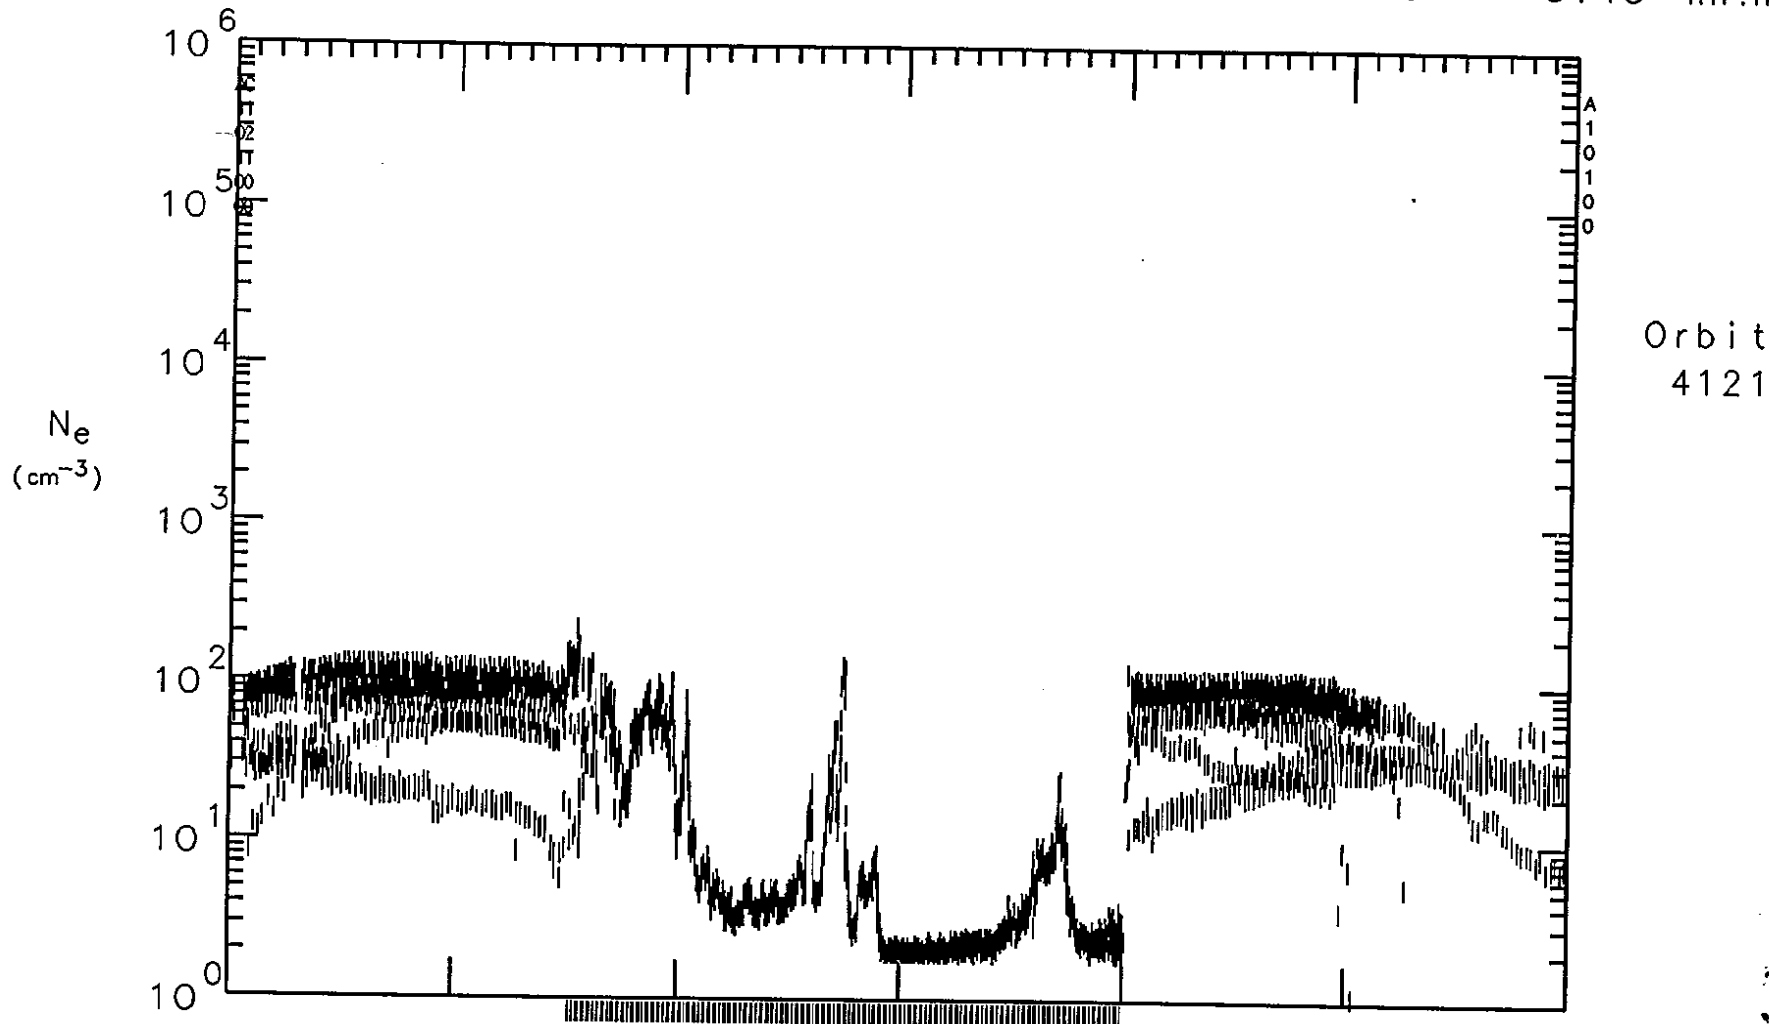

Universal Time, Day 90078

Ne hi-res Radial

Plotted:
9-SEP-93
21:47:22
secs
hh:mm

9780	10380	10980	11580	12180	12780	13380
2:43	2:53	3: 3	3:13	3:23	3:33	3:43

ALT	6433	4150	2276	1473	2225	4074	6351	km
LAT	69	55	29	-6	-42	-66	-74	deg
LONG	-163	172	157	146	133	109	57	deg
SZA	106	124	150	168	132	105	86	deg
LST	21.1	22.9	23.9	0.6	1.4	3.0	6.2	hr