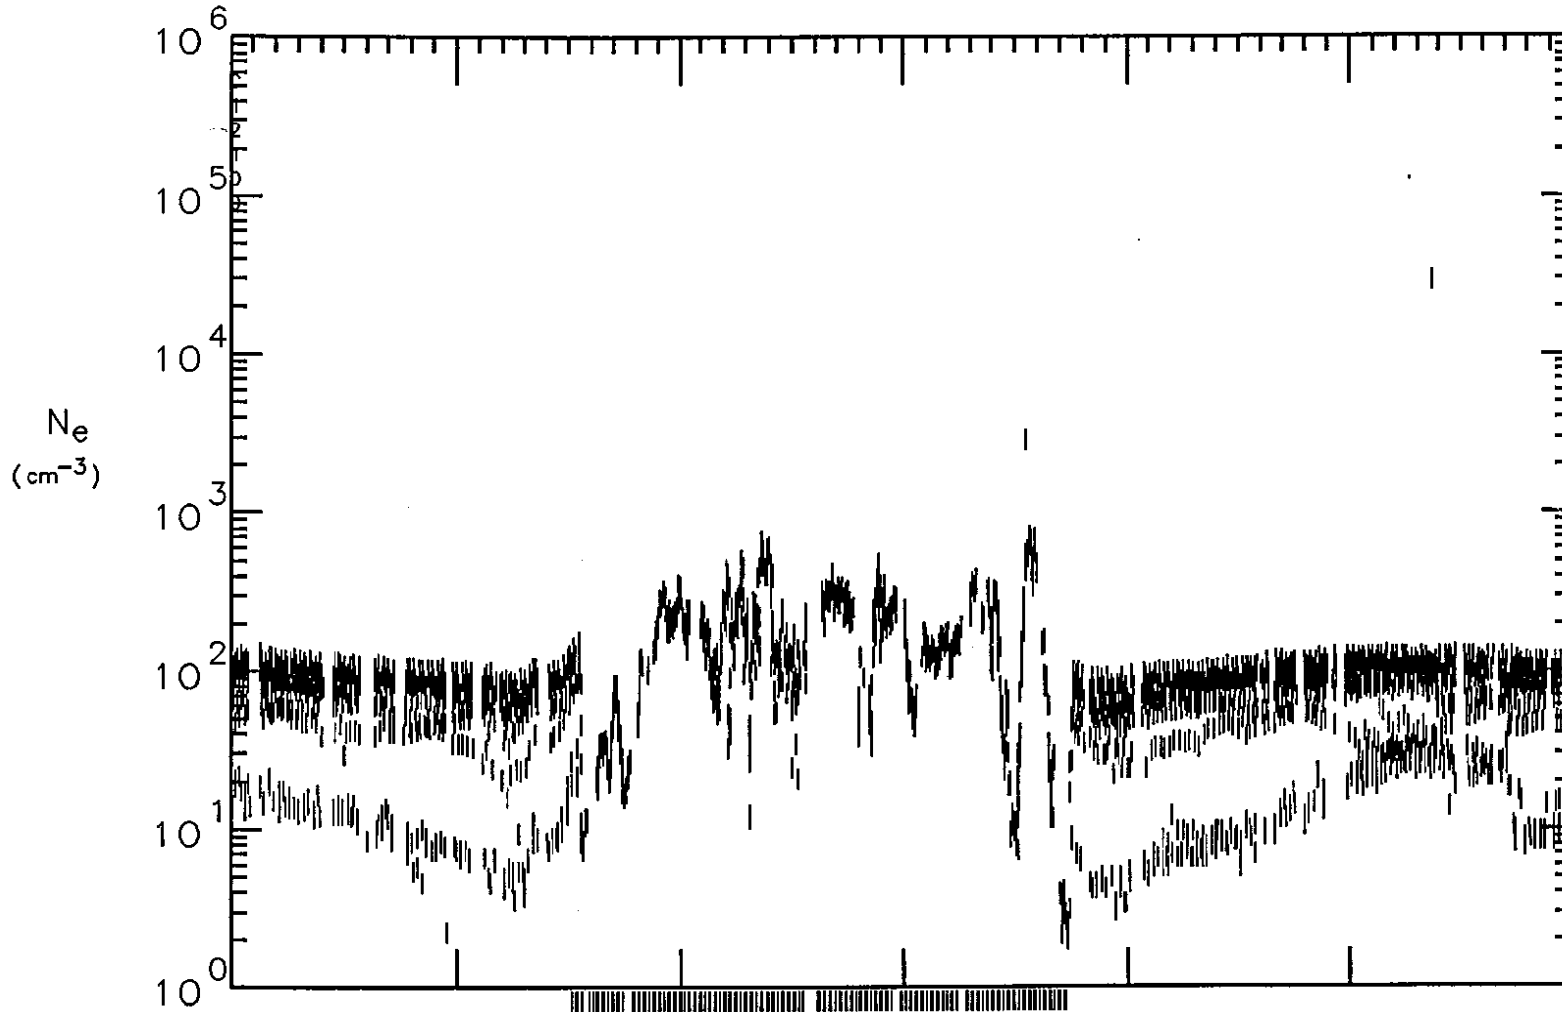

Universal Time, Day 90090

Ne hi-res Radial

Plotted:
9-SEP-93
23:31:36

9840	10440	11040	11640	12240	12840	13440
2:44	2:54	3: 4	3:14	3:24	3:34	3:44

secs
hh:mm

Orbit
4133

ALT	6302	4017	2167	1435	2274	4174	6473	km
LAT	69	54	28	-8	-44	-67	-74	deg
LONG	-147	-171	174	163	150	124	70	deg
SZA	109	125	146	149	121	97	81	deg
LST	22.5	0.2	1.2	1.9	2.8	4.4	7.8	hr