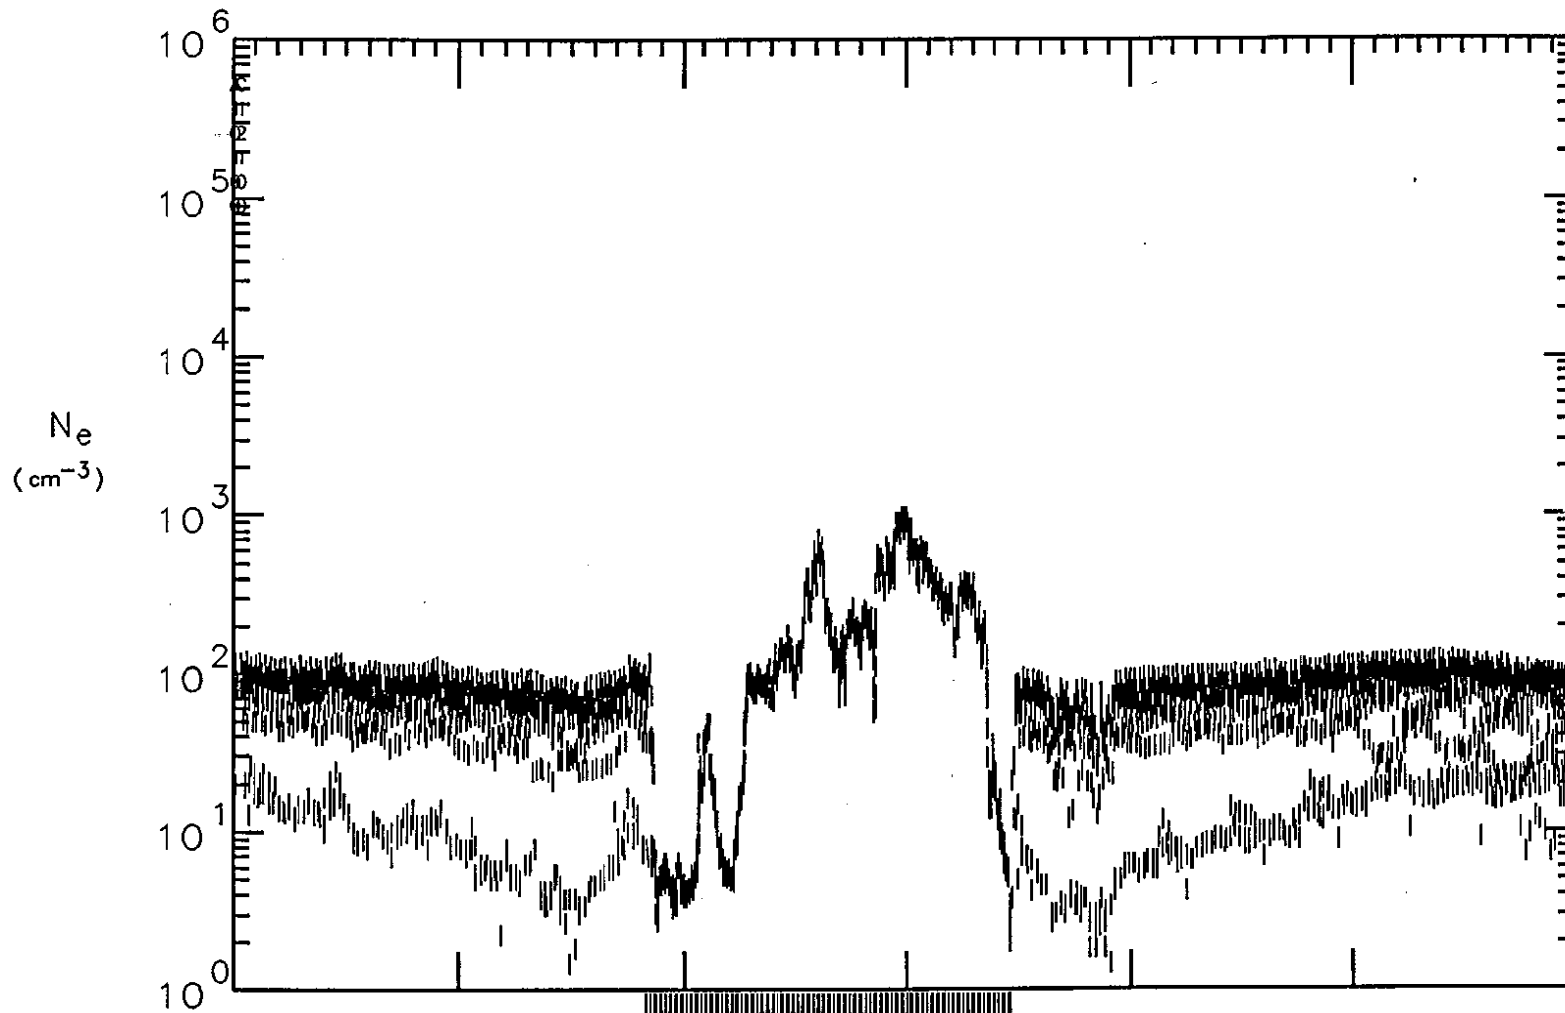

Universal Time, Day 90100

Ne hi-res Radial

Plotted:
10-SEP-93
00:45:30

9780	10380	10980	11580	12180	12780	13380
2:43	2:53	3: 3	3:13	3:23	3:33	3:43

secs
hh:mm

Orbit
4143

ALT	6426	4121	2220	1401	2167	4043	6342	km
LAT	70	55	30	-6	-43	-67	-74	deg
LONG	-131	-155	-169	179	166	140	86	deg
SZA	109	121	135	135	113	93	79	deg
LST	23.5	1.3	2.2	3.0	3.8	5.4	8.8	hr