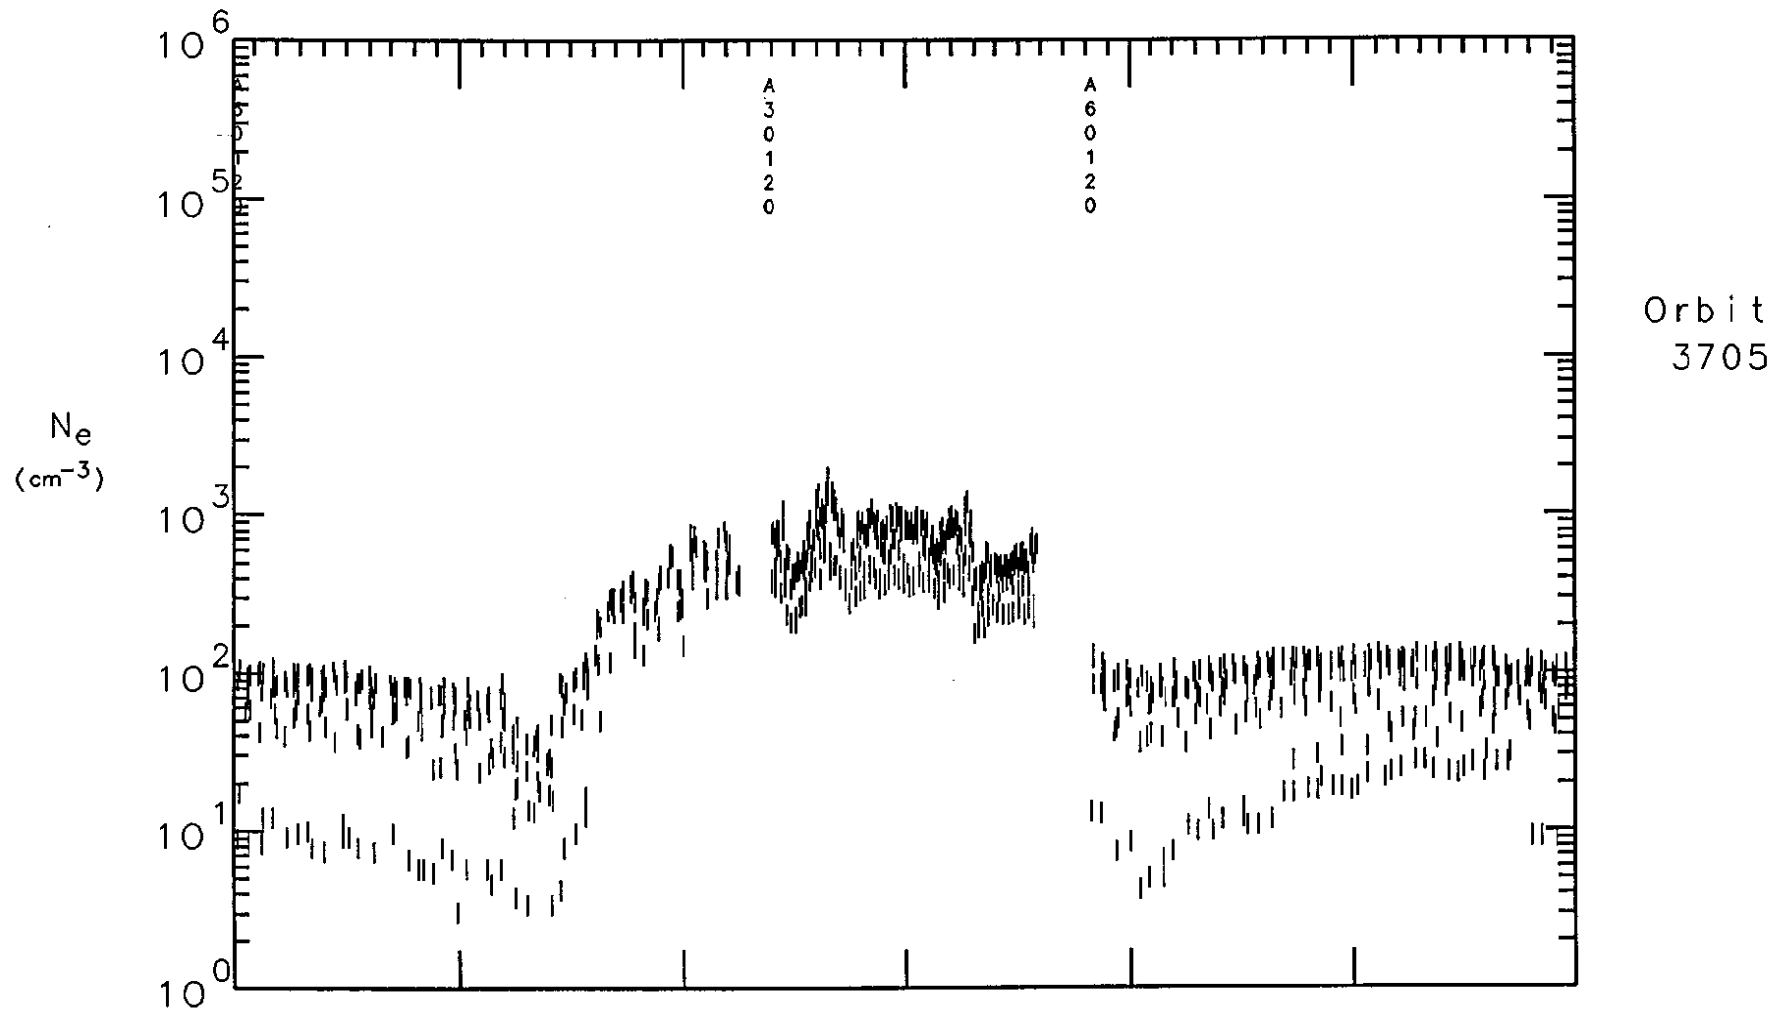

Universal Time, Day 89027

Ne hi-res Radial

Plotted:
7-SEP-93
17:46:49

9960	10560	11160	11760	12360	12960	13560	secs
2:46	2:56	3: 6	3:16	3:26	3:36	3:46	hh:mm

ALT	6520	4347	2598	1852	2512	4215	6373	km
LAT	69	55	30	-3	-37	-62	-74	deg
LONG	-63	-86	-99	-109	-119	-137	-176	deg
SZA	107	114	120	117	104	91	81	deg
LST	0.9	2.6	3.5	4.1	4.8	5.9	8.3	hr