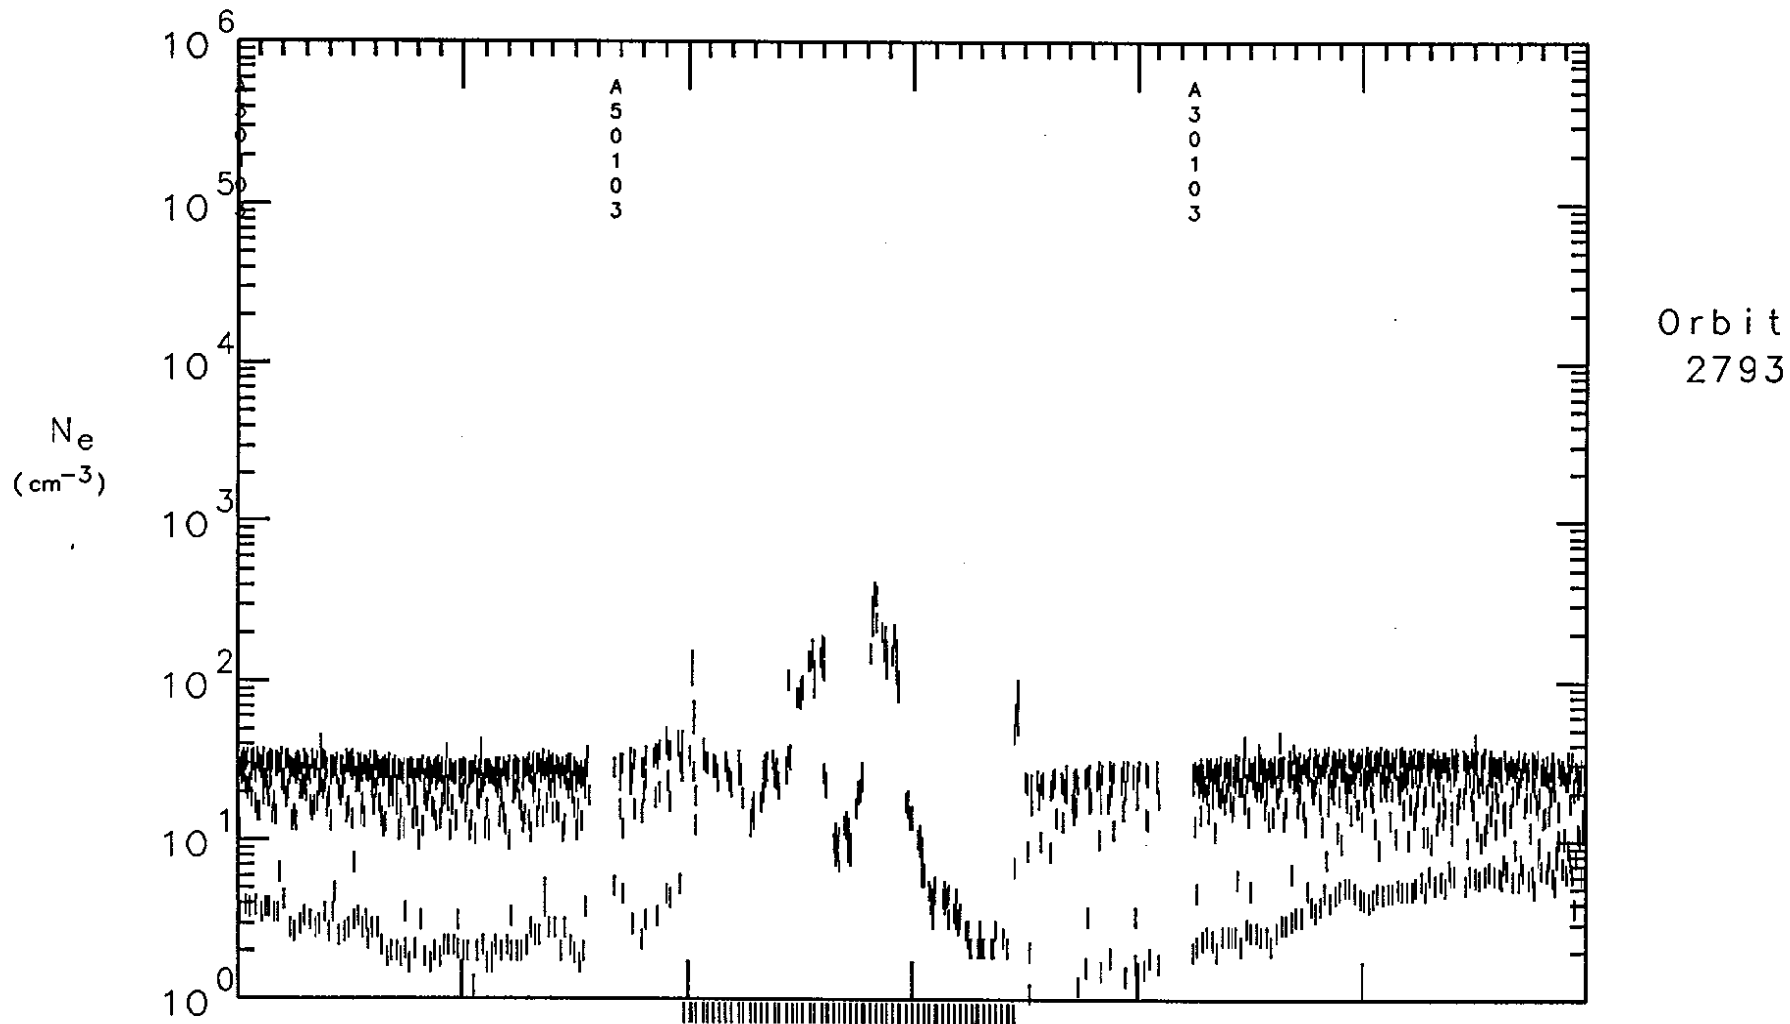

Ne hi-res Radial

Plotted:
23-AUG-93
10:43:32

Universal Time, Day 86210

83160	83760	84360	84960	85560	86160	360	secs
23: 6	23:16	23:26	23:36	23:46	23:56	0: 6	hh:mm

ALT	6448	4420	2864	2282	2959	4570	6620	km
LAT	70	55	31	0	-31	-55	-70	deg
LONG	26	1	-11	-20	-29	-42	-65	deg
SZA	108	121	136	139	123	105	91	deg
LST	23.4	1.2	2.1	2.7	3.3	4.1	5.5	hr