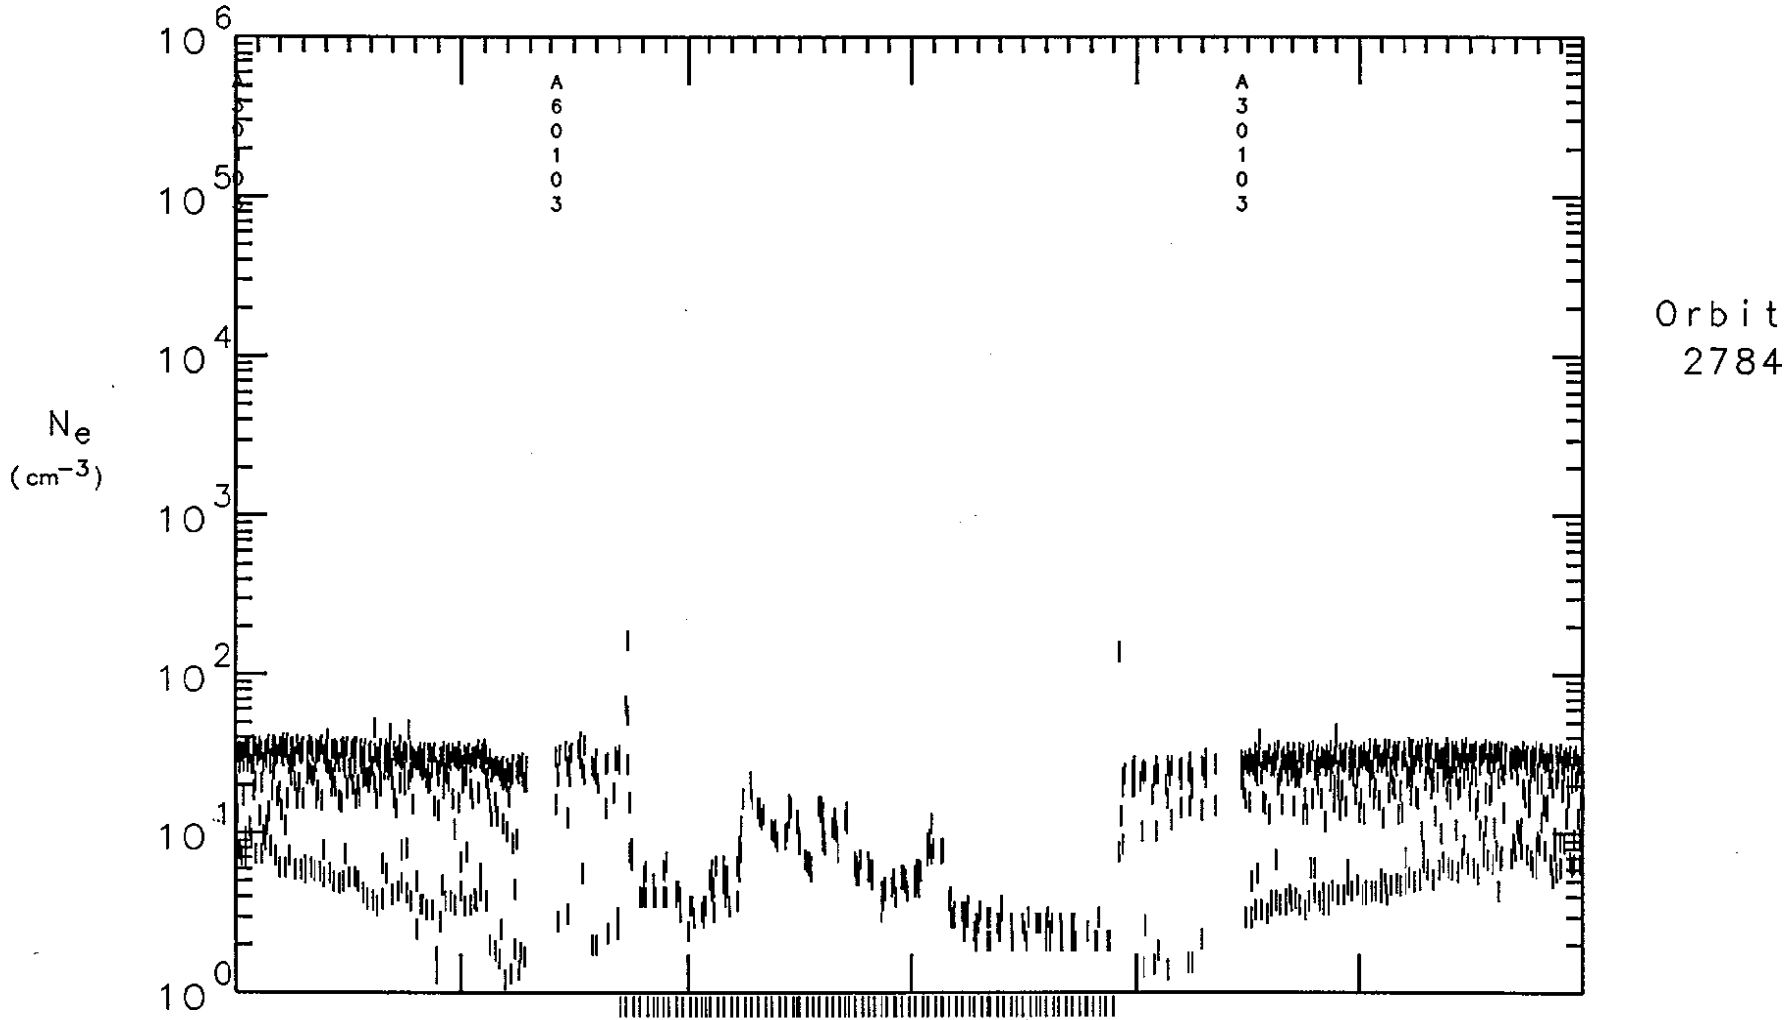

Ne hi-res Radial

Plotted:
23-AUG-93
09:51:53

Universal Time, Day 86201

83040	83640	84240	84840	85440	86040	240	secs
23: 4	23:14	23:24	23:34	23:44	23:54	0: 4	hh:mm

ALT	6487	4458	2895	2296	2952	4547	6588	km
LAT	70	55	31	0	-31	-54	-69	deg
LONG	14	-10	-24	-33	-42	-55	-78	deg
SZA	108	124	144	153	134	112	96	deg
LST	22.4	0.2	1.1	1.7	2.3	3.1	4.5	hr