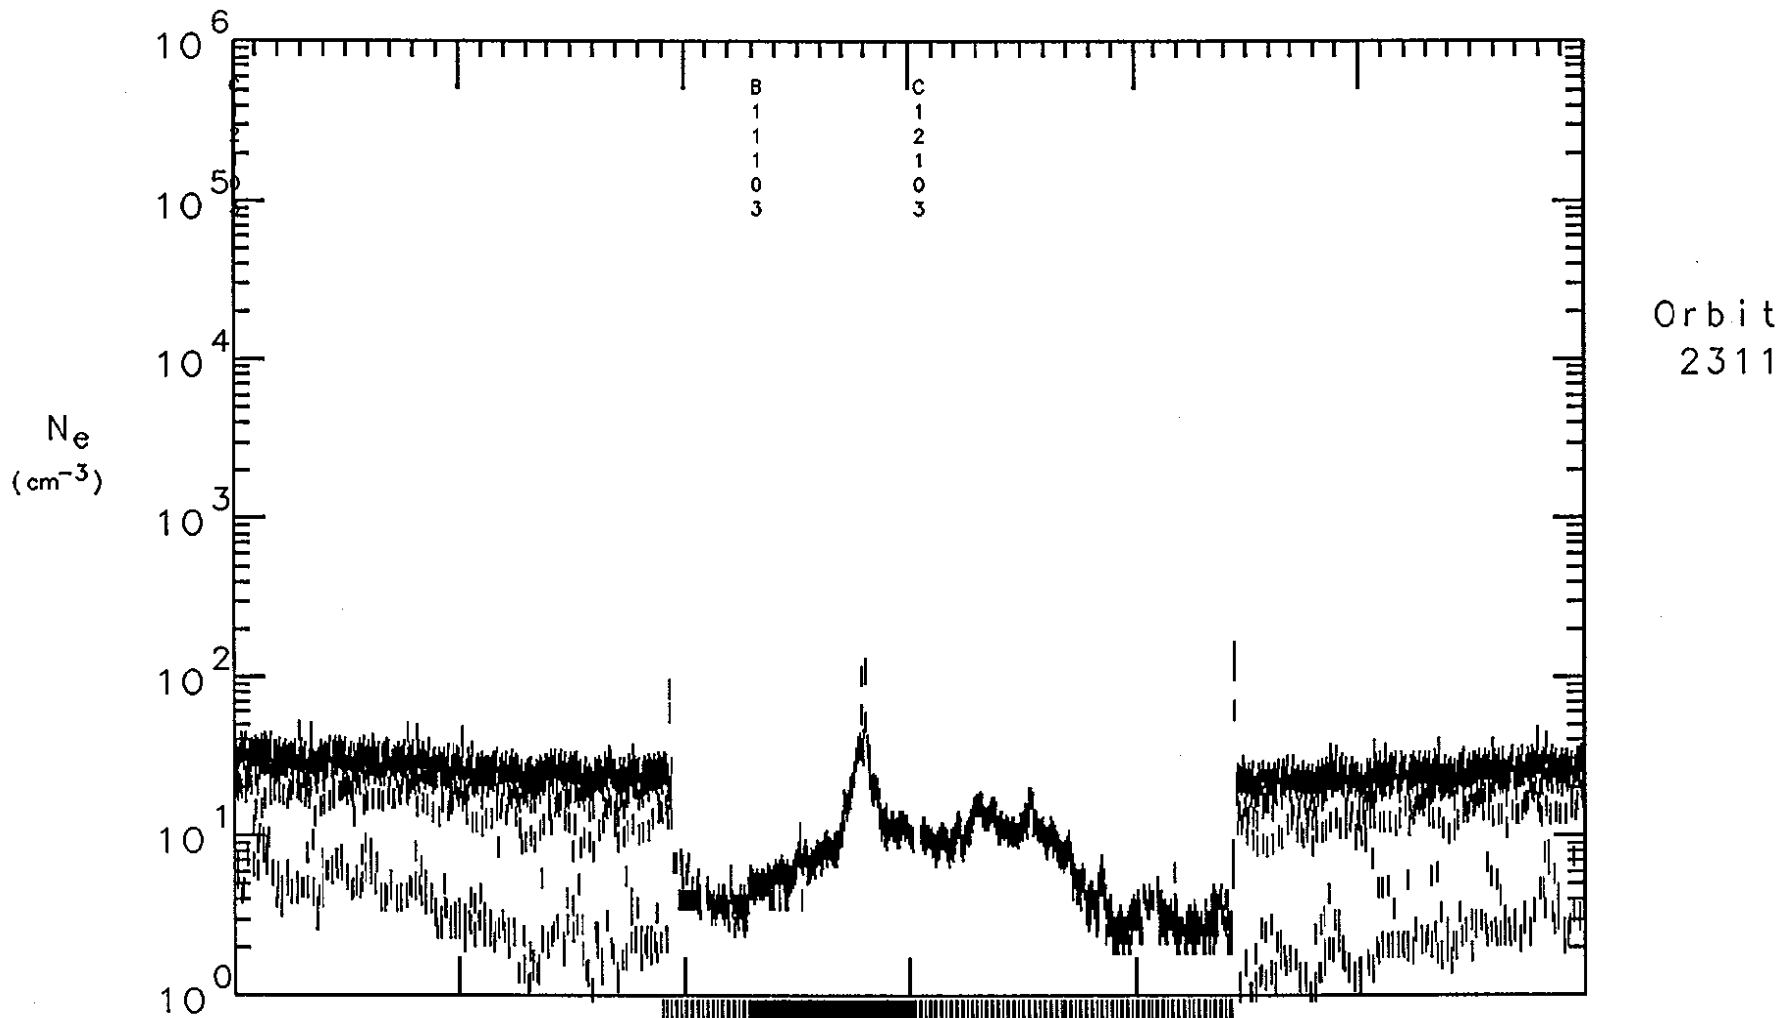

Universal Time, Day 85093

Ne hi-res Radial

Plotted:
16-AUG-93
19:51:22

79260	79860	80460	81060	81660	82260	82860	secs
22: 1	22:11	22:21	22:31	22:41	22:51	23: 1	hh:mm

ALT	6569	4496	2866	2191	2804	4399	6459	km
LAT	73	60	36	5	-27	-51	-67	deg
LONG	46	13	-2	-13	-22	-34	-53	deg
SZA	96	114	138	166	151	126	108	deg
LST	18.9	21.3	22.5	23.2	23.8	0.5	1.7	hr