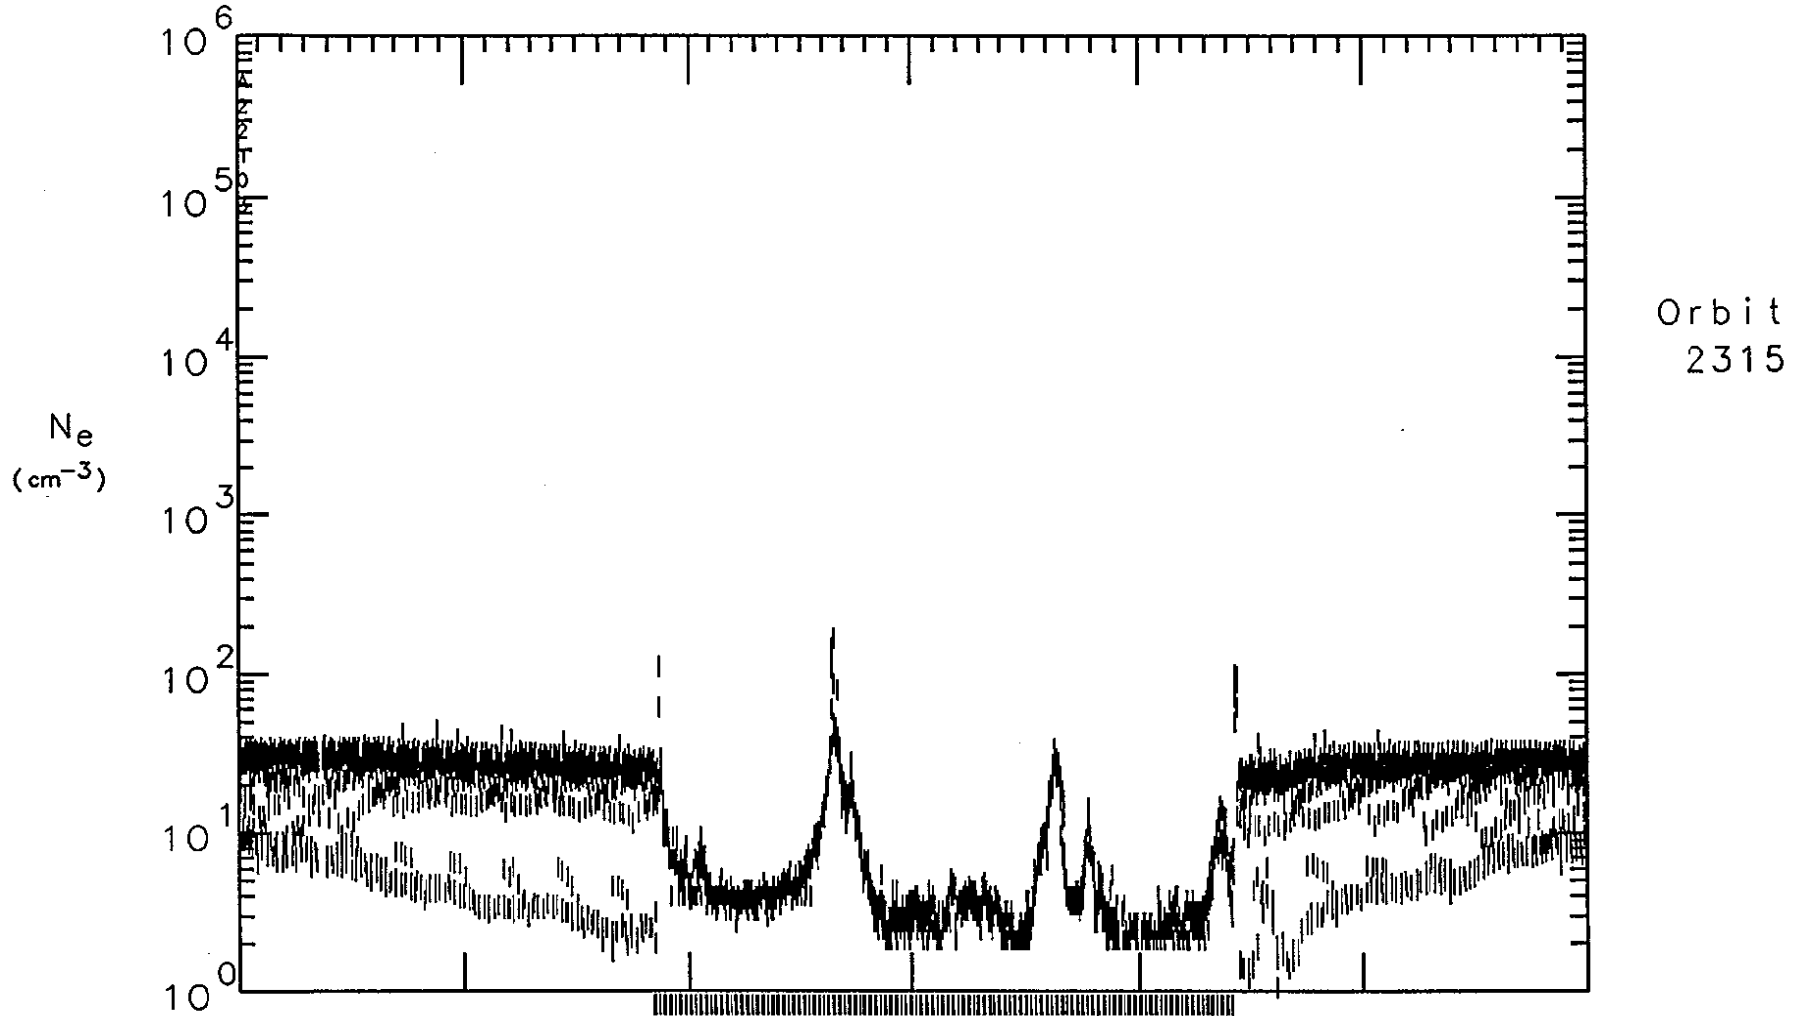

Universal Time, Day 85097

Ne hi-res Radial

Plotted:
16-AUG-93
20:26:35

79320	79920	80520	81120	81720	82320	82920	secs
22: 2	22:12	22:22	22:32	22:42	22:52	23: 2	hh:mm

ALT	6578	4507	2876	2197	2805	4395	6452	km
LAT	72	60	36	5	-27	-51	-67	deg
LONG	52	19	2	-7	-16	-28	-48	deg
SZA	98	115	141	172	151	125	107	deg
LST	19.3	21.7	22.9	23.6	0.2	0.9	2.1	hr