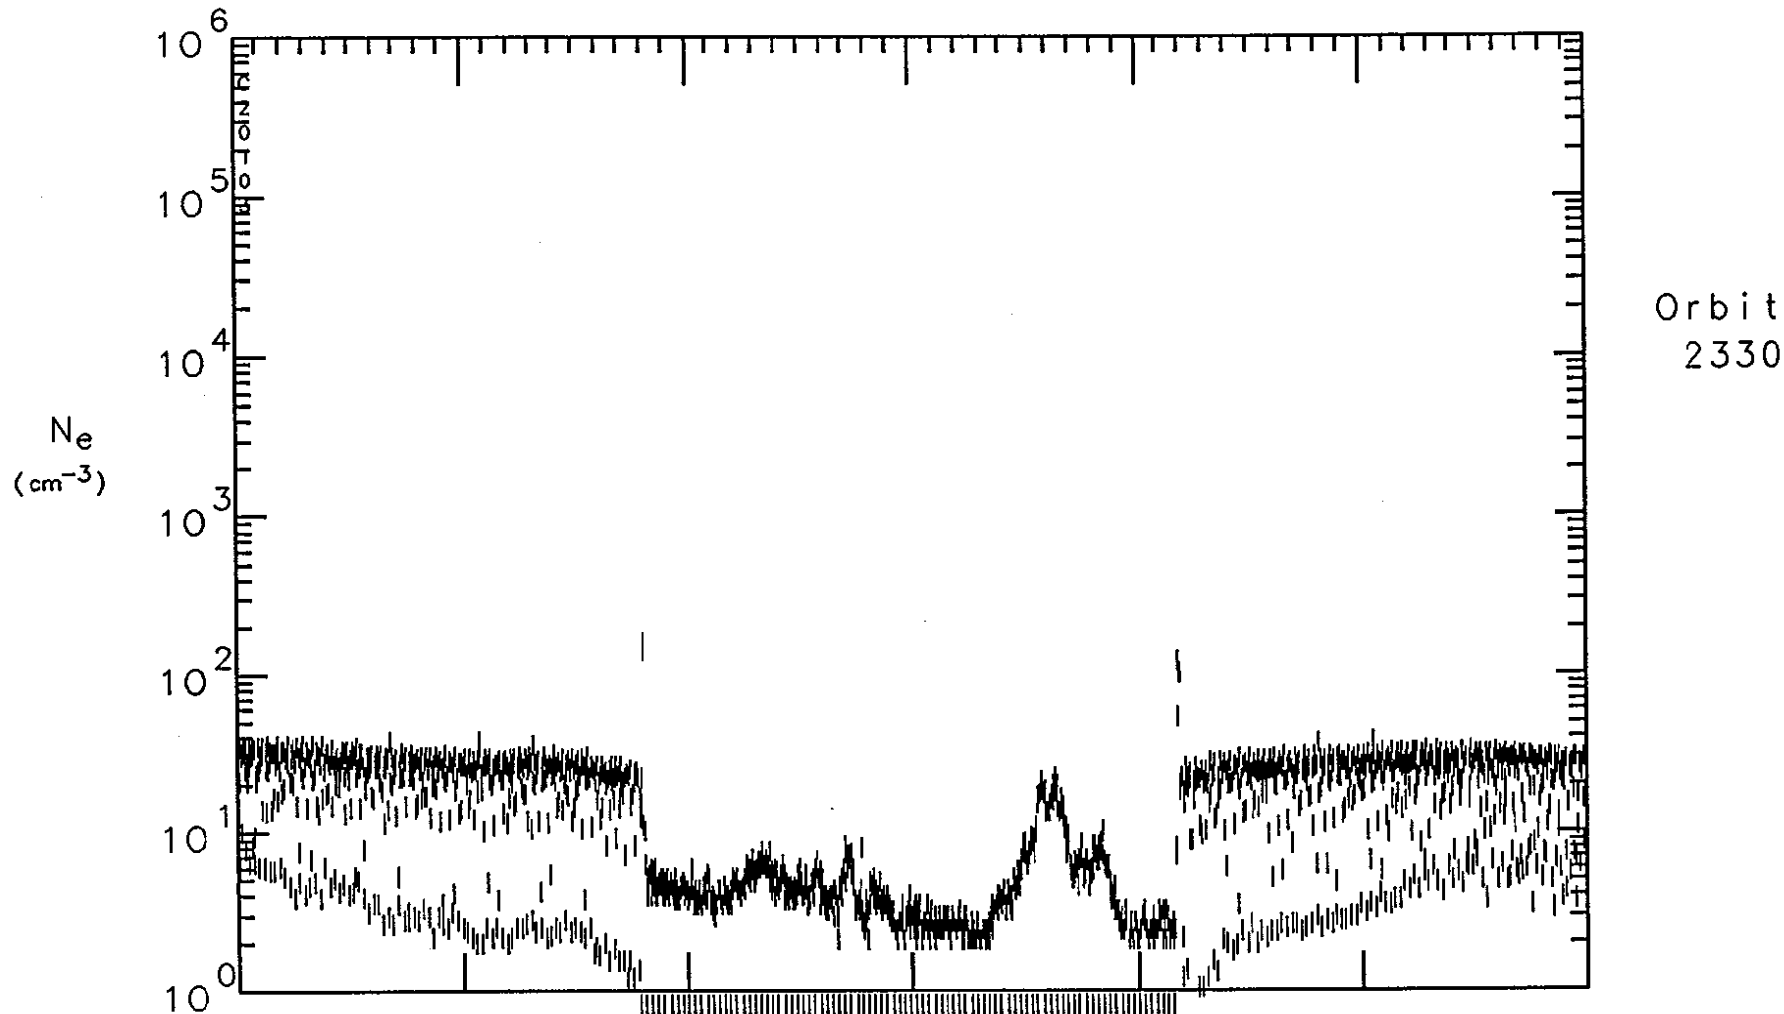

Universal Time, Day 85112

Ne hi-res Radial

Plotted:
16-AUG-93
23:01:52

79560	80160	80760	81360	81960	82560	83160
22: 6	22:16	22:26	22:36	22:46	22:56	23: 6

secs
hh:mm

ALT	6579	4510	2881	2204	2811	4399	6454	km
LAT	72	59	36	4	-27	-51	-67	deg
LONG	73	40	24	14	5	-6	-25	deg
SZA	103	120	143	161	142	118	101	deg
LST	21.0	23.4	0.5	1.2	1.8	2.5	3.8	hr