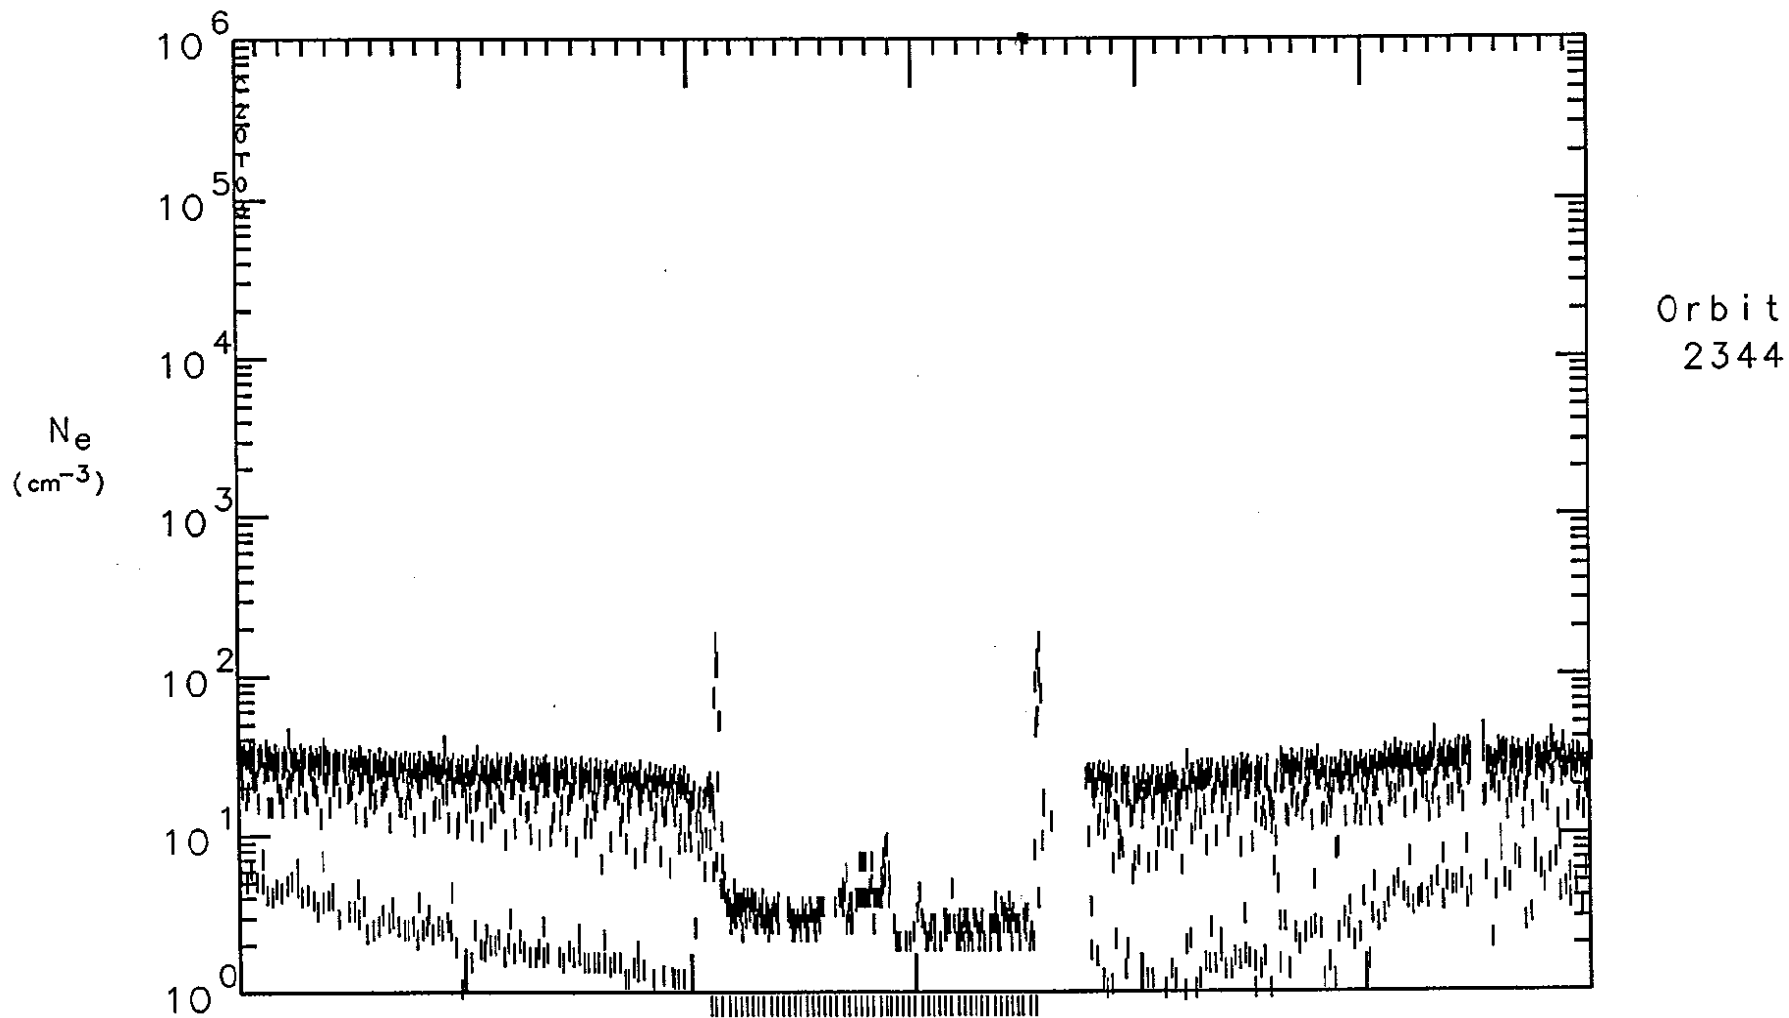

Universal Time, Day 85126

Ne hi-res Radial

Plotted:
17-AUG-93
01:43:42

79740	80340	80940	81540	82140	82740	83340	secs
22: 9	22:19	22:29	22:39	22:49	22:59	23: 9	hh:mm

ALT	6509	4443	2832	2190	2837	4452	6518	km
LAT	72	59	35	3	-28	-52	-68	deg
LONG	92	60	45	35	26	14	-5	deg
SZA	105	118	133	139	125	107	93	deg
LST	22.6	1.0	2.0	2.7	3.3	4.0	5.3	hr