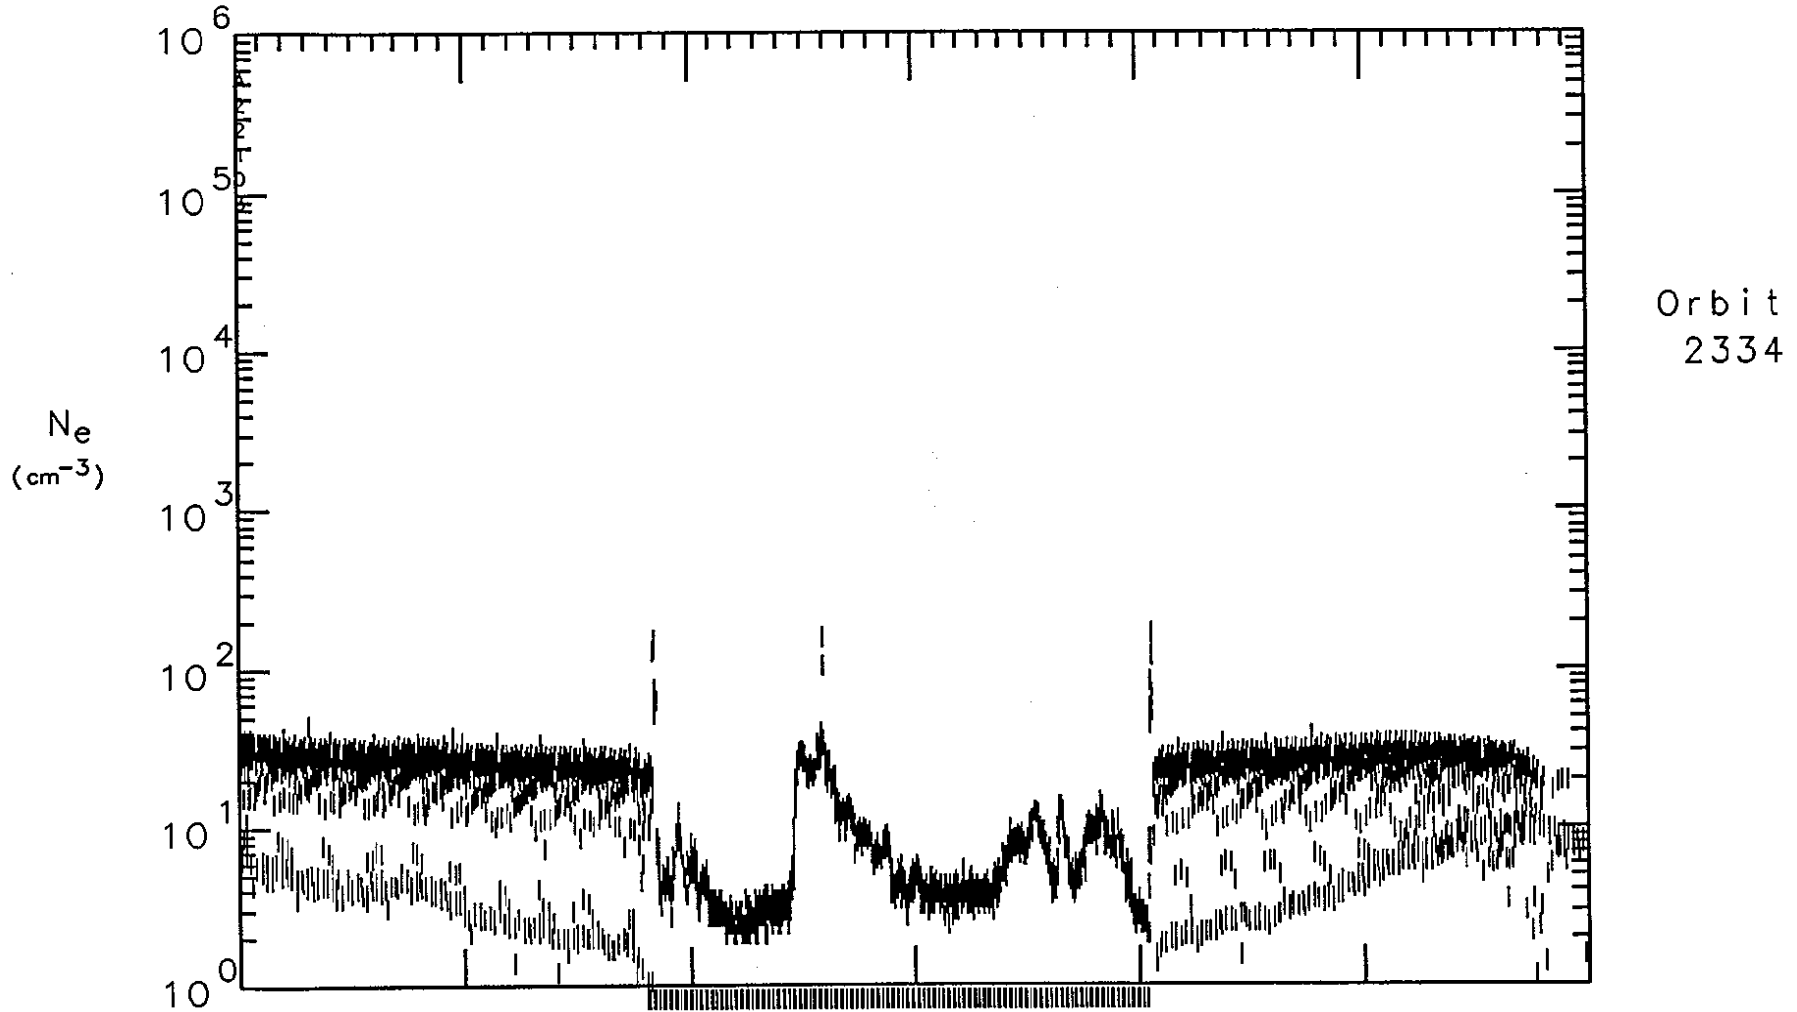

Ne hi-res Radial

Plotted:
16-AUG-93
23:40:55

Universal Time, Day 85116

79620	80220	80820	81420	82020	82620	83220	secs
22: 7	22:17	22:27	22:37	22:47	22:57	23: 7	hh:mm

Orbit
2334

ALT	6565	4496	2871	2202	2817	4410	6467	km
LAT	72	59	36	4	-27	-52	-67	deg
LONG	78	46	30	20	11	0	-20	deg
SZA	104	120	141	155	137	115	99	deg
LST	21.5	23.8	0.9	1.6	2.2	3.0	4.2	hr