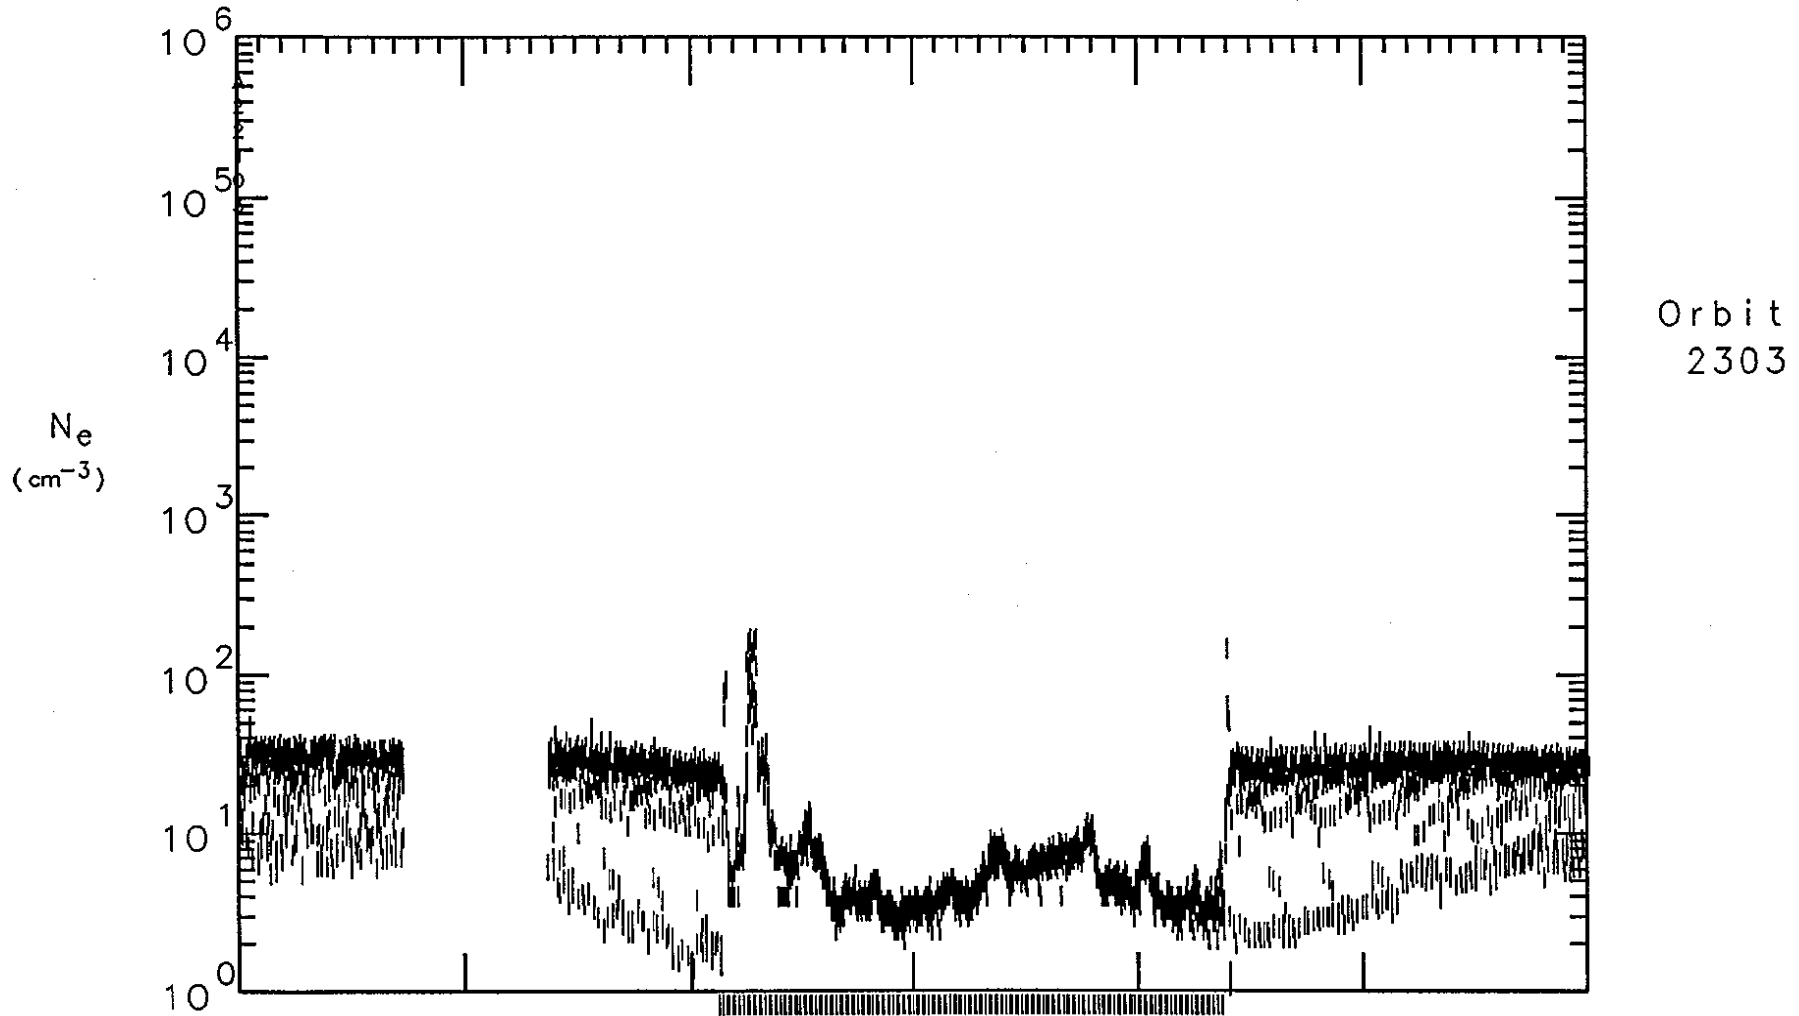

Universal Time, Day 85085

Ne hi-res Radial

Plotted:
16-AUG-93
18:45:10

79140	79740	80340	80940	81540	82140	82740	secs
21:59	22: 9	22:19	22:29	22:39	22:49	22:59	hh:mm

ALT	6600	4518	2873	2175	2772	4361	6421	km
LAT	73	60	37	5	-26	-51	-67	deg
LONG	36	1	-14	-24	-34	-45	-65	deg
SZA	92	109	131	154	147	126	110	deg
LST	17.9	20.4	21.6	22.3	22.9	23.6	0.8	hr