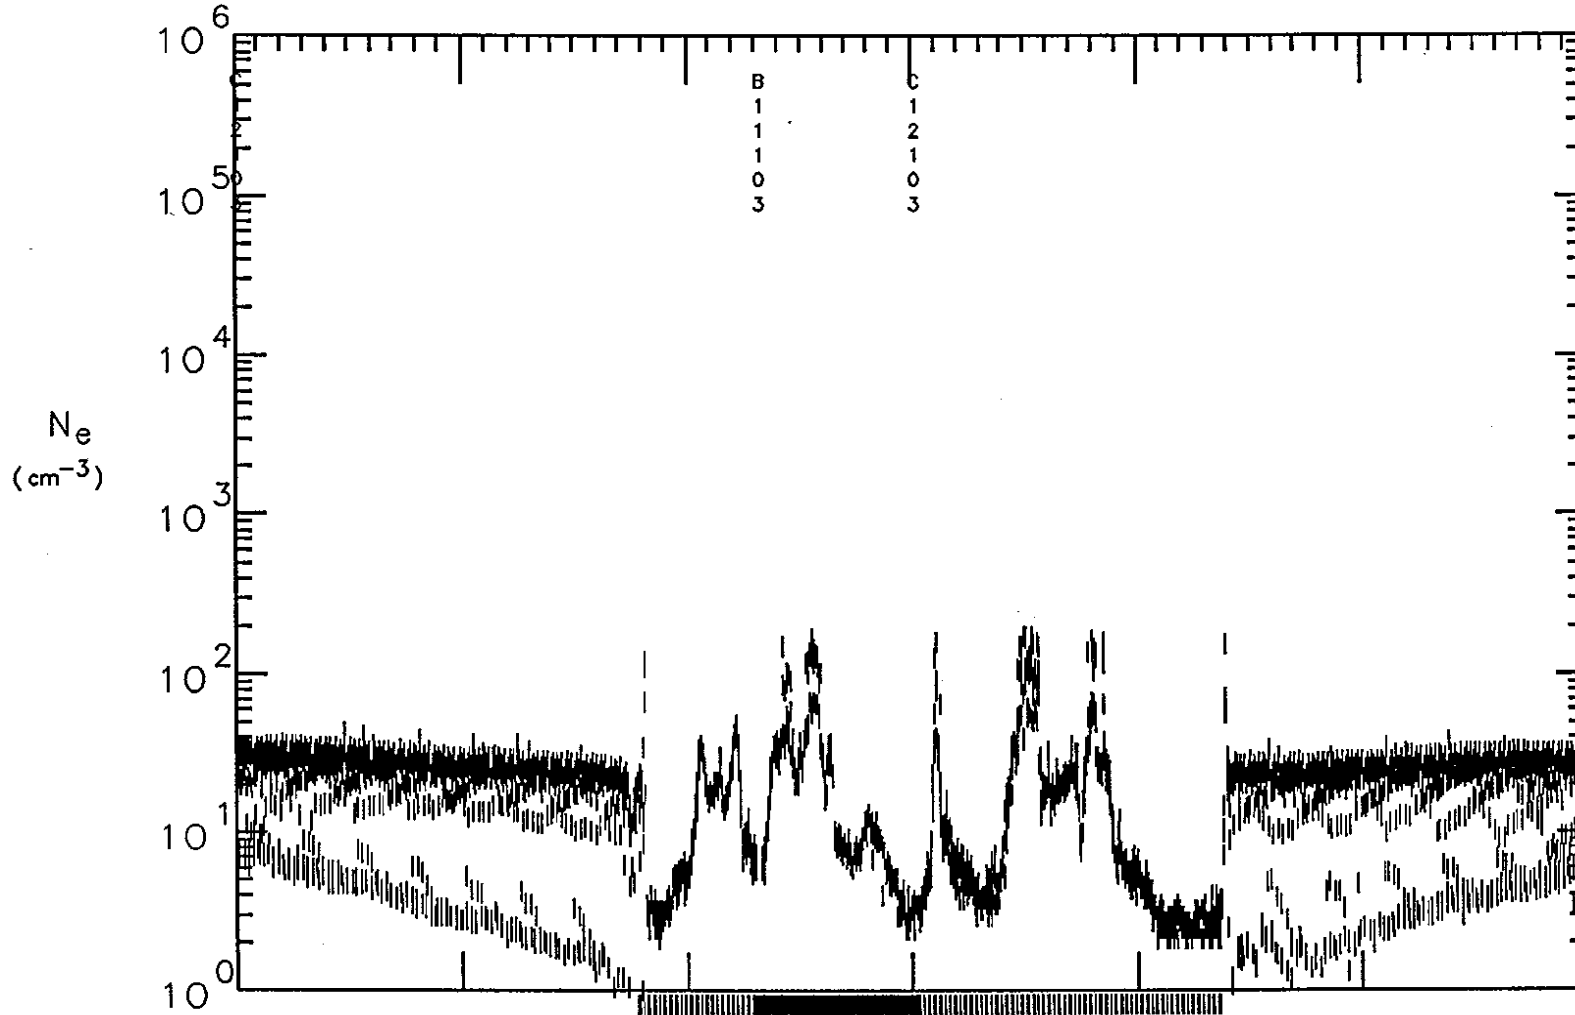

Universal Time, Day 85100

No hi-res Radial

Plotted:
16-AUG-93
20:54:13

79380	79980	80580	81180	81780	82380	82980
22: 3	22:13	22:23	22:33	22:43	22:53	23: 3

secs
hh:mm

Orbit
2318

ALT	6536	4470	2854	2200	2831	4435	6495	km
LAT	72	59	36	4	-27	-51	-67	deg
LONG	55	23	7	-3	-12	-24	-44	deg
SZA	99	117	143	176	150	124	106	deg
LST	19.7	22.1	23.2	23.9	0.5	1.3	2.5	hr