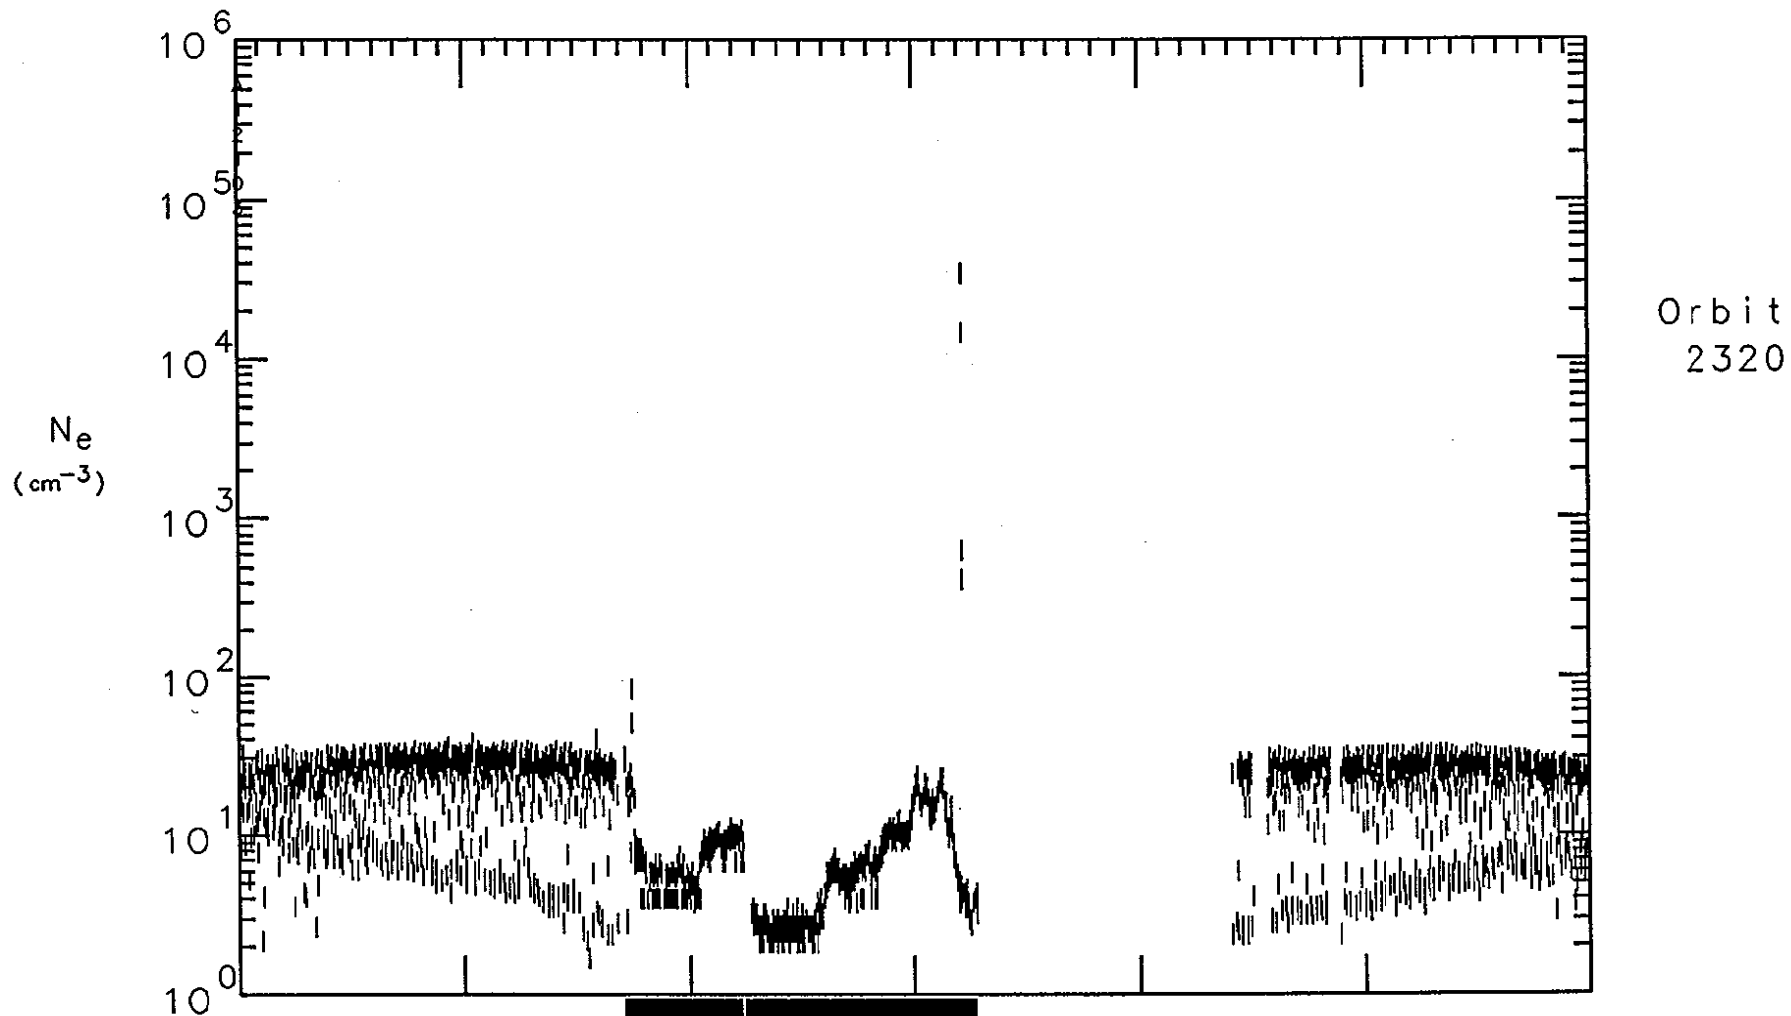

Universal Time, Day 85102

Ne hi-res Radial

Plotted:
16-AUG-93
21:19:28

79440	80040	80640	81240	81840	82440	83040
22: 4	22:14	22:24	22:34	22:44	22:54	23: 4

secs
hh:mm

ALT	6436	4383	2800	2202	2890	4524	6596	km
LAT	72	58	34	2	-29	-52	-67	deg
LONG	56	25	9	0	-9	-22	-42	deg
SZA	101	119	145	177	147	122	104	deg
LST	20.1	22.4	23.5	0.2	0.8	1.5	2.8	hr