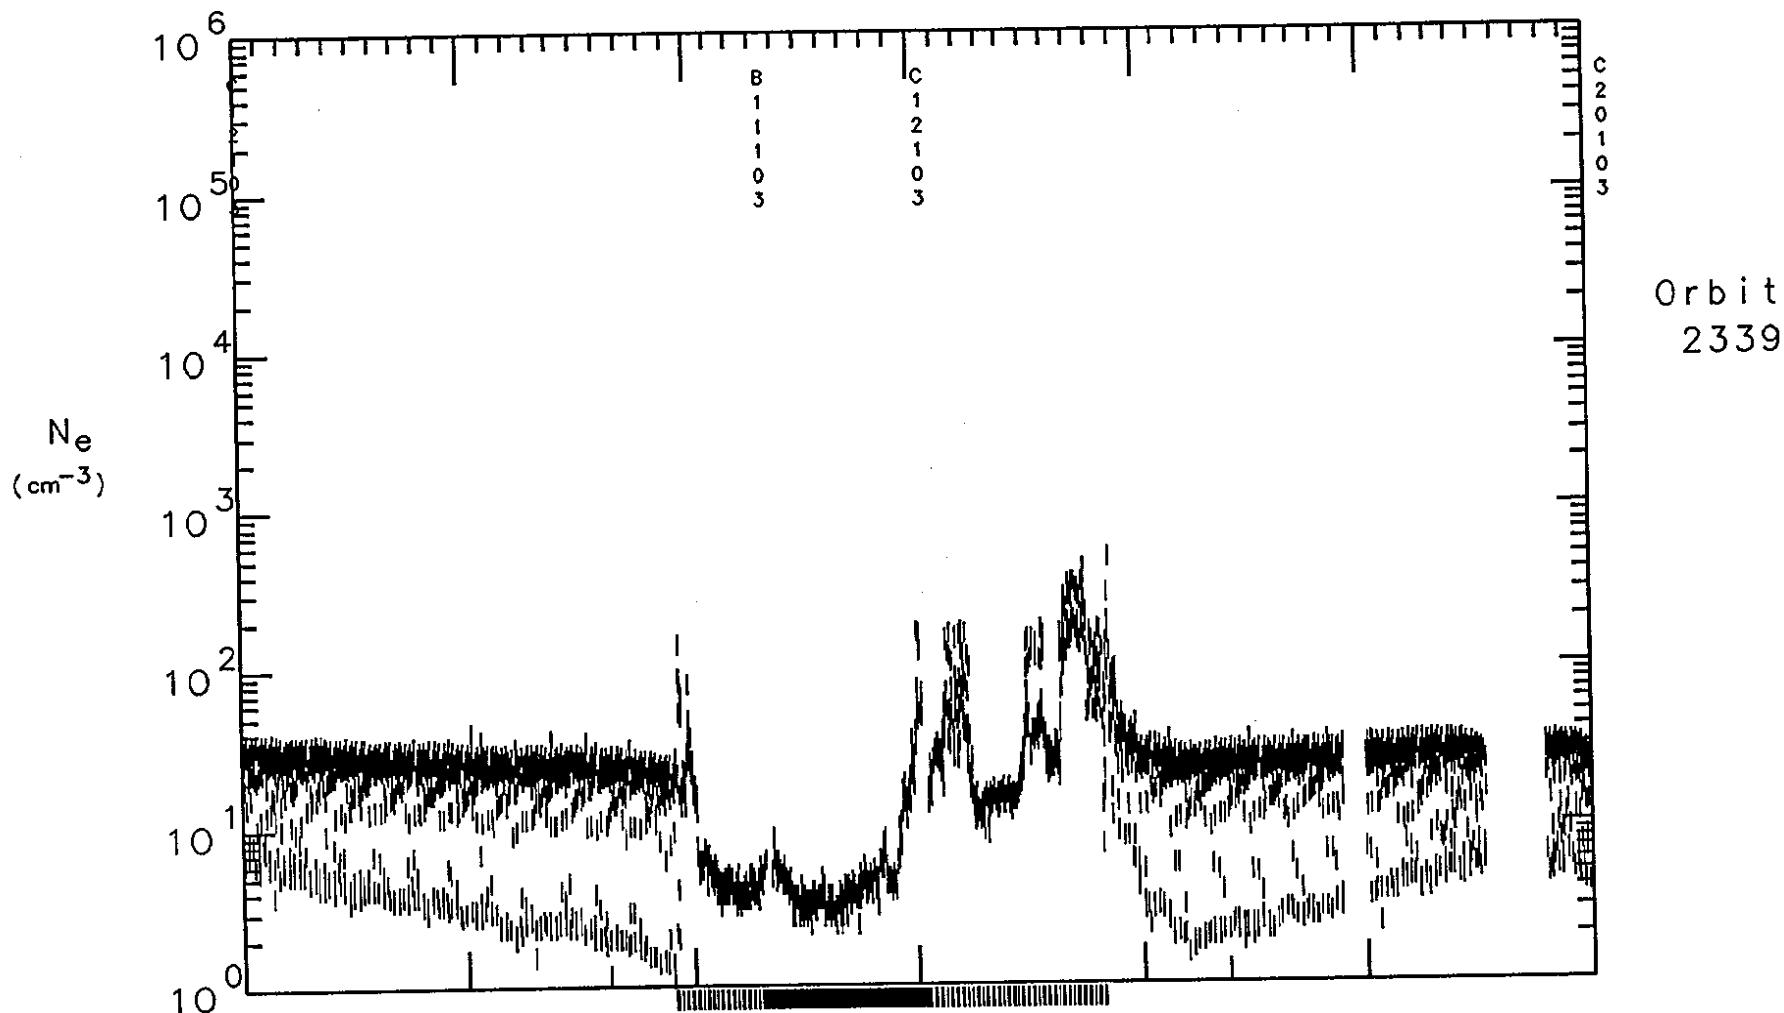

Universal Time, Day 85121

Ne hi-res Radial

Plotted:
17-AUG-93
00:43:28

79680	80280	80880	81480	82080	82680	83280	secs
22: 8	22:18	22:28	22:38	22:48	22:58	23: 8	hh:mm

Orbit
2339

ALT	6561	4492	2866	2197	2814	4410	6468	km
LAT	73	59	36	4	-27	-52	-67	deg
LONG	85	53	38	28	19	7	-12	deg
SZA	104	119	137	147	131	111	96	deg
LST	22.0	0.4	1.5	2.2	2.8	3.5	4.7	hr