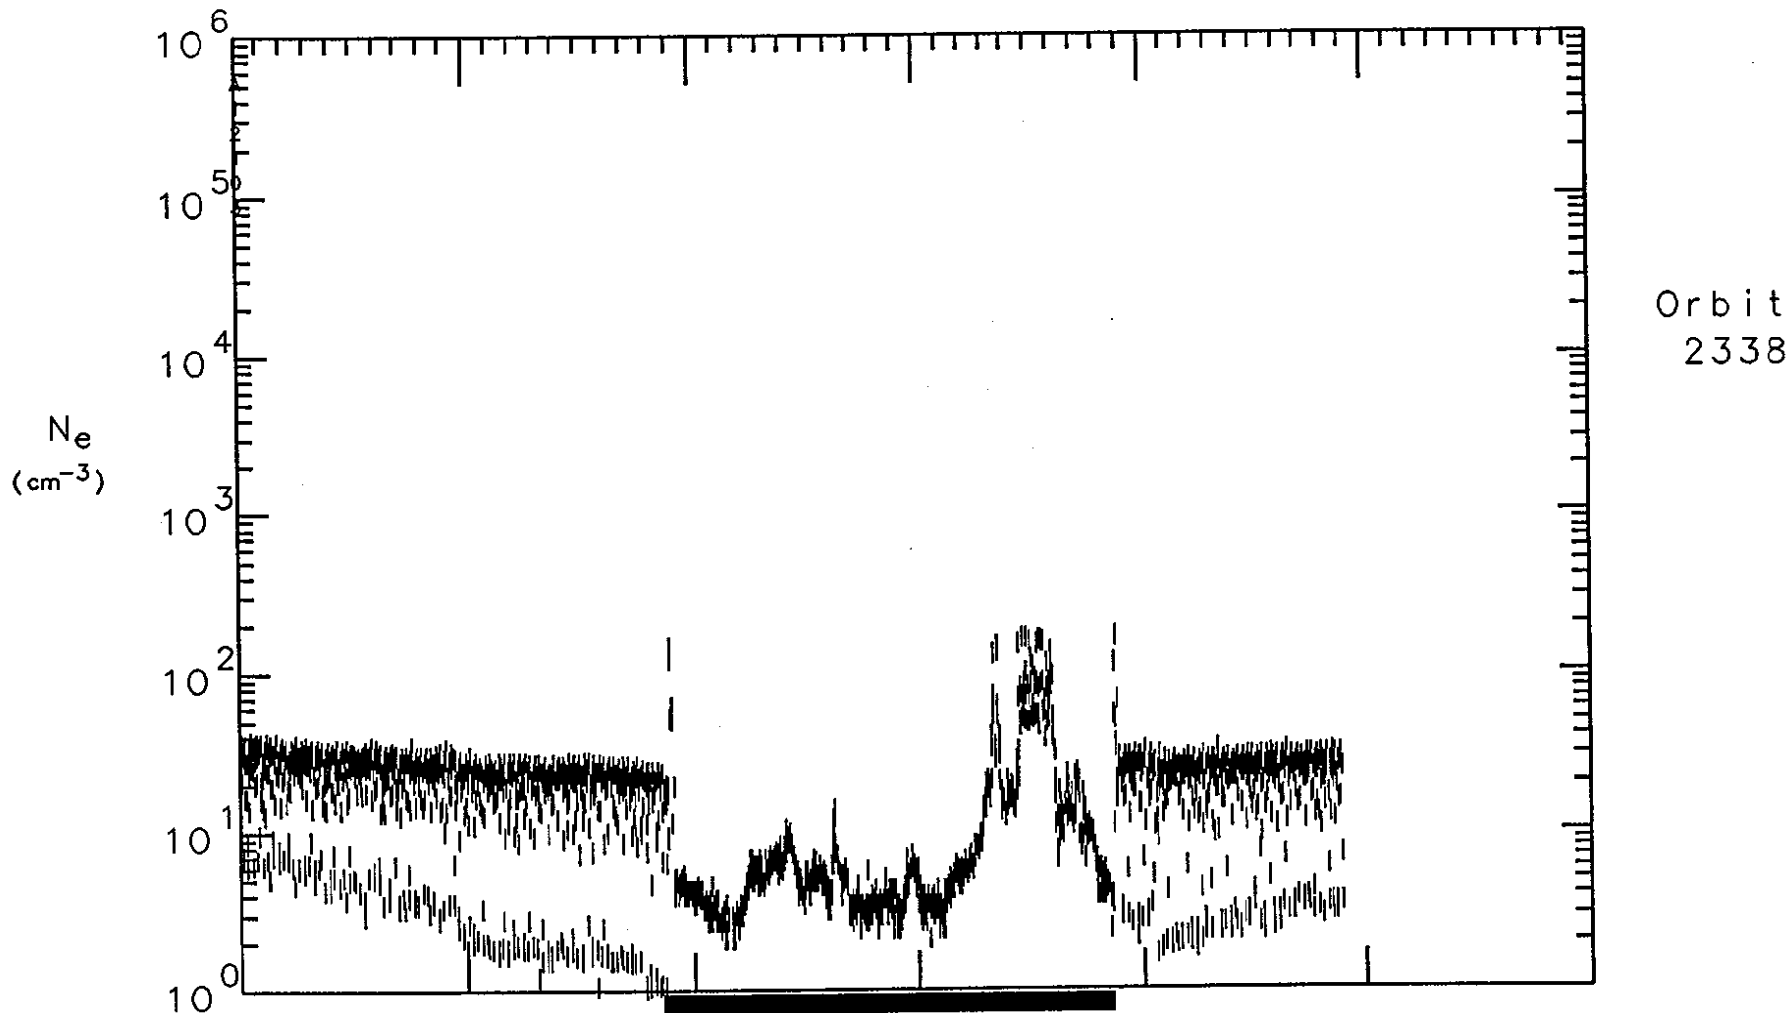

Ne hi-res Radial

Plotted:
17-AUG-93
00:31:51

Universal Time, Day 85120

79680	80280	80880	81480	82080	82680	83280	secs
22: 8	22:18	22:28	22:38	22:48	22:58	23: 8	hh:mm

ALT	6522	4458	2845	2197	2837	4445	6508	km
LAT	72	59	35	3	-28	-52	-67	deg
LONG	83	51	36	26	17	5	-14	deg
SZA	105	120	138	148	132	112	96	deg
LST	22.0	0.3	1.4	2.1	2.7	3.4	4.6	hr