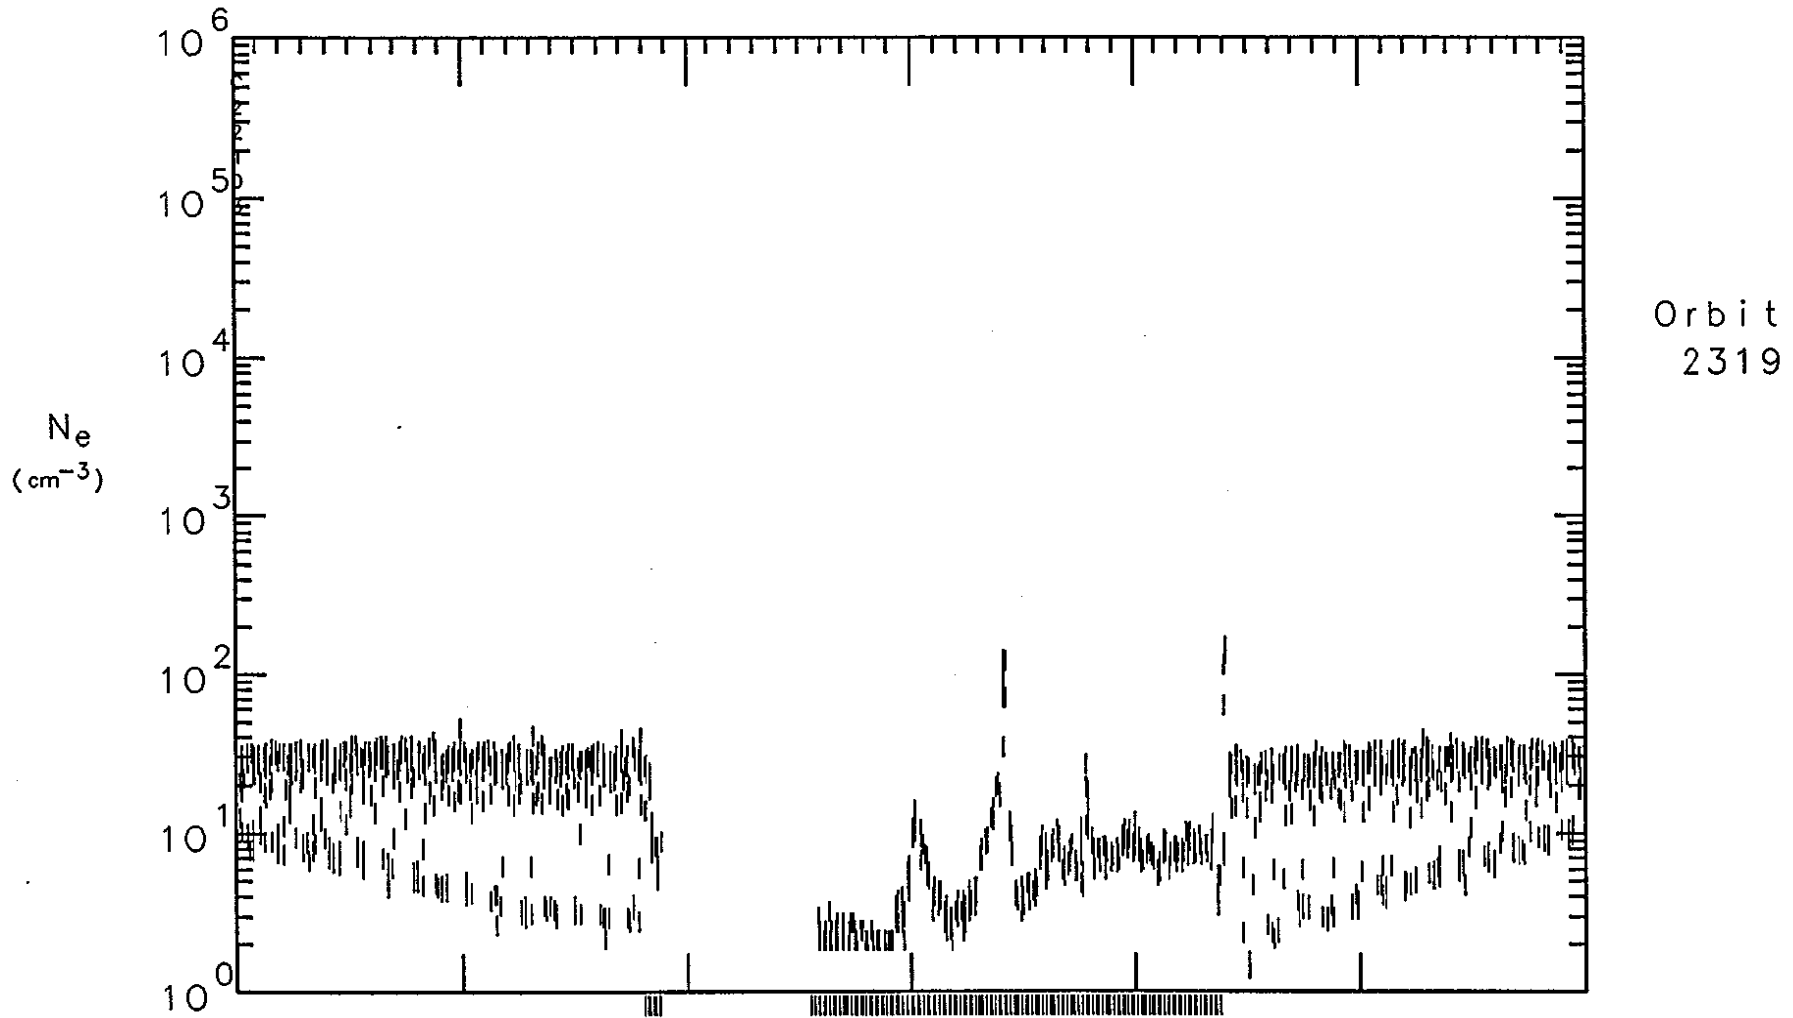

Universal Time, Day 85101

Ne hi-res Radial

Plotted:
16-AUG-93
21:07:27

79380	79980	80580	81180	81780	82380	82980	secs
22: 3	22:13	22:23	22:33	22:43	22:53	23: 3	hh:mm

ALT	6594	4522	2888	2202	2800	4384	6437	km
LAT	72	60	36	5	-26	-51	-66	deg
LONG	58	25	8	-1	-10	-22	-42	deg
SZA	99	117	142	175	150	124	106	deg
LST	19.7	22.2	23.3	0.0	0.6	1.4	2.6	hr