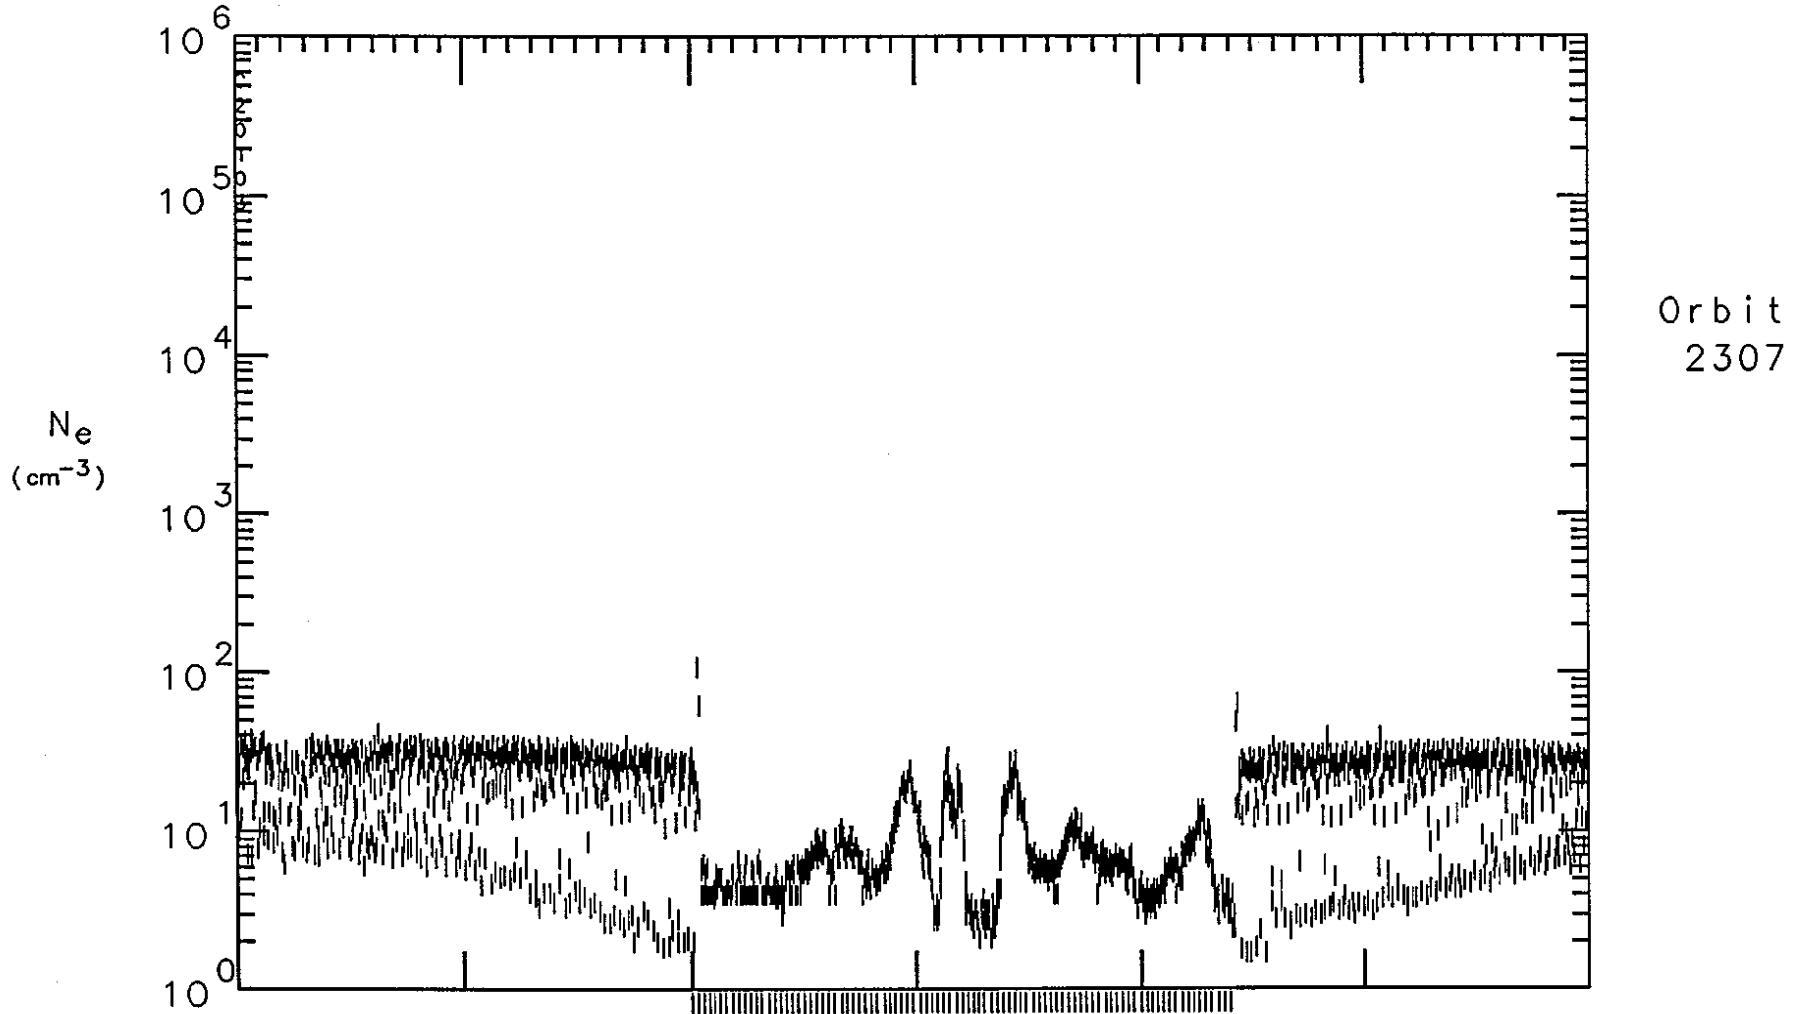

Universal Time, Day 85089

Ne hi-res Radial

Plotted:
16-AUG-93
19:17:16

79200	79800	80400	81000	81600	82200	82800	secs
22: 0	22:10	22:20	22:30	22:40	22:50	23: 0	hh:mm

ALT	6573	4497	2863	2183	2795	4390	6451	km
LAT	73	60	37	5	-27	-51	-67	deg
LONG	41	7	-8	-19	-28	-40	-59	deg
SZA	94	111	135	160	149	126	109	deg
LST	18.4	20.9	22.0	22.7	23.3	0.1	1.3	hr