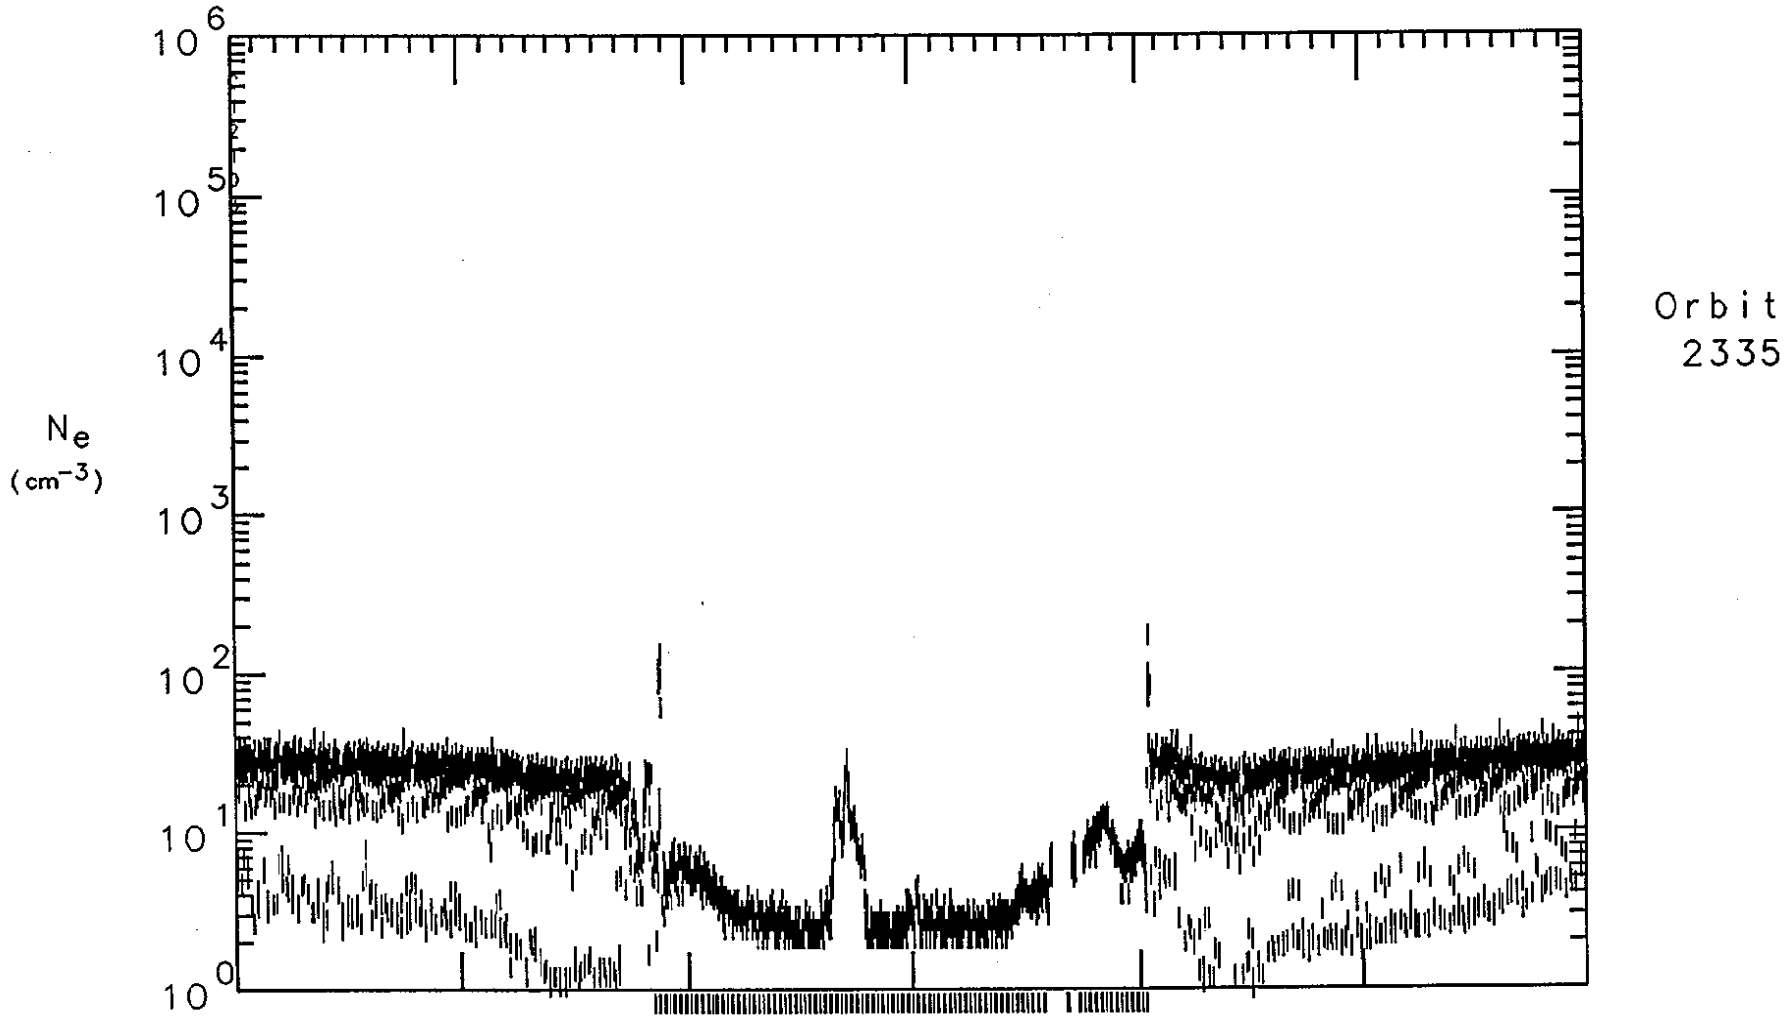

Universal Time, Day 85117

Ne hi-res Radial

Plotted:
16-AUG-93
23:54:23

79620	80220	80820	81420	82020	82620	83220
22: 7	22:17	22:27	22:37	22:47	22:57	23: 7

secs
hh:mm

ALT	6611	4537	2898	2202	2791	4369	6421	km
LAT	73	60	36	5	-26	-51	-67	deg
LONG	81	48	32	22	13	1	-18	deg
SZA	104	119	140	153	136	115	98	deg
LST	21.5	23.9	1.0	1.7	2.3	3.1	4.3	hr