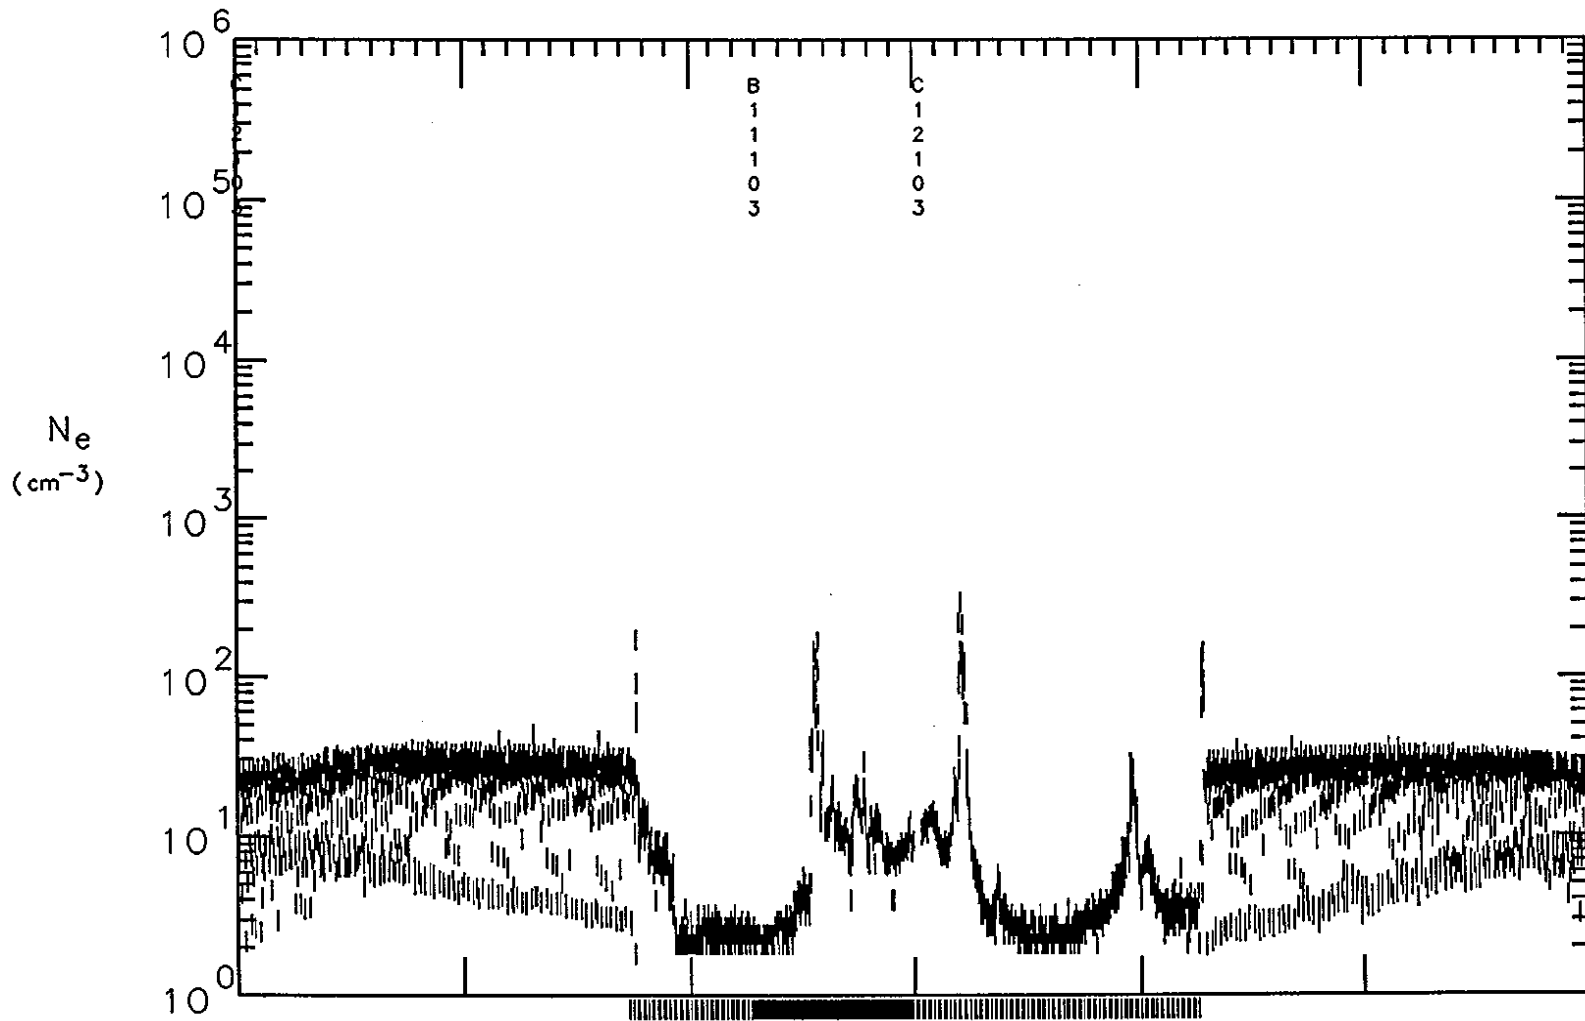

Universal Time, Day 85107

Ne hi-res Radial

Plotted:
16-AUG-93
22:18:45

79500	80100	80700	81300	81900	82500	83100	secs
22: 5	22:15	22:25	22:35	22:45	22:55	23: 5	hh:mm

Orbit
2325

ALT	6515	4453	2845	2204	2847	4456	6518	km
LAT	72	59	35	3	-28	-52	-67	deg
LONG	65	33	17	7	-2	-14	-34	deg
SZA	102	119	144	169	145	120	103	deg
LST	20.5	22.9	24.0	0.7	1.3	2.0	3.3	hr