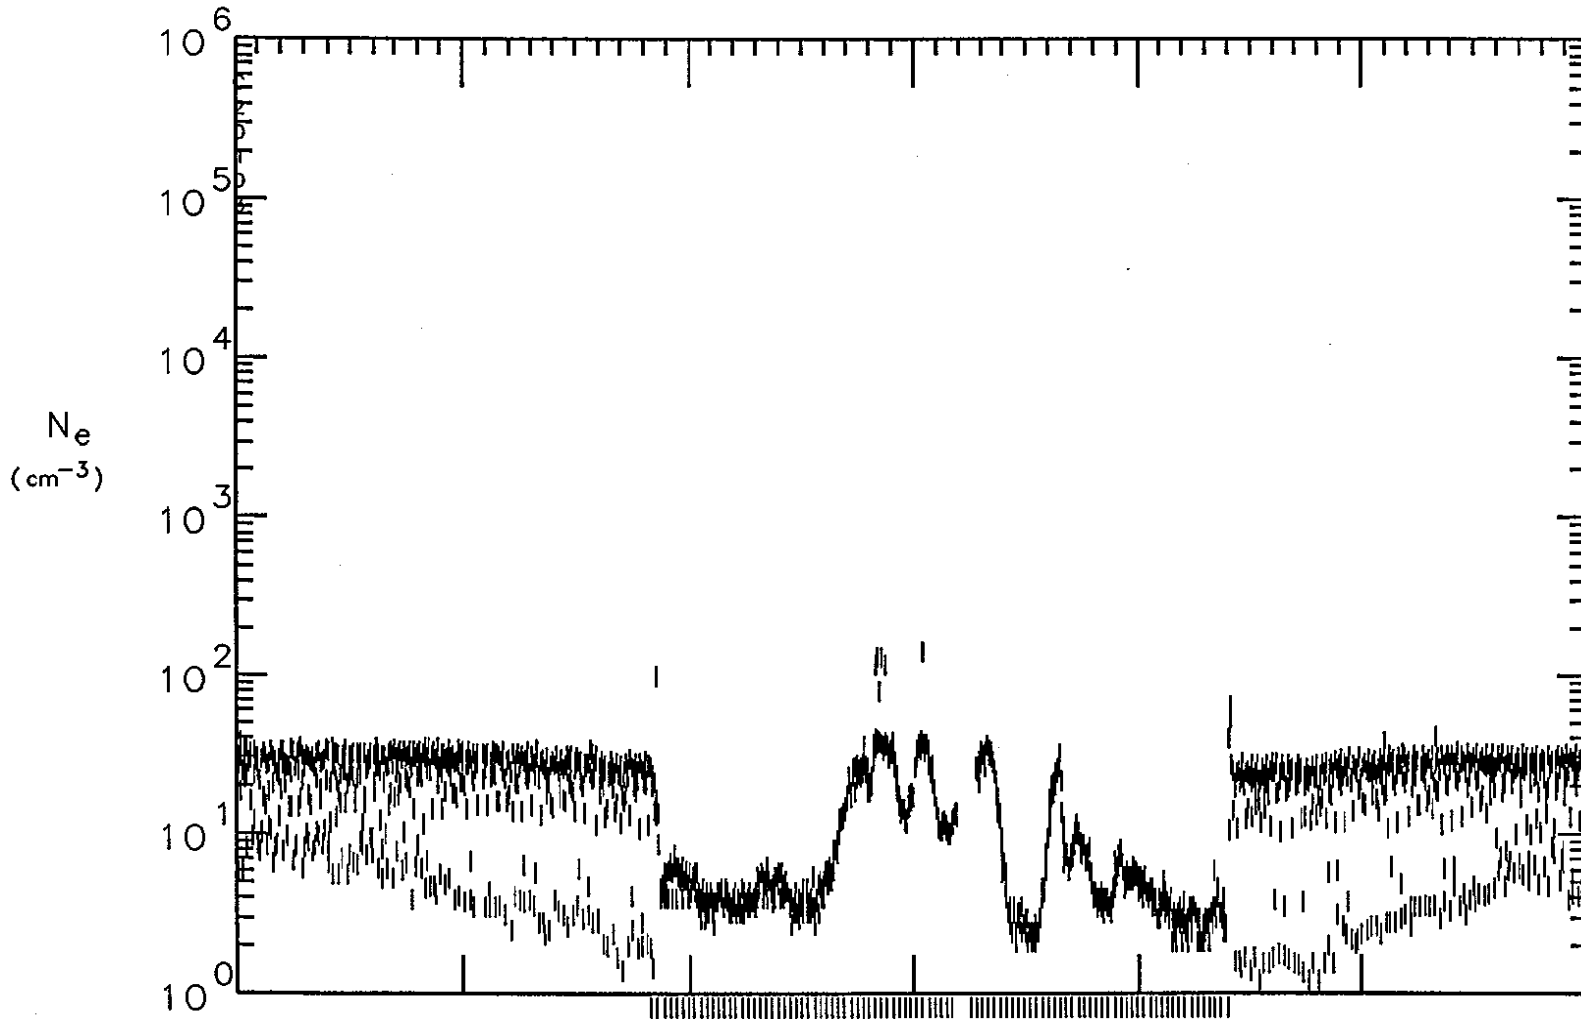

Universal Time, Day 85096

Ne hi-res Radial

Plotted:
16-AUG-93
20:18:55

79320	79920	80520	81120	81720	82320	82920
22: 2	22:12	22:22	22:32	22:42	22:52	23: 2

secs
hh:mm

Orbit
2314

ALT	6521	4455	2842	2195	2835	4445	6508	km
LAT	72	59	36	4	-27	-52	-67	deg
LONG	49	17	1	-9	-18	-30	-50	deg
SZA	98	116	141	171	150	125	107	deg
LST	19.3	21.7	22.8	23.5	0.1	0.9	2.1	hr