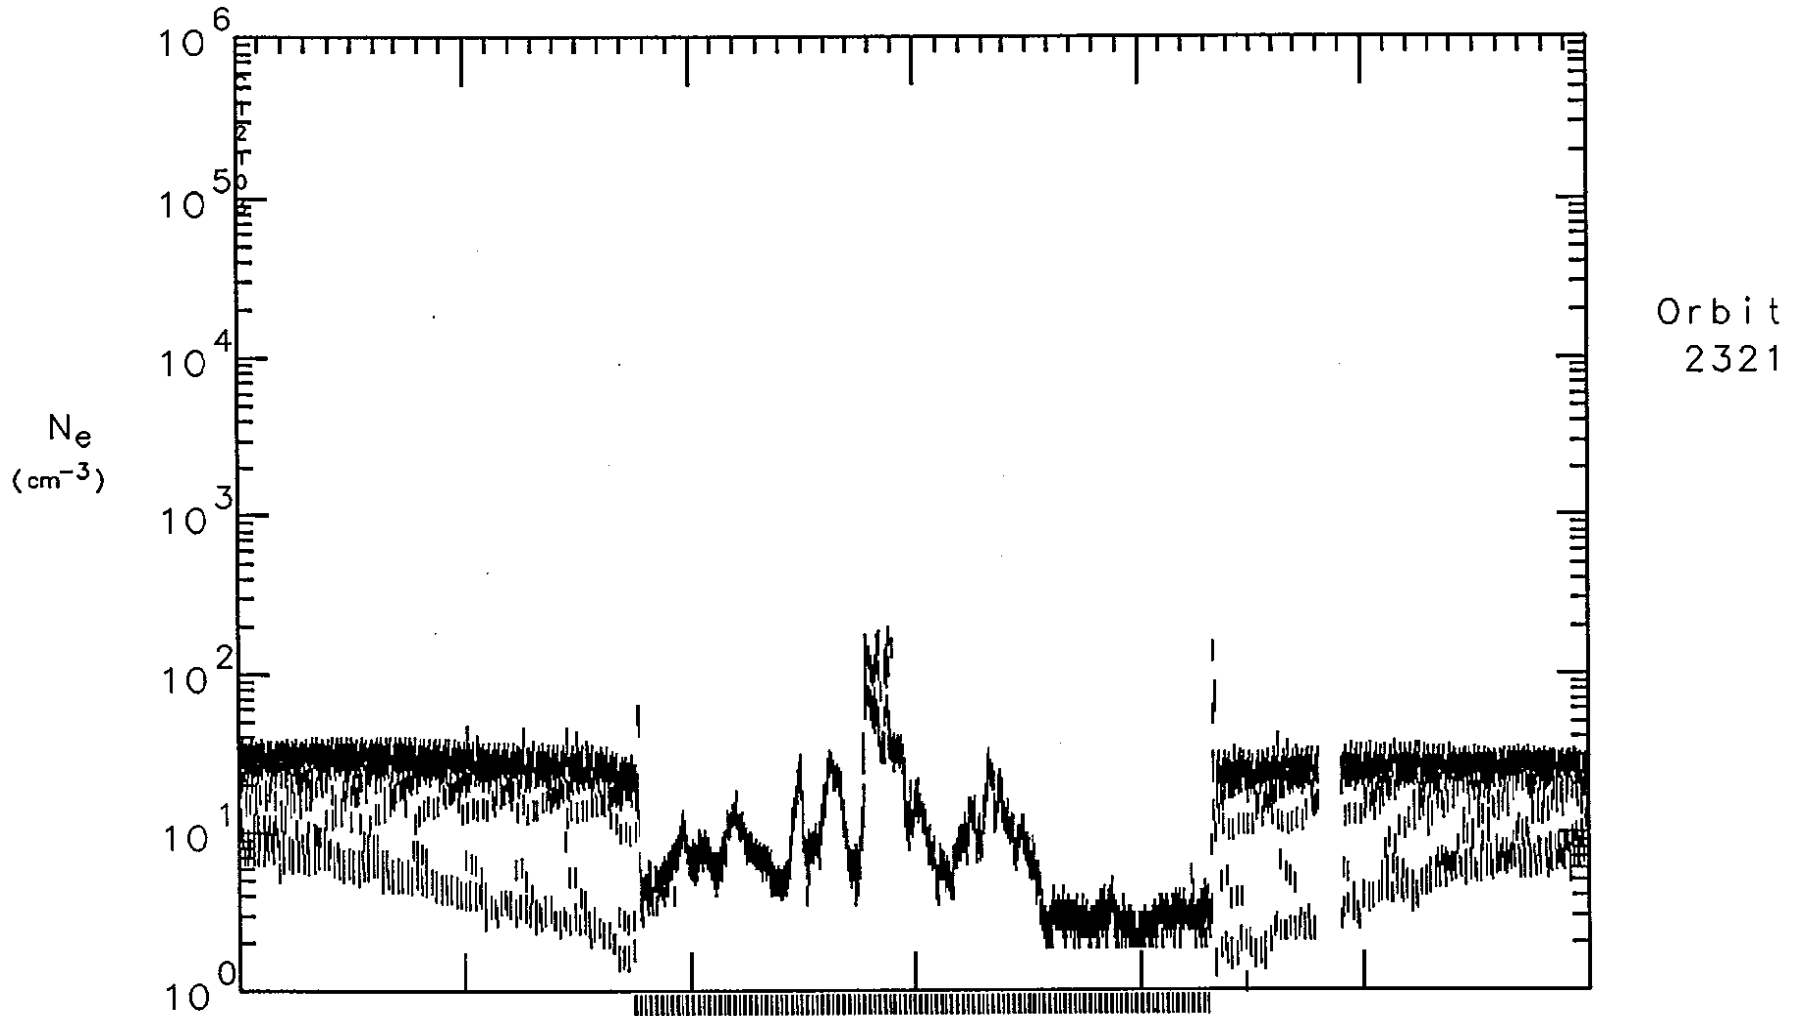

Universal Time, Day 85103

Ne hi-res Radial

Plotted:
16-AUG-93
21:31:05

79440	80040	80640	81240	81840	82440	83040	secs
22: 4	22:14	22:24	22:34	22:44	22:54	23: 4	hh:mm

ALT	6491	4432	2831	2203	2859	4476	6541	km
LAT	72	59	35	3	-28	-52	-67	deg
LONG	59	27	11	1	-8	-20	-40	deg
SZA	101	119	144	175	148	122	104	deg
LST	20.1	22.5	23.6	0.3	0.9	1.6	2.9	hr