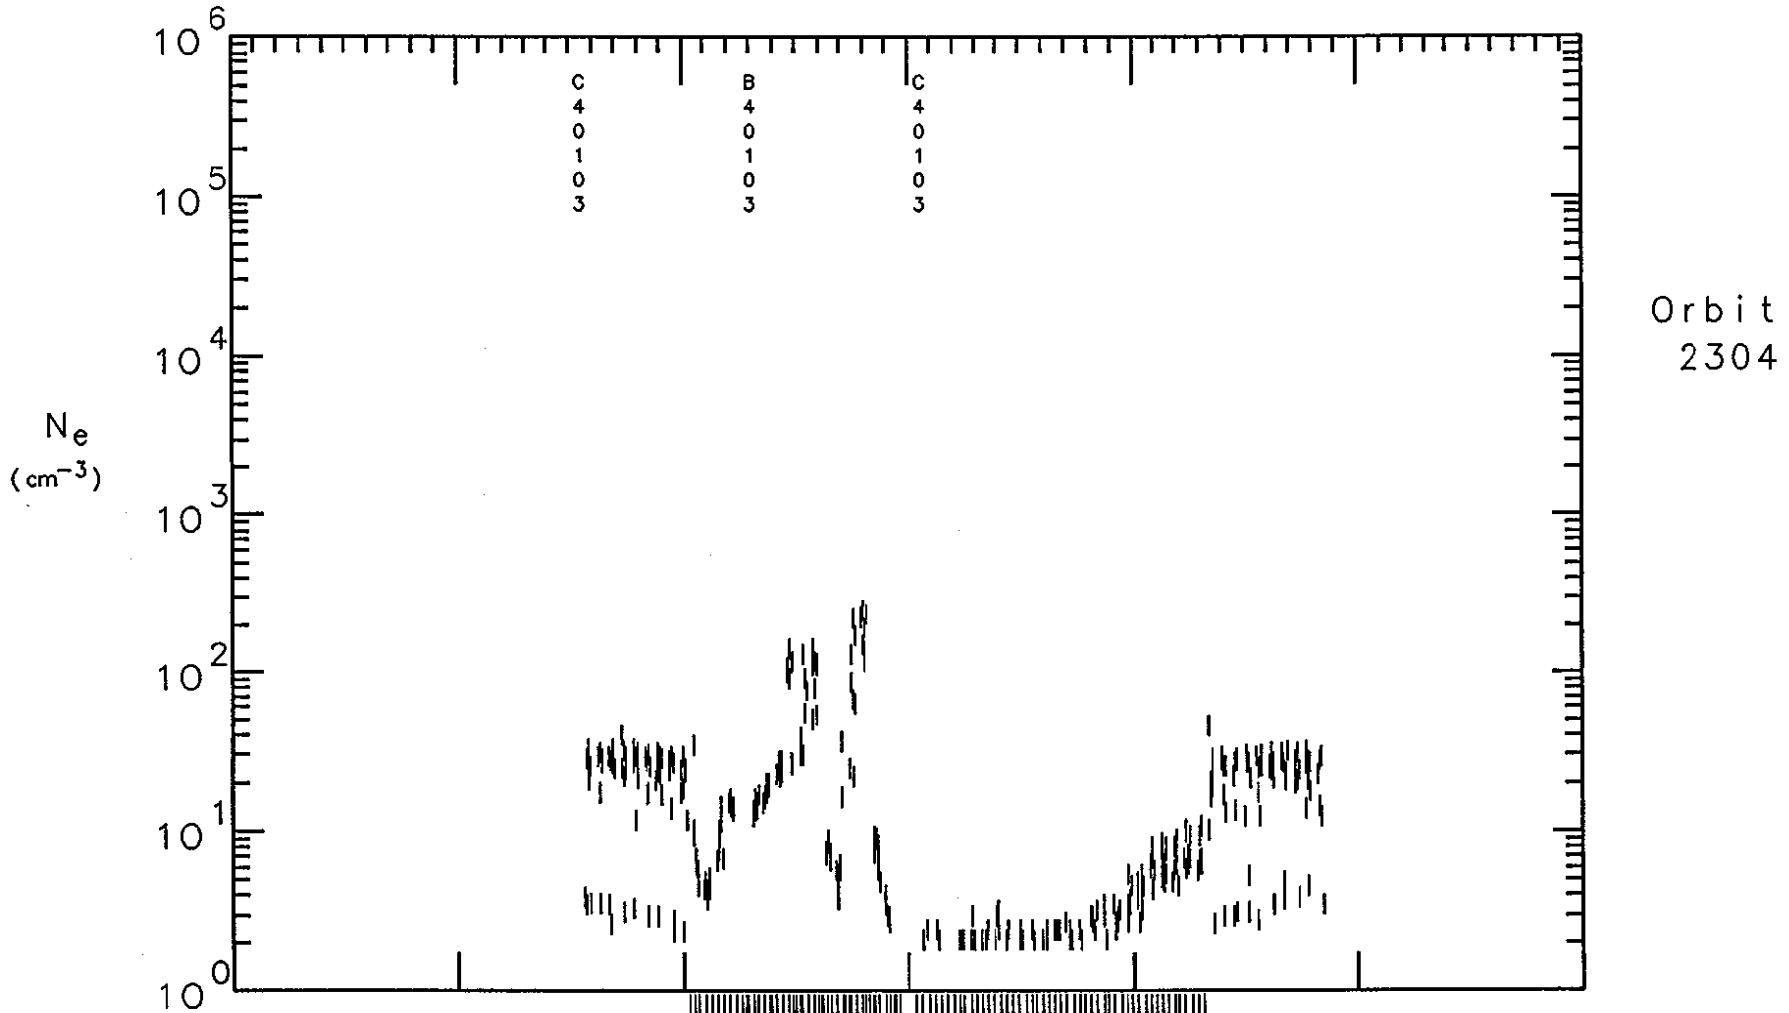

Universal Time, Day 85086

Ne hi-res Radial

Plotted:
16-AUG-93
18:57:04

79200	79800	80400	81000	81600	82200	82800	secs
22: 0	22:10	22:20	22:30	22:40	22:50	23: 0	hh:mm

ALT	6427	4367	2777	2178	2871	4514	6594	km
LAT	72	59	35	3	-28	-52	-67	deg
LONG	33	1	-14	-24	-33	-45	-65	deg
SZA	94	111	134	156	146	125	108	deg
LST	18.3	20.7	21.8	22.4	23.0	23.8	1.0	hr