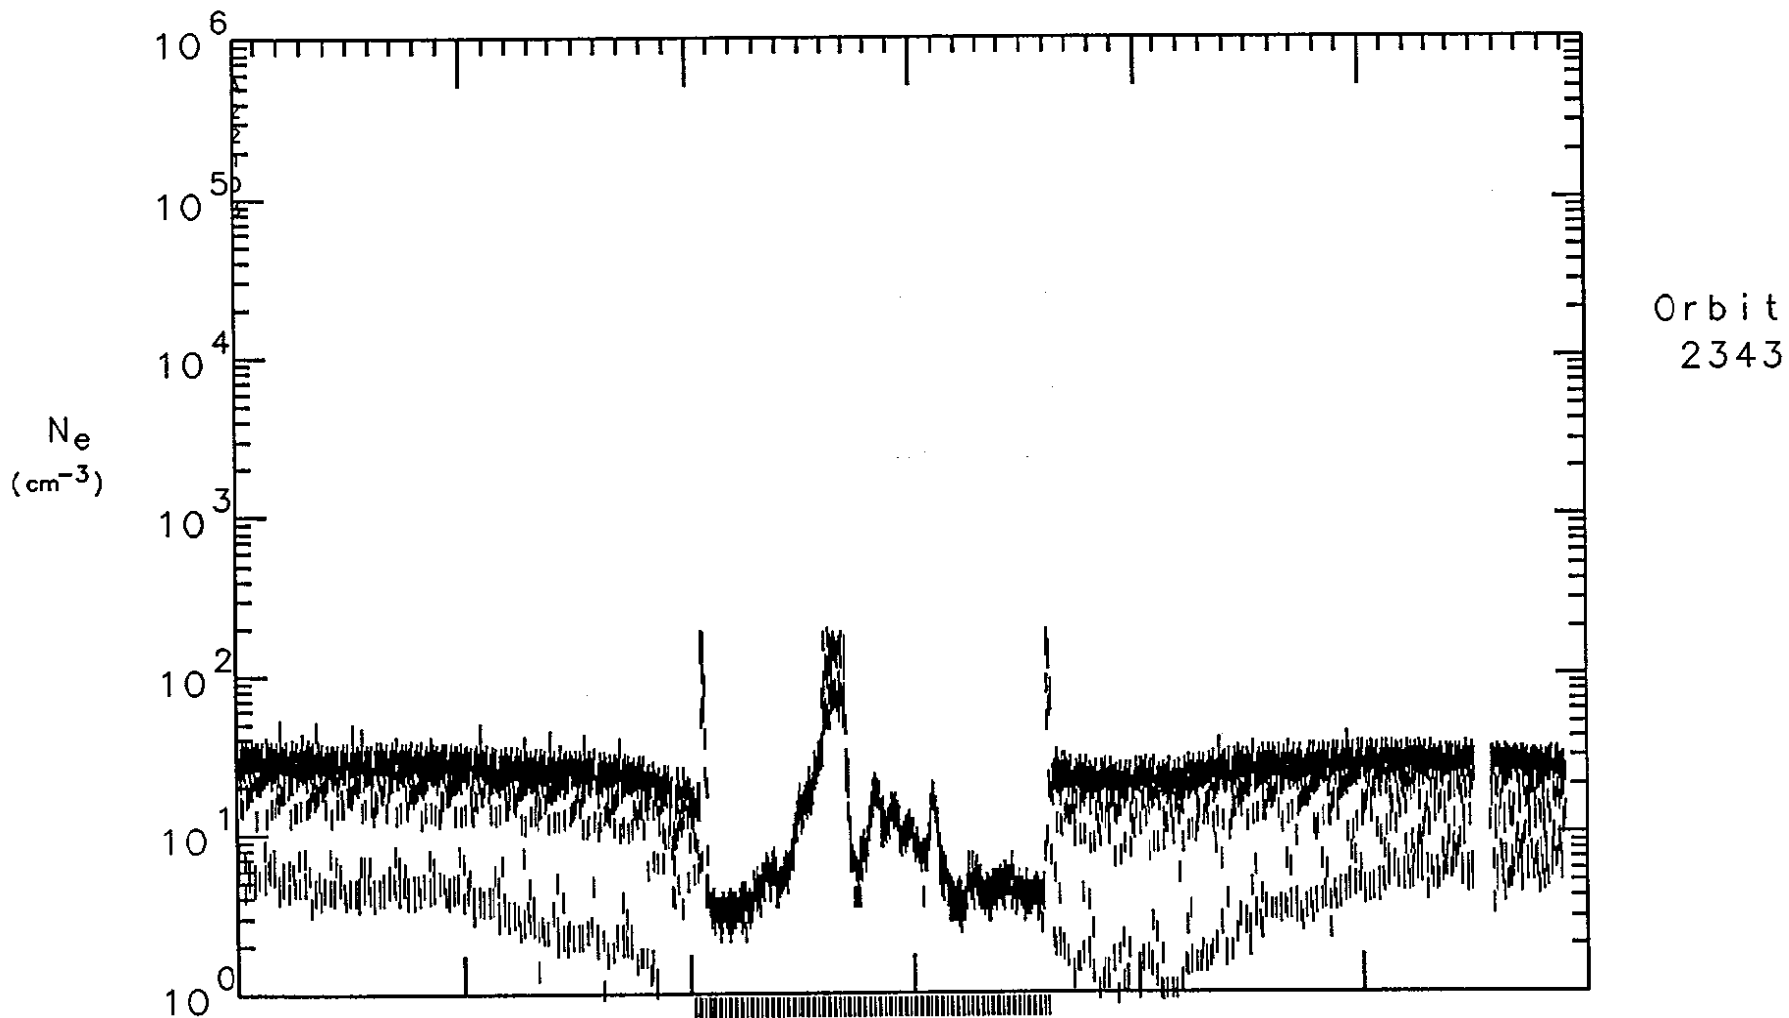

Universal Time, Day 85125

Ne hi-res Radial

Plotted:
17-AUG-93
01:31:55

79740	80340	80940	81540	82140	82740	83340
22: 9	22:19	22:29	22:39	22:49	22:59	23: 9

secs
hh:mm

ALT	6480	4418	2817	2192	2855	4478	6548	km
LAT	72	59	35	3	-28	-53	-68	deg
LONG	90	58	43	33	24	12	-7	deg
SZA	105	119	134	140	126	107	94	deg
LST	22.6	0.9	1.9	2.6	3.2	4.0	5.2	hr