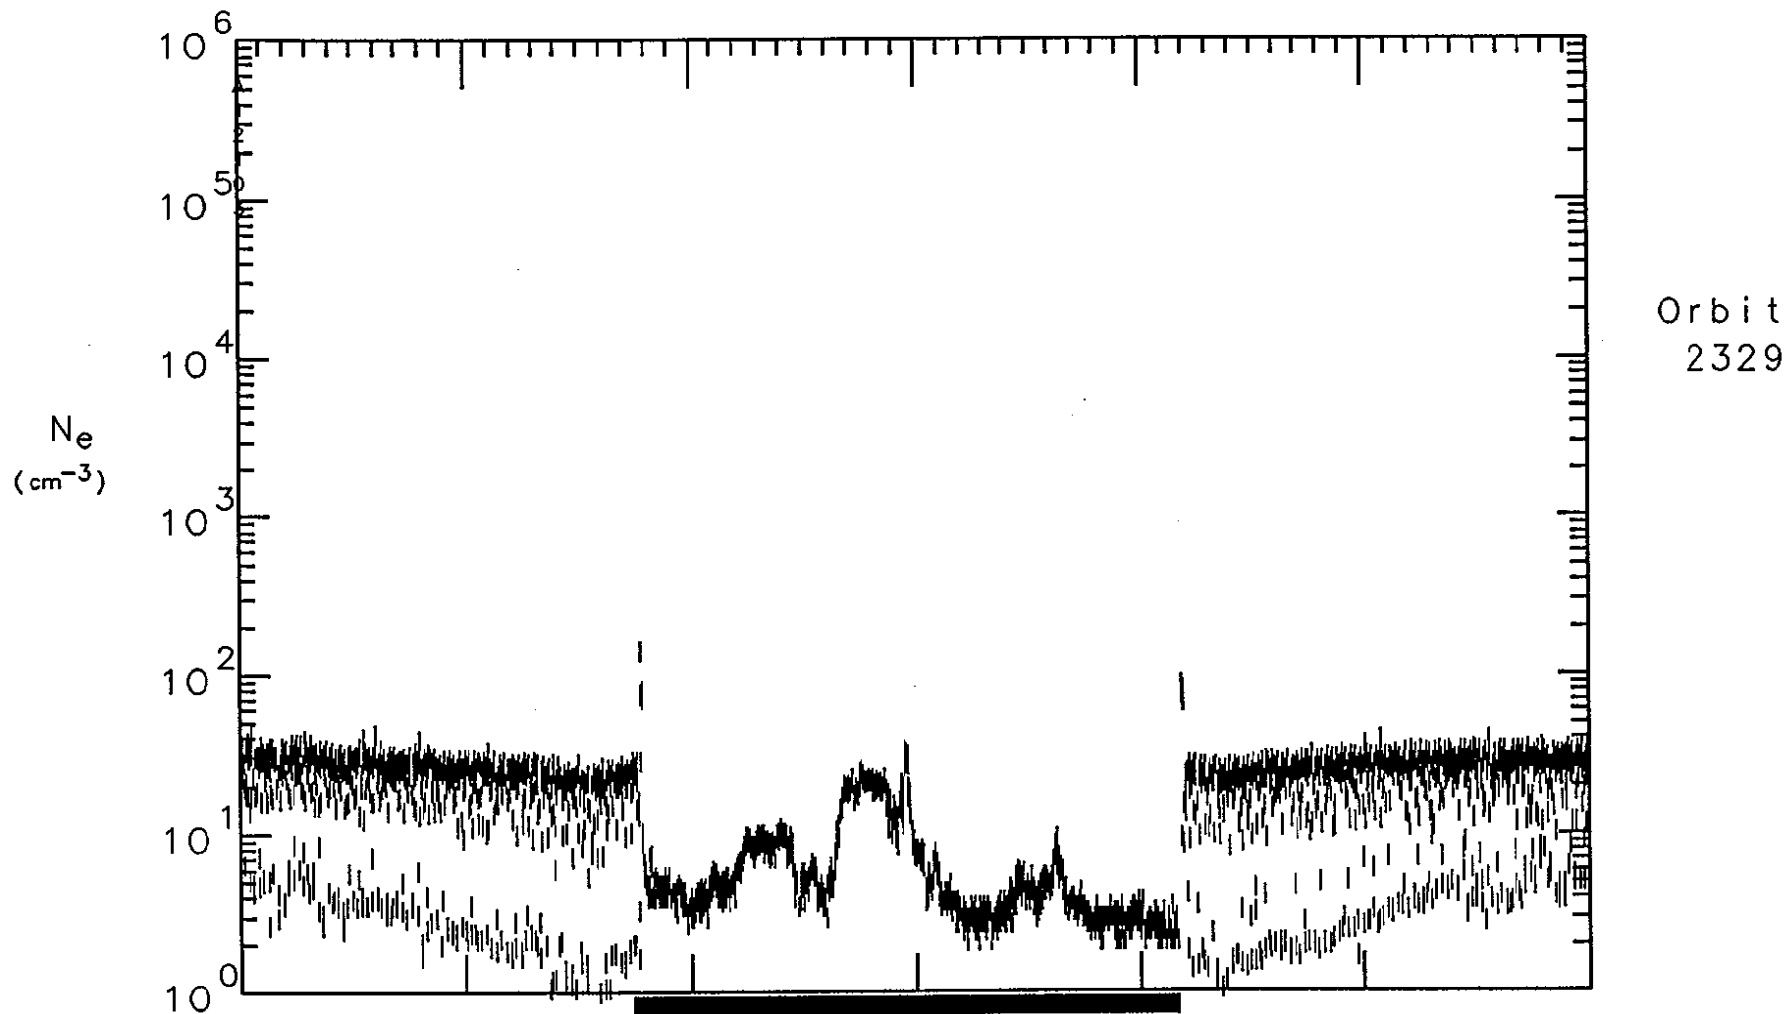

Universal Time, Day 85111

Ne hi-res Radiol

Plotted:
16-AUG-93
22:47:45

79560	80160	80760	81360	81960	82560	83160	secs
22: 6	22:16	22:26	22:36	22:46	22:56	23: 6	hh:mm

ALT	6525	4462	2851	2204	2841	4447	6508	km
LAT	72	59	35	4	-28	-52	-67	deg
LONG	70	38	23	13	3	-8	-28	deg
SZA	103	120	144	163	142	118	101	deg
LST	21.0	23.3	0.4	1.1	1.7	2.5	3.7	hr