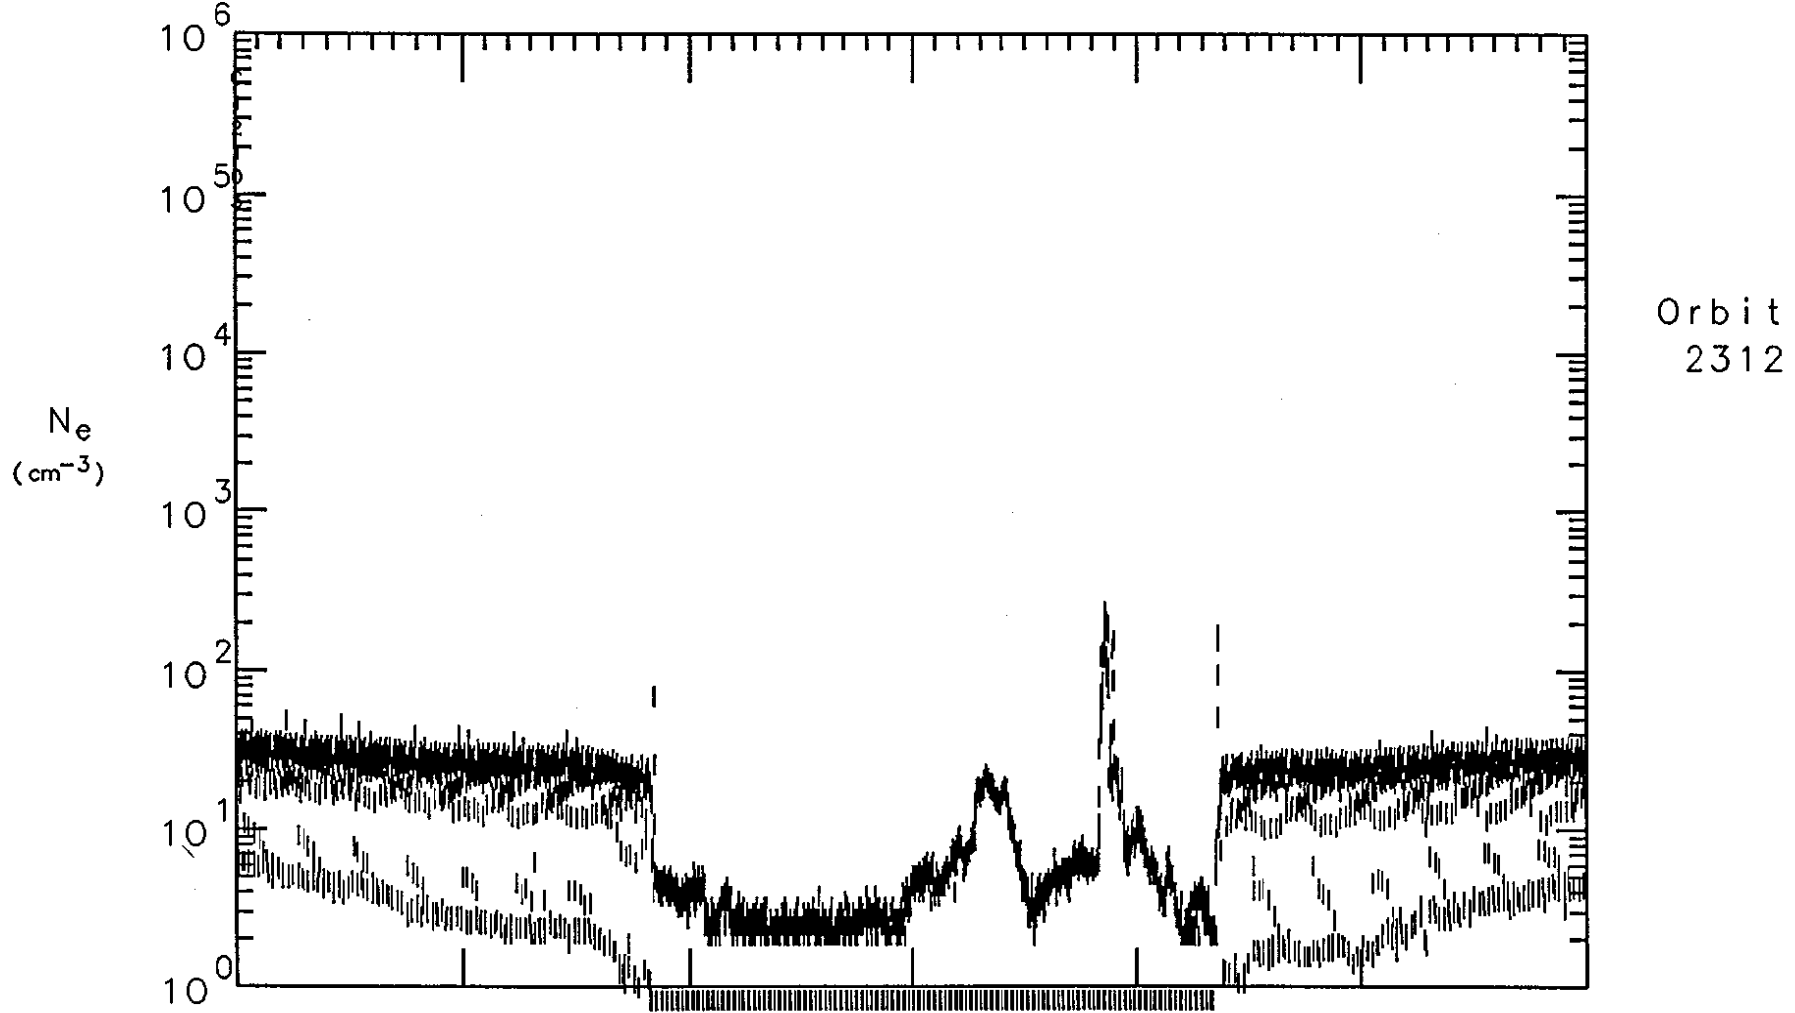

Universal Time, Day 85094

Ne hi-res Radial

Plotted:
16-AUG-93
20:03:42

79320	79920	80520	81120	81720	82320	82920	secs
22: 2	22:12	22:22	22:32	22:42	22:52	23: 2	hh:mm

ALT	6407	4355	2777	2194	2897	4543	6621	km
LAT	72	58	34	2	-29	-53	-67	deg
LONG	44	13	-2	-12	-21	-33	-54	deg
SZA	98	116	141	169	149	124	107	deg
LST	19.2	21.5	22.6	23.3	23.9	0.7	1.9	hr