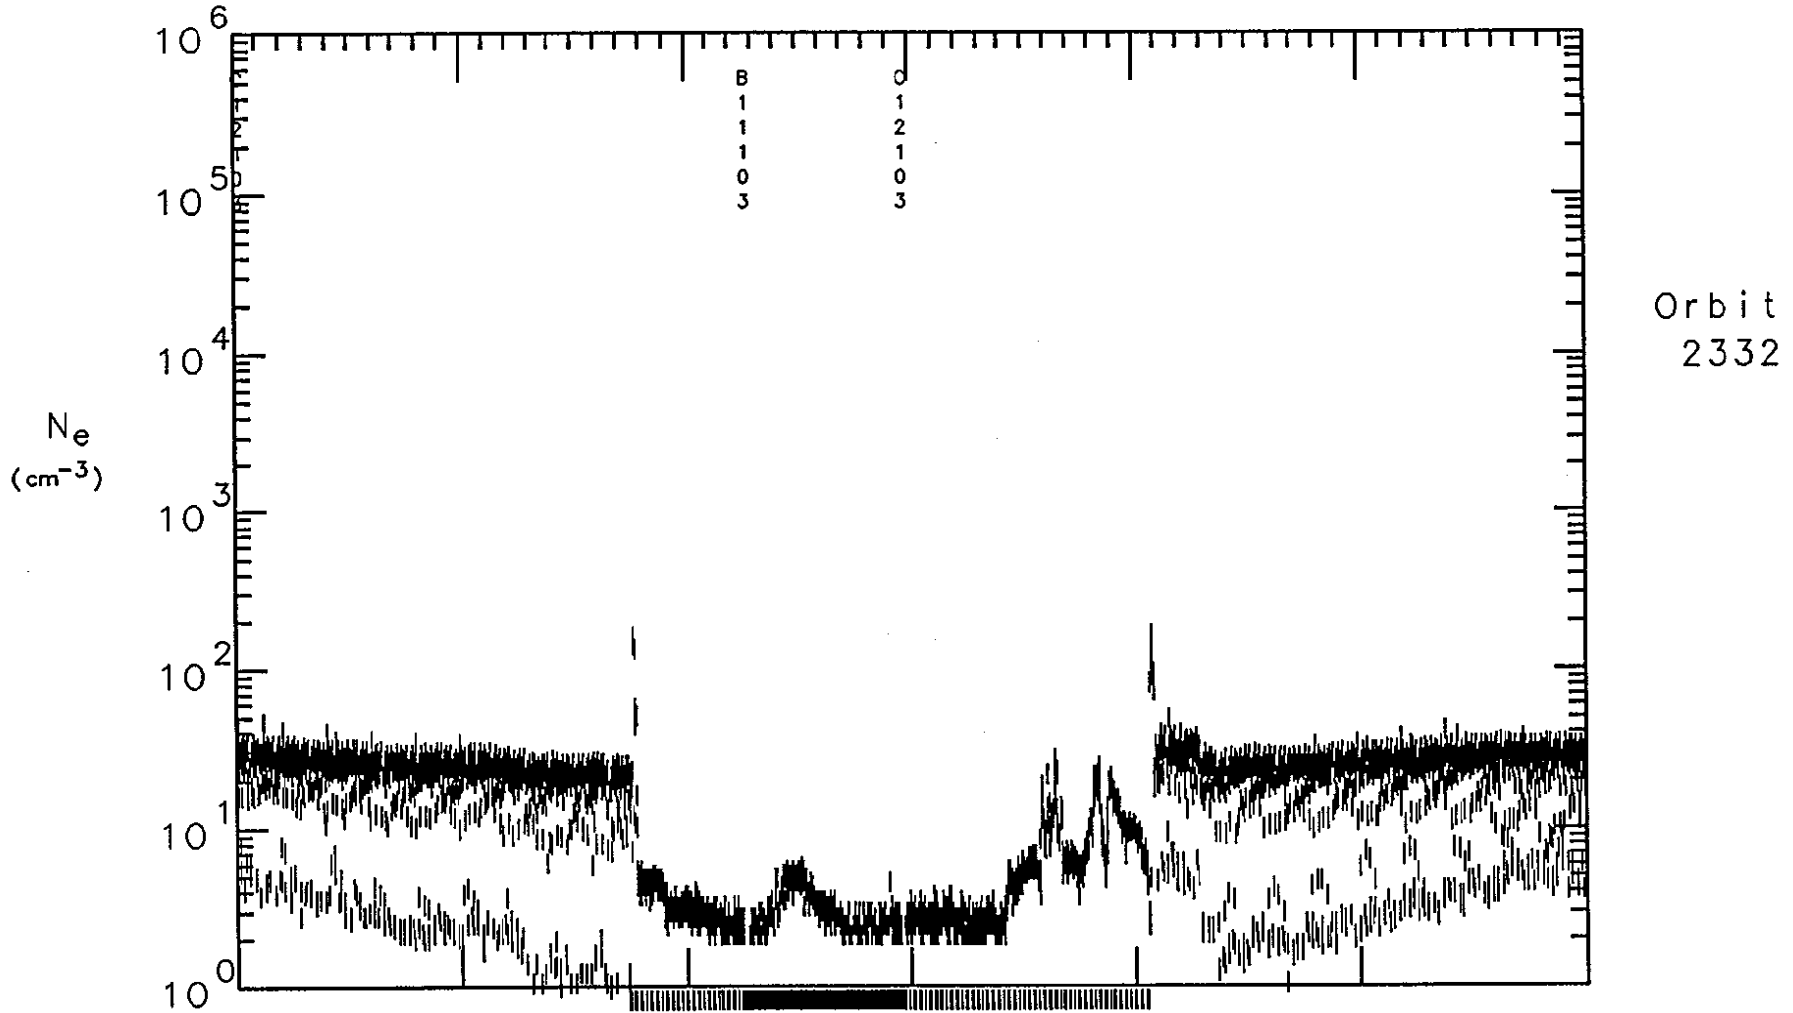

Universal Time, Day 85114

Ne hi-res Radial

Plotted:
16-AUG-93
23:20:29

79620	80220	80820	81420	82020	82620	83220	secs
22: 7	22:17	22:27	22:37	22:47	22:57	23: 7	hh:mm

ALT	6466	4410	2817	2203	2873	4498	6566	km
LAT	72	59	35	3	-28	-52	-67	deg
LONG	74	42	27	17	8	-3	-24	deg
SZA	104	121	143	158	138	116	99	deg
LST	21.4	23.7	0.8	1.4	2.0	2.8	4.0	hr