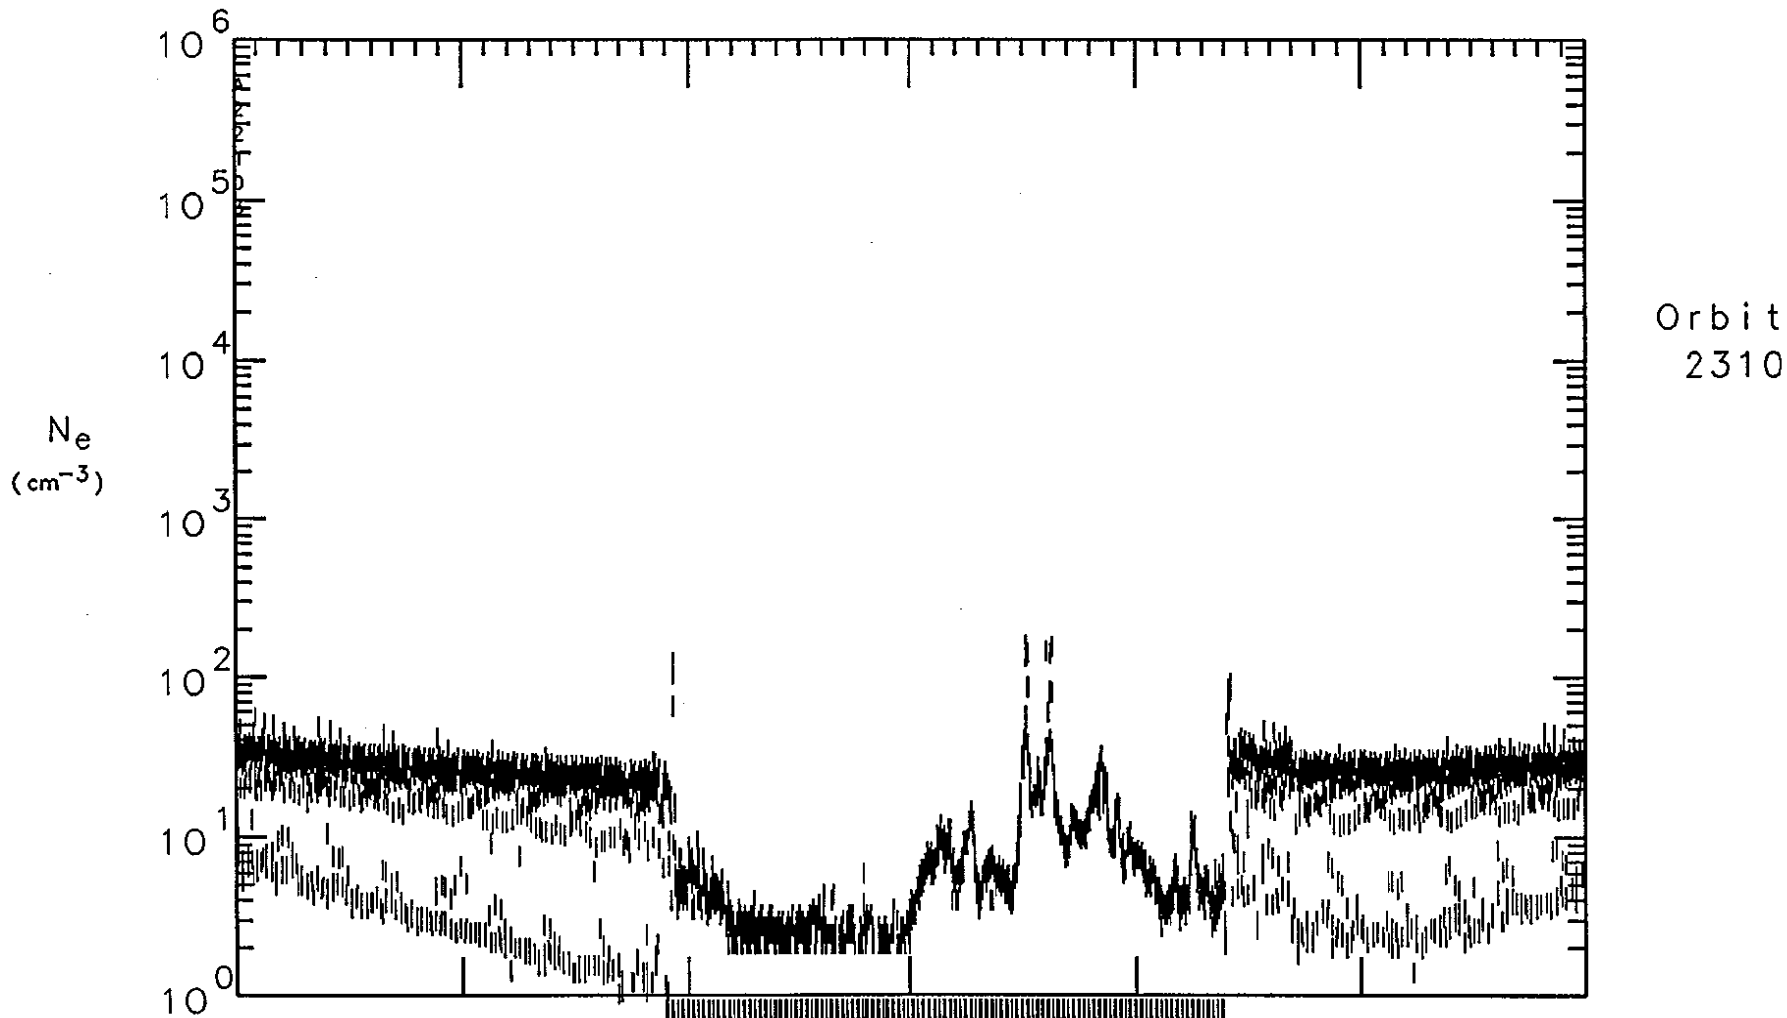

Universal Time, Day 85092

Ne hi-res Radial

Plotted:
16-AUG-93
19:39:14

79260	79860	80460	81060	81660	82260	82860	secs
22: 1	22:11	22:21	22:31	22:41	22:51	23: 1	hh:mm

ALT	6514	4447	2834	2189	2833	4446	6513	km
LAT	72	59	36	4	-27	-52	-67	deg
LONG	44	11	-4	-14	-24	-36	-56	deg
SZA	96	114	138	165	150	125	108	deg
LST	18.8	21.2	22.4	23.1	23.7	0.4	1.6	hr