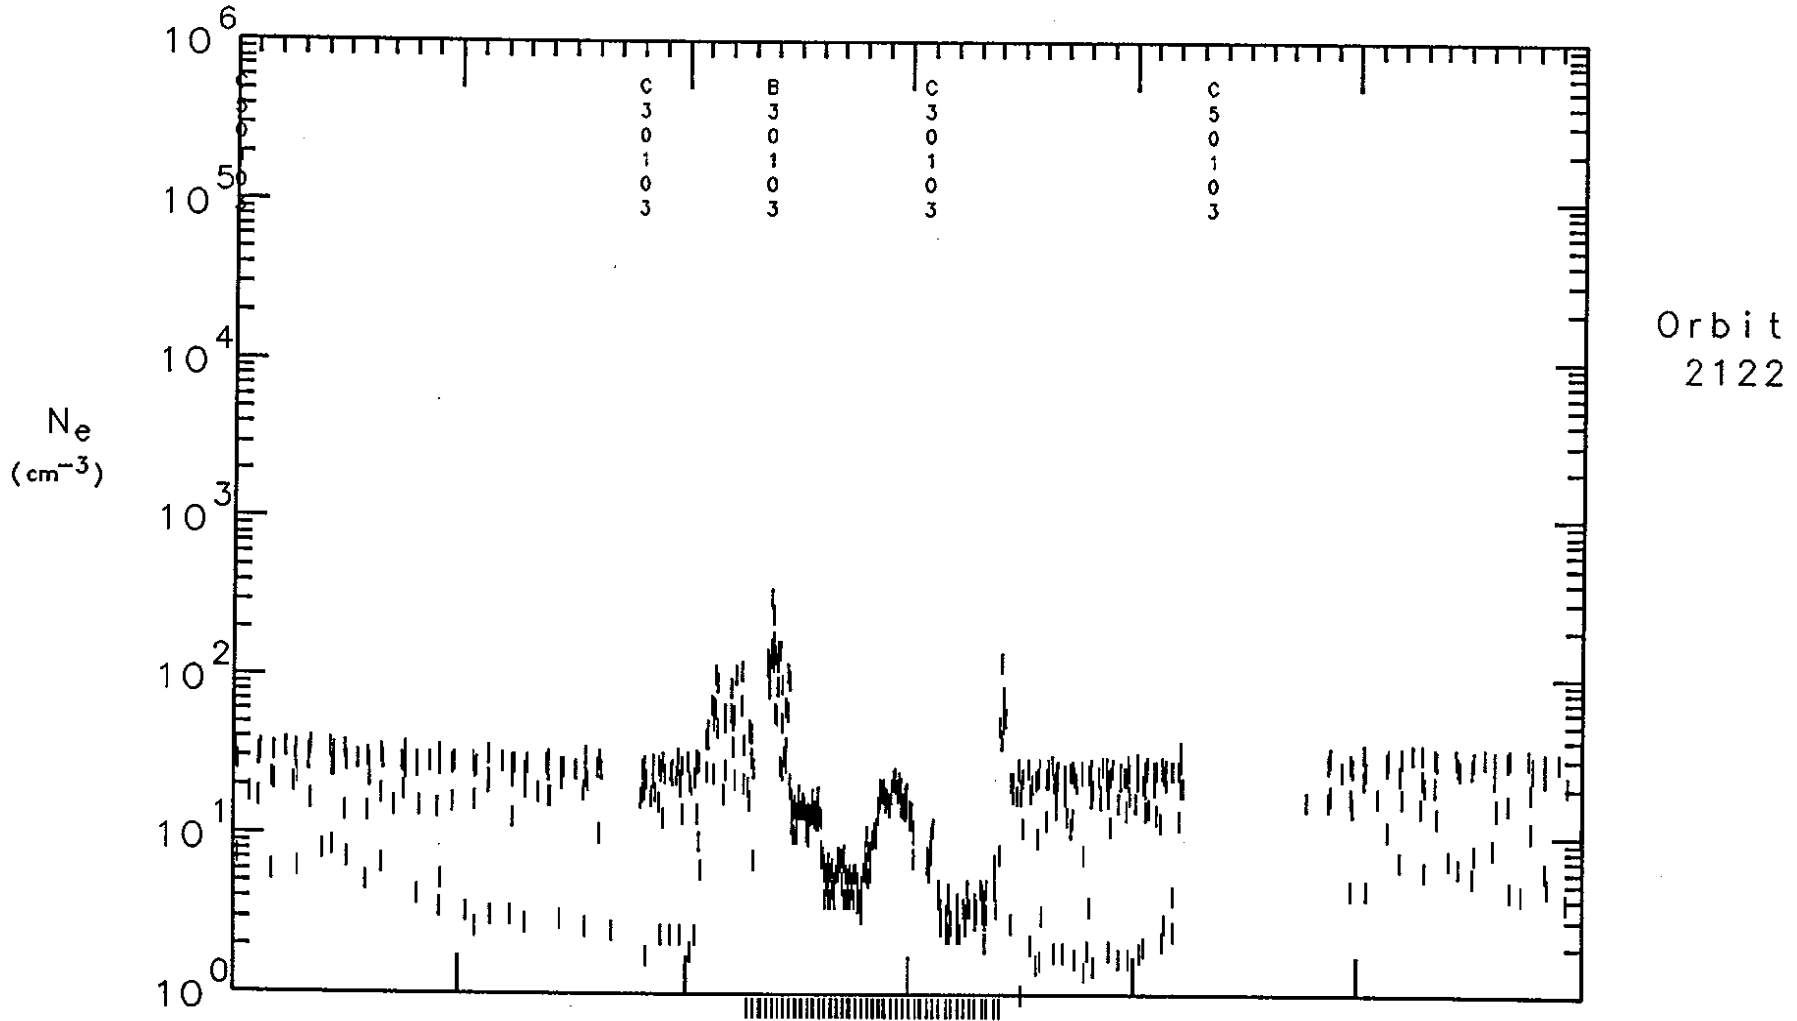

Universal Time, Day 84270

Ne hi-res Radial

Plotted:
13-AUG-93
11:24:42

82440	83040	83640	84240	84840	85440	86040
22:54	23: 4	23:14	23:24	23:34	23:44	23:54

secs
hh:mm

ALT	6558	4448	2774	2070	2694	4324	6418	km
LAT	74	62	38	6	-26	-51	-67	deg
LONG	132	94	77	66	57	46	26	deg
SZA	103	115	129	135	122	105	92	deg
LST	22.3	1.0	2.3	3.0	3.6	4.3	5.5	hr