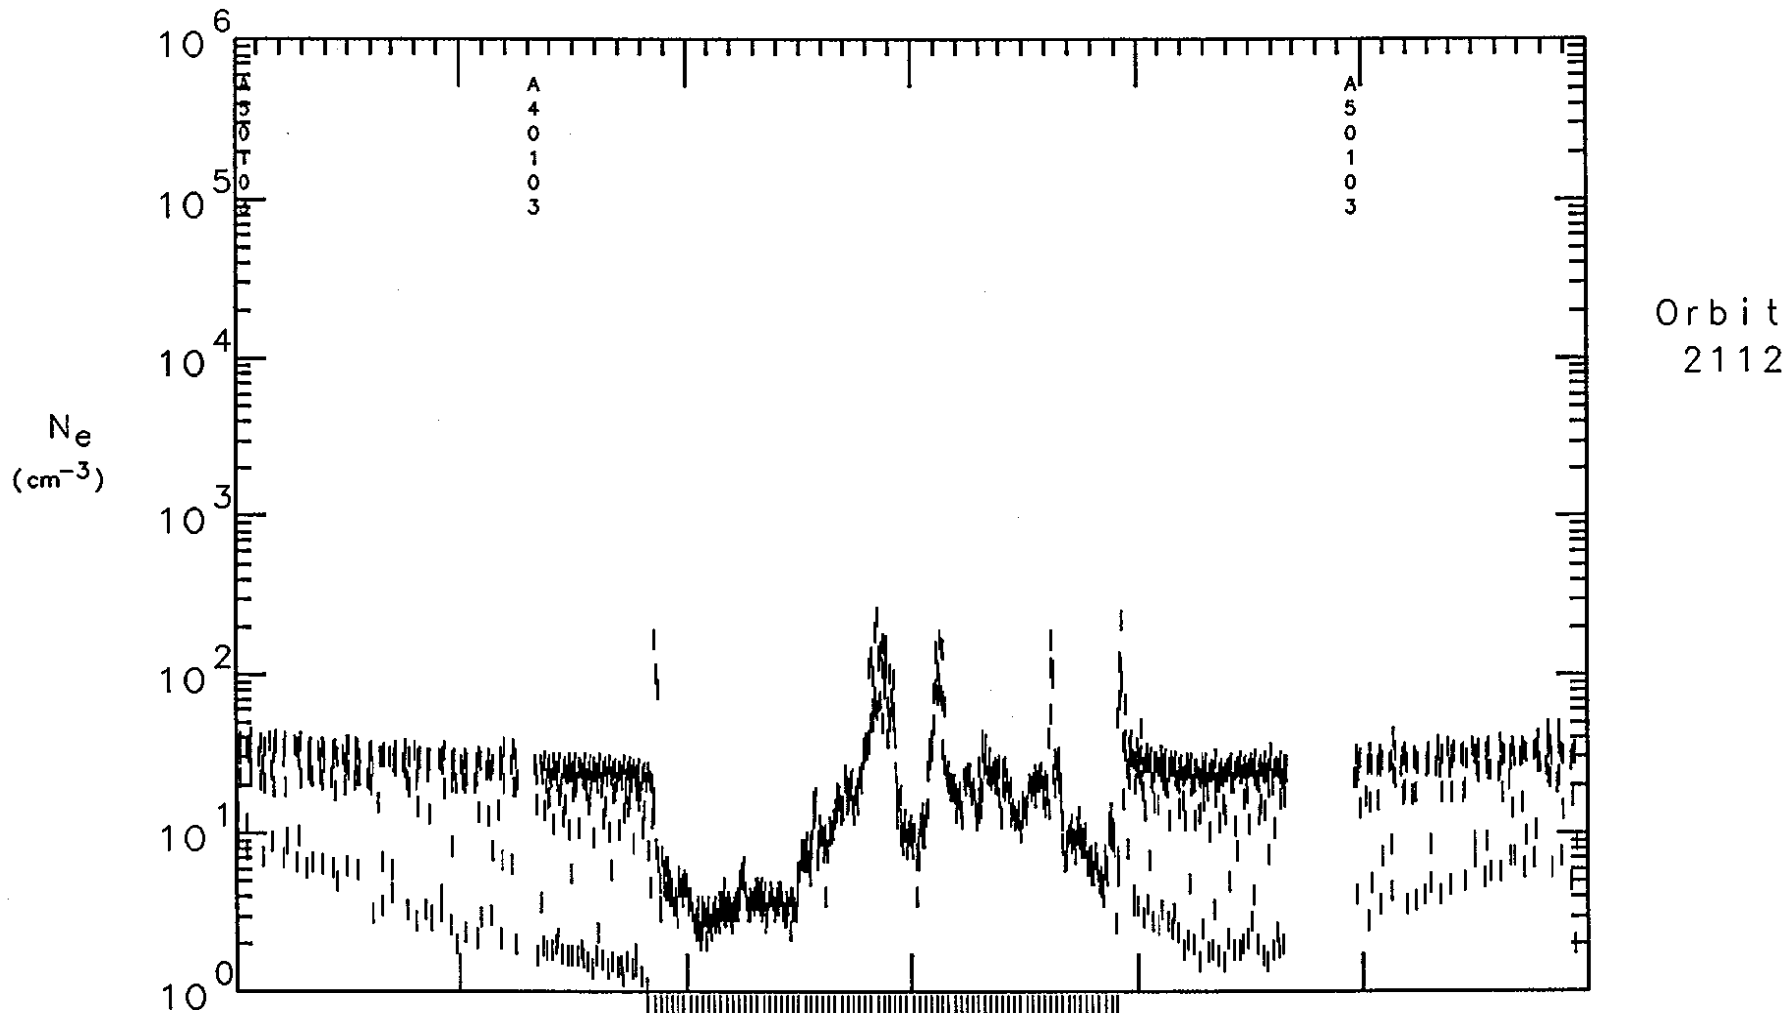

Universal Time, Day 84260

Ne hi-res Radial

Plotted:
13-AUG-93
10:43:54

82680	83280	83880	84480	85080	85680	86280	secs
22:58	23: 8	23:18	23:28	23:38	23:48	23:58	hh:mm

Orbit
2112

ALT	6409	4320	2696	2080	2789	4463	6571	km
LAT	73	60	36	3	-28	-52	-67	deg
LONG	114	78	61	51	42	30	9	deg
SZA	103	119	139	150	133	112	97	deg
LST	21.4	0.1	1.2	1.9	2.5	3.3	4.5	hr