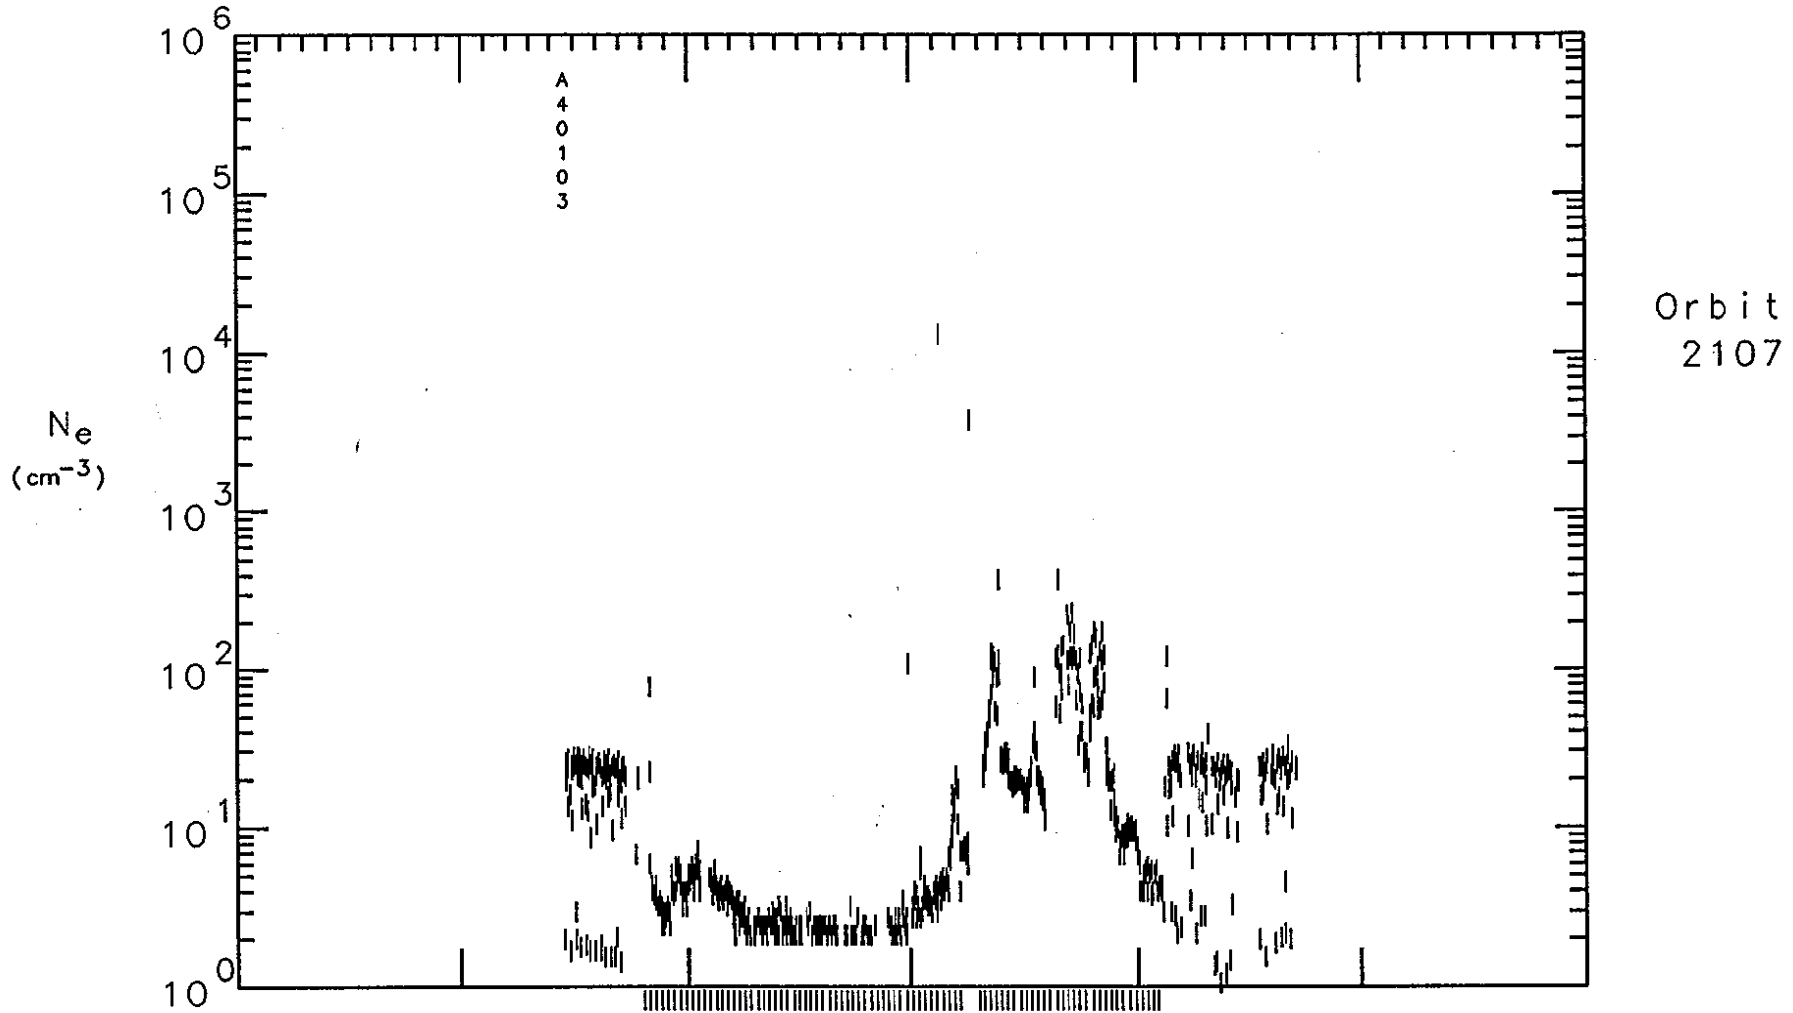

Universal Time, Day 84255

Ne hi-res Radial

Plotted:
13-AUG-93
10:23:27

82740	83340	83940	84540	85140	85740	86340	secs
22:59	23: 9	23:19	23:29	23:39	23:49	23:59	hh:mm

ALT	6481	4384	2738	2081	2749	4401	6500	km
LAT	73	61	37	5	-27	-52	-67	deg
LONG	109	72	54	44	35	23	3	deg
SZA	101	118	141	158	139	116	100	deg
LST	20.8	23.5	0.7	1.4	2.0	2.8	4.0	hr