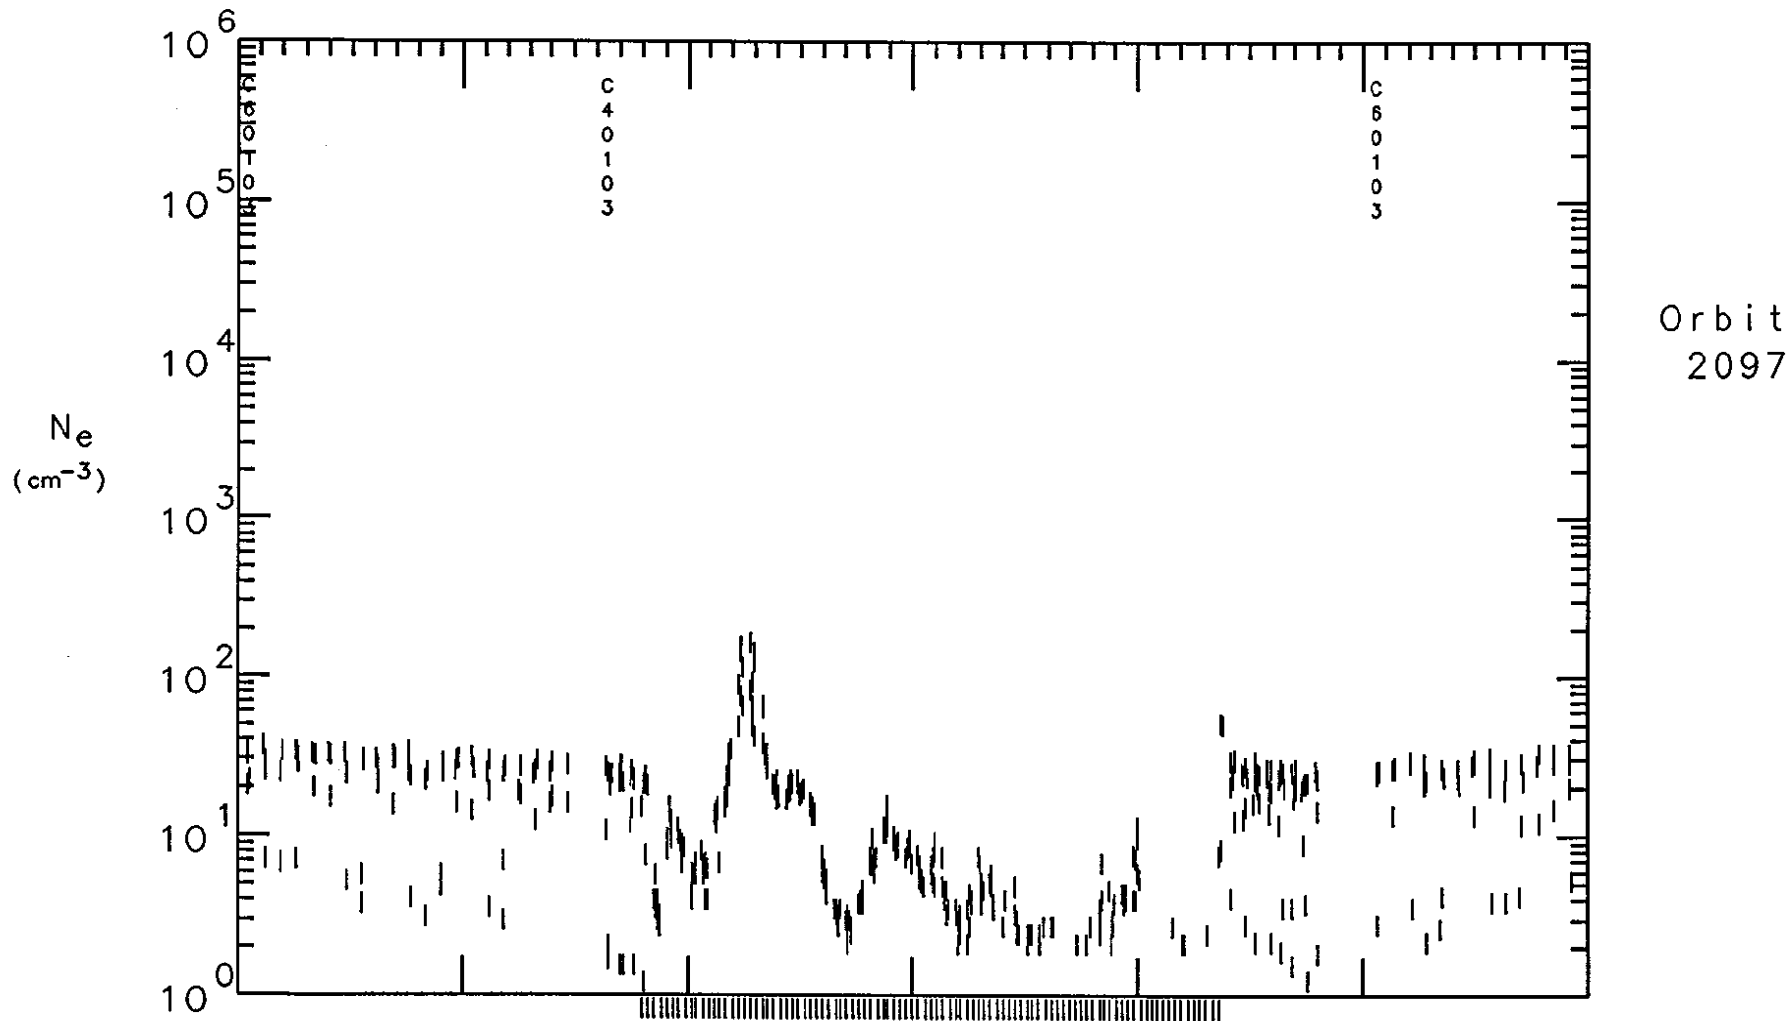

Ne hi-res Radial

Plotted:
12-AUG-93
23:21:48

Universal Time, Day 84245

82860	83460	84060	84660	85260	85860	60	secs
23: 1	23:11	23:21	23:31	23:41	23:51	0: 1	hh:mm

ALT	6529	4425	2764	2078	2719	4356	6450	km
LAT	73	61	38	5	-26	-51	-66	deg
LONG	96	58	40	29	20	8	-10	deg
SZA	98	116	142	173	149	123	105	deg
LST	19.6	22.3	23.6	0.3	0.9	1.7	2.9	hr