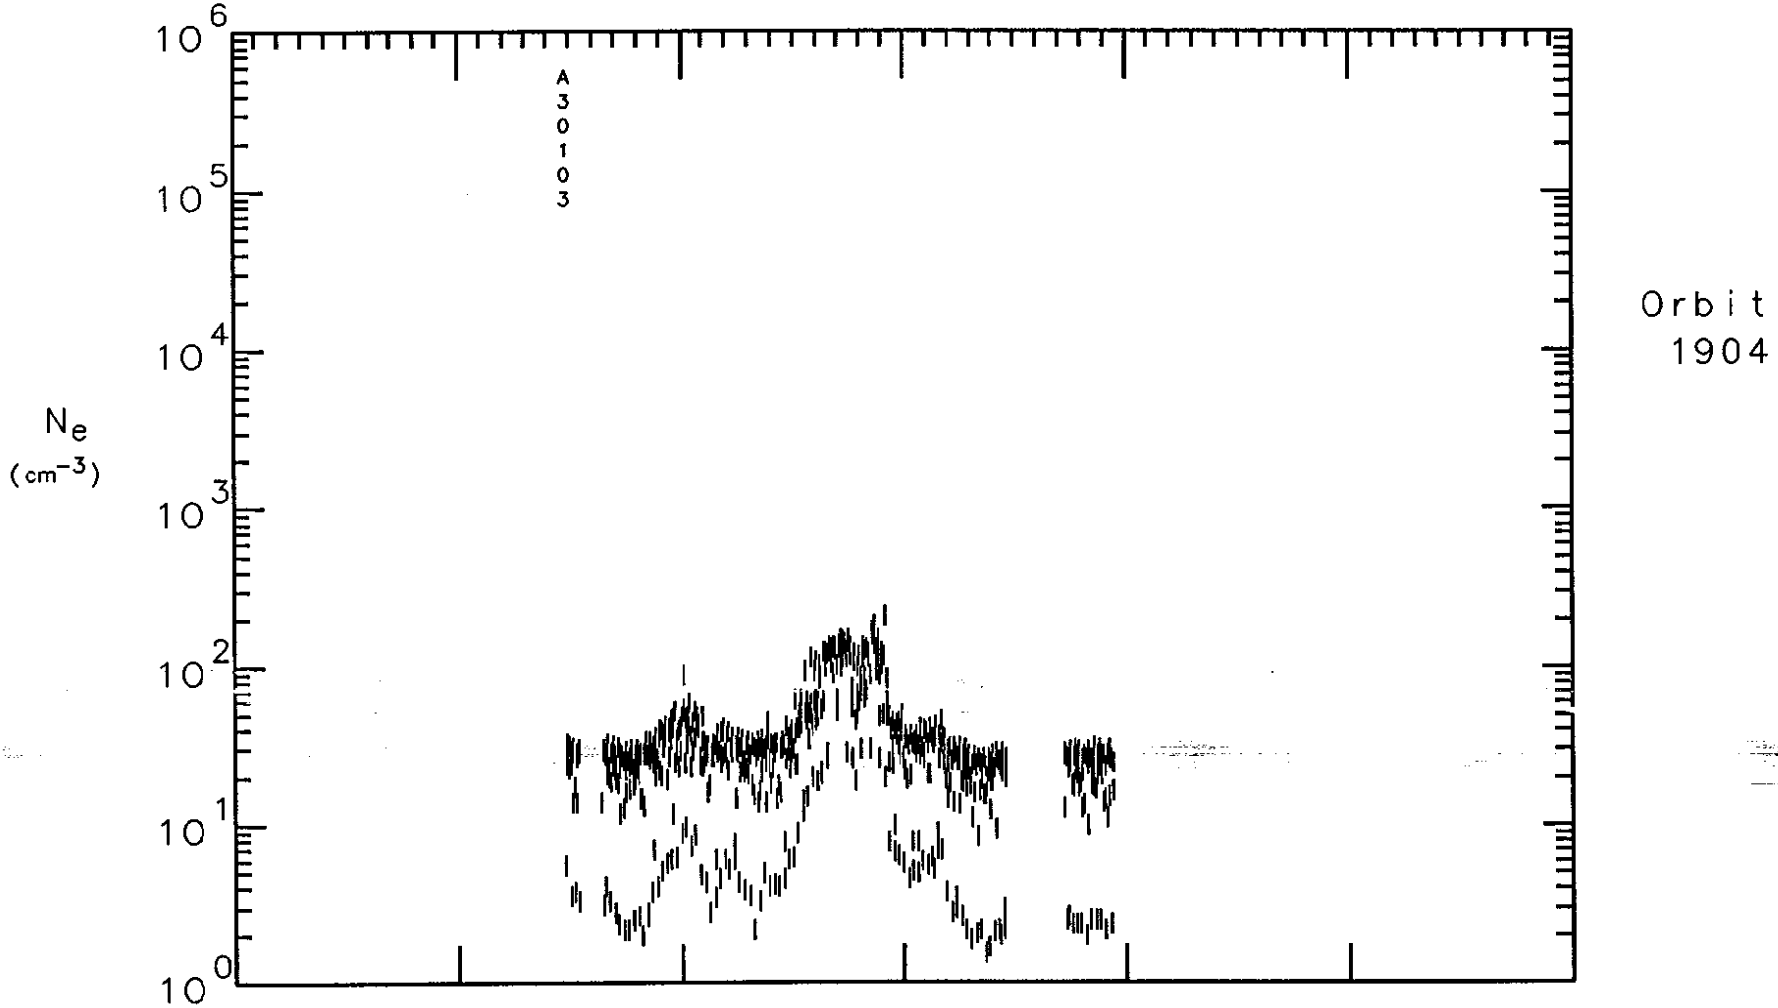

Universal Time, Day 84053

Ne hi-res Radial

Plotted:
11-AUG-93
17:11:13

0	600	1200	1800	2400	3000	3600	secs
0: 0	0:10	0:20	0:30	0:40	0:50	1: 0	hh:mm

ALT	6433	4289	2592	1915	2621	4333	6483	km
LAT	75	63	39	5	-27	-52	-67	deg
LONG	176	133	114	103	94	82	62	deg
SZA	103	112	122	124	112	99	88	deg
LST	22.5	1.6	3.0	3.7	4.3	5.0	6.3	hr