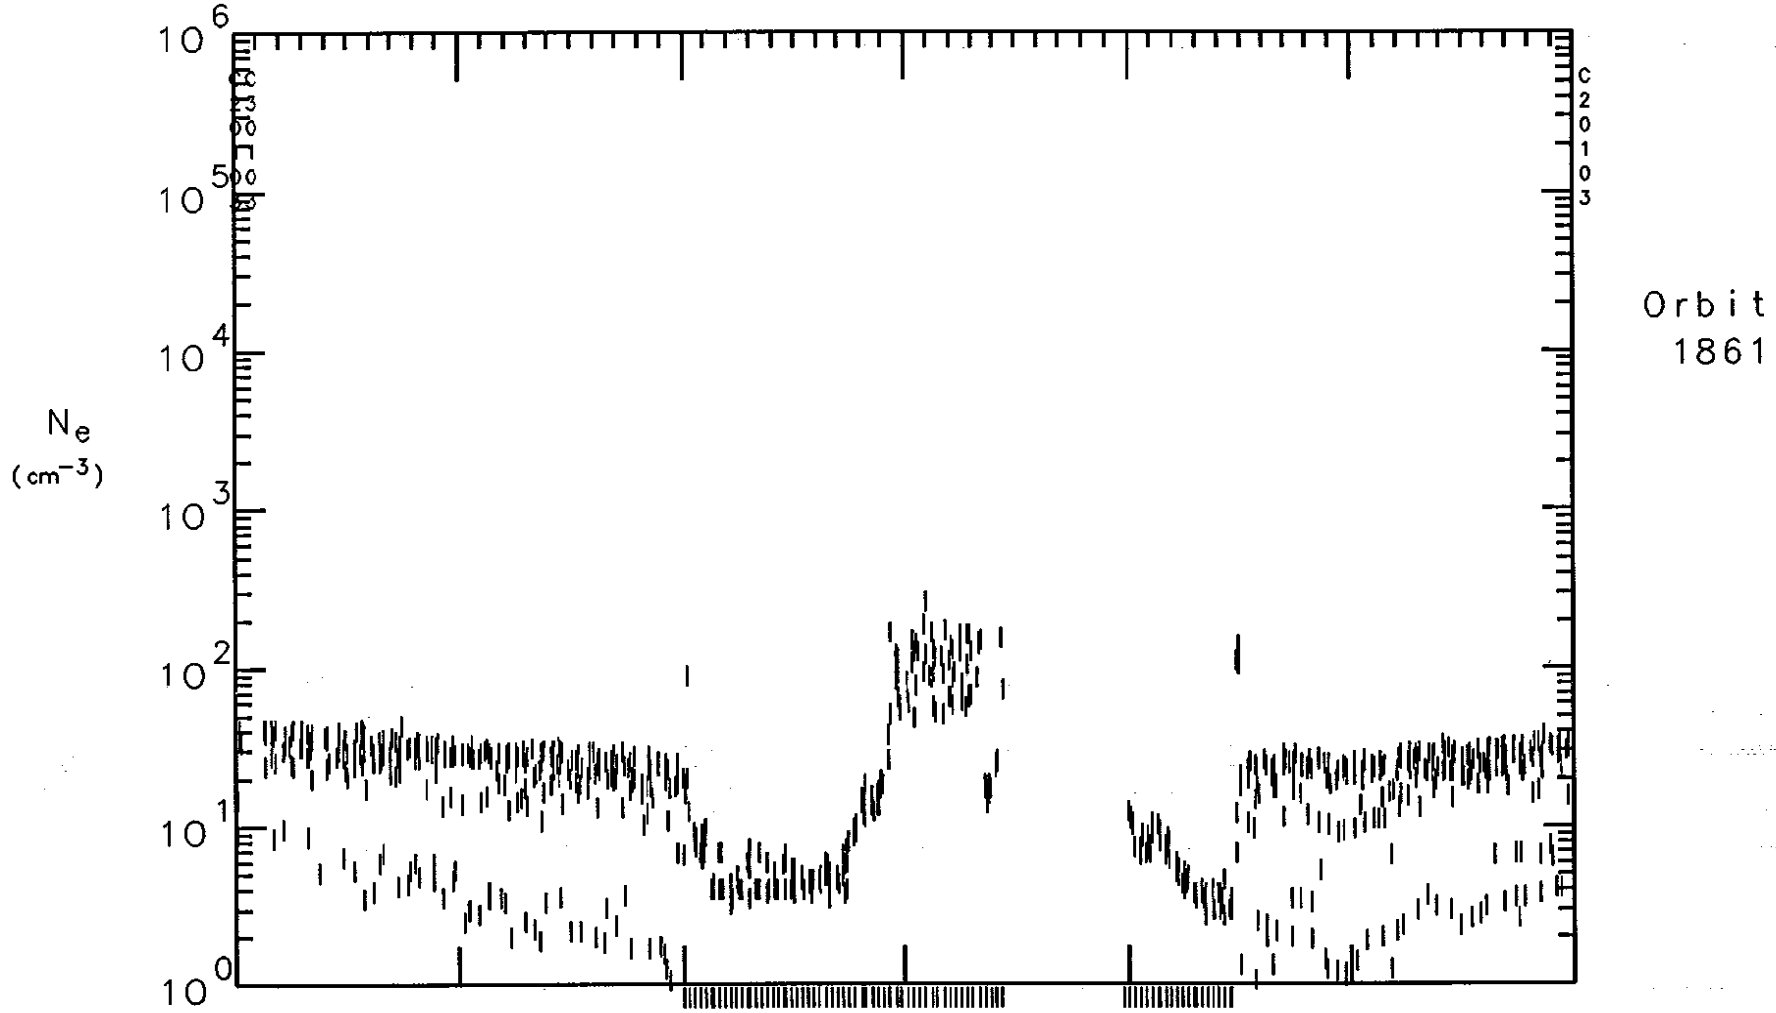

Universal Time, Day 84010

Ne hi-res Radial

Plotted:
10-AUG-93
22:46:32

60	660	1260	1860	2460	3060	3660	secs
0: 1	0:11	0:21	0:31	0:41	0:51	1: 1	hh:mm

ALT	6499	4343	2621	1901	2570	4265	6412	km
LAT	74	64	40	7	-26	-51	-66	deg
LONG	117	72	52	40	30	18	0	deg
SZA	91	108	134	164	151	126	108	deg
LST	17.6	20.8	22.3	23.1	23.7	0.5	1.7	hr