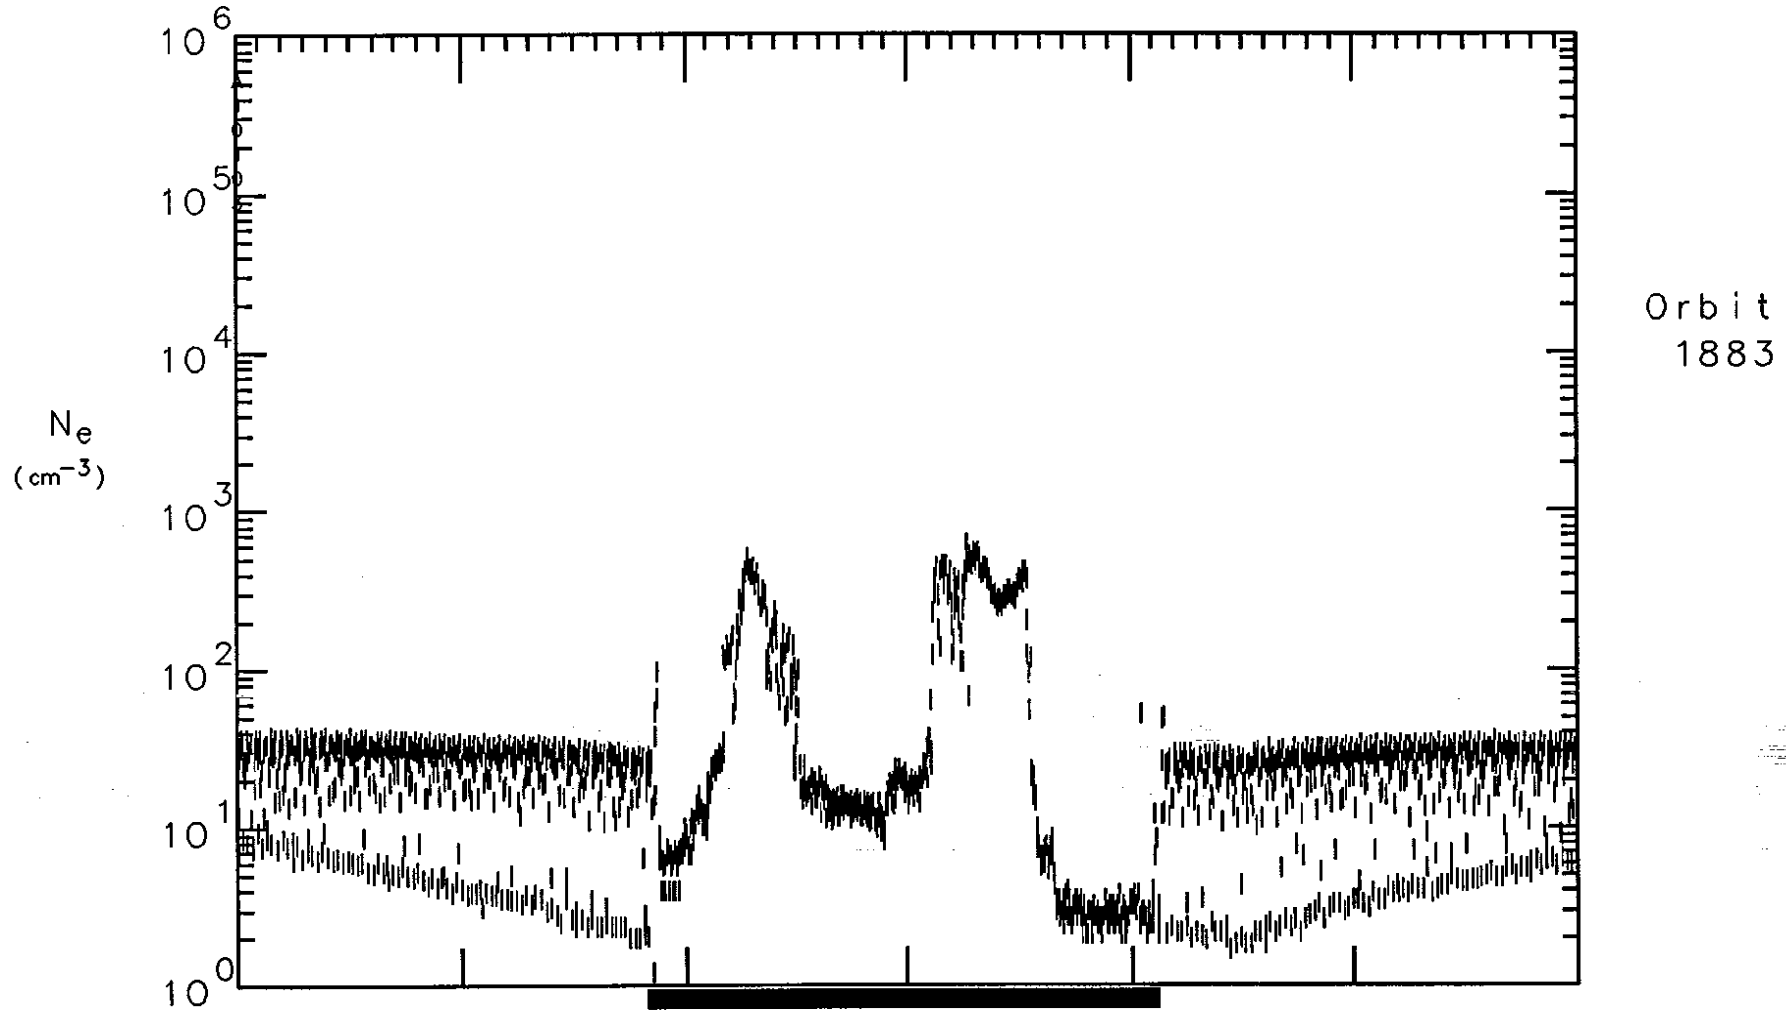

Universal Time, Day 84032

Ne hi-res Radial

Plotted:
11-AUG-93
13:00:20

120	720	1320	1920	2520	3120	3720	secs
0: 2	0:12	0:22	0:32	0:42	0:52	1: 2	hh:mm

ALT	6447	4306	2612	1931	2628	4331	6475	km
LAT	74	63	39	6	-27	-51	-67	deg
LONG	146	103	83	72	63	51	31	deg
SZA	99	116	139	157	139	116	99	deg
LST	20.2	23.3	0.7	1.5	2.1	2.9	4.1	hr