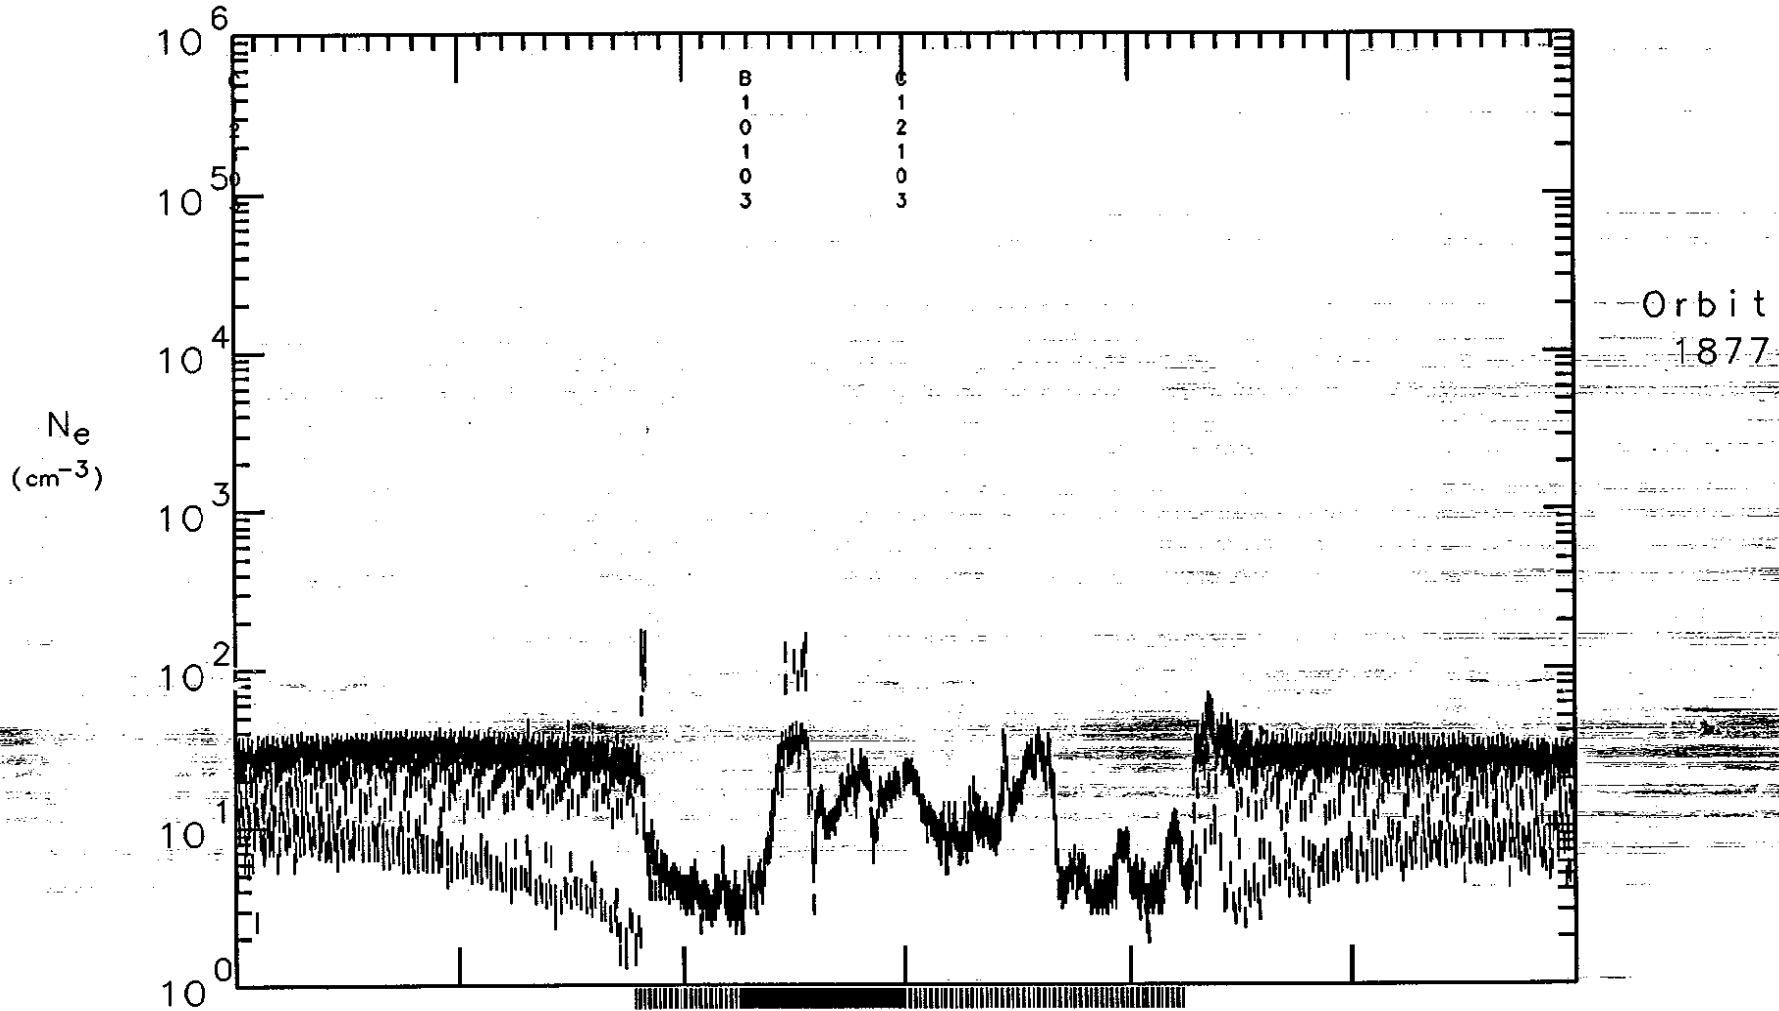

Universal Time, Day 84026

Ne hi-res Radial

Plotted:
11-AUG-93
12:04:20

120	720	1320	1920	2520	3120	3720	secs
0: 2	0:12	0:22	0:32	0:42	0:52	1: 2	hh:mm

ALT	6392	4257	2578	1929	2658	4378	6529	km
LAT	74	63	39	5	-27	-52	-67	deg
LONG	136	94	74	63	54	41	21	deg
SZA	98	116	141	166	144	119	102	deg
LST	19.6	22.7	0.1	0.8	1.5	2.2	3.5	hr