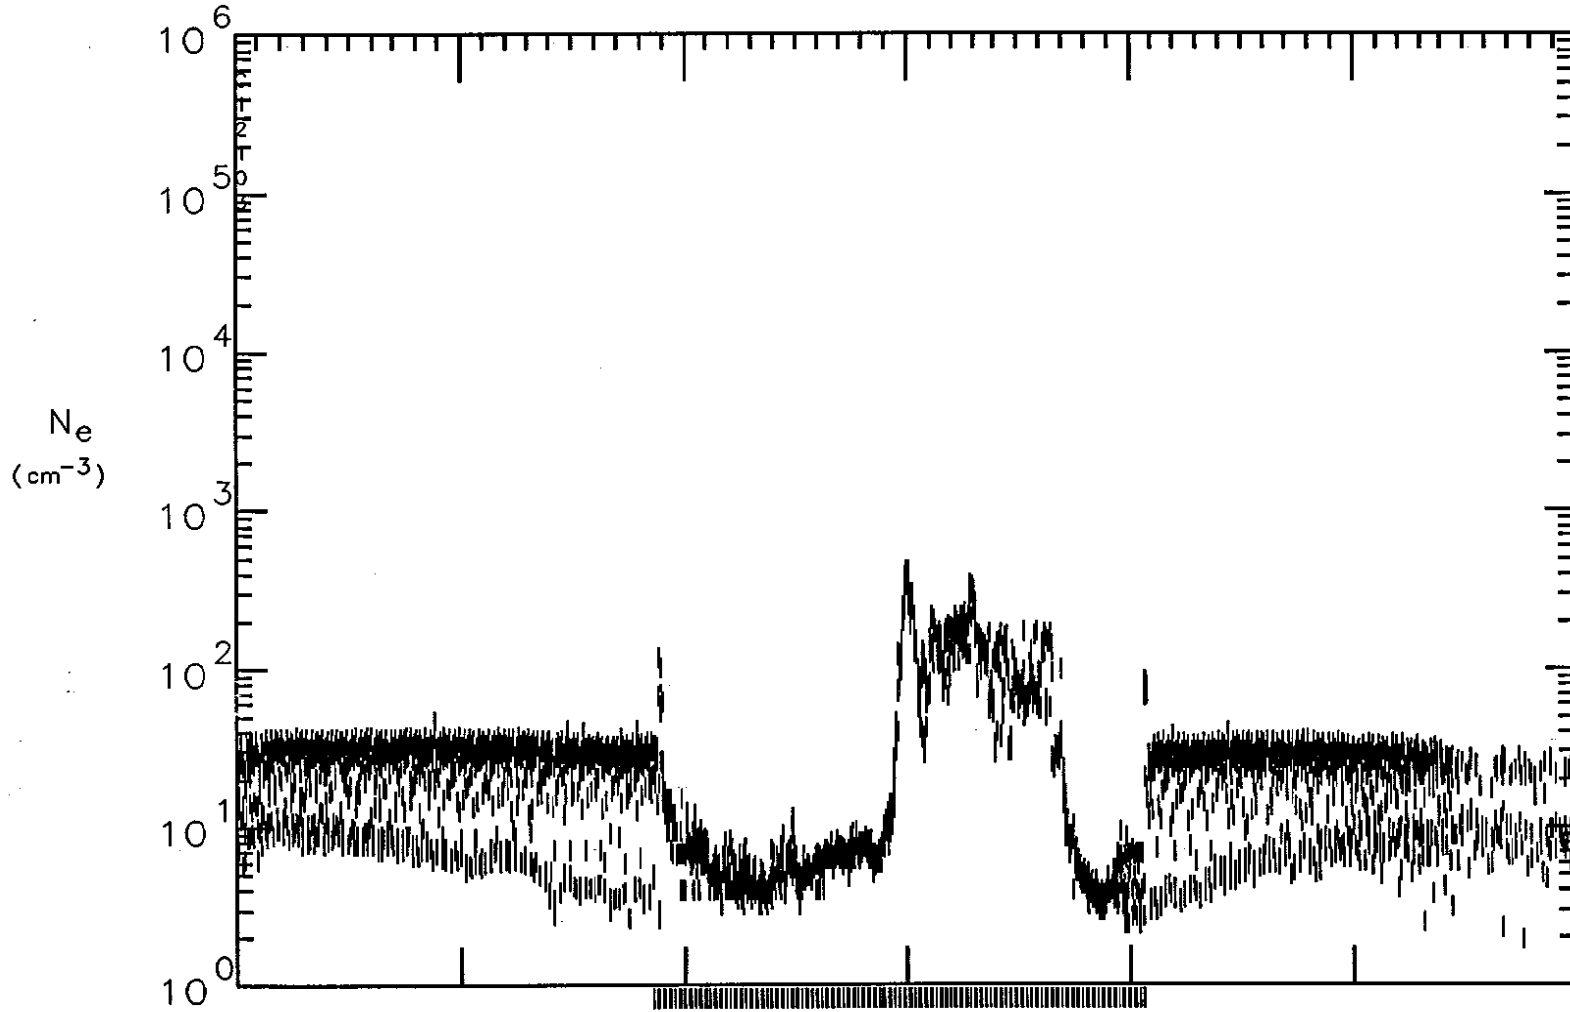

Universal Time, Day 84034

Ne hi-res Radial

Plotted:
11-AUG-93
13:22:43

120	720	1320	1920	2520	3120	3720
0: 2	0:12	0:22	0:32	0:42	0:52	1: 2

secs
hh:mm

Orbit
1885

ALT	6443	4302	2609	1931	2630	4335	6479	km
LAT	74	63	39	6	-27	-52	-67	deg
LONG	148	106	86	75	66	54	34	deg
SZA	100	116	138	154	136	114	98	deg
LST	20.4	23.5	0.9	1.7	2.3	3.1	4.3	hr