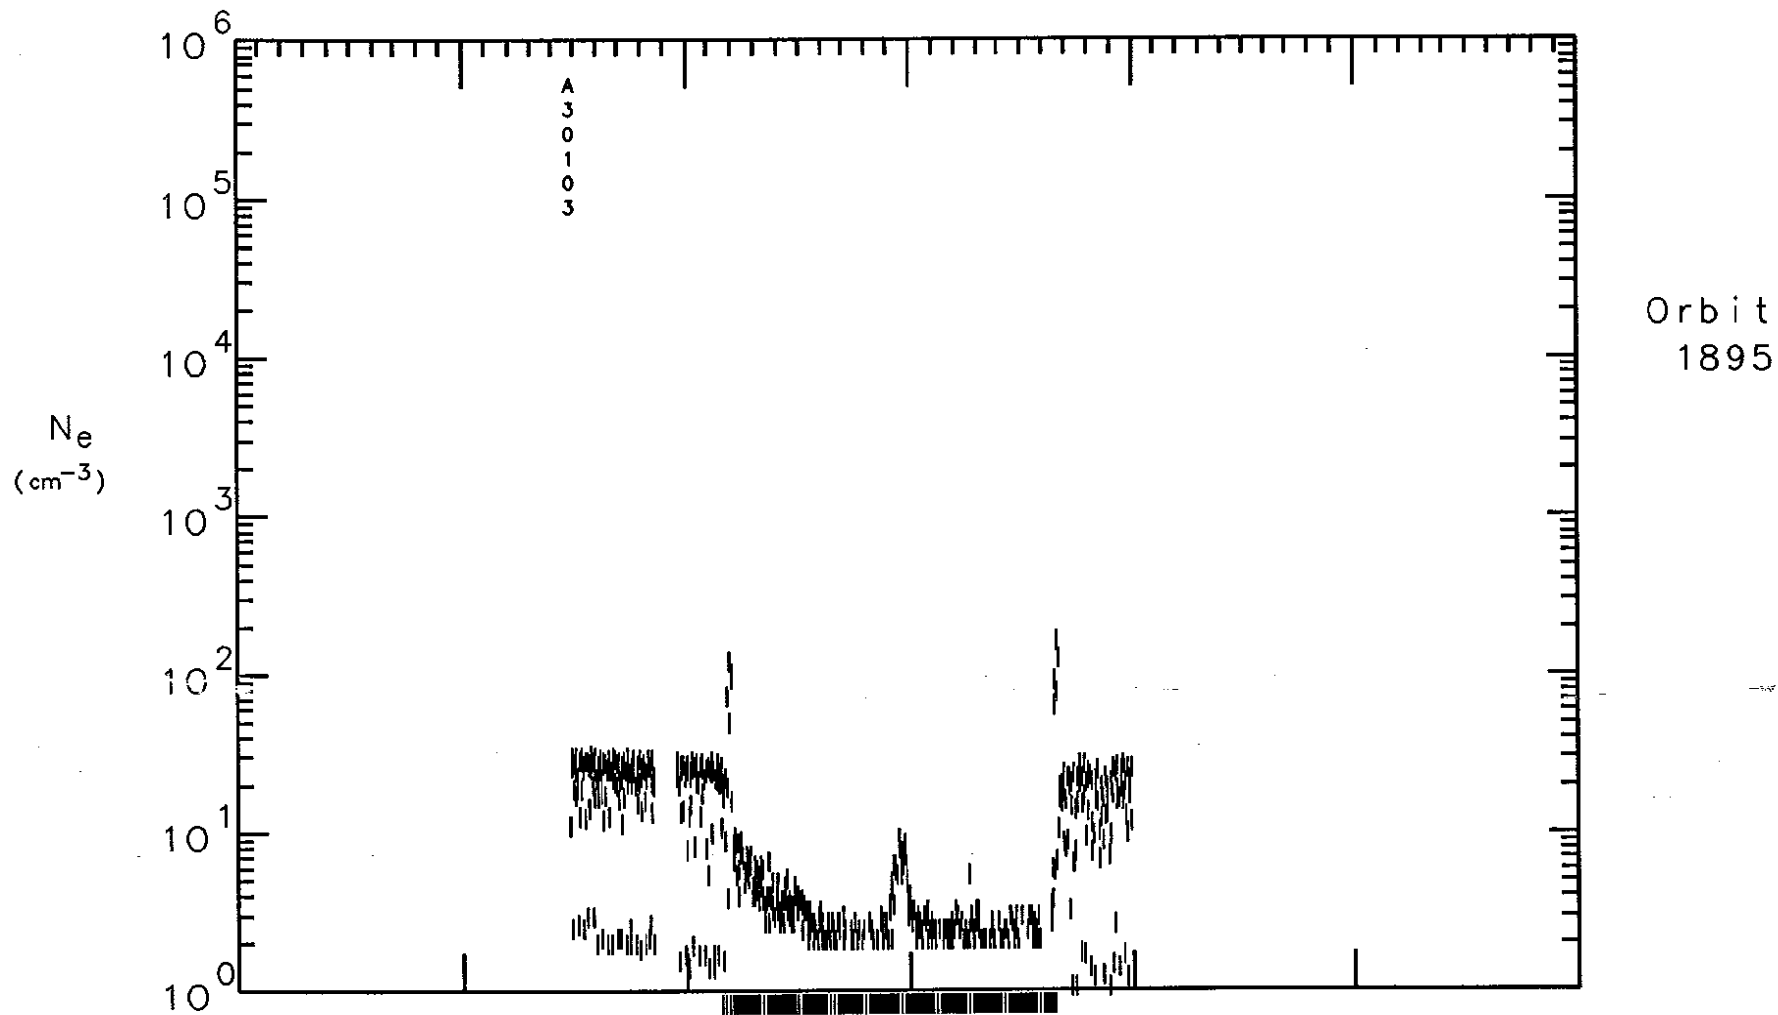

Universal Time, Day 84044

Ne hi-res Radial

Plotted:
11-AUG-93
15:55:04

60	660	1260	1860	2460	3060	3660	secs
0: 1	0:11	0:21	0:31	0:41	0:51	1: 1	hh:mm

ALT	6530	4379	2656	1926	2574	4253	6389	km
LAT	74	64	40	7	-26	-51	-67	deg
LONG	165	121	101	90	81	69	50	deg
SZA	101	114	130	138	125	107	94	deg
LST	21.4	0.5	2.0	2.7	3.3	4.1	5.3	hr