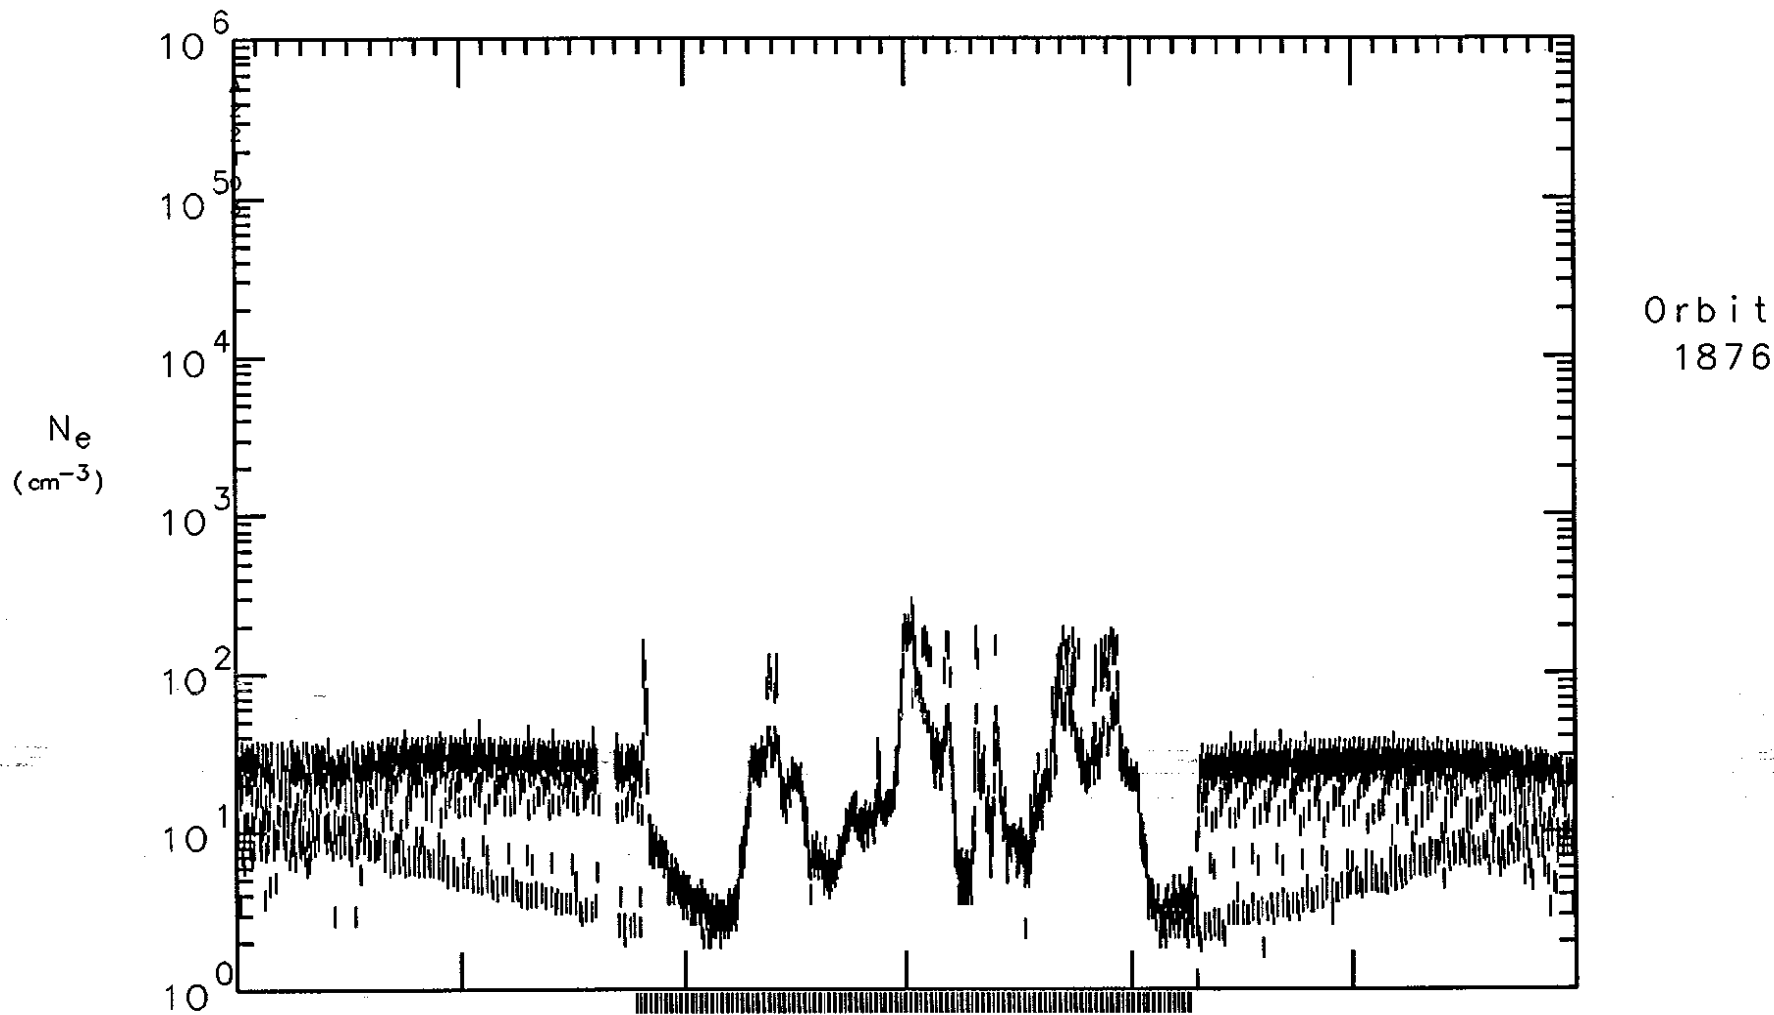

Ne hi-res Radial

Plotted:
11-AUG-93
19:26:50

Universal Time, Day 84025

120	720	1320	1920	2520	3120	3720	secs
0: 2	0:12	0:22	0:32	0:42	0:52	1: 2	hh:mm

ALT	6387	4252	2575	1928	2660	4382	6533	km
LAT	74	63	38	5	-27	-52	-67	deg
LONG	134	92	73	62	52	40	20	deg
SZA	97	115	141	168	145	120	102	deg
LST	19.5	22.6	24.0	0.7	1.4	2.1	3.4	hr