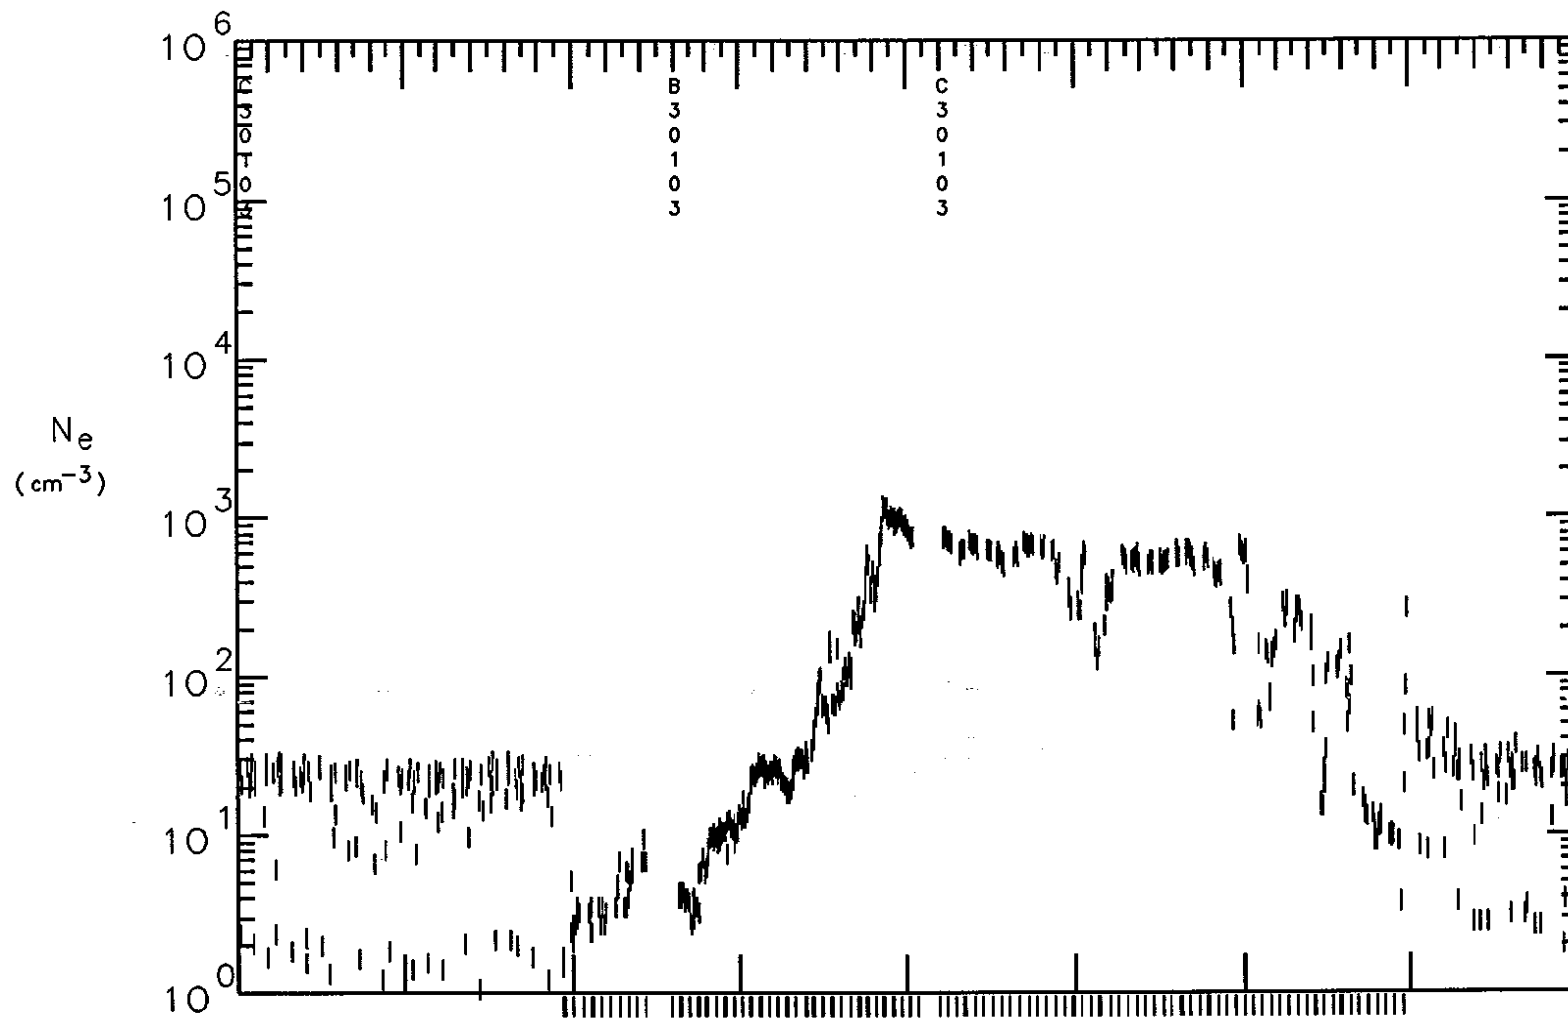

Universal Time, Day 84012

Ne hi-res Radial

Plotted:
10-AUG-93
23:01:52

660	960	1260	1560	1860	2160	2460	2760	3060	secs
0:11	0:16	0:21	0:26	0:31	0:36	0:41	0:46	0:51	hh:mm

Orbit
1863

ALT	4355	3409	2631	2105	1906	2070	2568	3325	4258	km
LAT	64	54	41	25	7	-9	-26	-39	-51	deg
LONG	75	63	55	48	43	38	33	28	21	deg
SZA	109	121	135	151	167	167	152	138	126	deg
LST	21.0	21.9	22.5	22.9	23.3	23.6	23.9	0.3	0.7	hr