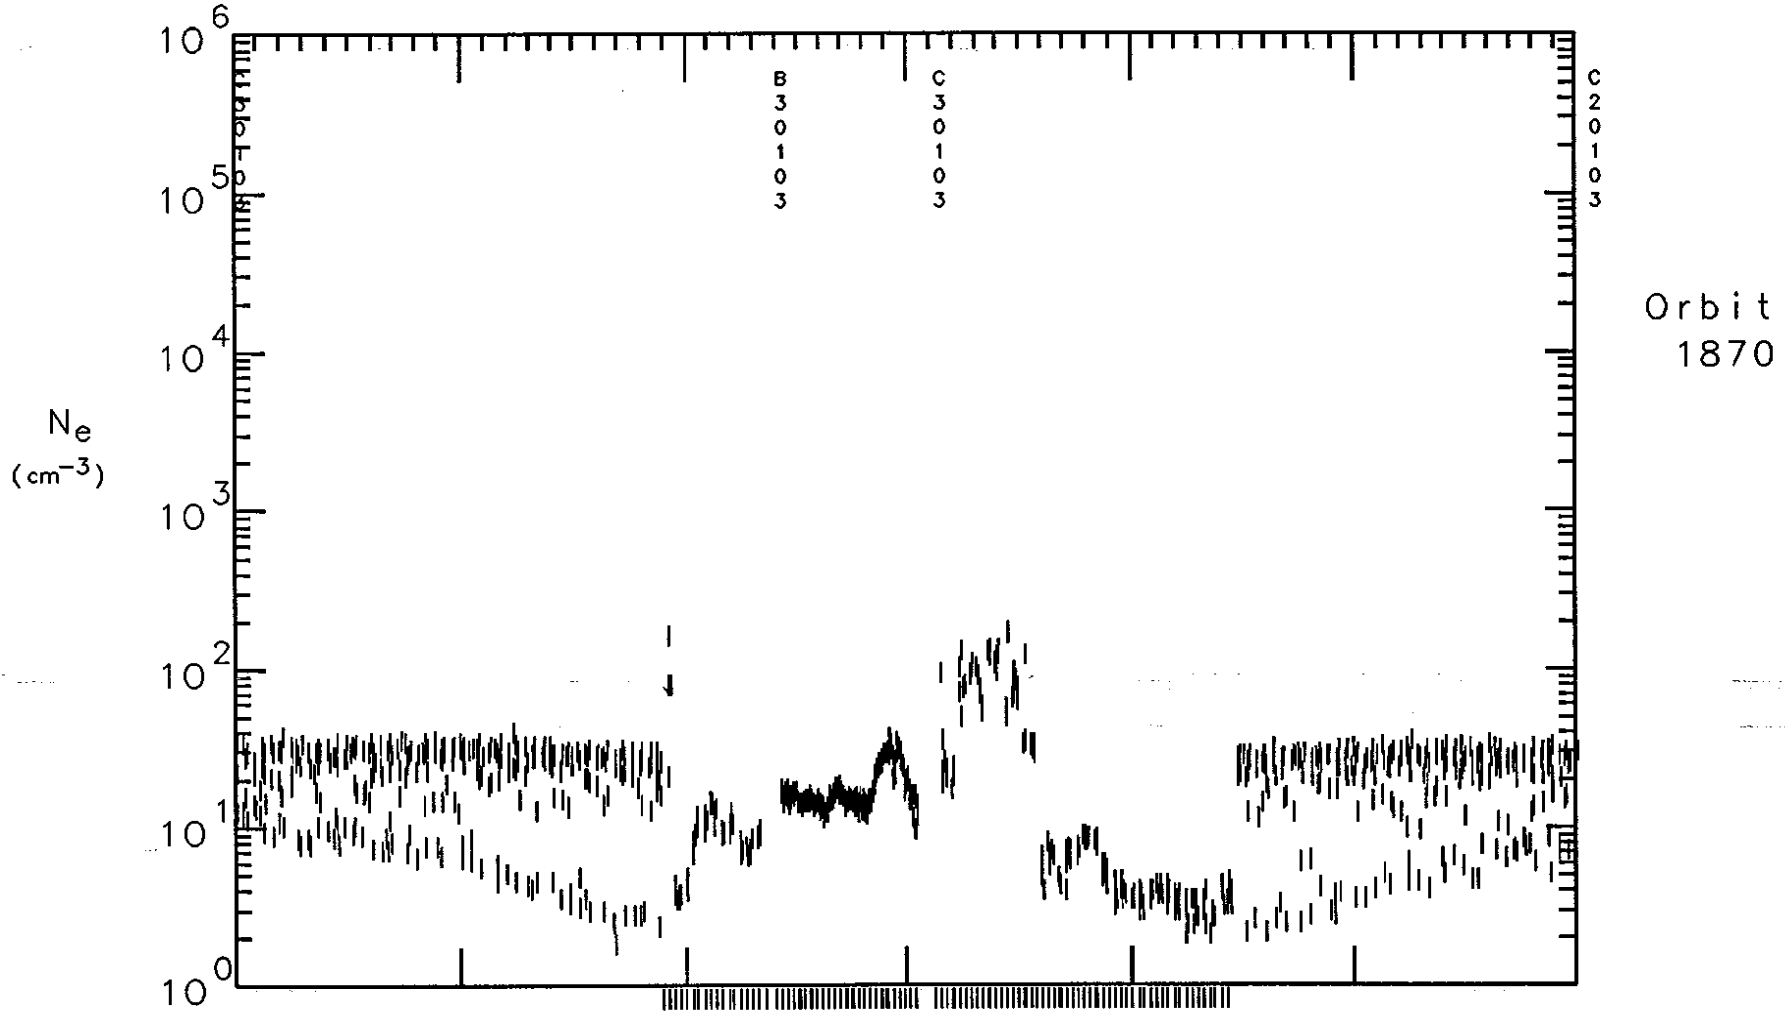

Universal Time, Day 84019

Ne hi-res Radial

Plotted:
11-AUG-93
10:40:42

60	660	1260	1860	2460	3060	3660	secs
0: 1	0:11	0:21	0:31	0:41	0:51	1: 1	hh:mm

ALT	6567	4410	2675	1922	2549	4217	6351	km
LAT	74	64	41	8	-25	-50	-66	deg
LONG	131	86	65	54	44	32	13	deg
SZA	94	112	138	172	151	124	106	deg
LST	18.5	21.8	23.2	0.0	0.7	1.4	2.6	hr