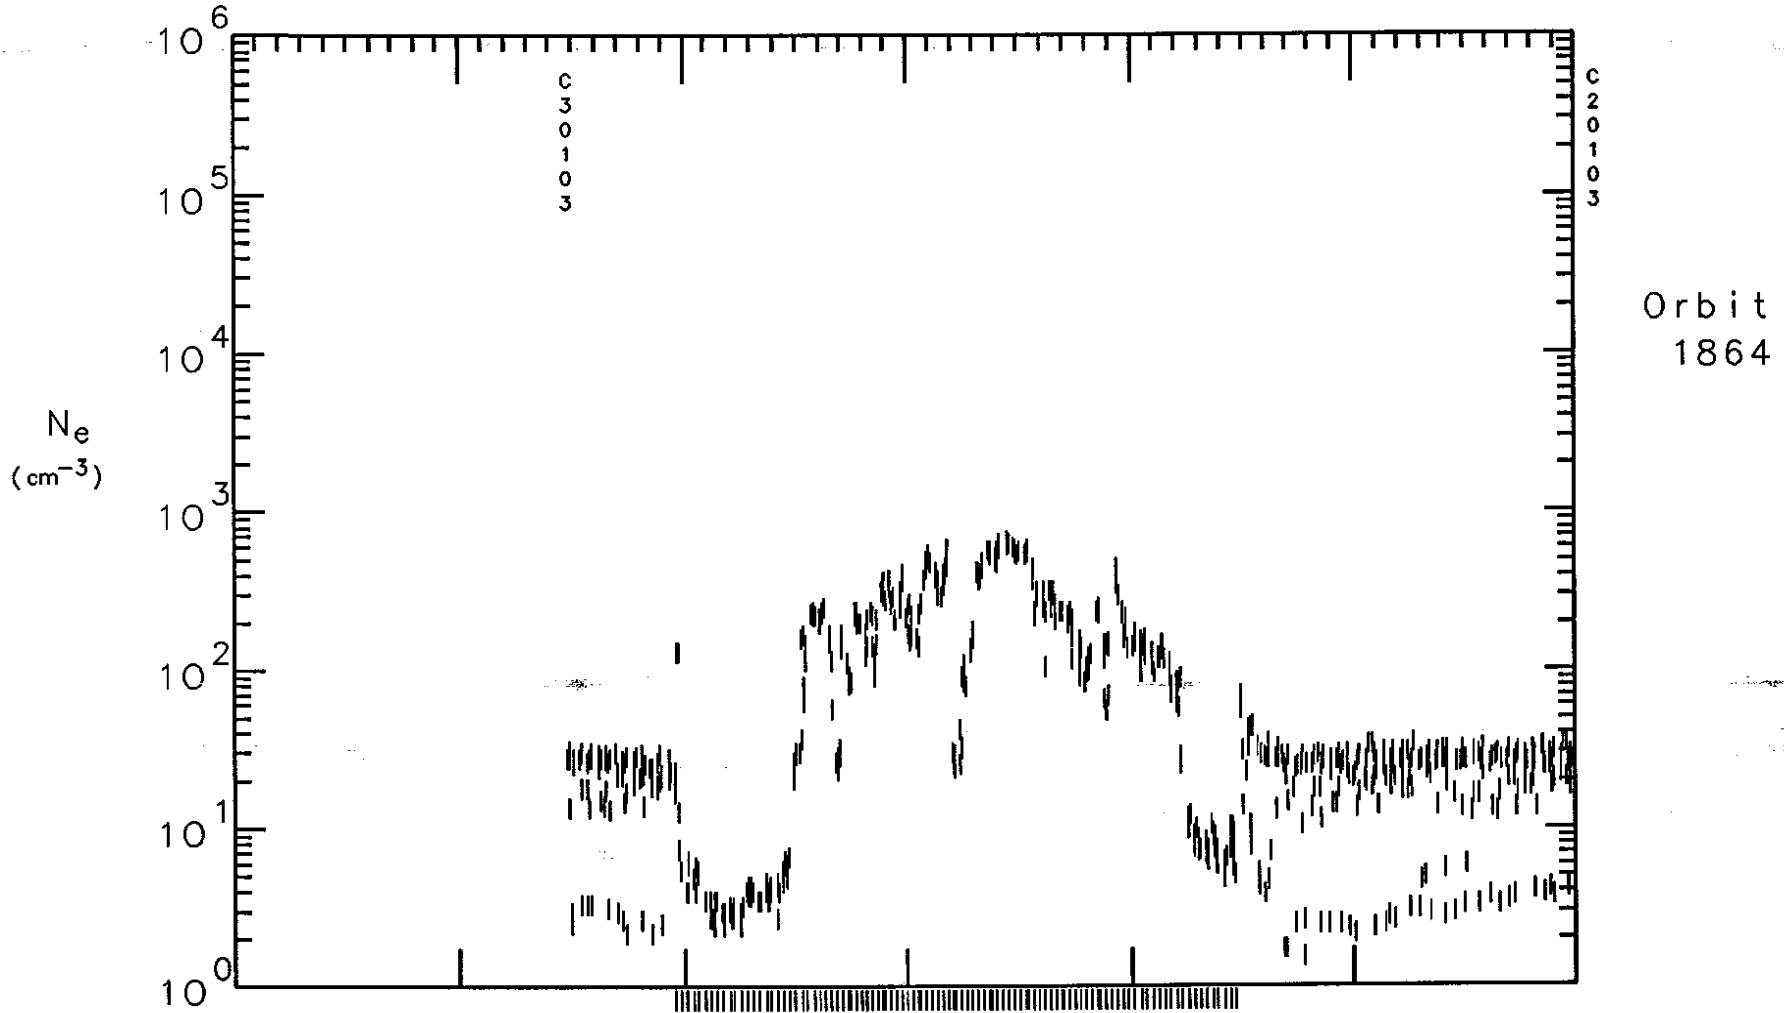

Universal Time, Day 84013

Ne hi-res Radial

Plotted:
10-AUG-93
23:08:27

60	660	1260	1860	2460	3060	3660	secs
0: 1	0:11	0:21	0:31	0:41	0:51	1: 1	hh:mm

ALT	6518	4362	2637	1909	2566	4253	6396	km
LAT	74	64	41	7	-26	-51	-66	deg
LONG	121	77	56	45	35	23	3	deg
SZA	92	110	136	168	152	126	108	deg
LST	17.9	21.1	22.6	23.4	0.0	0.8	2.0	hr