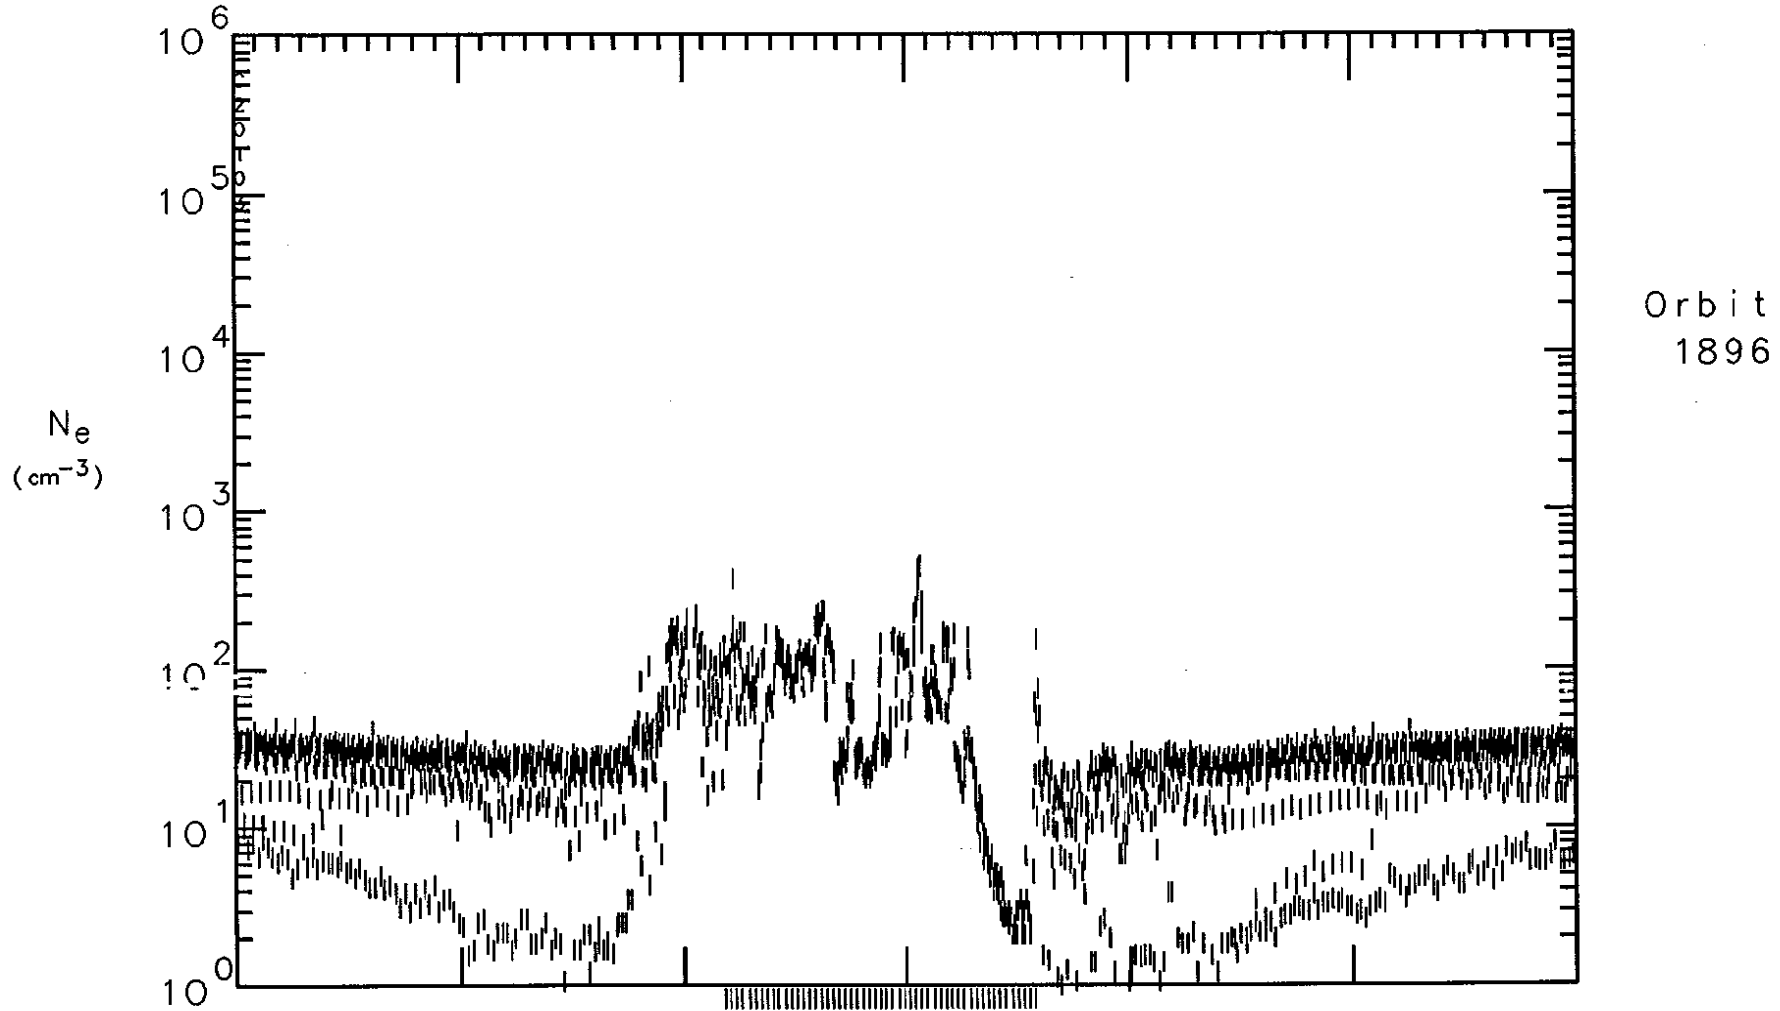

Universal Time, Day 84045

Ne hi-res Radial

Plotted:
11-AUG-93
15:59:56

60	660	1260	1860	2460	3060	3660	secs
0: 1	0:11	0:21	0:31	0:41	0:51	1: 1	hh:mm

ALT	6505	4355	2641	1924	2588	4275	6414	km
LAT	74	64	40	7	-26	-51	-67	deg
LONG	166	122	103	92	82	71	51	deg
SZA	102	114	129	137	124	106	93	deg
LST	21.5	0.7	2.1	2.8	3.4	4.2	5.4	hr