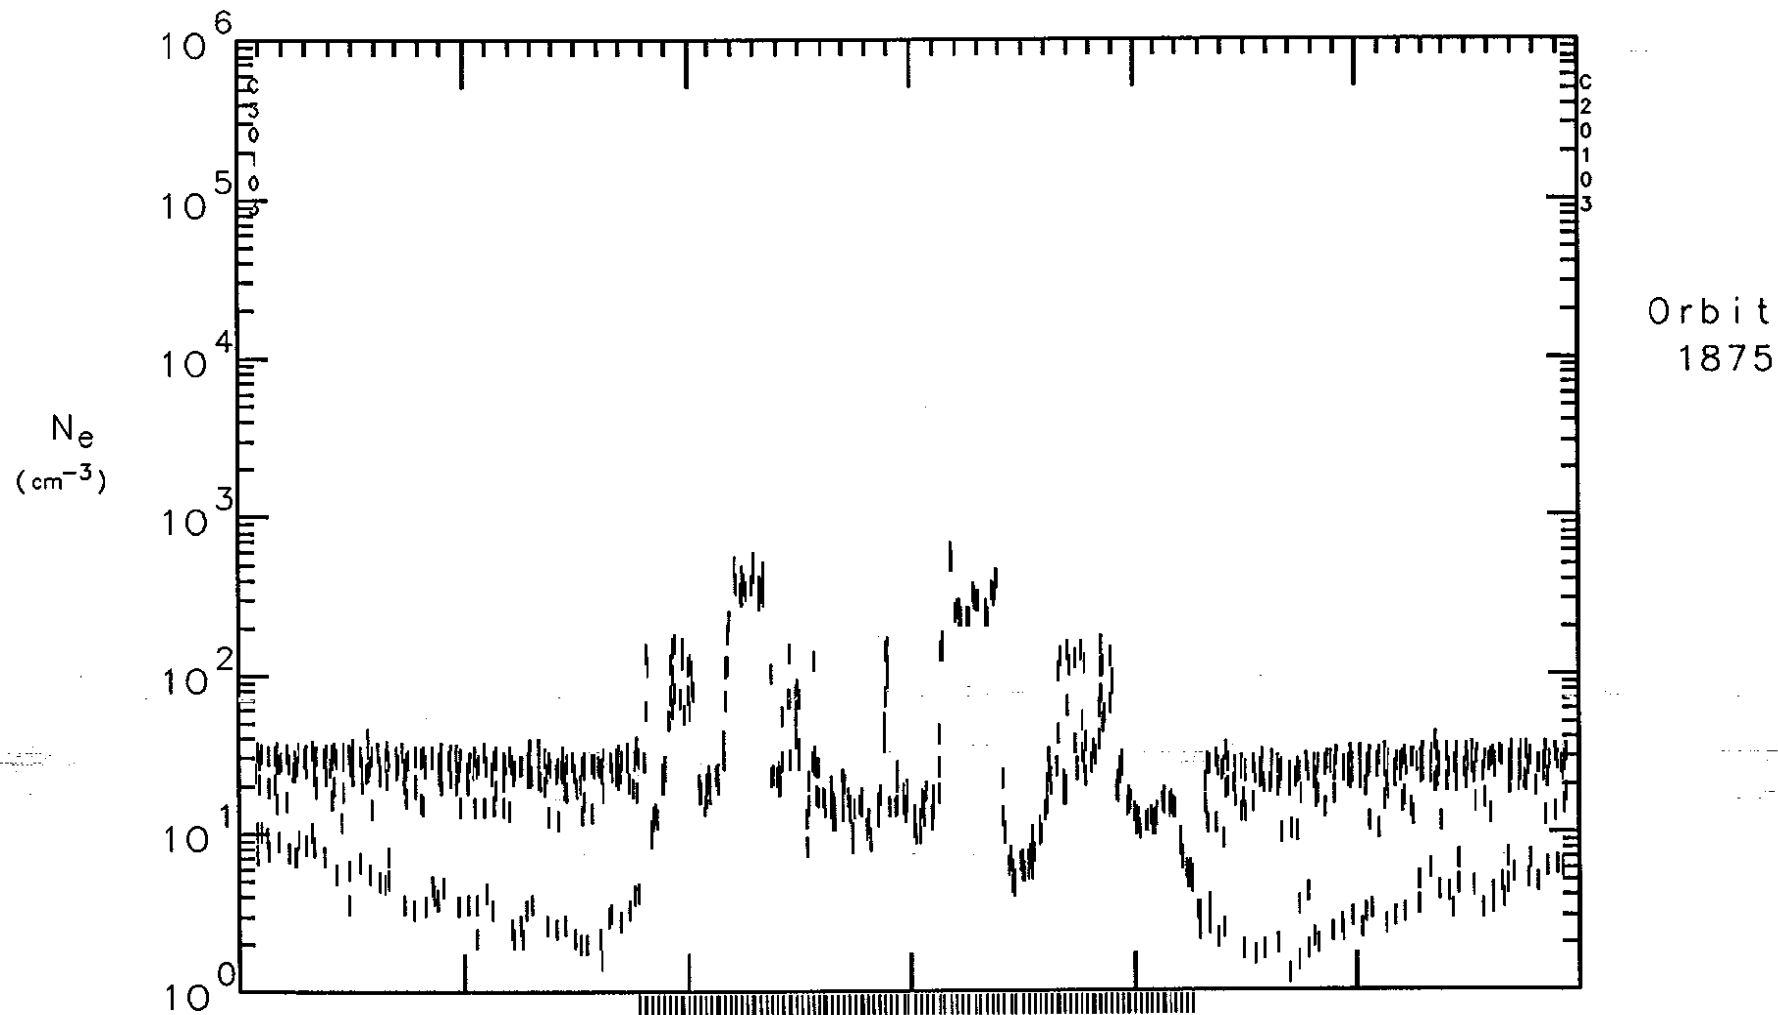

Universal Time, Day 84024

Ne hi-res Radial

Plotted:
11-AUG-93
19:21:07

120	720	1320	1920	2520	3120	3720	secs
0: 2	0:12	0:22	0:32	0:42	0:52	1: 2	hh:mm

ALT	6381	4246	2571	1927	2662	4387	6539	km
LAT	74	63	38	5	-27	-52	-67	deg
LONG	133	91	71	60	50	38	18	deg
SZA	97	115	141	169	146	120	103	deg
LST	19.4	22.5	23.9	0.6	1.3	2.0	3.3	hr