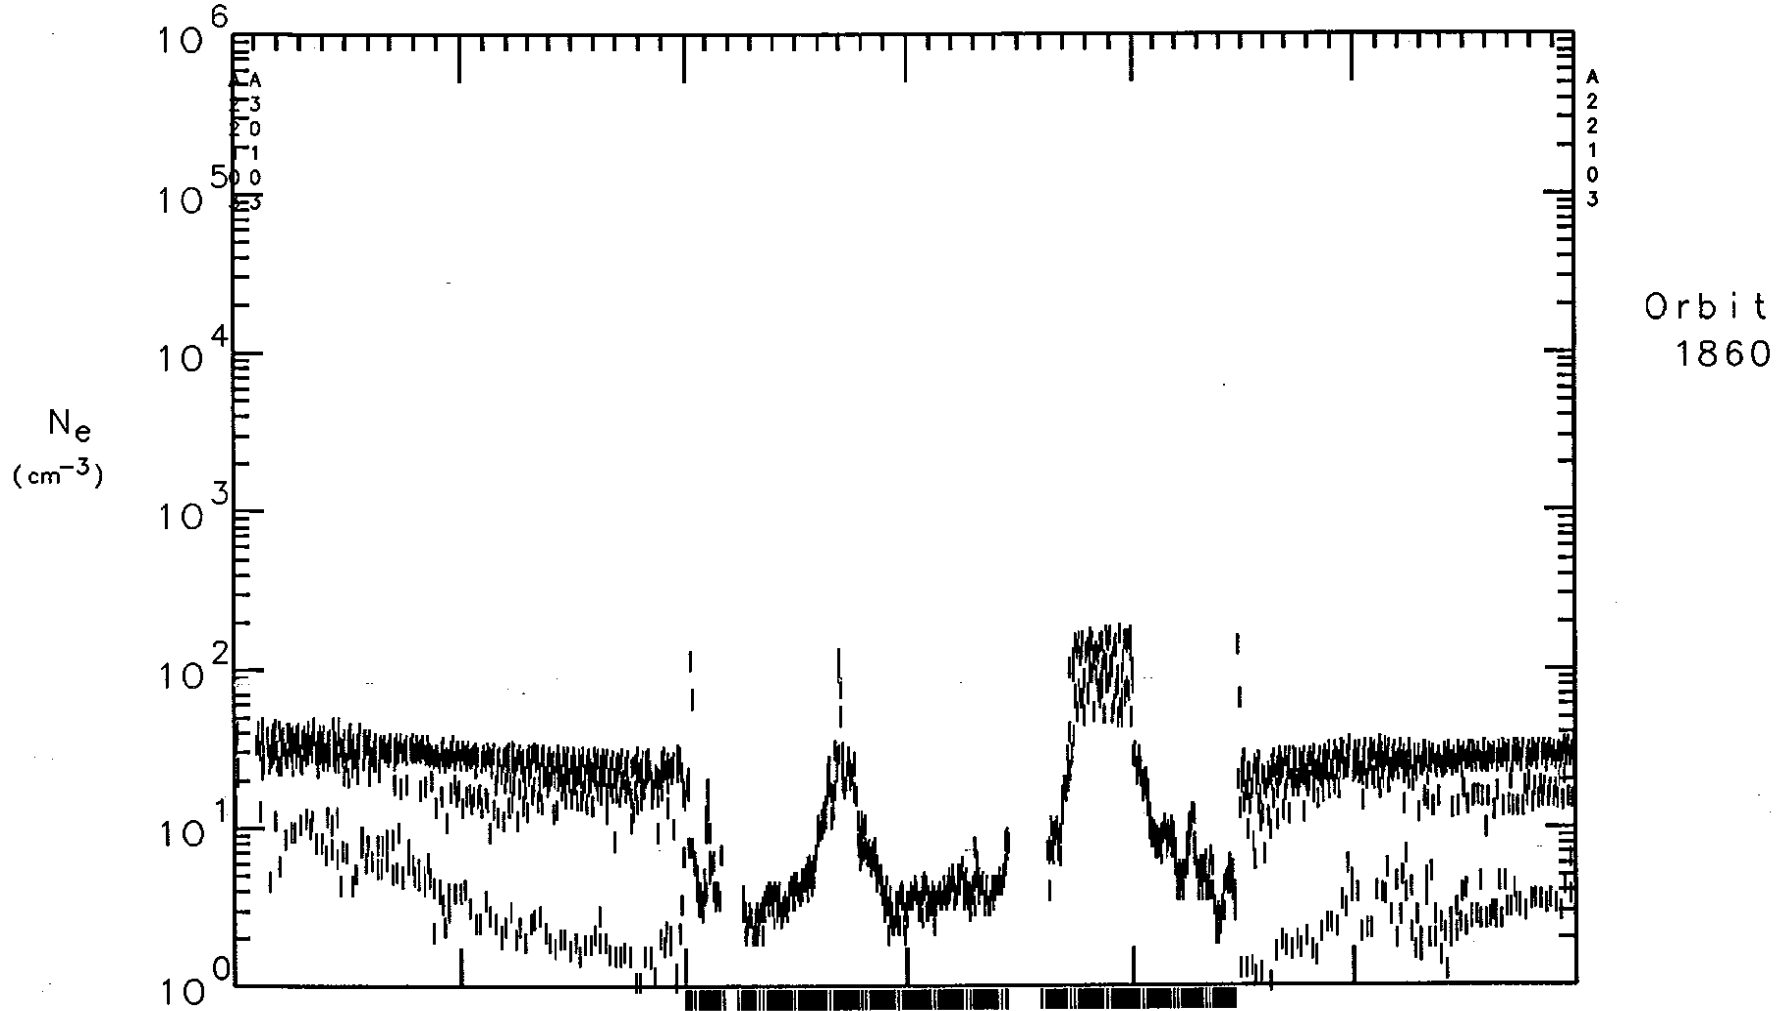

Universal Time, Day 84009

Ne hi-res Radial

Plotted:
10-AUG-93
22:36:34

60	660	1260	1860	2460	3060	3660	secs
0: 1	0:11	0:21	0:31	0:41	0:51	1: 1	hh:mm

ALT	6495	4339	2617	1899	2570	4267	6415	km
LAT	74	64	40	7	-26	-51	-66	deg
LONG	115	71	50	39	29	17	-2	deg
SZA	90	108	133	163	151	126	109	deg
LST	17.5	20.7	22.2	23.0	23.6	0.4	1.6	hr