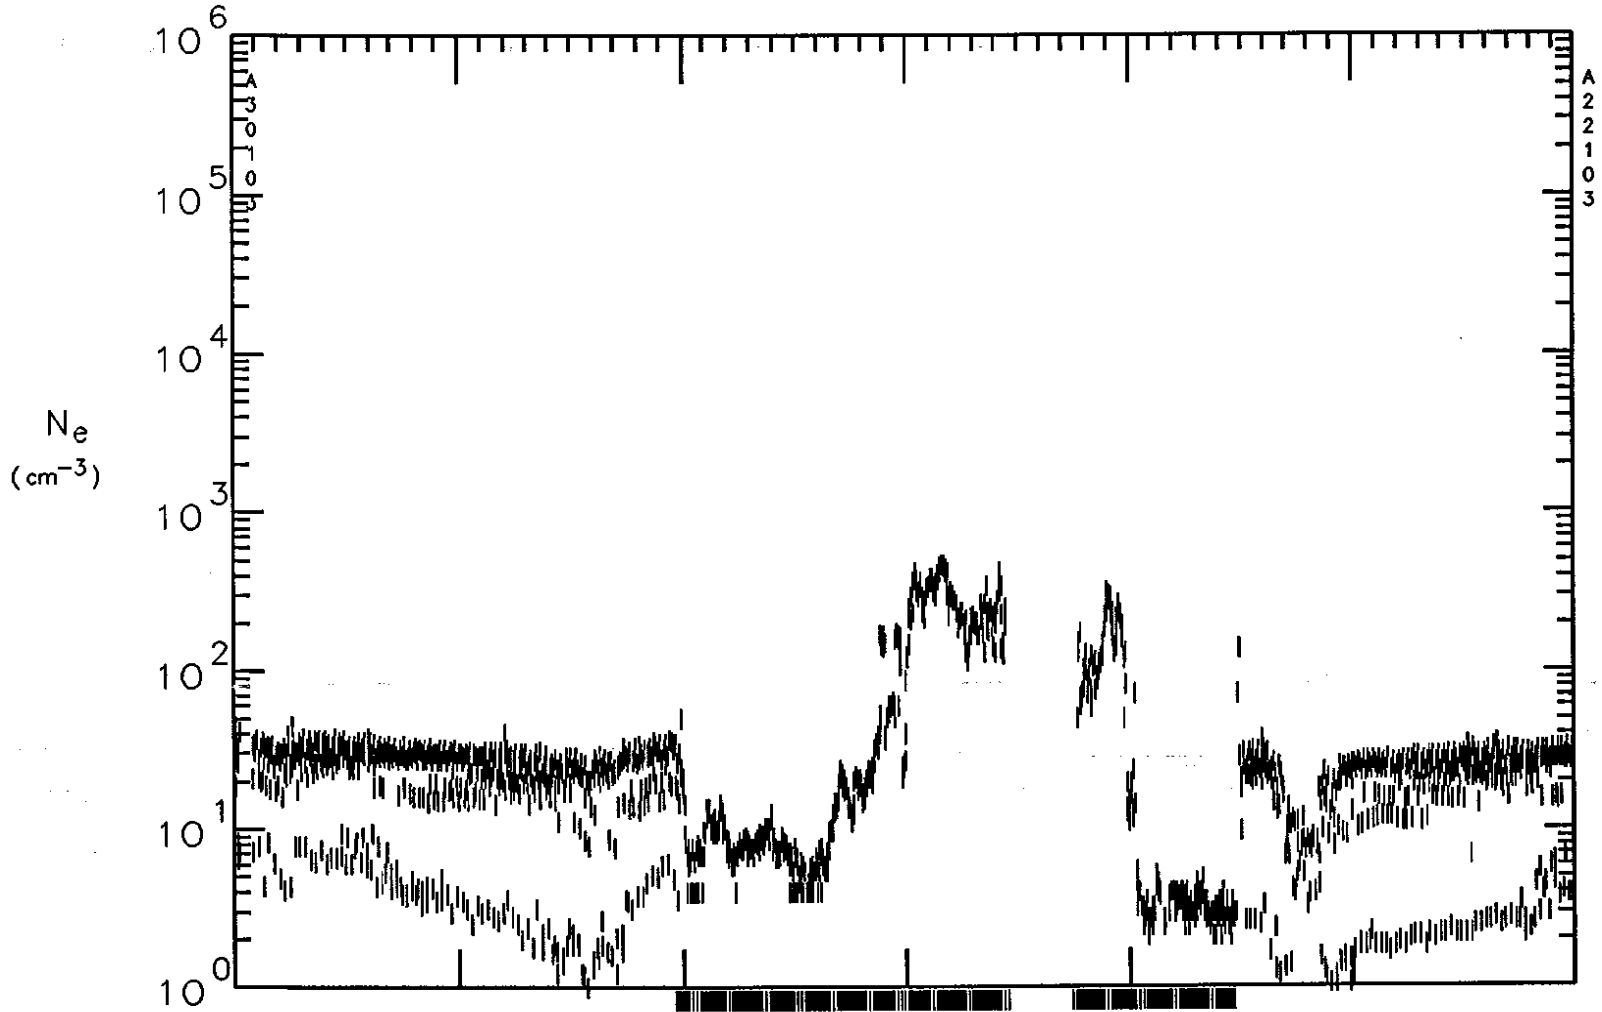

Universal Time, Day 84011

Ne hi-res Radial

Plotted:
10-AUG-93
22:52:30

60	660	1260	1860	2460	3060	3660
0: 1	0:11	0:21	0:31	0:41	0:51	1: 1

secs
hh:mm

Orbit
1862

ALT	6505	4349	2626	1904	2569	4262	6407	km
LAT	74	64	40	7	-26	-51	-66	deg
LONG	118	74	53	42	32	20	0	deg
SZA	91	109	135	166	152	126	108	deg
LST	17.7	20.9	22.4	23.2	23.8	0.6	1.8	hr