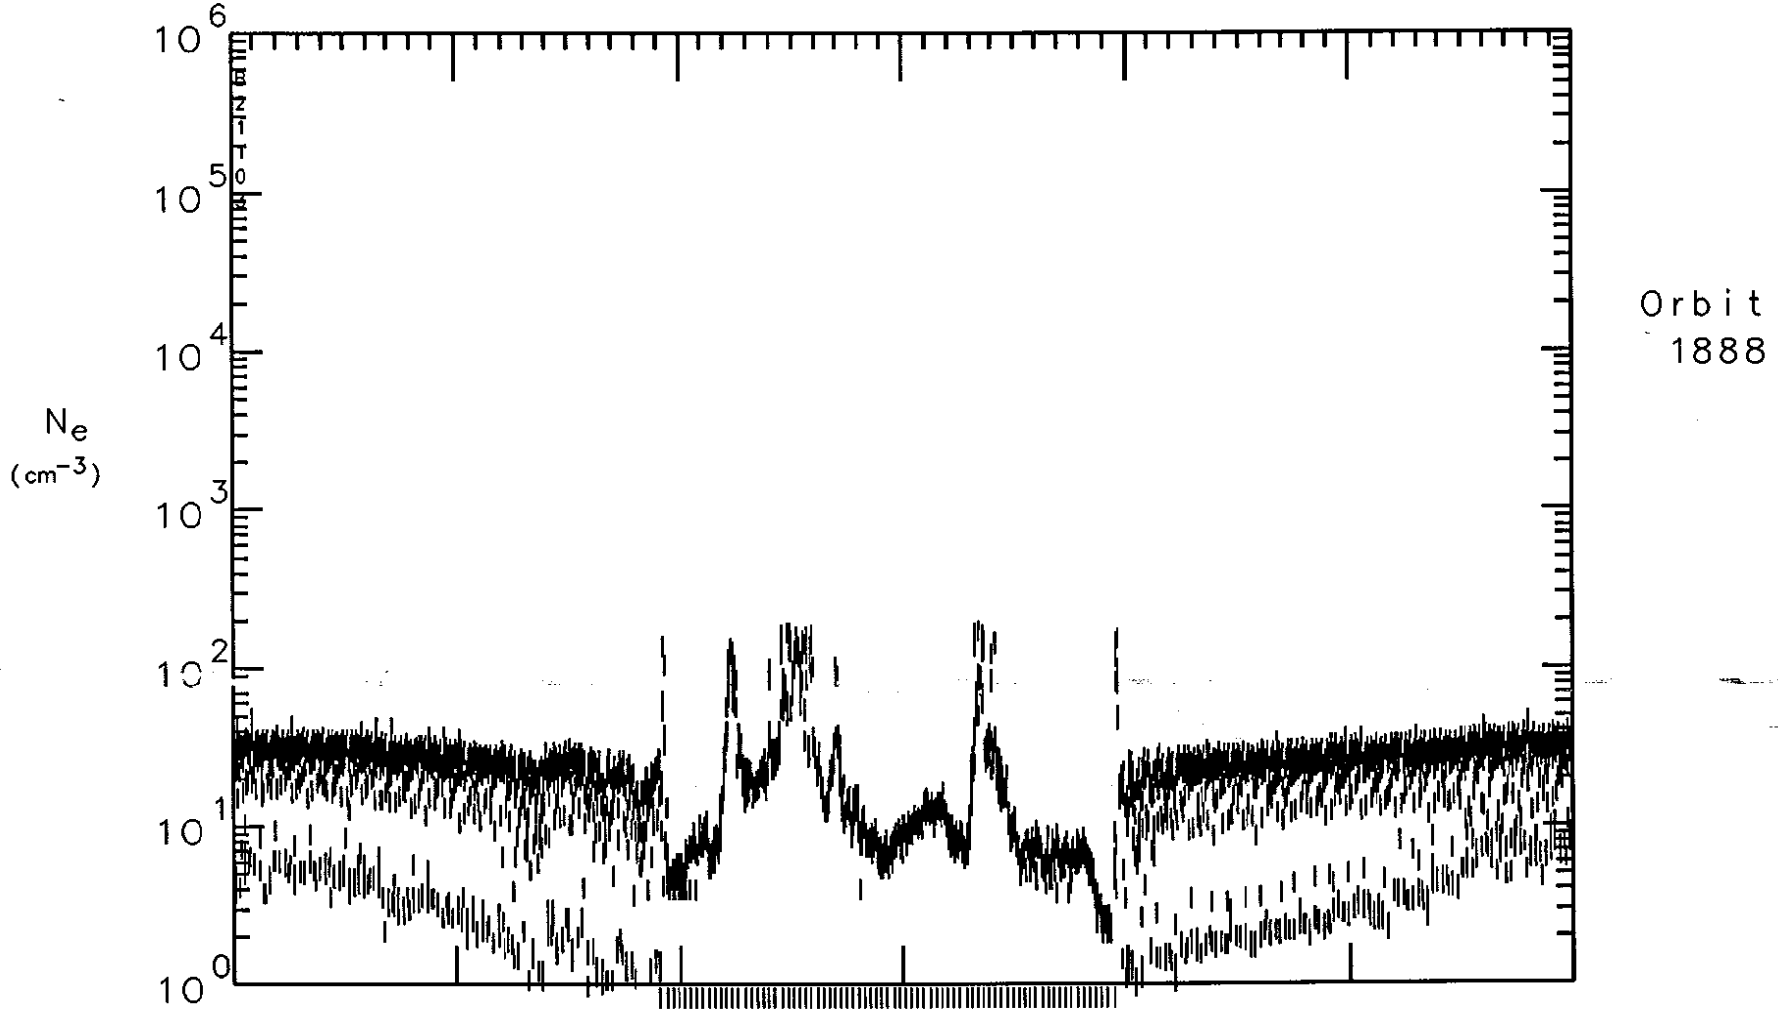

Universal Time, Day 84037

Ne hi-res Radial

Plotted:
11-AUG-93
14:04:04

120	720	1320	1920	2520	3120	3720
0: 2	0:12	0:22	0:32	0:42	0:52	1: 2

secs
hh:mm

ALT	6423	4284	2597	1930	2641	4352	6499	km
LAT	74	63	39	5	-27	-52	-67	deg
LONG	152	110	91	80	70	58	38	deg
SZA	101	116	136	149	133	112	97	deg
LST	20.8	23.9	1.2	2.0	2.6	3.4	4.6	hr