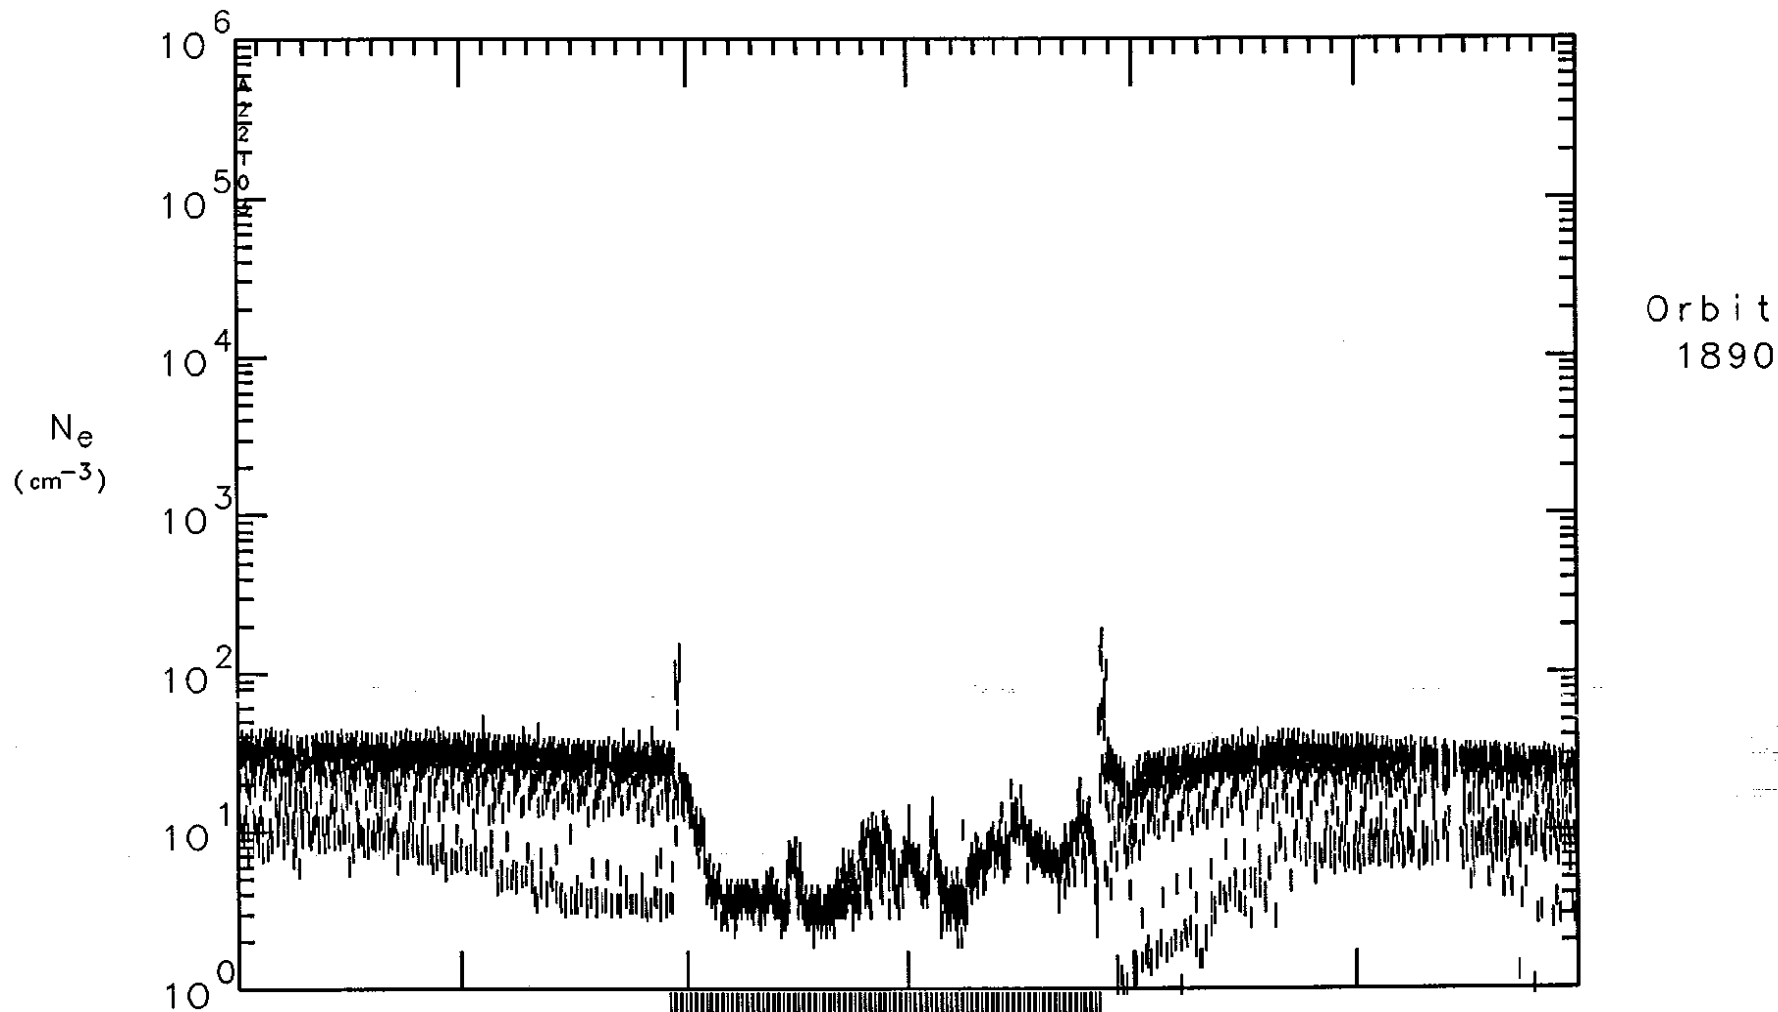

Universal Time, Day 84039

Ne hi-res Radial

Plotted:
11-AUG-93
14:43:14

120	720	1320	1920	2520	3120	3720	secs
0: 2	0:12	0:22	0:32	0:42	0:52	1: 2	hh:mm

ALT	6400	4263	2583	1929	2654	4372	6521	km
LAT	74	63	39	5	-27	-52	-67	deg
LONG	154	113	93	82	73	61	41	deg
SZA	101	116	135	146	130	110	95	deg
LST	21.1	0.1	1.5	2.2	2.8	3.6	4.8	hr