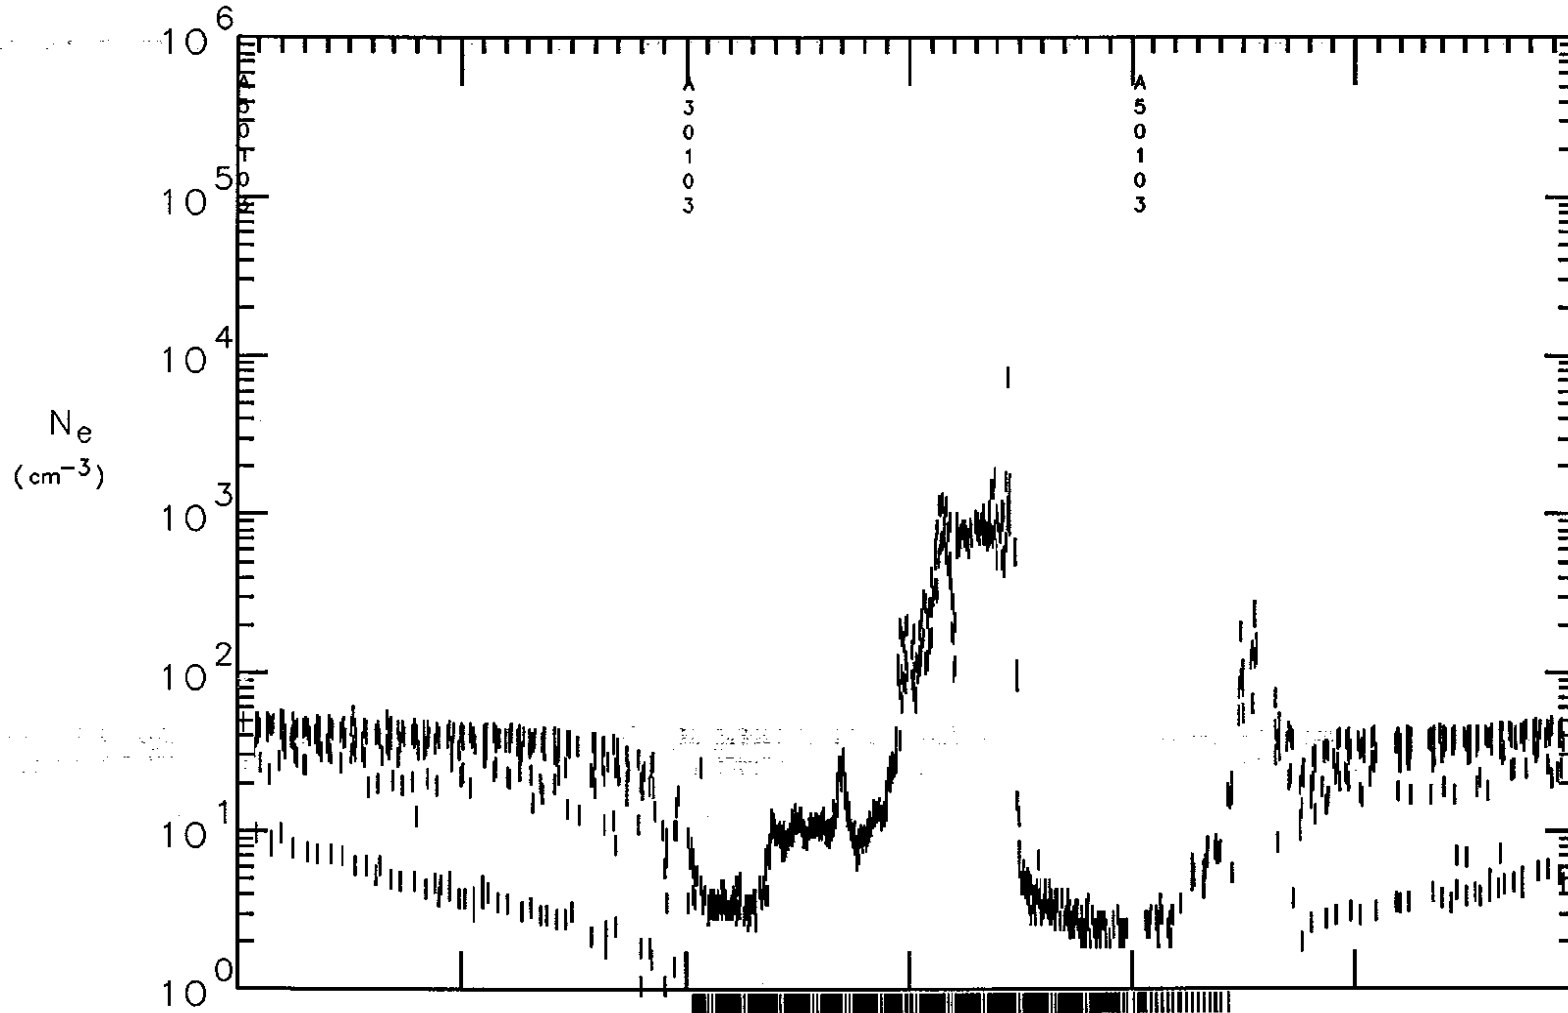

Universal Time, Day 82289

Ne hi-res Radial

Plotted:
4-AUG-93
12:36:23

3120	3720	4320	4920	5520	6120	6720
0:52	1: 2	1:12	1:22	1:32	1:42	1:52

secs
hh:mm

Orbit
1410

ALT	6342	4053	2190	1433	2247	4137	6433	km
LAT	74	68	45	8	-27	-53	-67	deg
LONG	-167	134	106	92	81	68	46	deg
SZA	84	102	129	162	150	124	107	deg
LST	15.9	19.9	22.0	22.9	23.6	0.5	1.8	hr