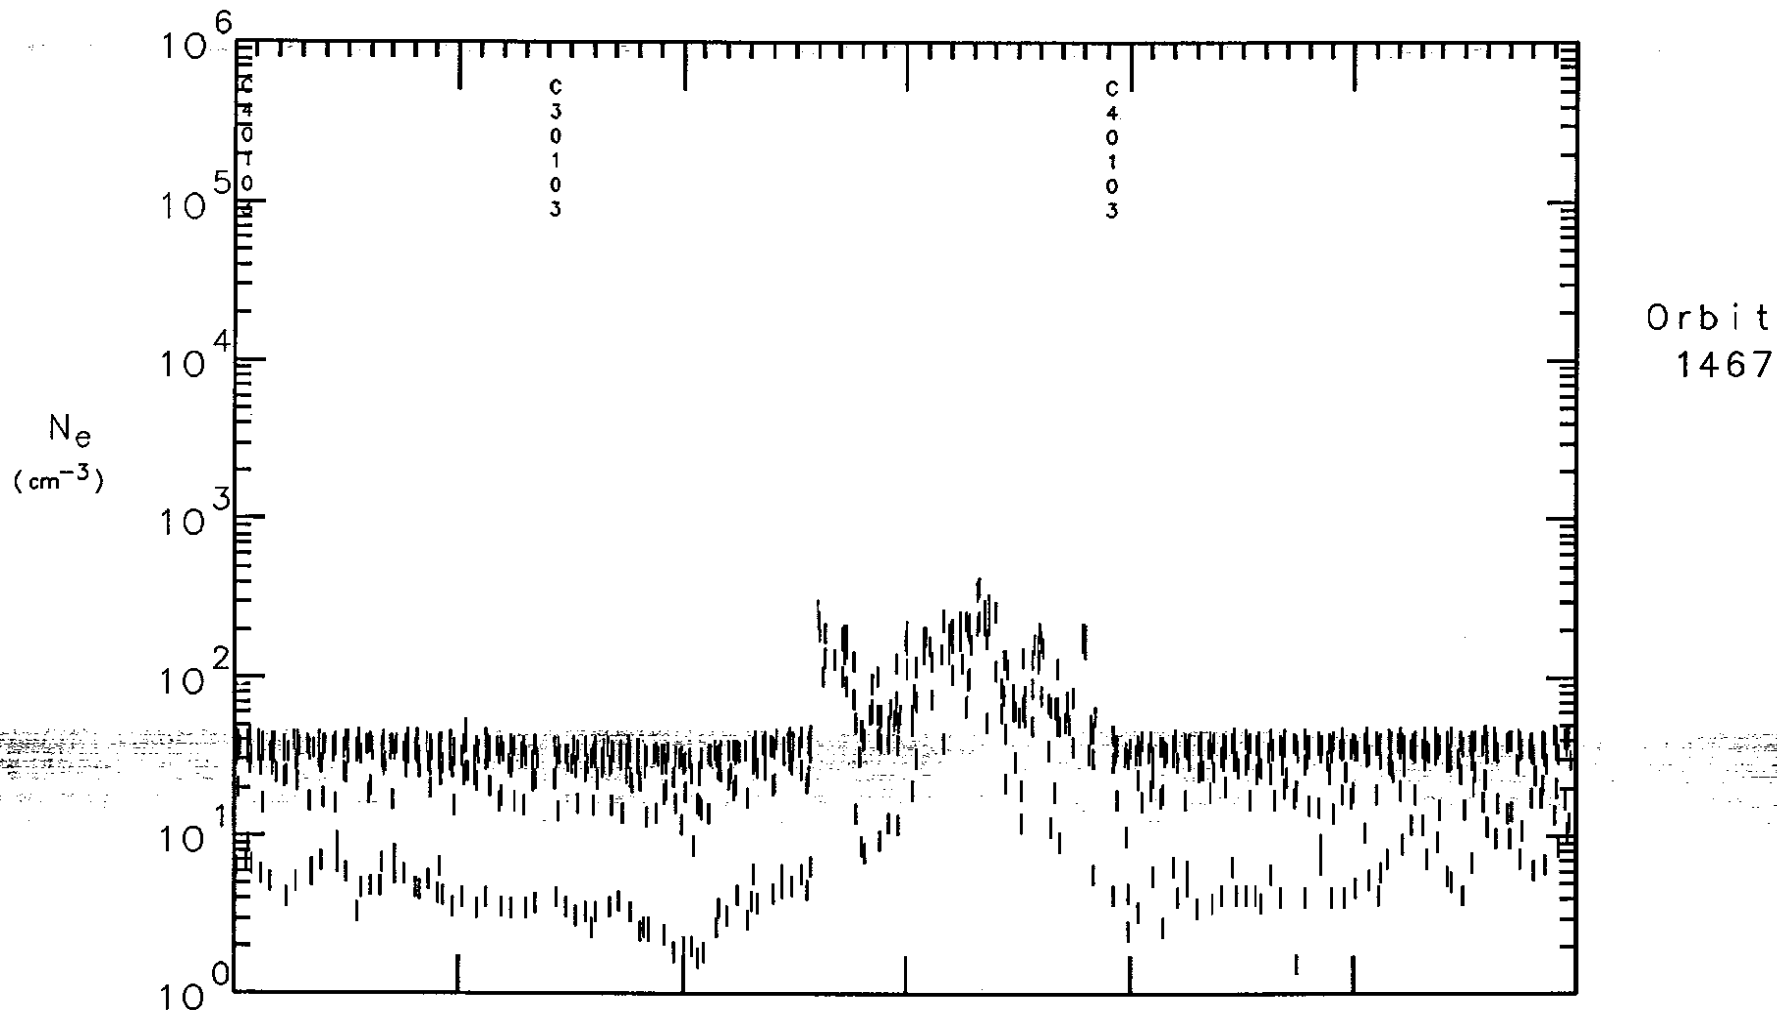

Universal Time, Day 82346

Ne hi-res Radial

Plotted:
4-AUG-93
19:41:25

3000	3600	4200	4800	5400	6000	6600	secs
0:50	1: 0	1:10	1:20	1:30	1:40	1:50	hh:mm

ALT	6355	4075	2221	1465	2266	4142	6427	km
LAT	75	68	44	8	-28	-53	-68	deg
LONG	-85	-143	-170	176	166	154	132	deg
SZA	101	105	107	104	95	87	81	deg
LST	22.1	2.2	4.1	5.0	5.6	6.4	7.7	hr