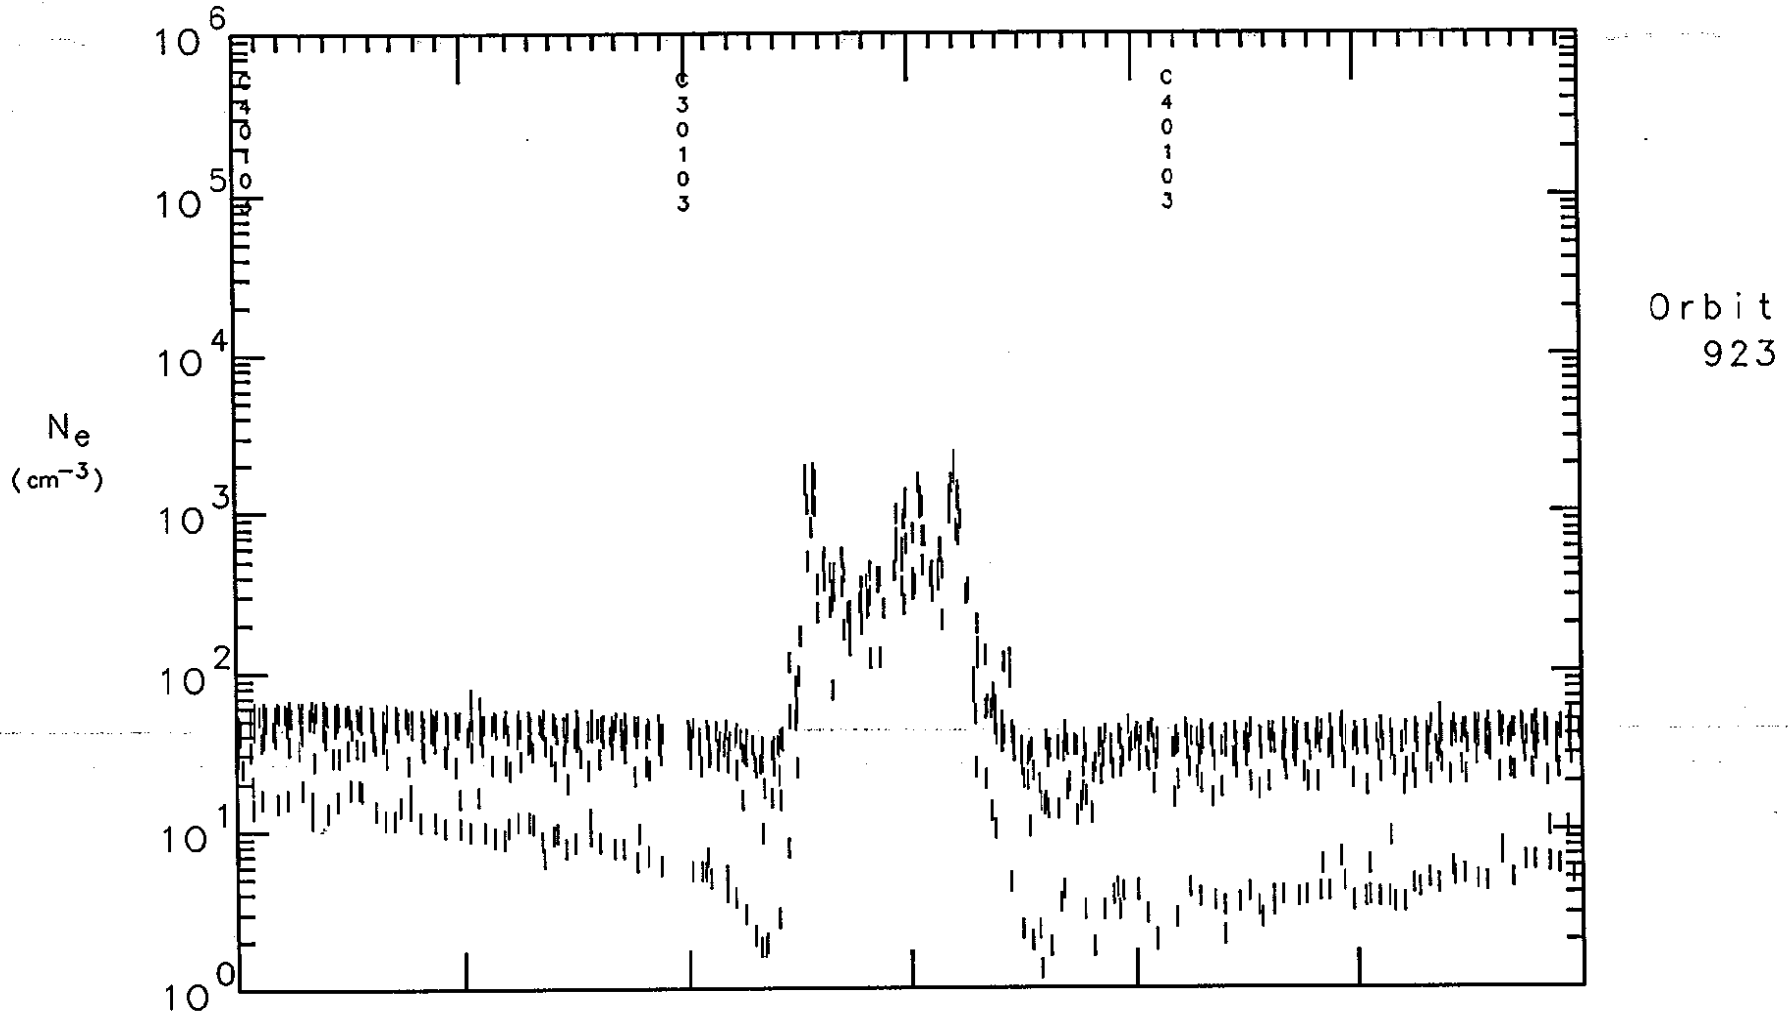

Universal Time, Day 81167

Ne hi-res Radial

Plotted:
27-JUL-93
15:15:30

5460	6060	6660	7260	7860	8460	9060	secs
1:31	1:41	1:51	2: 1	2:11	2:21	2:31	hh:mm

ALT	6385	3868	1690	702	1640	3798	6312	km
LAT	70	74	53	12	-29	-56	-70	deg
LONG	-140	160	109	91	79	64	38	deg
SZA	74	79	88	102	109	108	105	deg
LST	10.0	13.9	17.6	18.8	19.6	20.5	22.1	hr