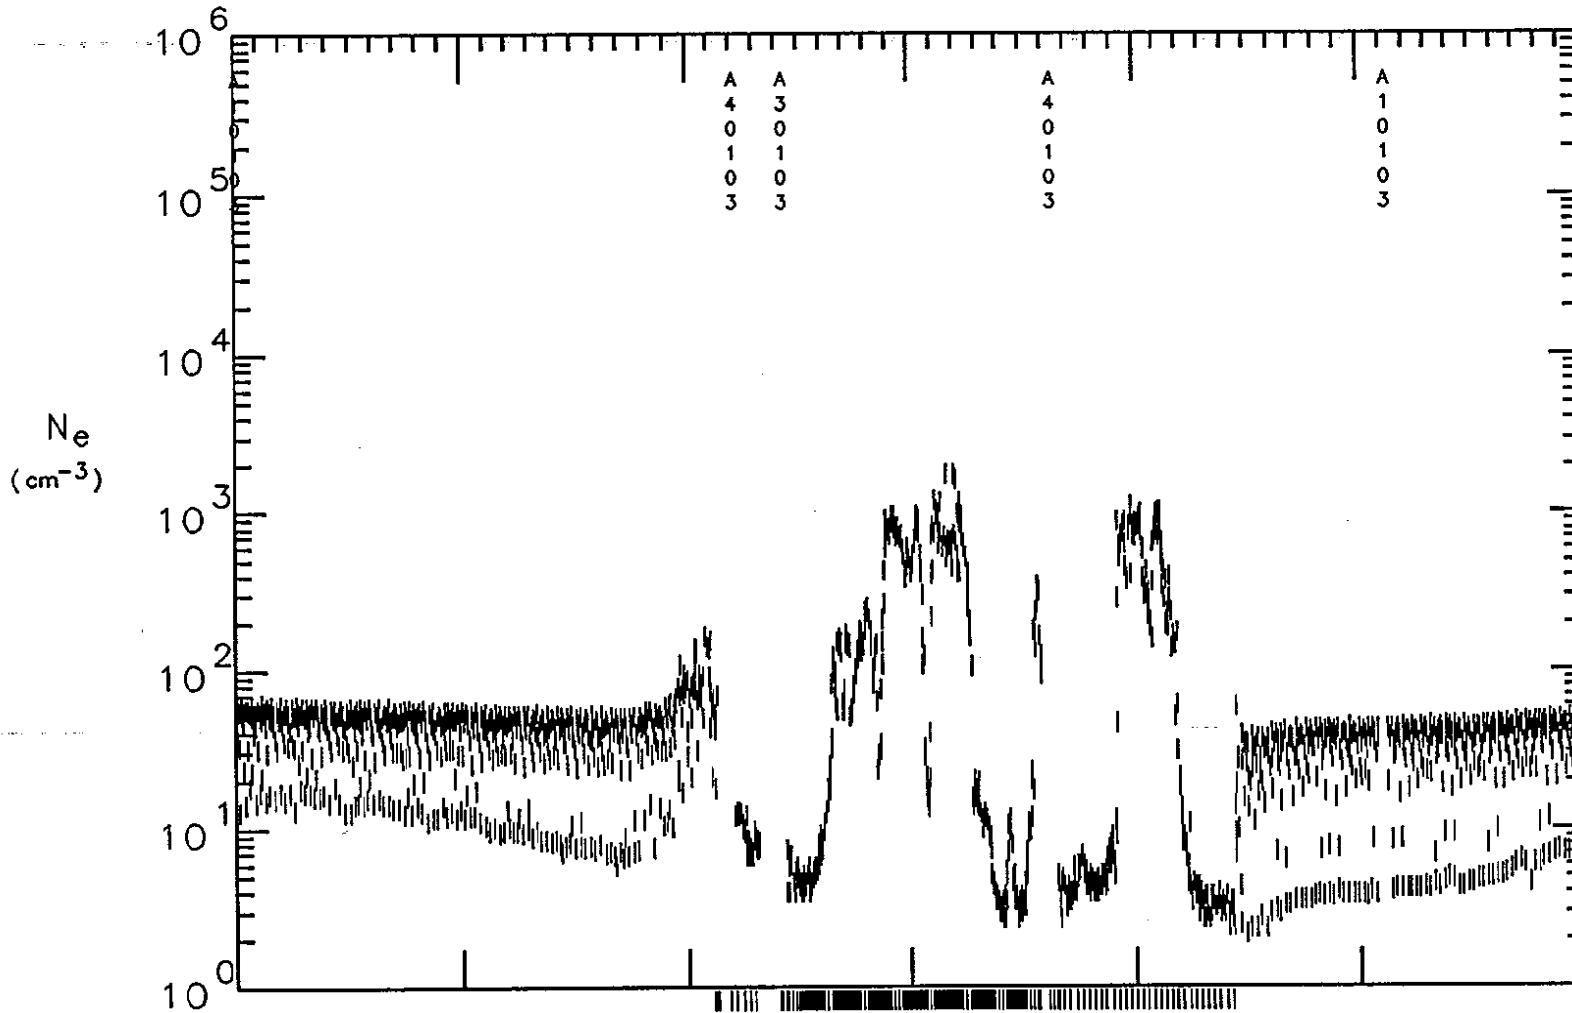

Universal Time, Day 81201

Ne hi-res Radial

Plotted:
27-JUL-93
19:05:01

5280	5880	6480	7080	7680	8280	8880	secs
1:28	1:38	1:48	1:58	2: 8	2:18	2:28	hh:mm

Orbit
957

ALT	6309	3827	1712	804	1766	3902	6389	km
LAT	70	72	51	11	-29	-55	-69	deg
LONG	-94	-153	159	141	129	113	88	deg
SZA	75	92	119	155	147	122	105	deg
LST	14.0	17.9	21.3	22.5	23.3	0.3	1.8	hr