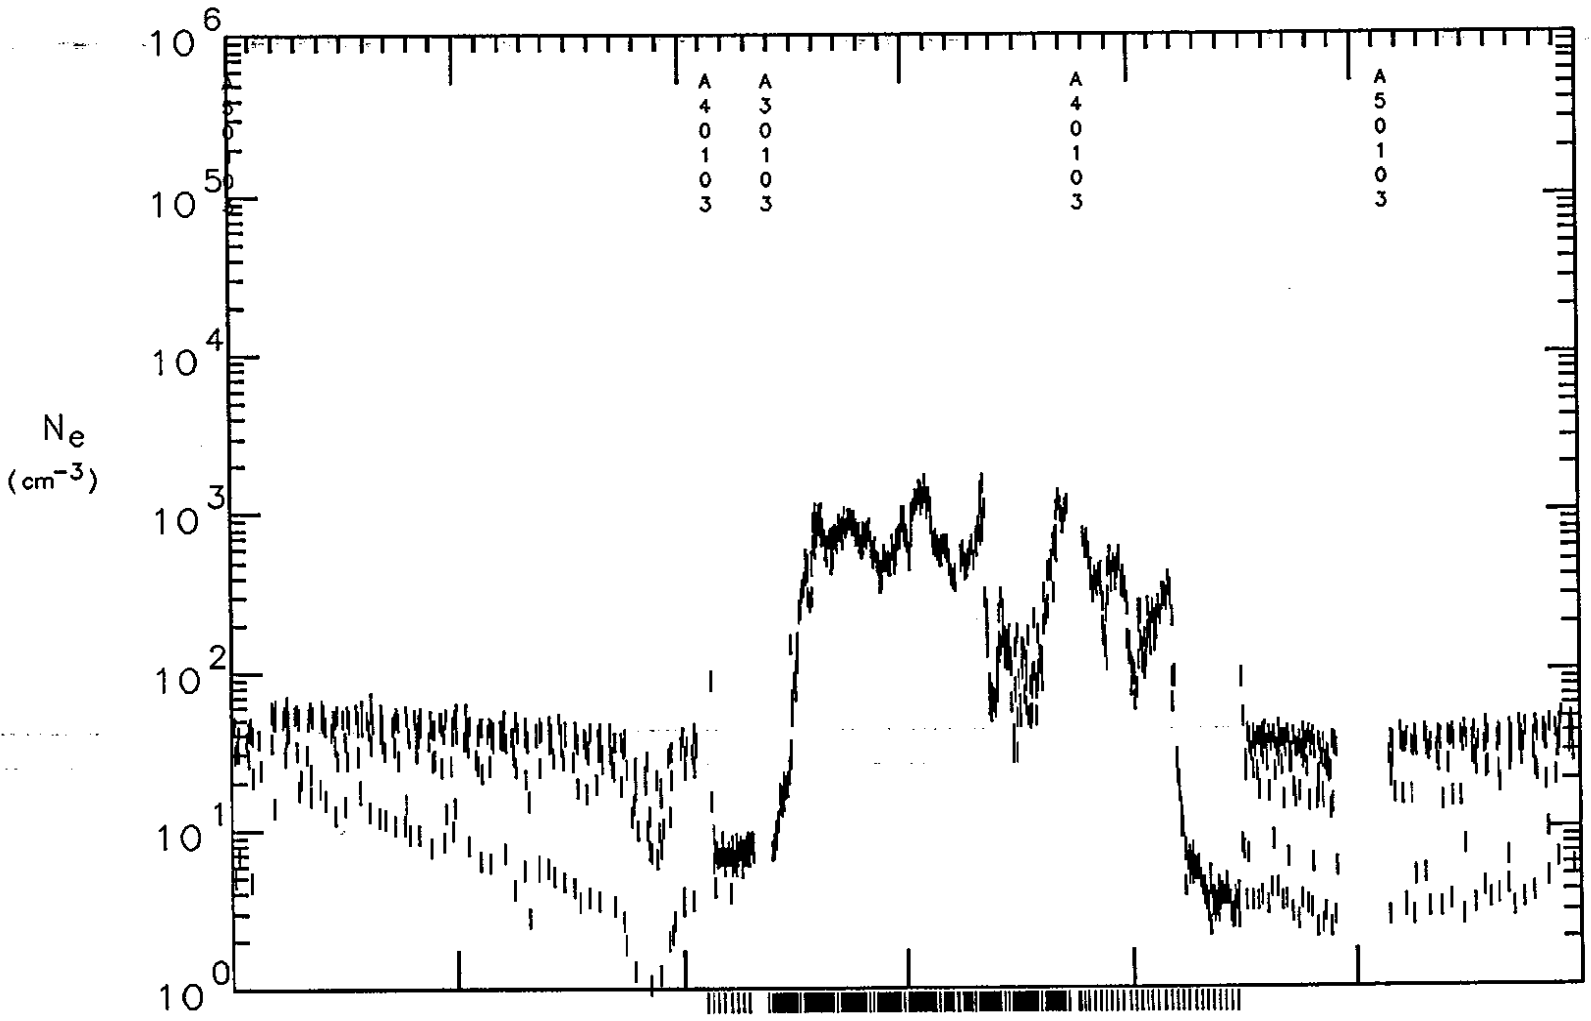

Universal Time, Day 81206

Ne hi-res Radial

Plotted:
27-JUL-93
19:40:43

5280	5880	6480	7080	7680	8280	8880
1:28	1:38	1:48	1:58	2: 8	2:18	2:28

secs
hh:mm

Orbit
962

ALT	6401	3920	1789	823	1719	3822	6297	km
LAT	70	72	52	12	-28	-54	-69	deg
LONG	-86	-144	167	149	137	121	97	deg
SZA	76	94	122	161	150	122	104	deg
LST	14.5	18.3	21.8	23.0	23.8	0.8	2.3	hr