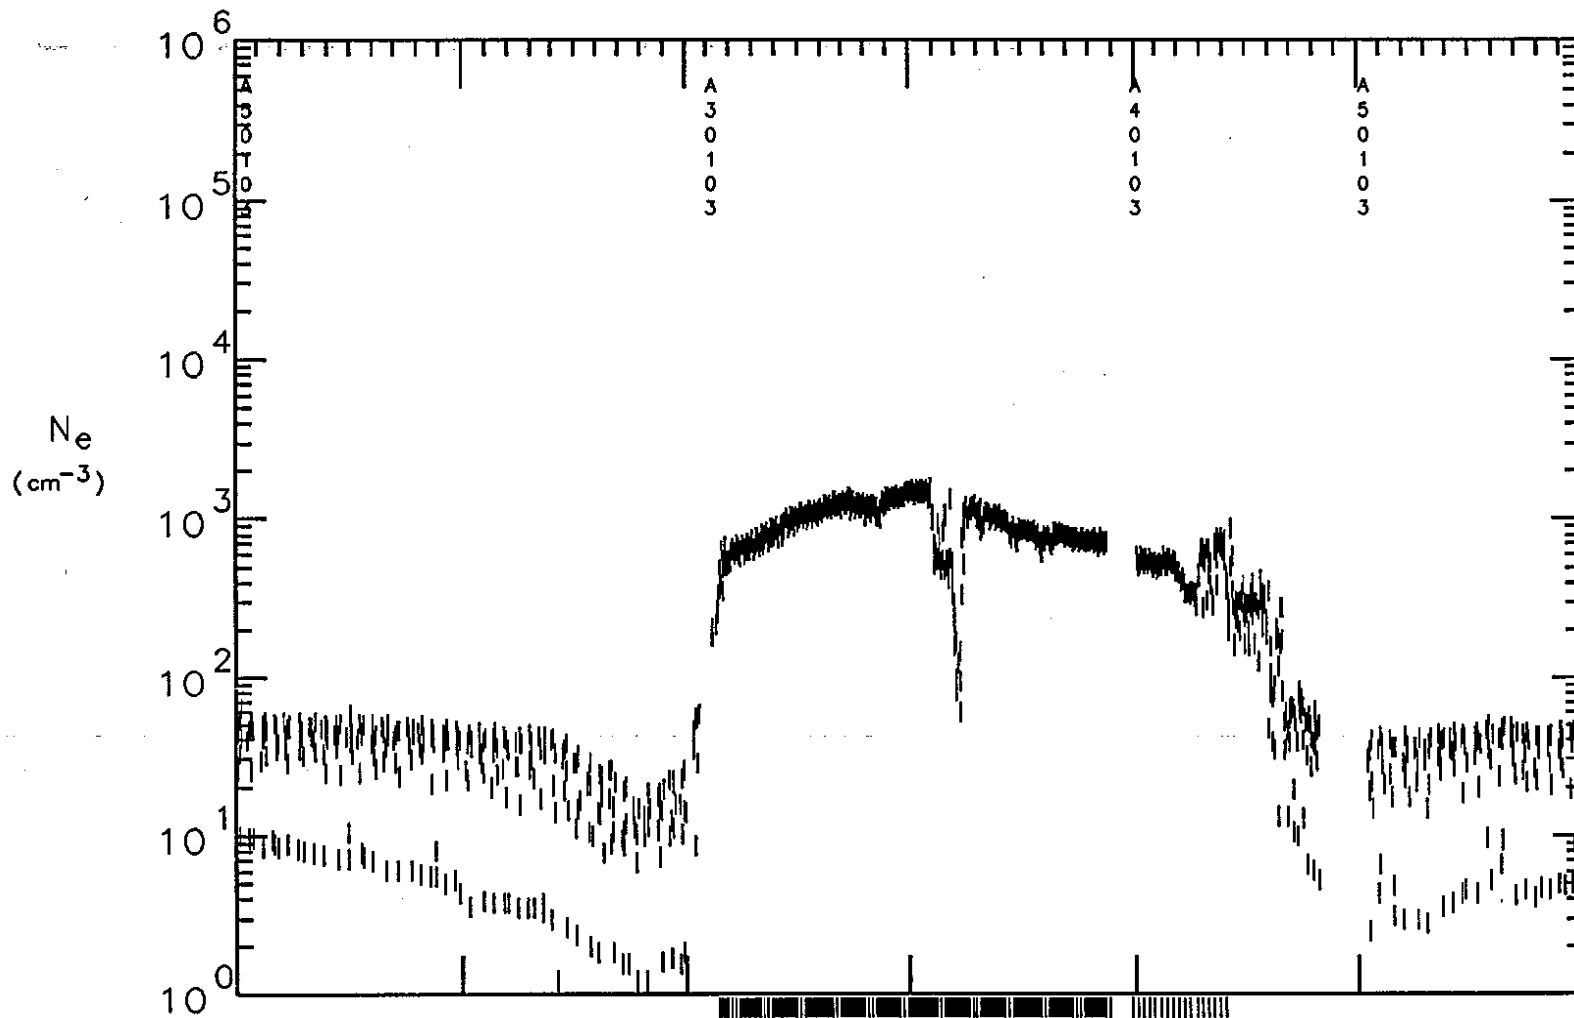

Universal Time, Day 81199

Ne hi-res Radial

Plotted:
27-JUL-93
18:52:29

5280	5880	6480	7080	7680	8280	8880
1:28	1:38	1:48	1:58	2: 8	2:18	2:28

secs
hh:mm

Orbit
955

ALT	6284	3801	1690	796	1777	3923	6413	km
LAT	70	72	51	10	-29	-56	-69	deg
LONG	-97	-157	156	138	126	110	85	deg
SZA	75	91	118	153	145	121	105	deg
LST	13.8	17.7	21.1	22.3	23.1	0.1	1.6	hr