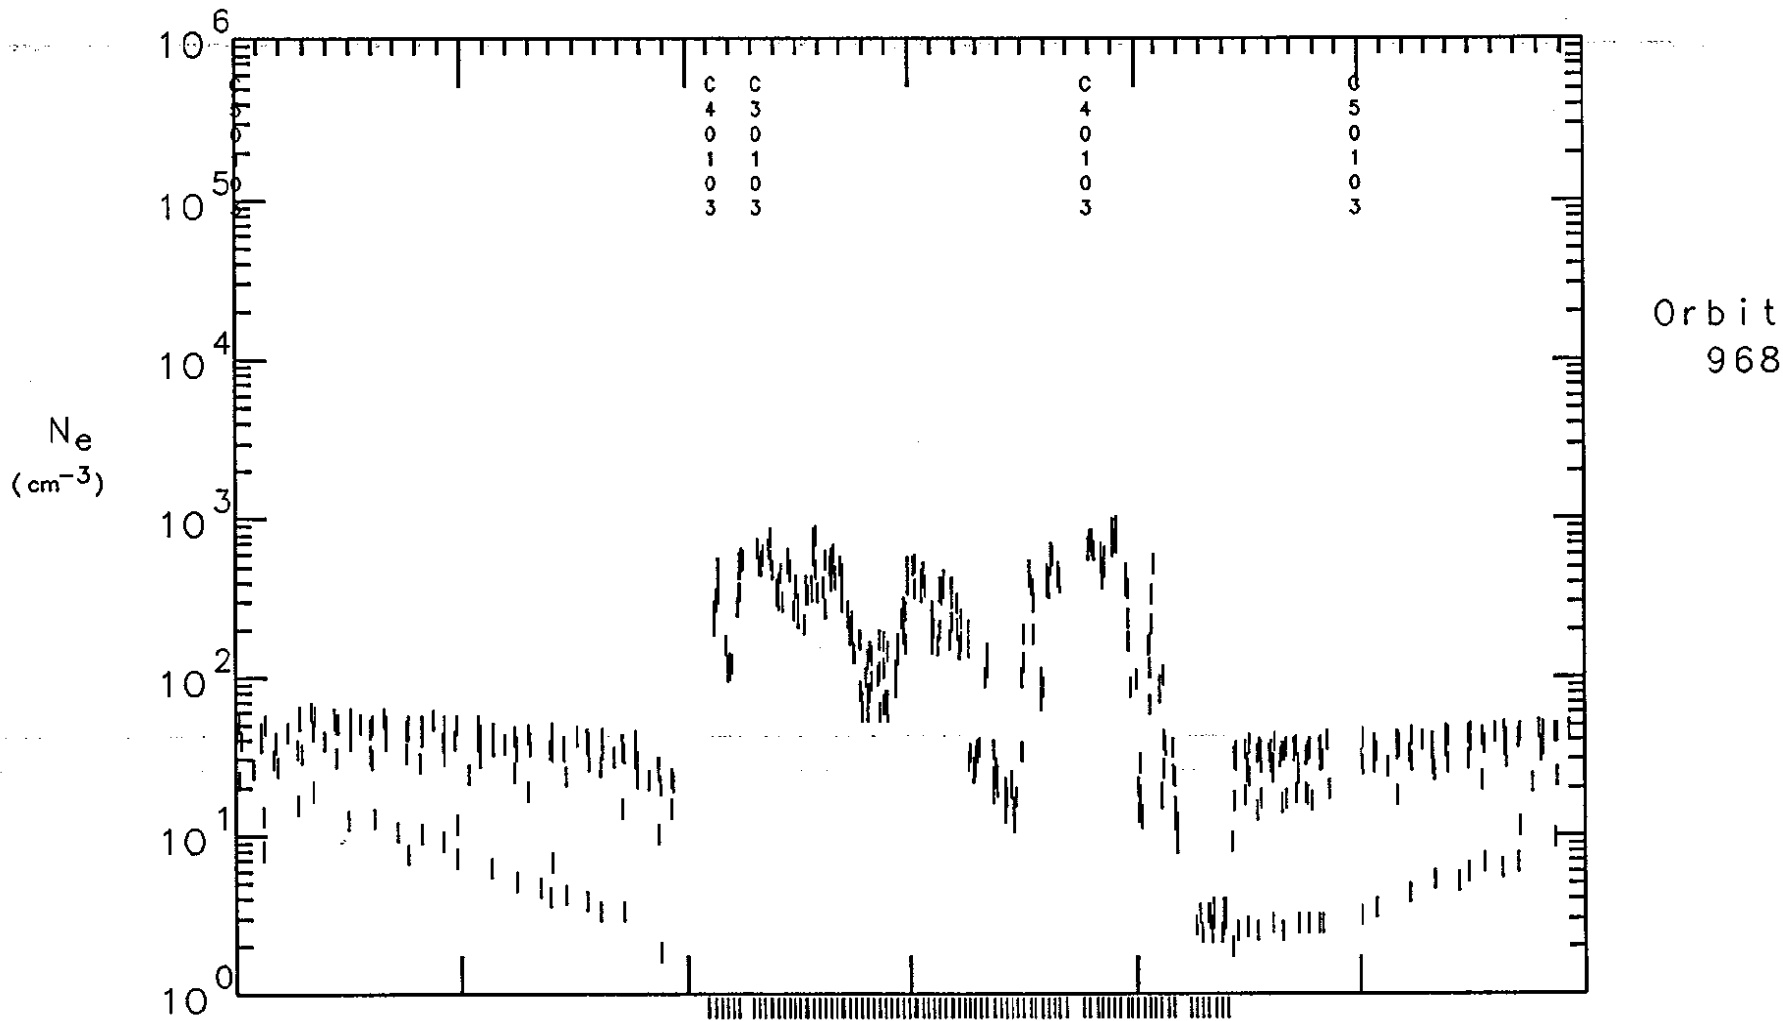

Universal Time, Day 81212

Ne hi-res Radial

Plotted:
27-JUL-93
20:26:09

5340	5940	6540	7140	7740	8340	8940	secs
1:29	1:39	1:49	1:59	2: 9	2:19	2:29	hh:mm

ALT	6295	3826	1733	845	1807	3929	6404	km
LAT	70	72	50	10	-29	-55	-69	deg
LONG	-80	-139	175	157	145	129	104	deg
SZA	79	97	126	169	148	119	102	deg
LST	15.3	19.2	22.5	23.7	0.5	1.5	3.0	hr