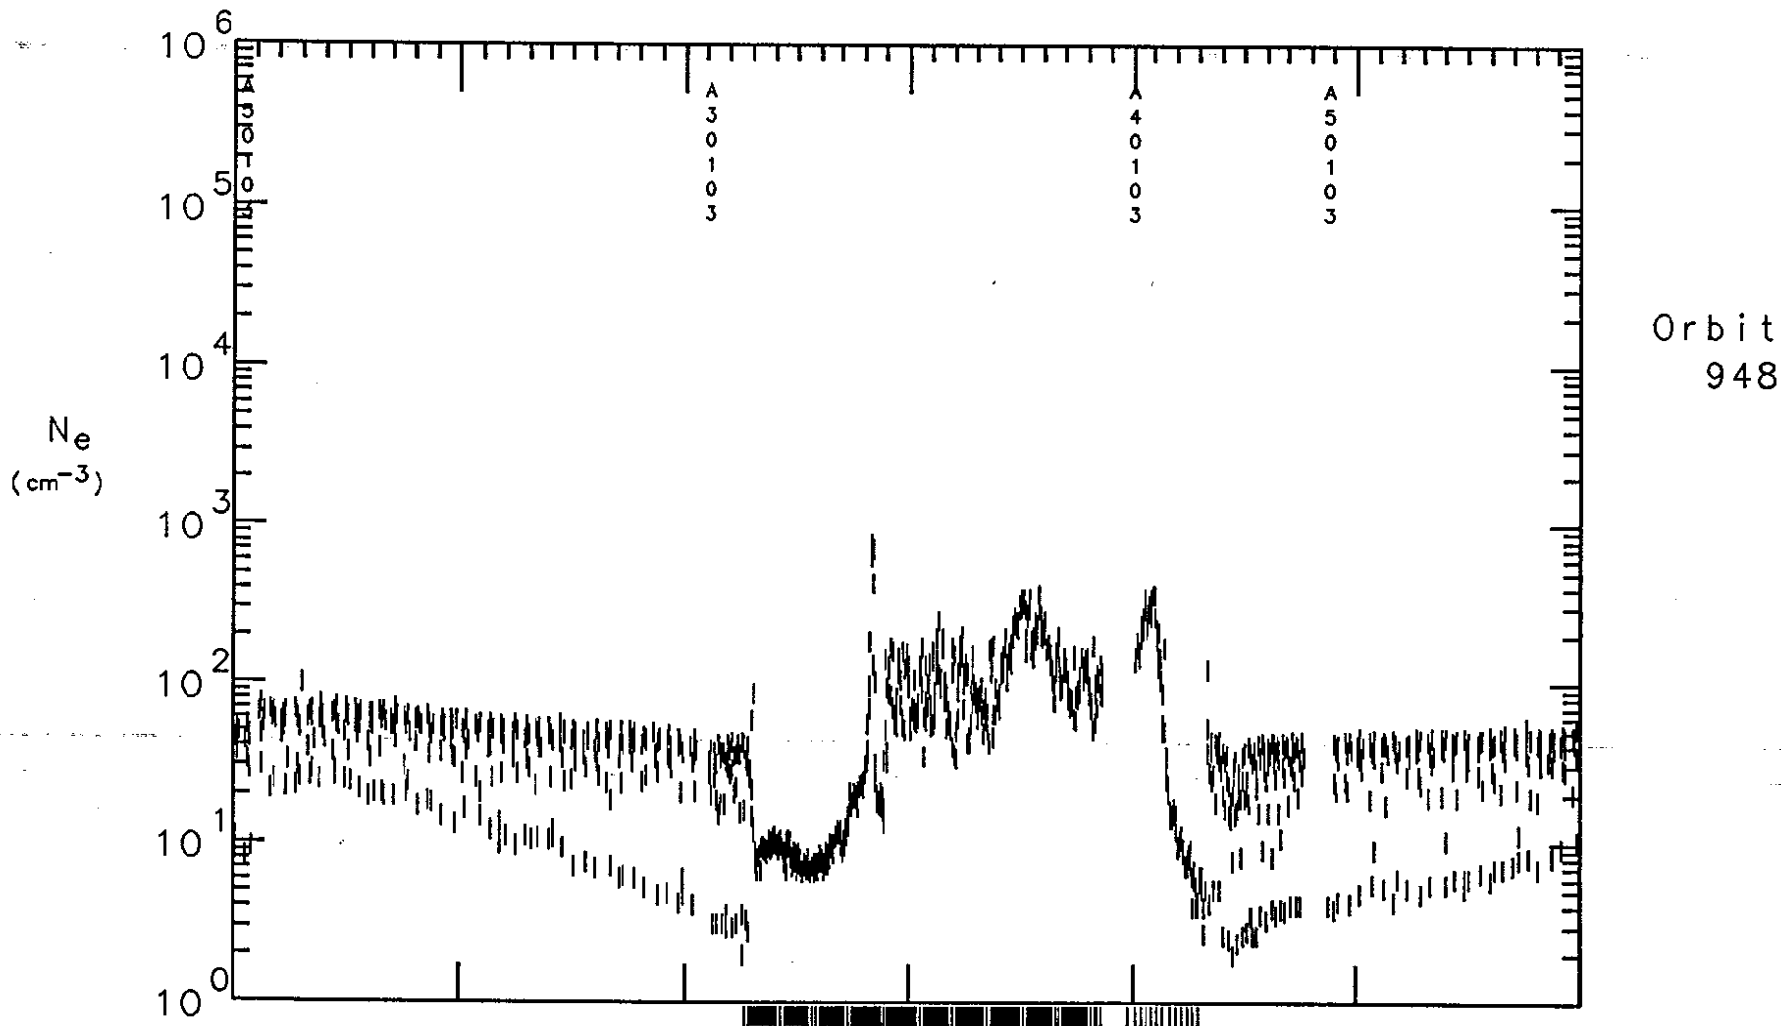

Universal Time, Day 81192

Ne hi-res Radial

Plotted:
27-JUL-93
18:07:36

5280	5880	6480	7080	7680	8280	8880
1:28	1:38	1:48	1:58	2: 8	2:18	2:28

secs
hh:mm

ALT	6264	3773	1655	768	1770	3933	6433	km
LAT	70	73	51	10	-30	-56	-70	deg
LONG	-107	-167	145	128	115	100	74	deg
SZA	73	88	113	142	139	120	106	deg
LST	13.0	16.9	20.3	21.5	22.4	23.3	0.9	hr