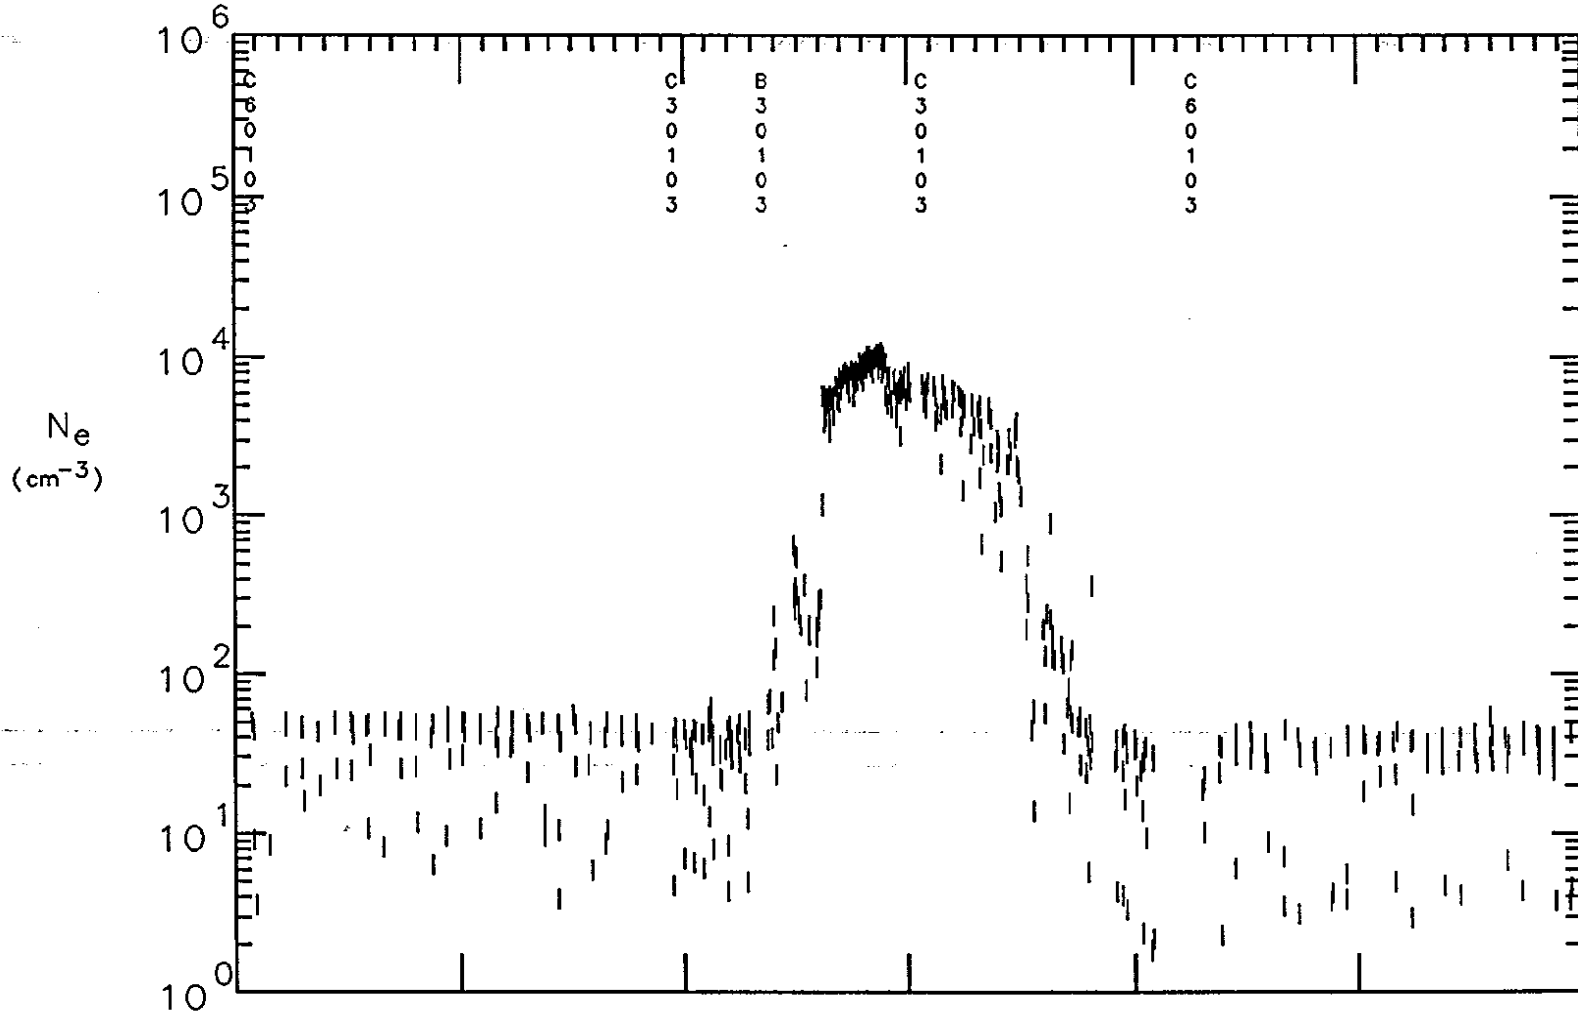

Universal Time, Day 81155

Ne hi-res Radial

Plotted:
27-JUL-93
13:38:36

5640	6240	6840	7440	8040	8640	9240
1:34	1:44	1:54	2: 4	2:14	2:24	2:34

secs
hh:mm

ALT	6374	3857	1681	700	1646	3808	6323	km
LAT	70	74	53	12	-29	-56	-70	deg
LONG	-158	142	91	73	61	46	20	deg
SZA	78	76	77	83	92	98	101	deg
LST	8.7	12.6	16.3	17.5	18.3	19.3	20.8	hr