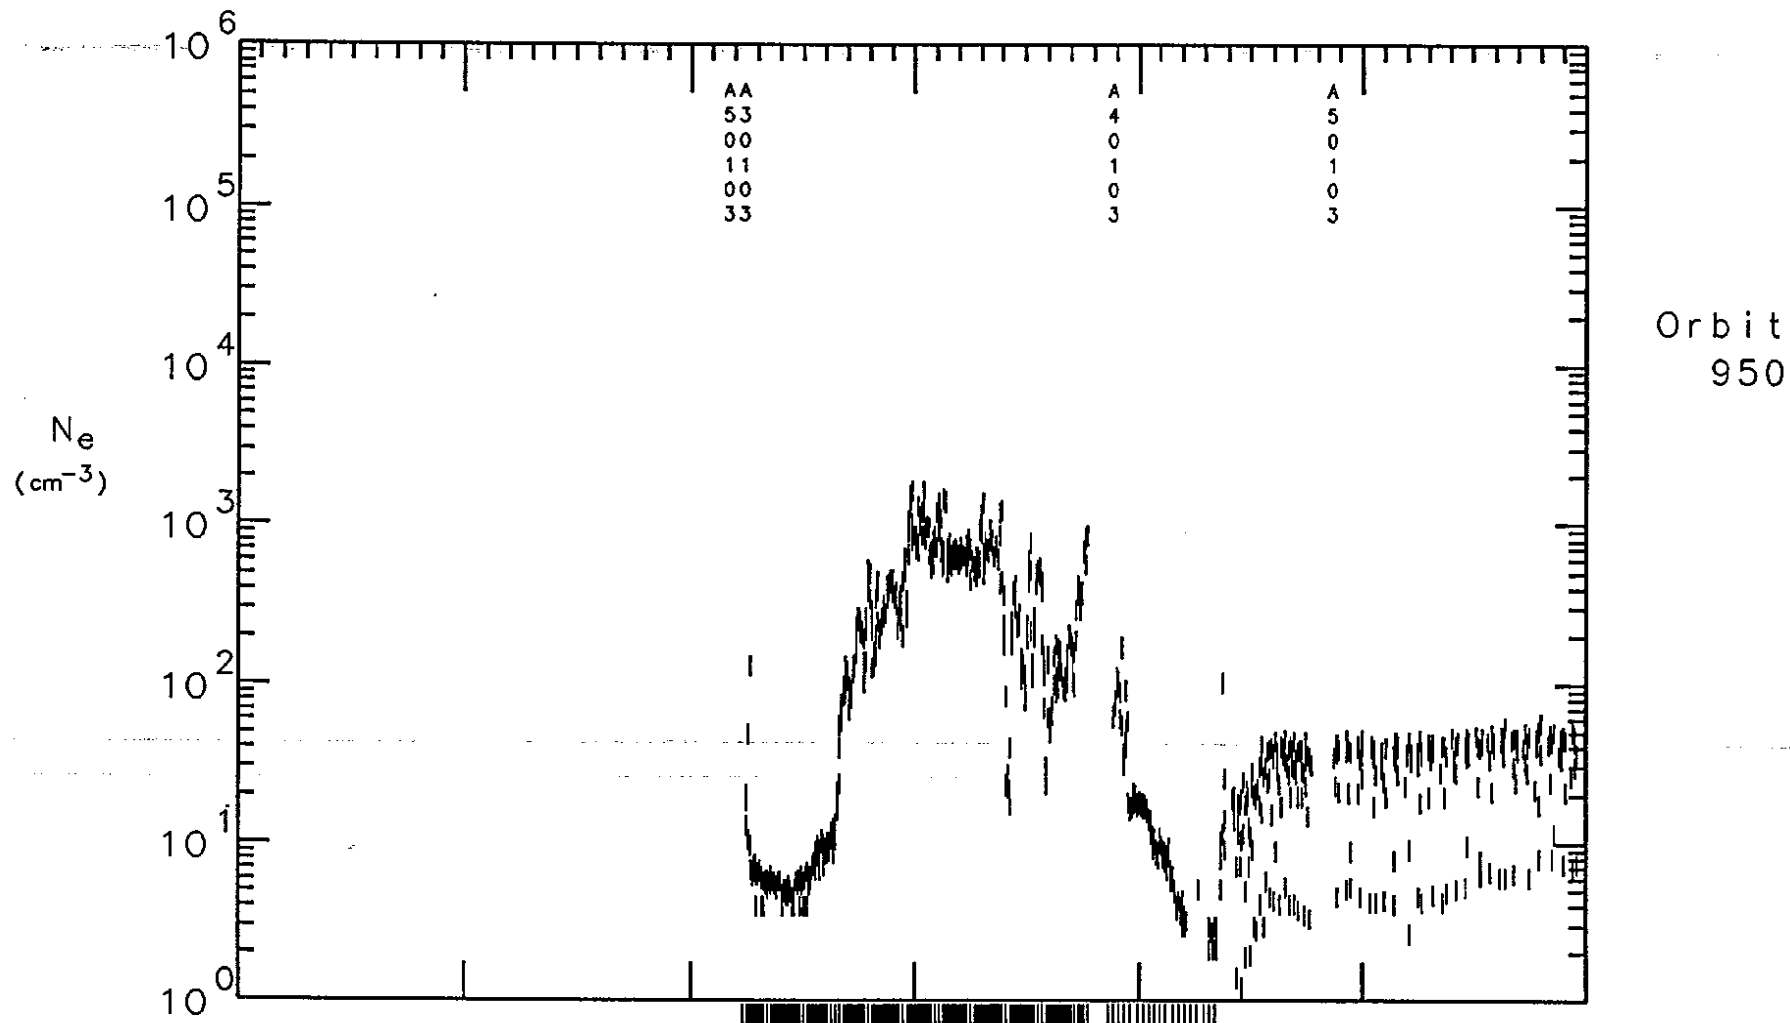

Universal Time, Day 81194

Ne hi-res Radial

Plotted:
27-JUL-93
18:19:51

5280	5880	6480	7080	7680	8280	8880
1:28	1:38	1:48	1:58	2: 8	2:18	2:28

secs
hh:mm

ALT	6259	3770	1658	776	1780	3941	6438	km
LAT	70	72	51	10	-30	-56	-70	deg
LONG	-104	-164	148	131	118	102	77	deg
SZA	74	89	114	145	141	121	106	deg
LST	13.2	17.2	20.6	21.8	22.6	23.6	1.1	hr