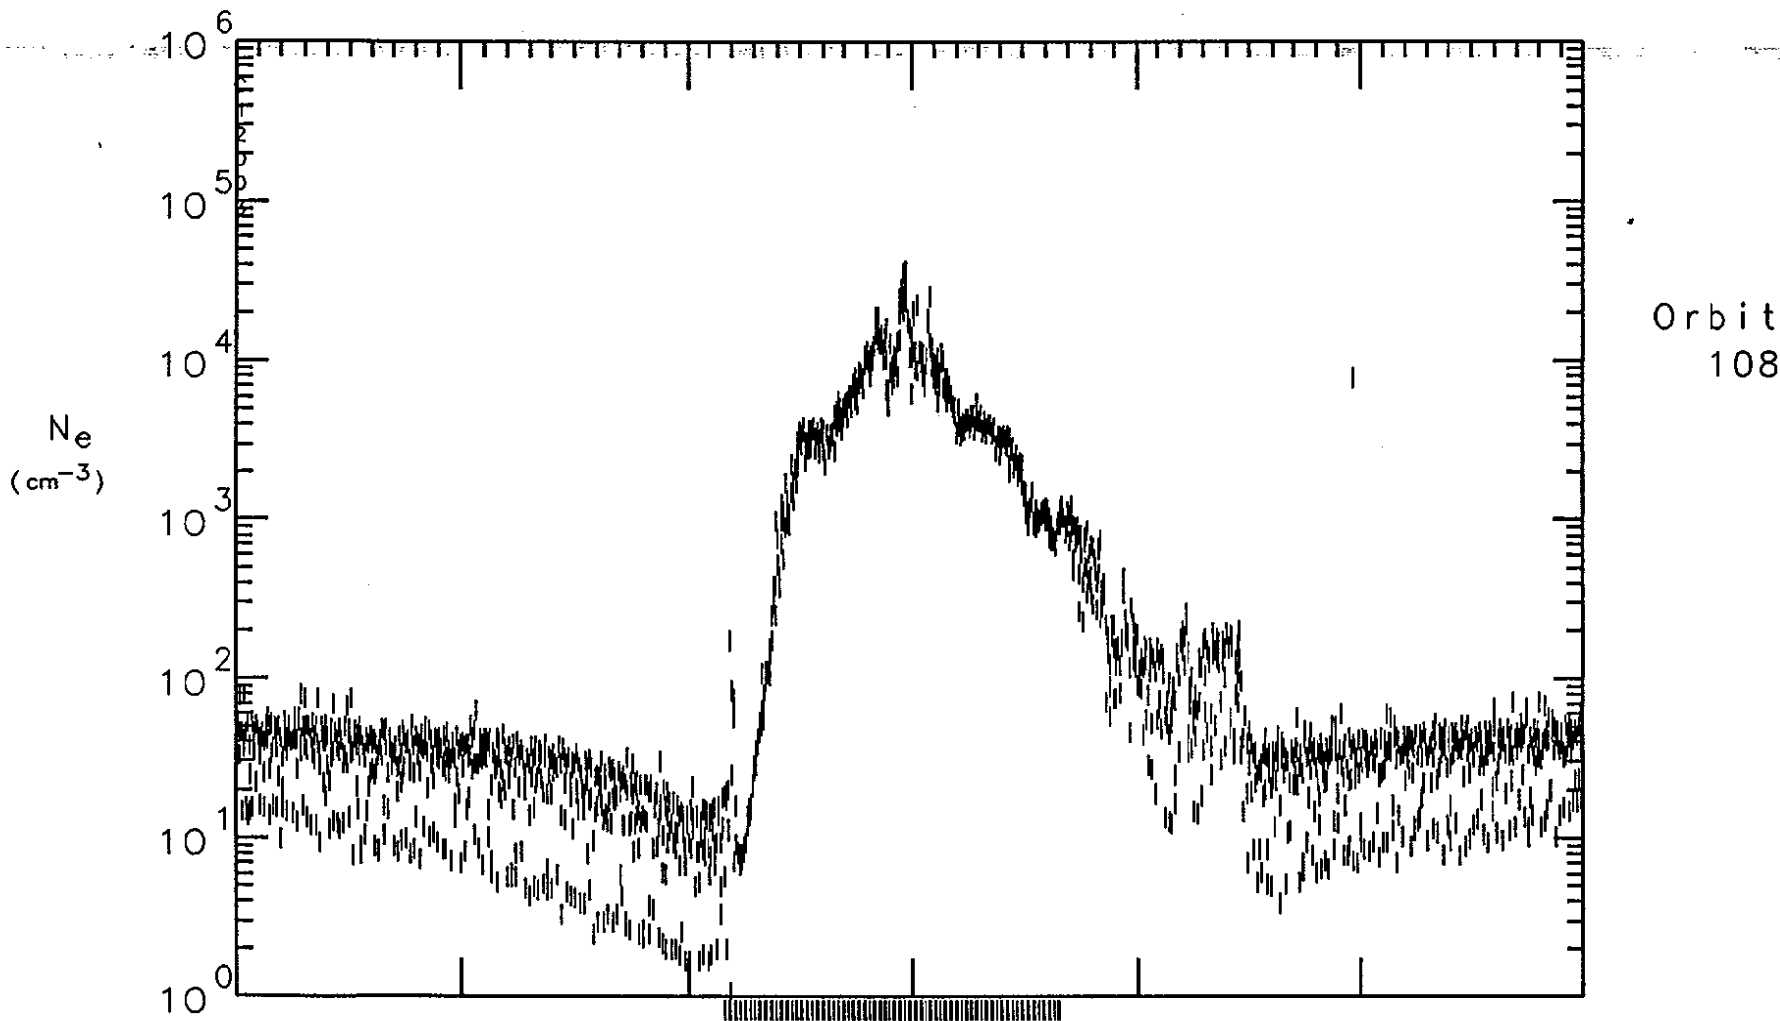

Ne hi-res Radial

Plotted:
13-JUL-93
14:16:46

Universal Time, Day 79081

68580	69180	69780	70380	70980	71580	72180	secs
19: 3	19:13	19:23	19:33	19:43	19:53	20: 3	hh:mm

ALT	6311	3632	1240	161	1339	3761	6443	km
LAT	63	73	60	14	-31	-57	-70	deg
LONG	104	64	-12	-37	-51	-68	-95	deg
SZA	90	99	114	123	108	93	83	deg
LST	18.1	20.5	1.9	3.6	4.6	5.6	7.3	hr