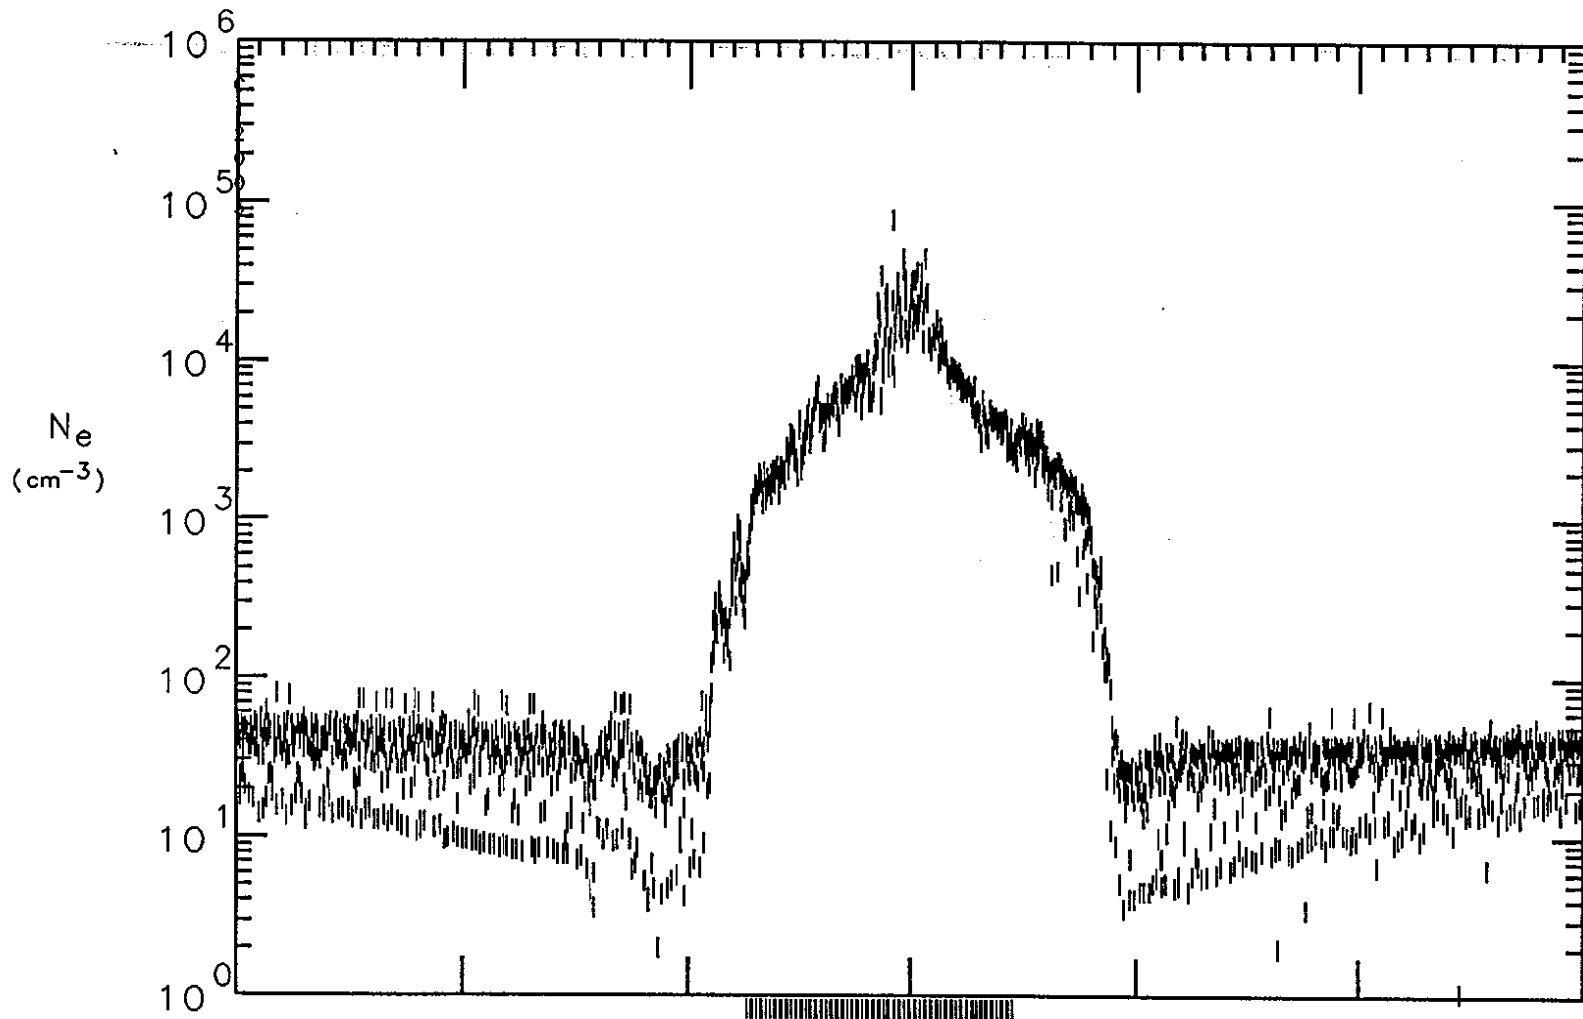

Ne hi-res Radial

Plotted:
13-JUL-93
18:56:45

Universal Time, Day 79087

70200	70800	71400	72000	72600	73200	73800
19:30	19:40	19:50	20:0	20:10	20:20	20:30

secs
hh:mm

Orbit
114

ALT	6262	3582	1201	159	1375	3809	6493	km
LAT	63	73	59	14	-31	-58	-71	deg
LONG	113	71	-4	-28	-42	-59	-87	deg
SZA	94	101	111	114	100	88	81	deg
LST	18.7	21.2	2.6	4.3	5.2	6.3	7.9	hr