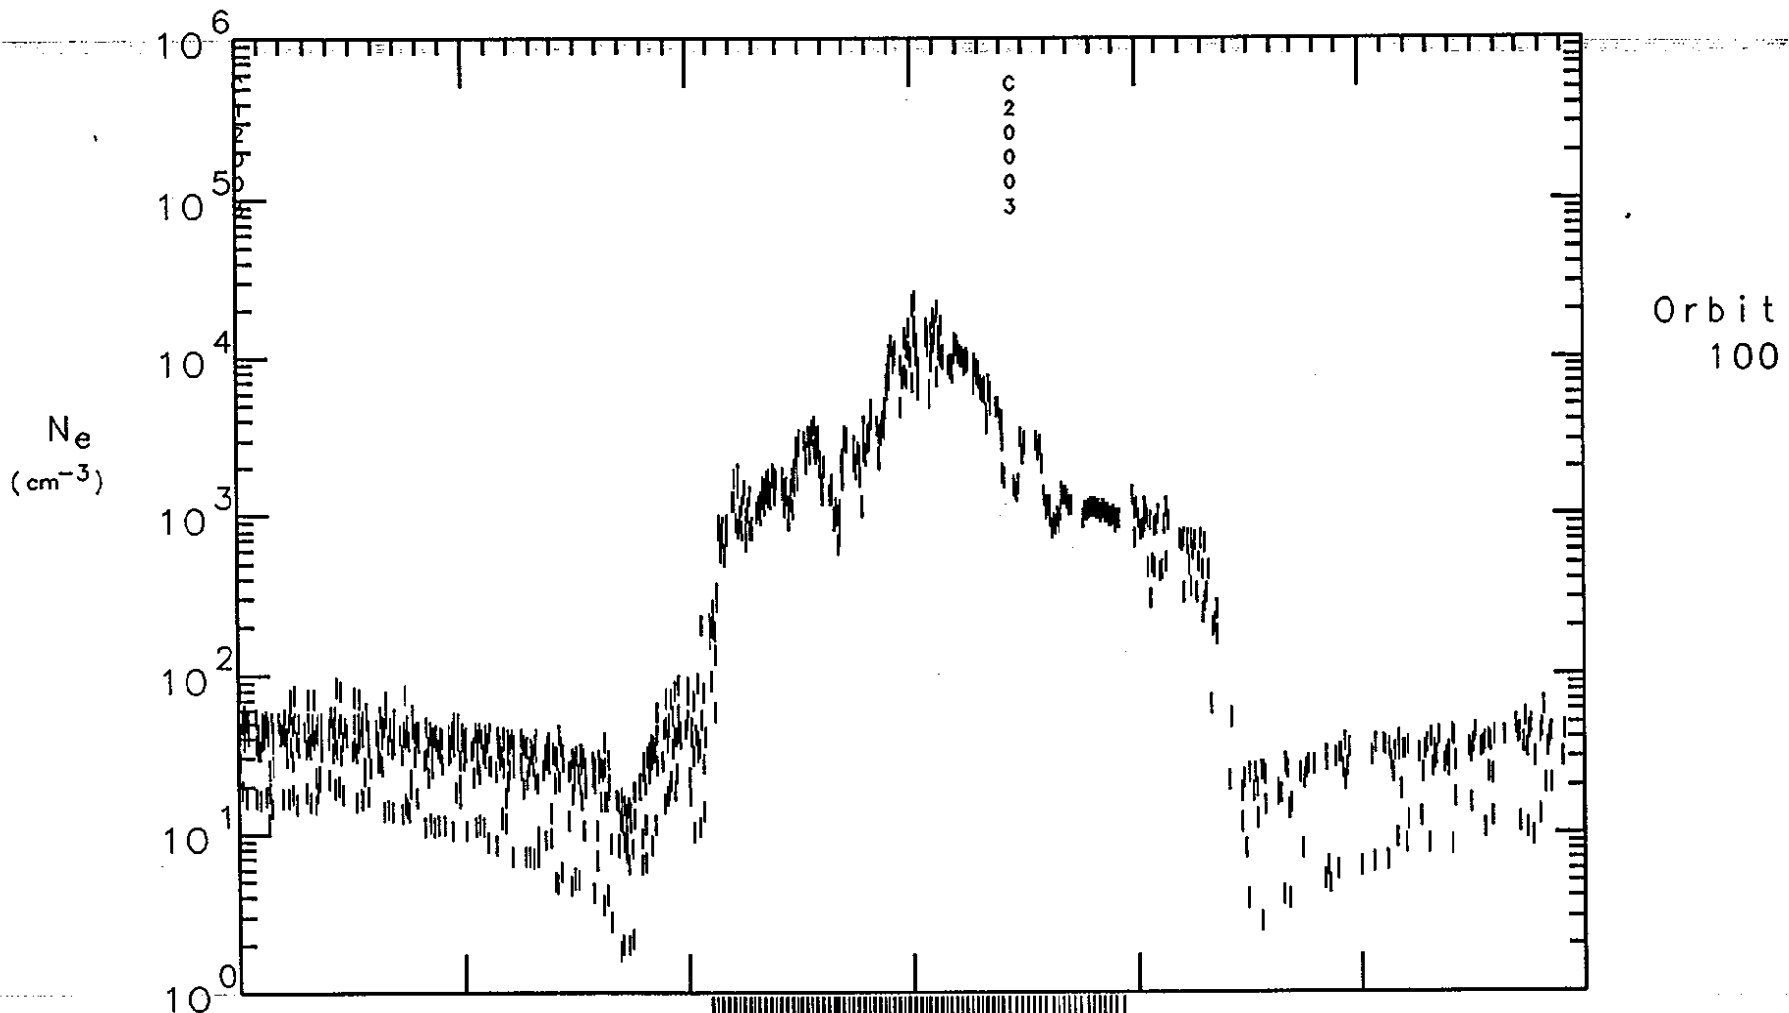

Ne hi-res Radial

Plotted:
12-JUL-93
22:19:55

Universal Time, Day 79073

| | | | | | | | |
|-------|-------|-------|-------|-------|-------|-------|-------|
| 66360 | 66960 | 67560 | 68160 | 68760 | 69360 | 69960 | secs |
| 18:26 | 18:36 | 18:46 | 18:56 | 19: 6 | 19:16 | 19:26 | hh:mm |