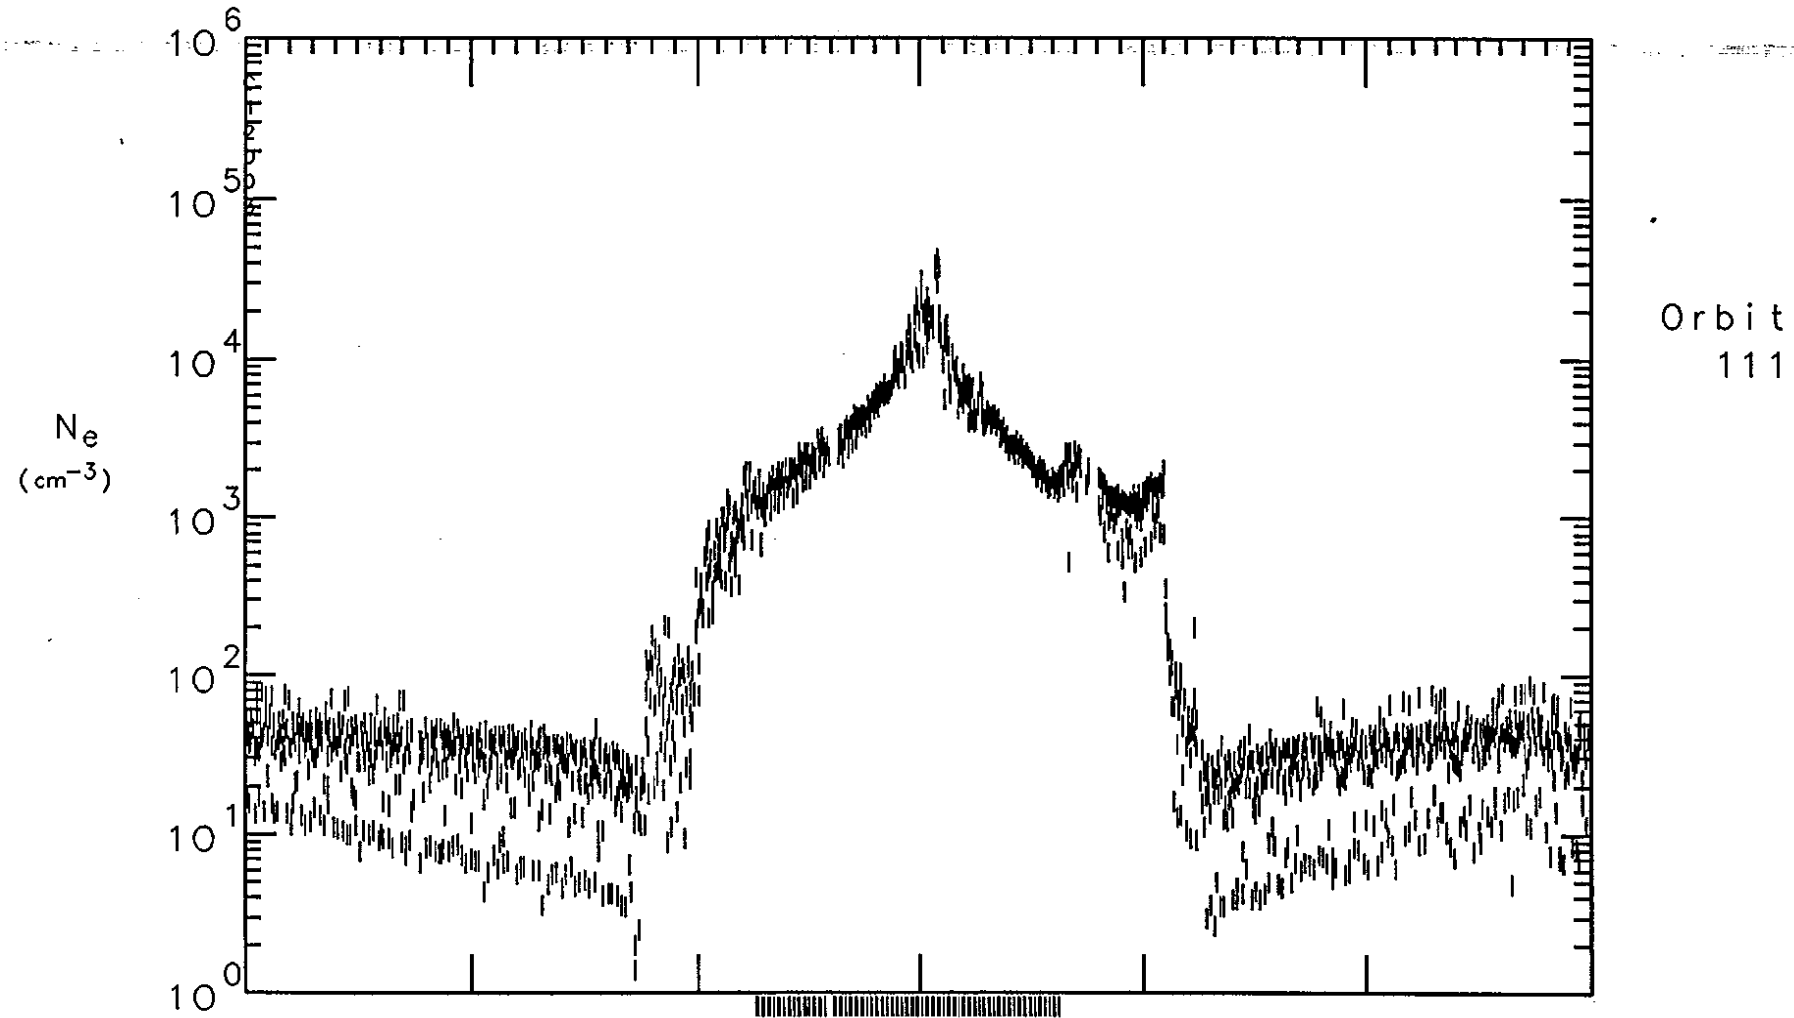

Universal Time, Day 79084

Ne hi-res Radial

Plotted:
13-JUL-93
14:42:26

69360	69960	70560	71160	71760	72360	72960	secs
19:16	19:26	19:36	19:46	19:56	20: 6	20:16	hh:mm

ALT	6441	3758	1336	160	1240	3633	6314	km
LAT	62	73	61	17	-29	-57	-70	deg
LONG	109	72	-5	-32	-46	-62	-89	deg
SZA	91	99	112	119	105	91	83	deg
LST	18.3	20.6	2.1	3.9	4.8	5.9	7.5	hr