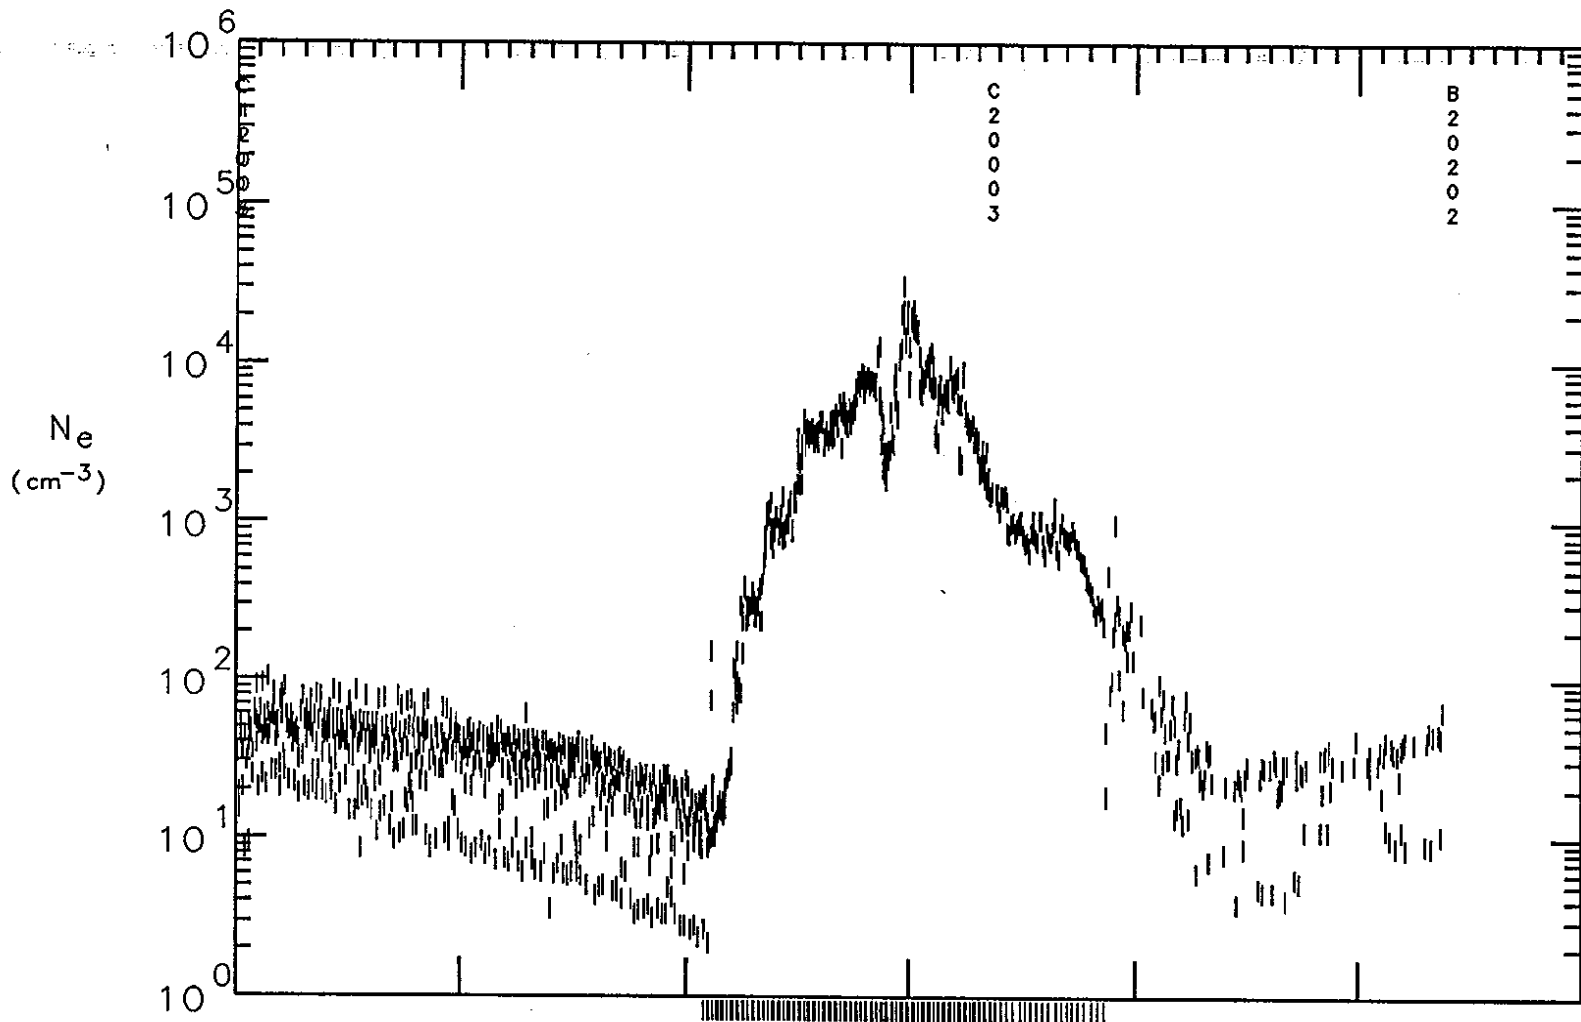

Ne hi-res Radial

Plotted:
13-JUL-93
13:19:06

Universal Time, Day 79074

66660	67260	67860	68460	69060	69660	70260	secs
18:31	18:41	18:51	19: 1	19:11	19:21	19:31	hh:mm

Orbit
101

ALT	6317	3638	1245	163	1335	3755	6437	km
LAT	63	73	60	15	-30	-57	-70	deg
LONG	93	53	-22	-47	-62	-79	-106	deg
SZA	85	97	117	134	117	98	86	deg
LST	17.4	19.8	1.1	2.9	3.8	4.9	6.6	hr