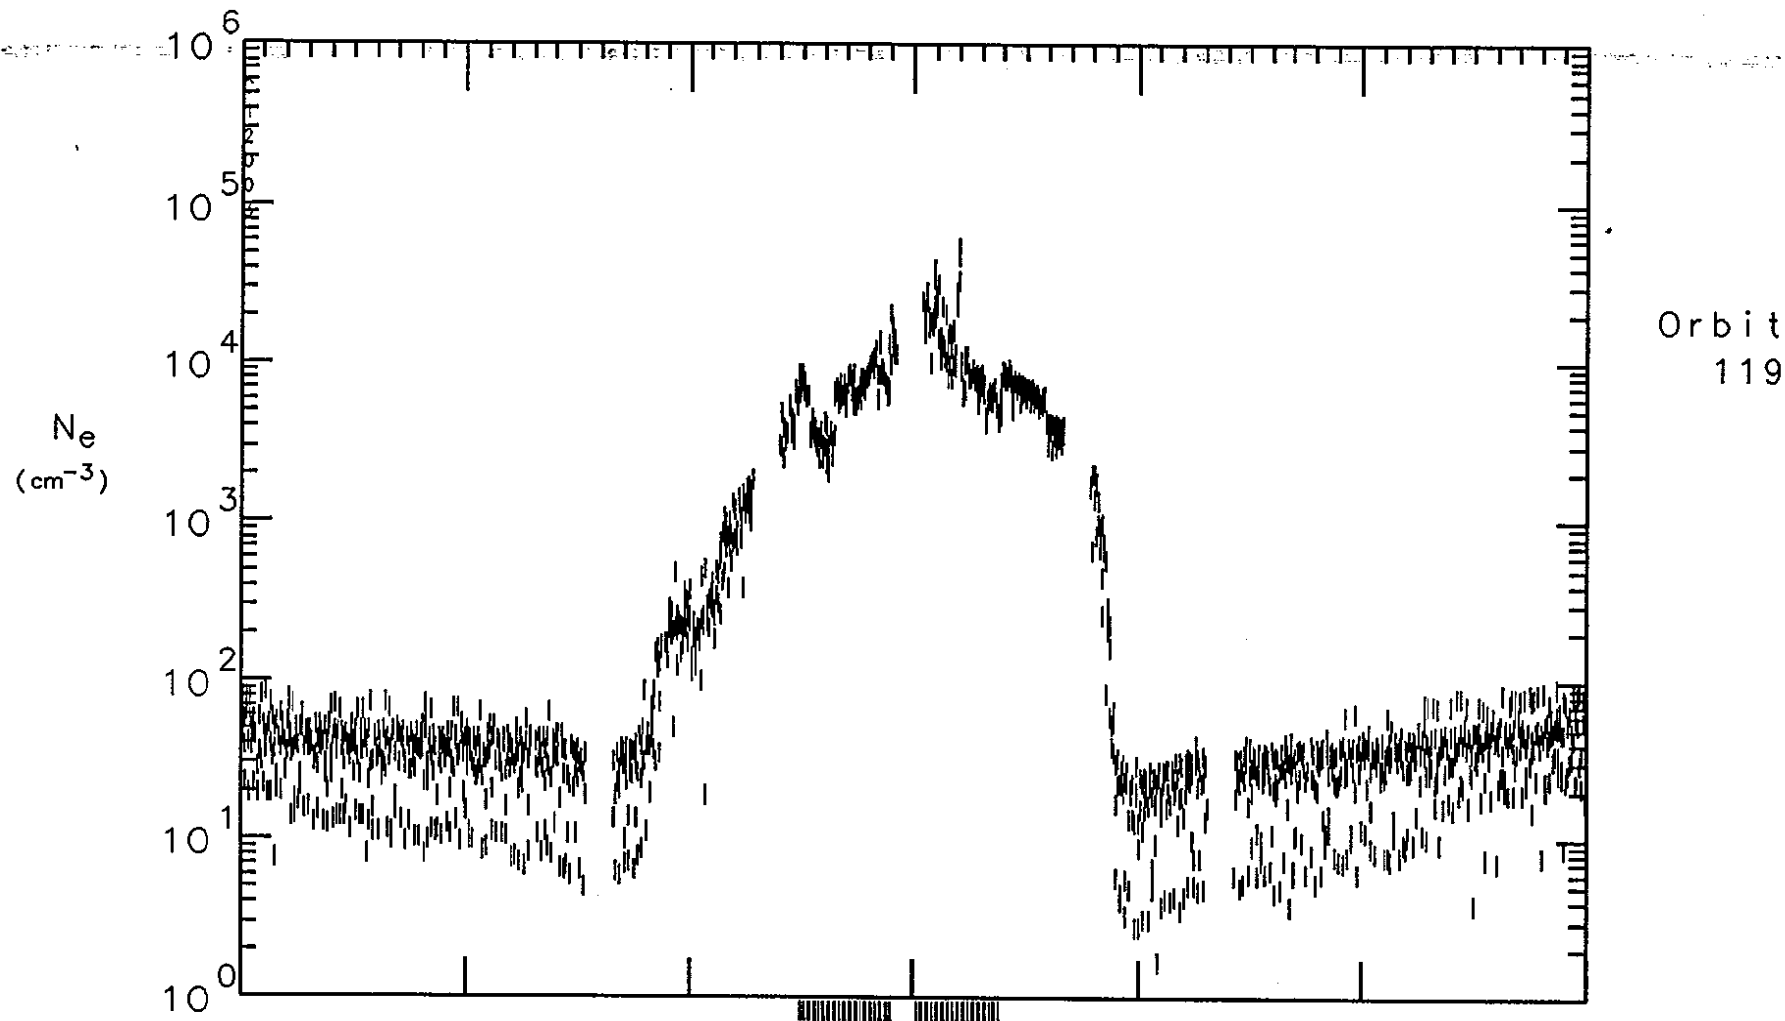

Universal Time, Day 79092

Ne hi-res Radial

Plotted:
13-JUL-93
17:04:17

71460	72060	72660	73260	73860	74460	75060
19:51	20: 1	20:11	20:21	20:31	20:41	20:51

secs
hh:mm

ALT	6486	3802	1367	155	1203	3588	6269	km
LAT	62	73	62	18	-28	-56	-70	deg
LONG	122	85	6	-20	-34	-50	-76	deg
SZA	96	101	107	107	95	85	80	deg
LST	19.1	21.4	2.9	4.7	5.7	6.7	8.3	hr