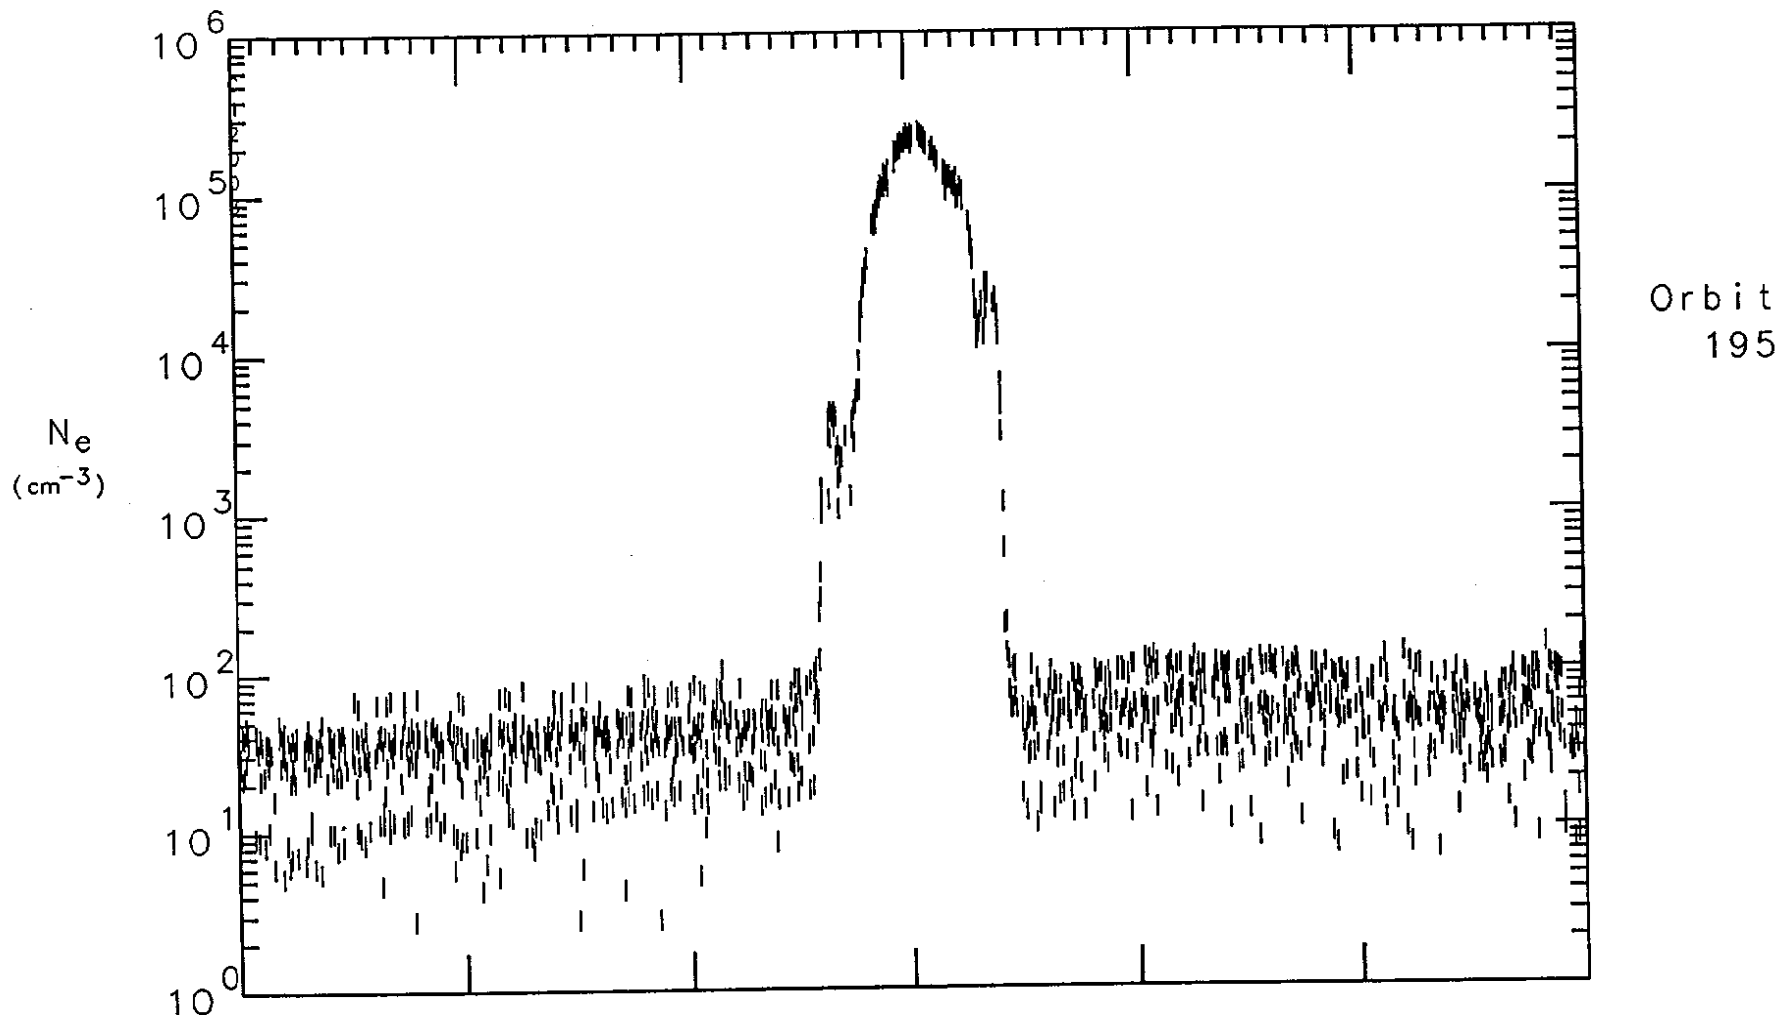

Universal Time, Day 79168

Ne hi-res Radial

Plotted:
14-JUL-93
21:18:43

76800	77400	78000	78600	79200	79800	80400	secs
21:20	21:30	21:40	21:50	22: 0	22:10	22:20	hh:mm

ALT	6456	3774	1349	161	1229	3618	6297	km
LAT	62	72	61	17	-29	-56	-69	deg
LONG	-127	-165	119	92	77	59	32	deg
SZA	105	89	61	20	39	67	84	deg
LST	3.4	5.7	10.9	12.8	13.8	14.9	16.6	hr