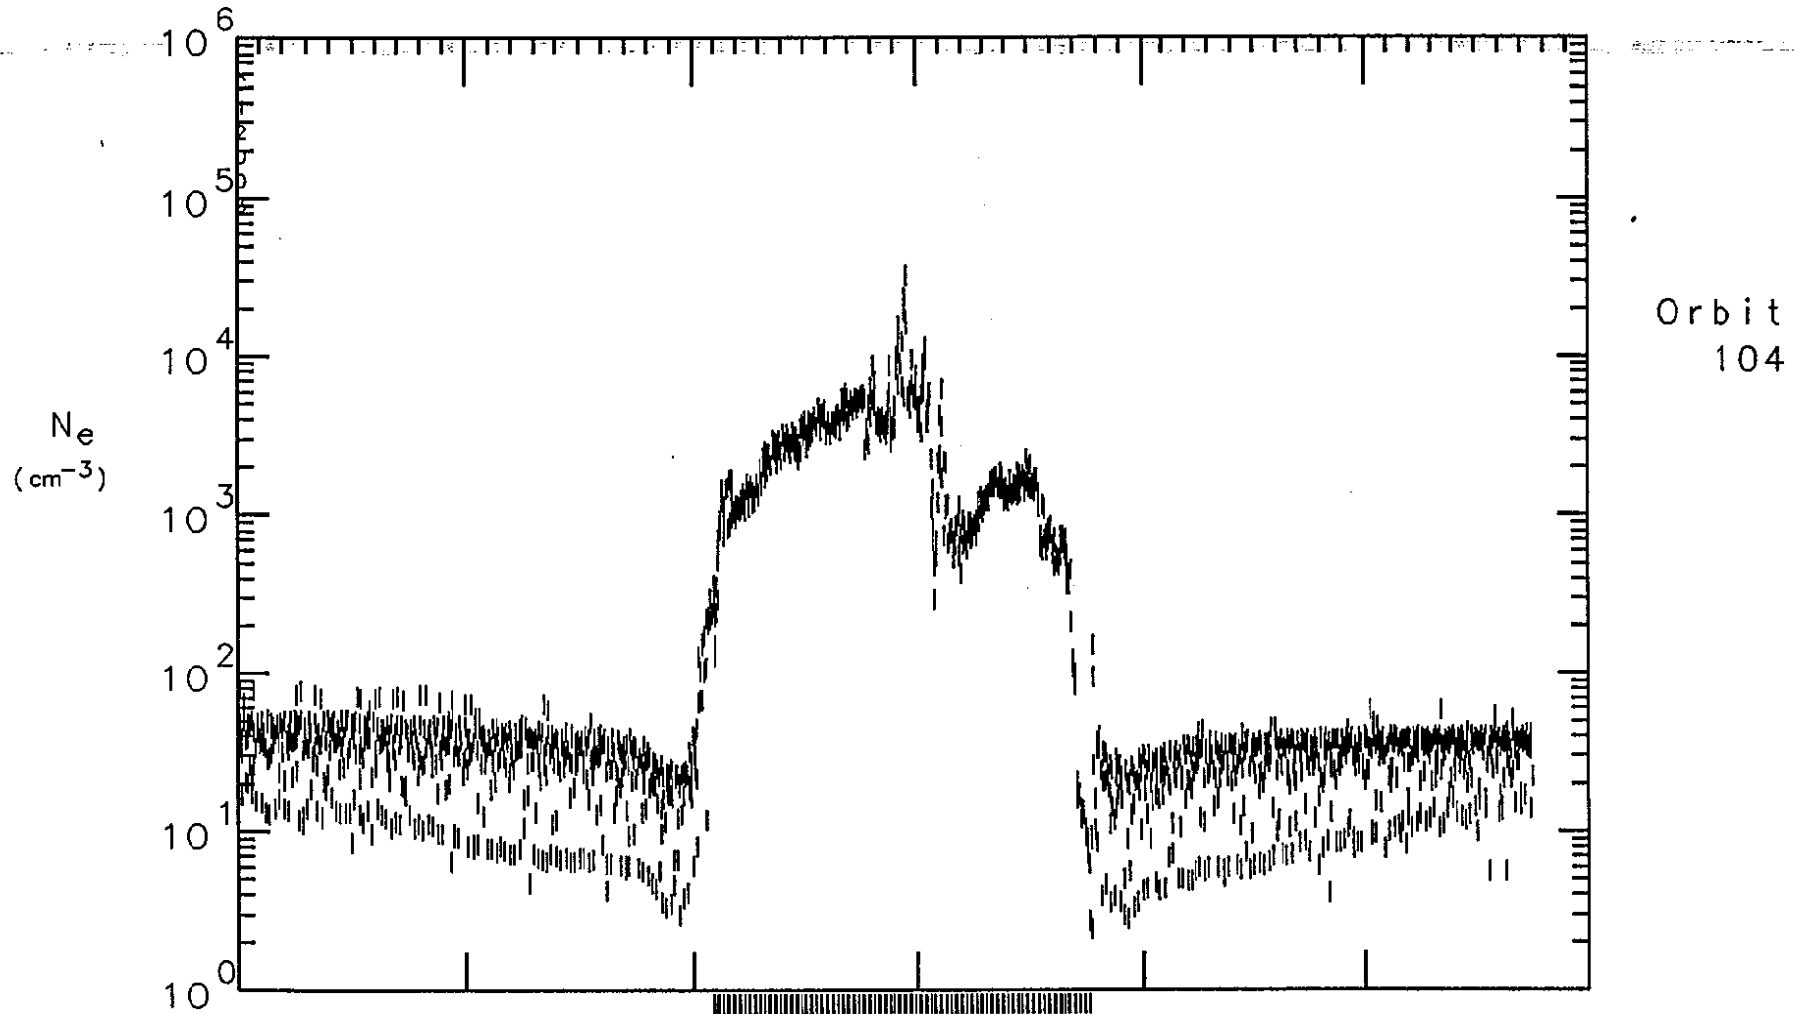

Ne hi-res Radial

Plotted:
13-JUL-93
13:42:28

Universal Time, Day 79077

67500	68100	68700	69300	69900	70500	71100	secs
18:45	18:55	19: 5	19:15	19:25	19:35	19:45	hh:mm

ALT	6259	3581	1203	164	1380	3812	6495	km
LAT	63	73	59	13	-31	-58	-70	deg
LONG	97	56	-18	-43	-57	-75	-102	deg
SZA	87	99	116	129	113	96	85	deg
LST	17.7	20.2	1.5	3.2	4.2	5.2	6.9	hr