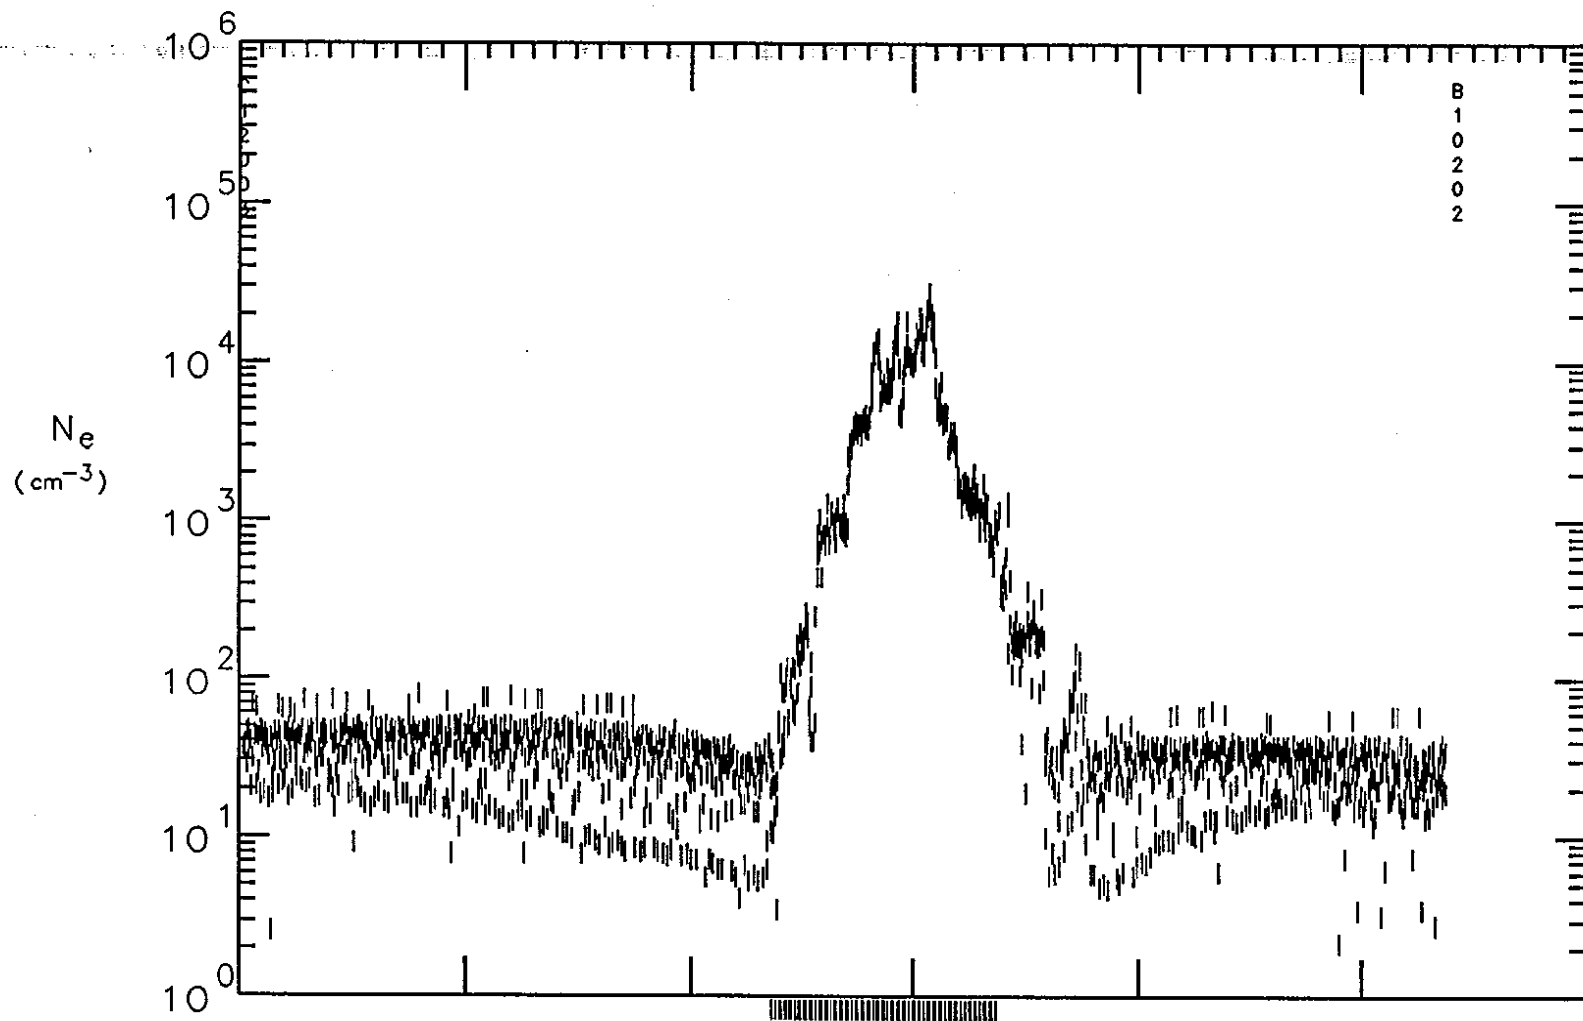

Universal Time, Day 79090

Ne hi-res Radial

Plotted:
13-JUL-93
16:49:39

70980	71580	72180	72780	73380	73980	74580
19:43	19:53	20: 3	20:13	20:23	20:33	20:43

secs
hh:mm

Orbit
117

ALT	6306	3625	1232	155	1339	3765	6449	km
LAT	63	73	60	14	-31	-58	-71	deg
LONG	118	77	0	-24	-38	-54	-81	deg
SZA	95	101	109	109	96	86	80	deg
LST	19.0	21.5	2.9	4.6	5.5	6.6	8.2	hr