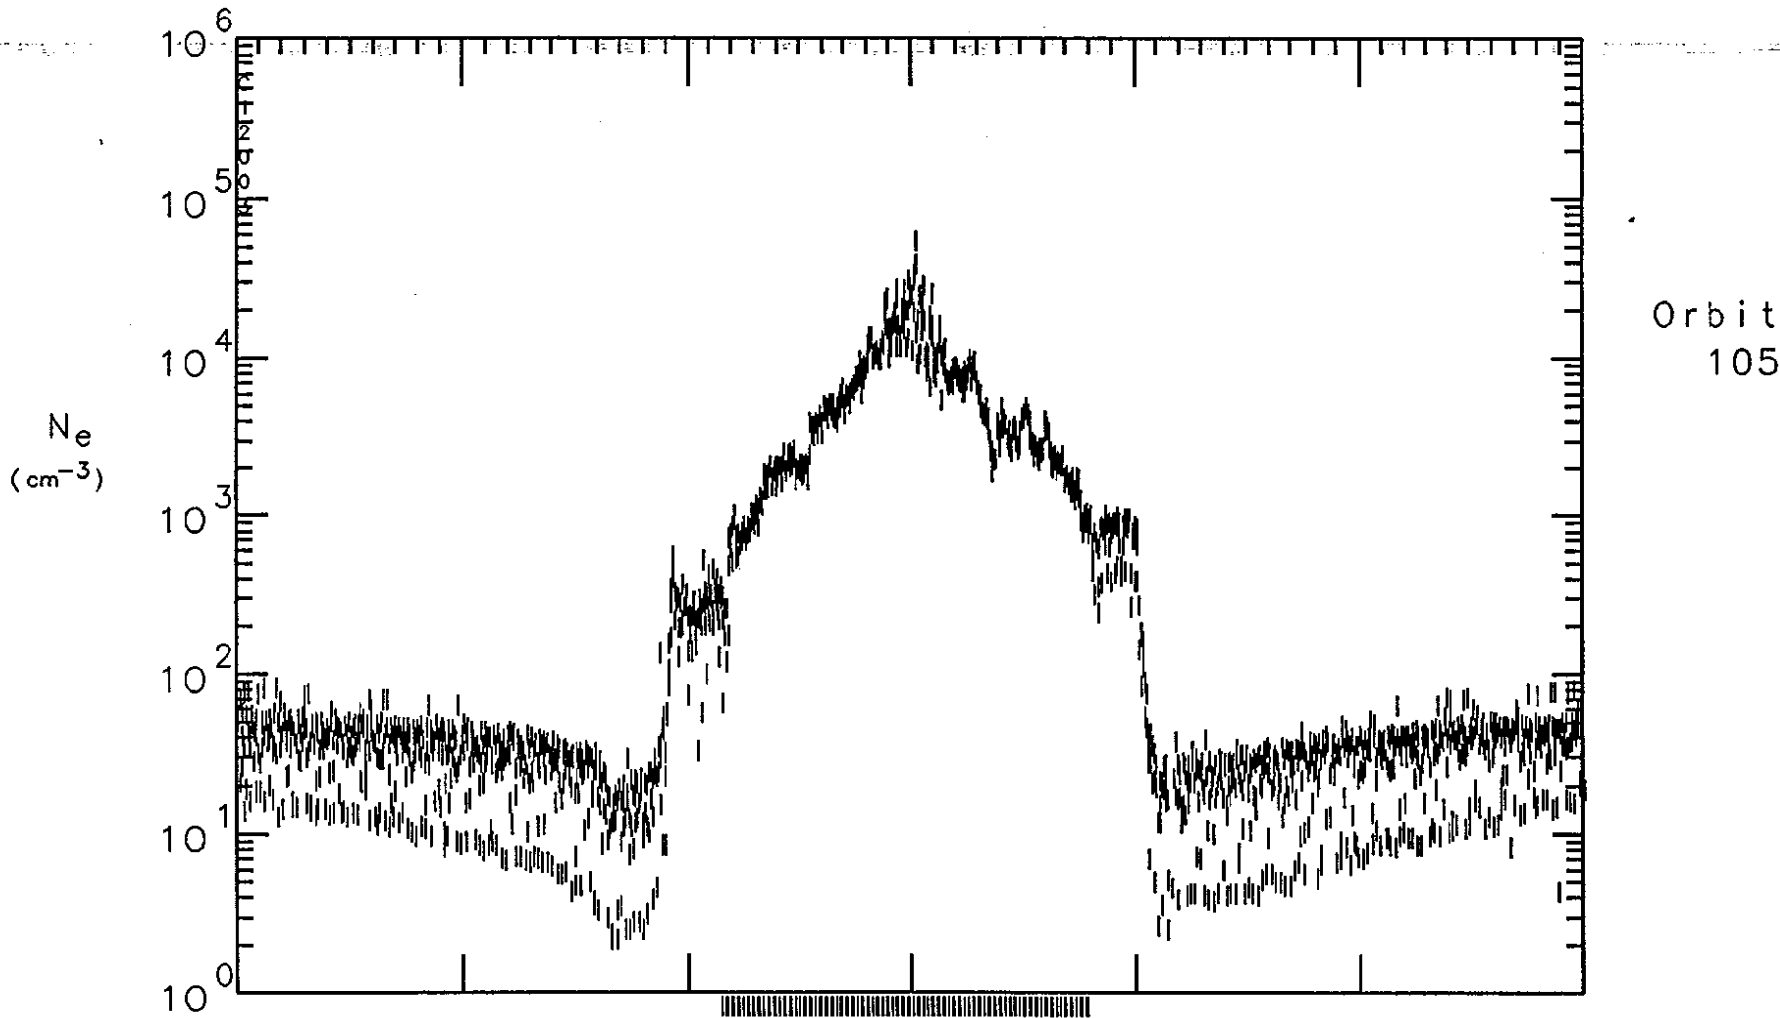

Ne hi-res Radial

Plotted:
13-JUL-93
13:50:57

Universal Time, Day 79078

67740	68340	68940	69540	70140	70740	71340	secs
18:49	18:59	19: 9	19:19	19:29	19:39	19:49	hh:mm

ALT	6412	3731	1316	162	1264	3662	6342	km
LAT	62	73	61	16	-29	-57	-70	deg
LONG	100	62	-14	-41	-55	-72	-98	deg
SZA	87	98	115	128	113	96	85	deg
LST	17.7	20.1	1.5	3.3	4.2	5.3	6.9	hr