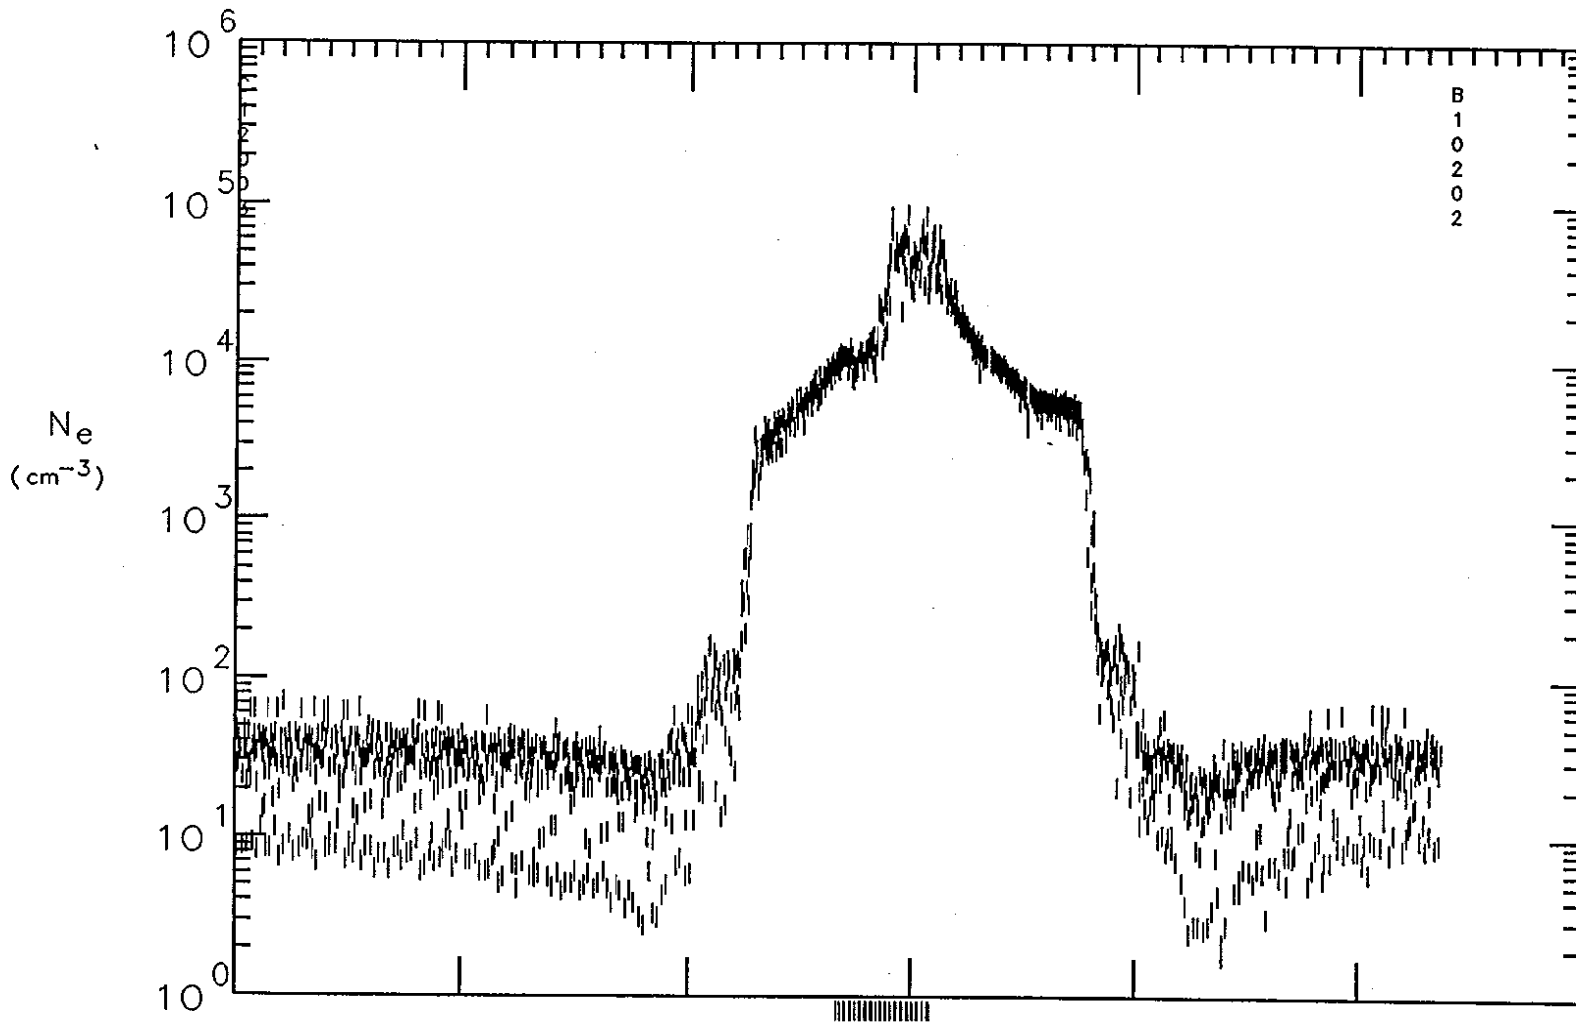

Universal Time, Day 79098

Ne hi-res Radial

Plotted:
13-JUL-93
19:23:07
secs
hh:mm

73020	73620	74220	74820	75420	76020	76620
20:17	20:27	20:37	20:47	20:57	21: 7	21:17

Orbit
125

ALT	6282	3600	1210	151	1354	3788	6474	km
LAT	63	74	60	14	-31	-58	-71	deg
LONG	130	89	12	-12	-26	-42	-70	deg
SZA	100	102	103	97	86	80	77	deg
LST	19.8	22.3	3.8	5.5	6.4	7.4	9.1	hr