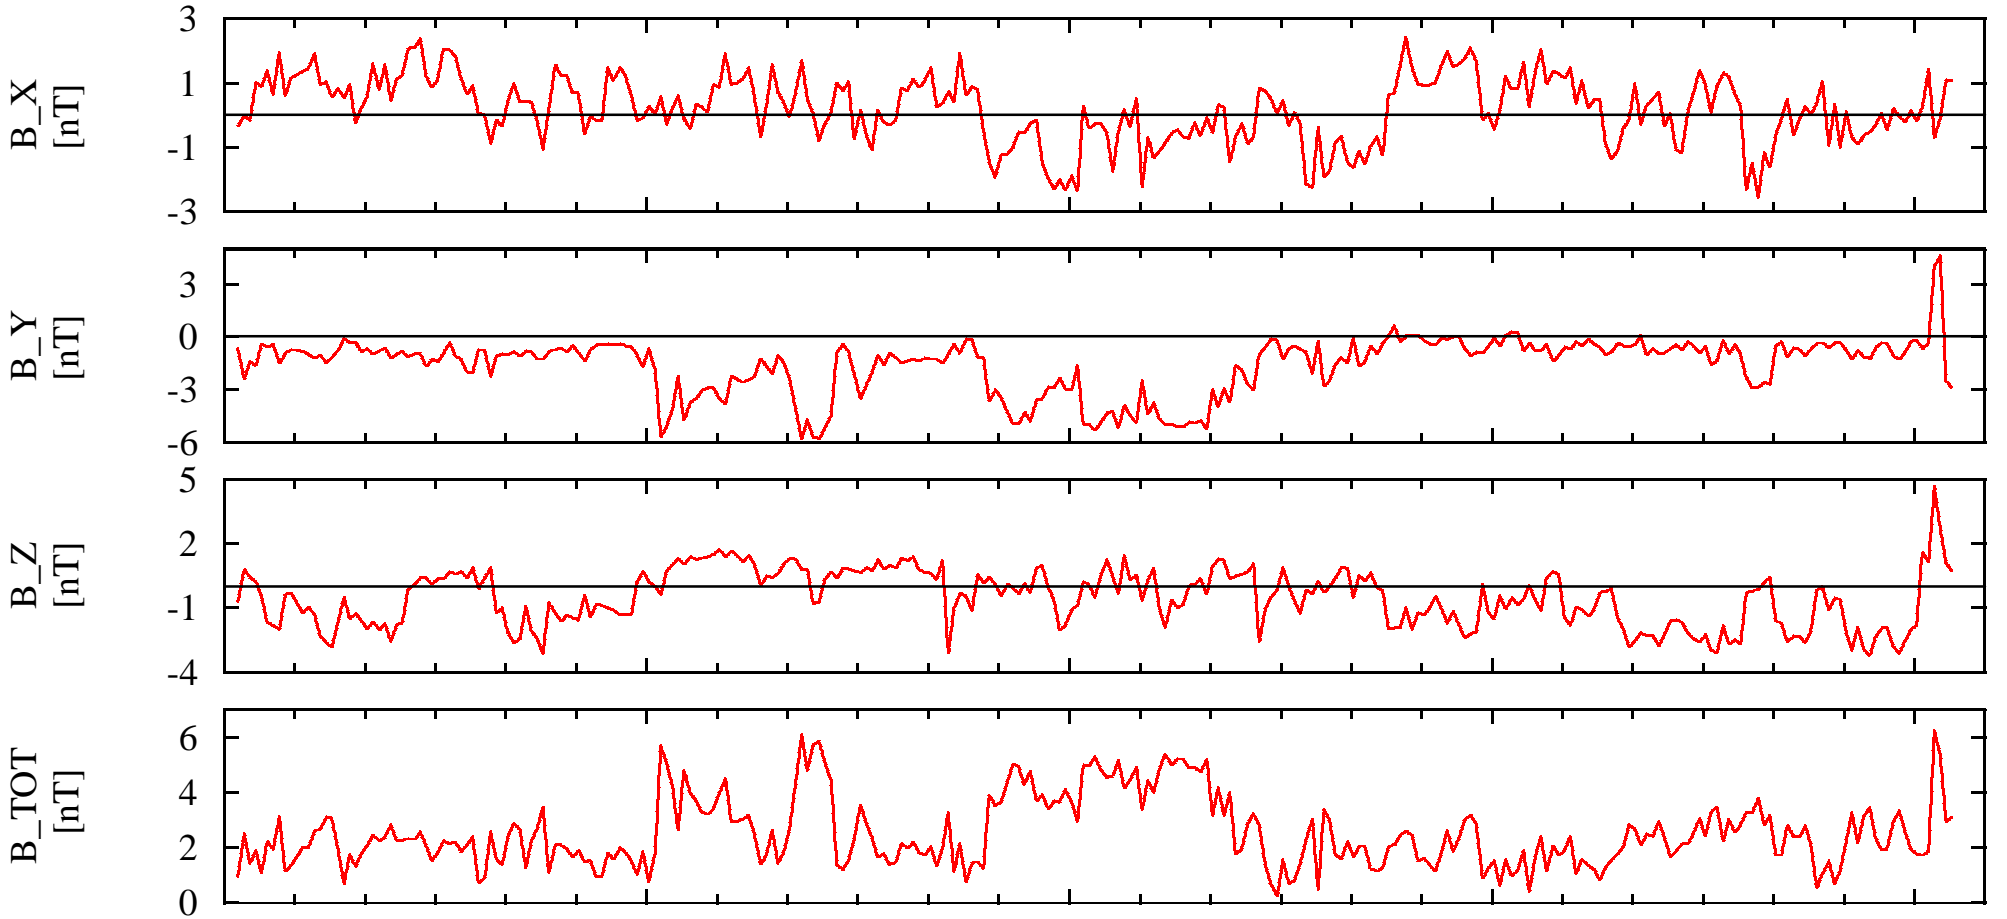

# NEAR Solar Orbital Coordinates

DOY: 47 00:00  
1999-Feb-16

NSO\_X  $1.36e+005$

$-1.36e+005$

$-1.35e+005$

$-1.35e+005$

$-1.34e+005$

NSO\_Y  $9.34e+005$