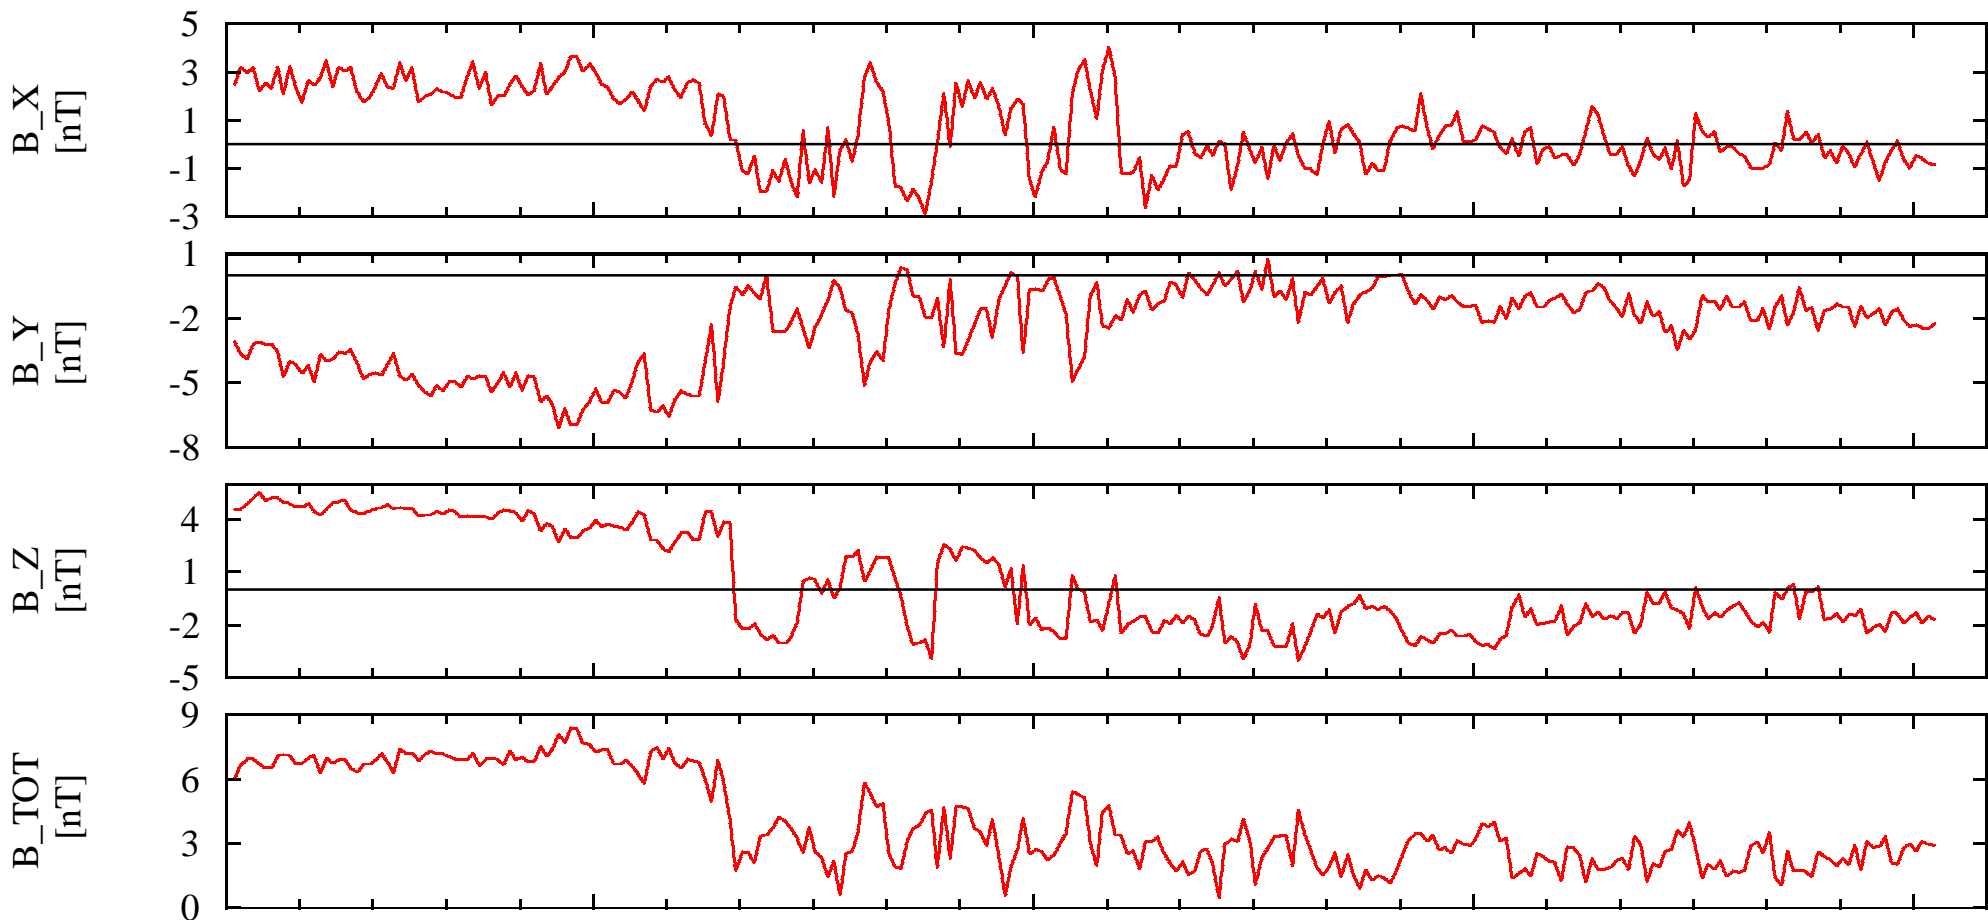

NEAR Solar Orbital Coordinates

DOY: 45 01:00
1999-Feb-14

07:00

13:00

19:00

01:00

NSO_X $1.39e+005$

$-1.39e+005$

$-1.38e+005$

$-1.38e+005$

$-1.38e+005$

NSO_Y $9.31e+005$

$9.32e+005$

$9.32e+005$

$9.32e+005$

$9.33e+005$