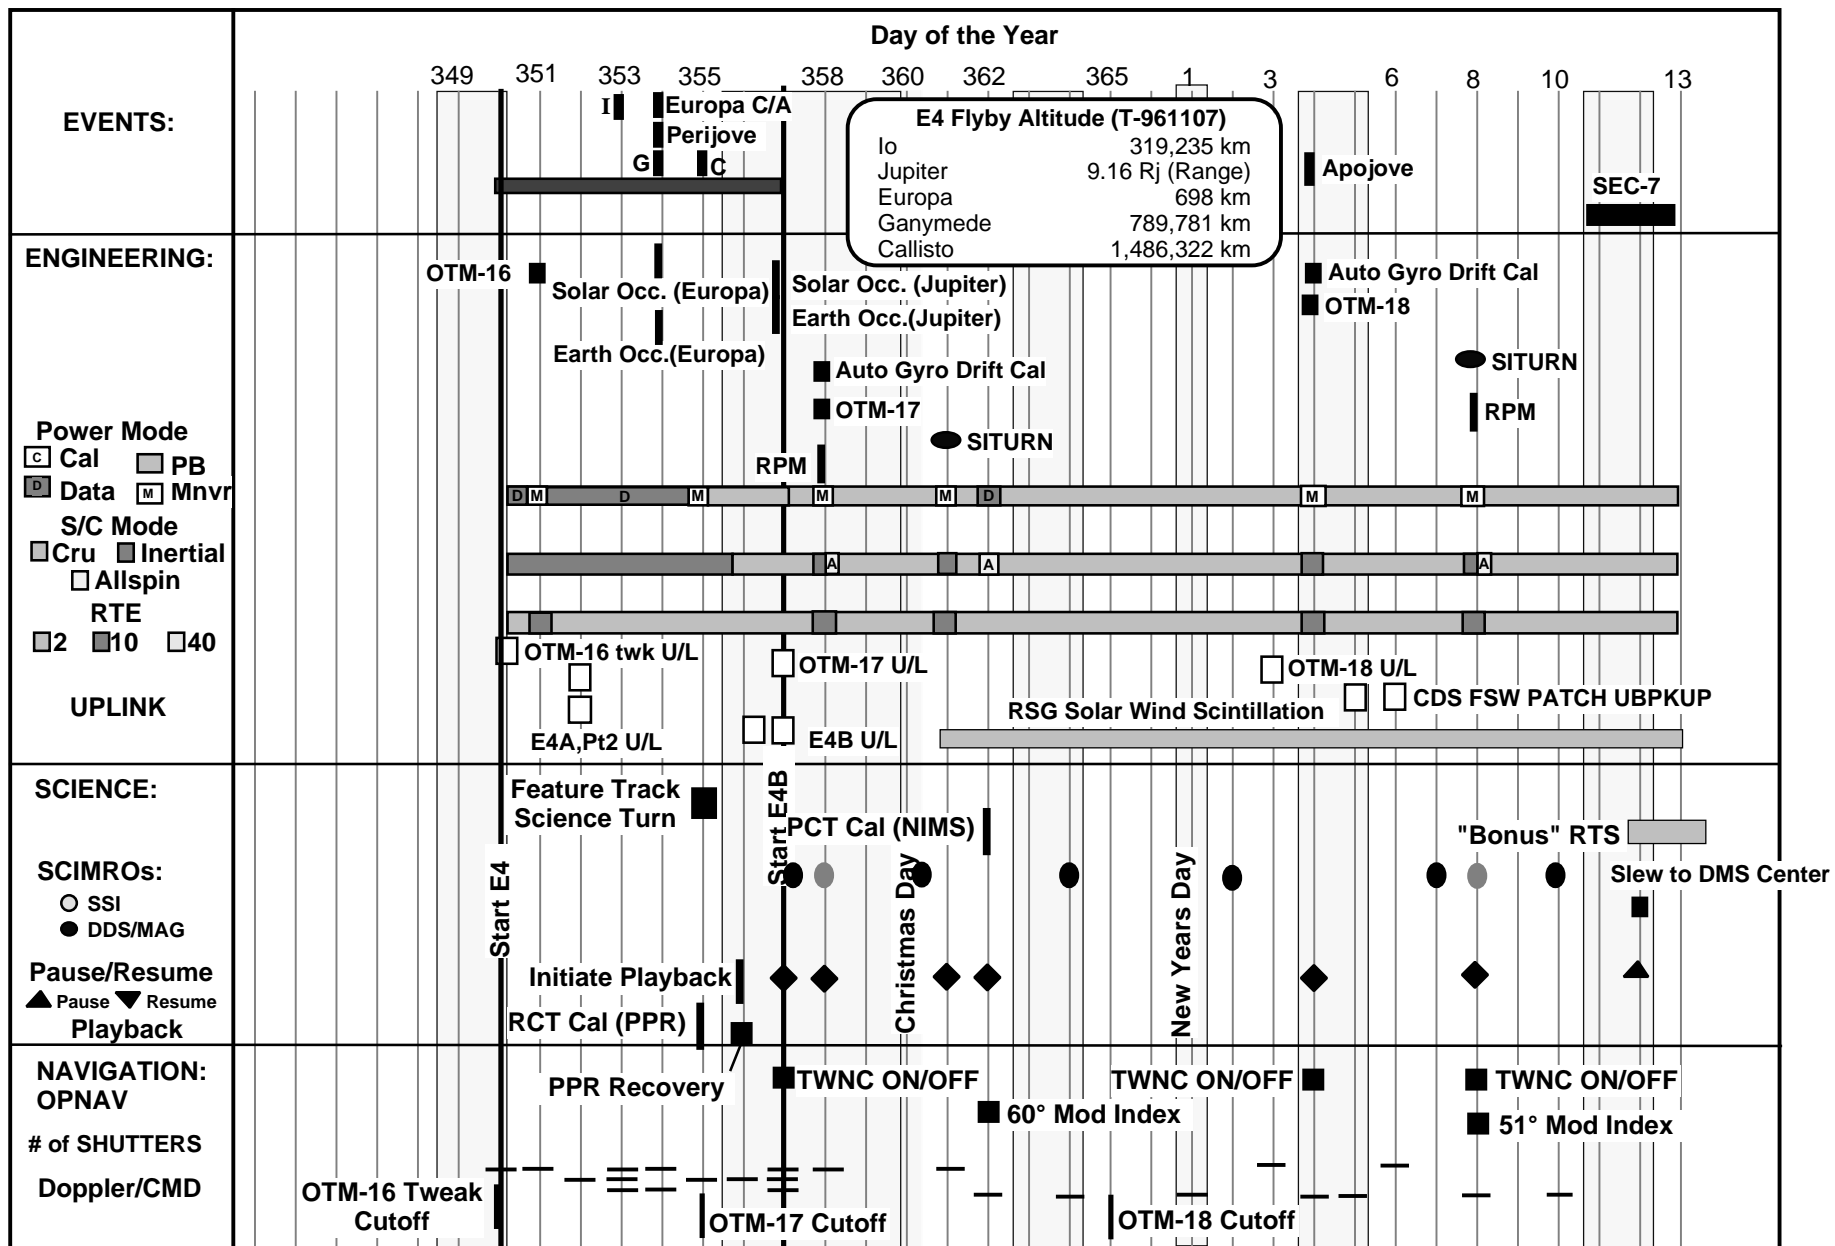

E4 OVERVIEW (Part 1)

E4 Flyby Altitude (T-961107)

Io	319,235 km
Jupiter	9.16 R _J (Range)
Europa	698 km
Ganymede	789,781 km
Callisto	1,486,322 km

Power Mode
 ☐ Cal ☐ PB
 ☐ Data ☐ Mnvr

S/C Mode
 ☐ Cru ☐ Inertial
 ☐ Allspin

RTE
 ☐ 2 ☐ 10 ☐ 40

UPLINK

SCIENCE:

SCIMROs:
 ○ SSI
 ● DDS/MAG

Pause/Resume Playback
 ▲ Pause ▼ Resume

NAVIGATION:
 OPNAV

of SHUTTERS

Doppler/CMD

Dec 1996 9 10 11 12 13 16 17 18 19 20 23 24 25 26 27 30 31 Jan 1997 1 2 3 6 7 8 9 10 13

M Tu W Th F Sa Su M Tu W Th F Sa Su M Tu W Th F Sa Su M

KM/PJG/PT
12/18/96