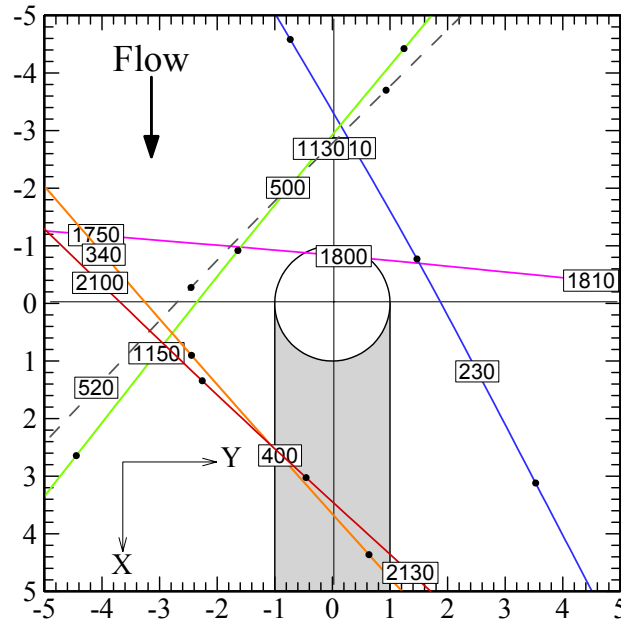

# Galileo Europa Flyby Trajectories E15 - E26 (EphiO)

- E15 —————  
1998-May-31
- E16 - - - - -  
1998-Jul-21
- E17 —————  
1998-Sep-26
- E18 —————  
1998-Nov-22
- E19 —————  
1999-Feb-01
- E26 —————  
2000-Jan-03