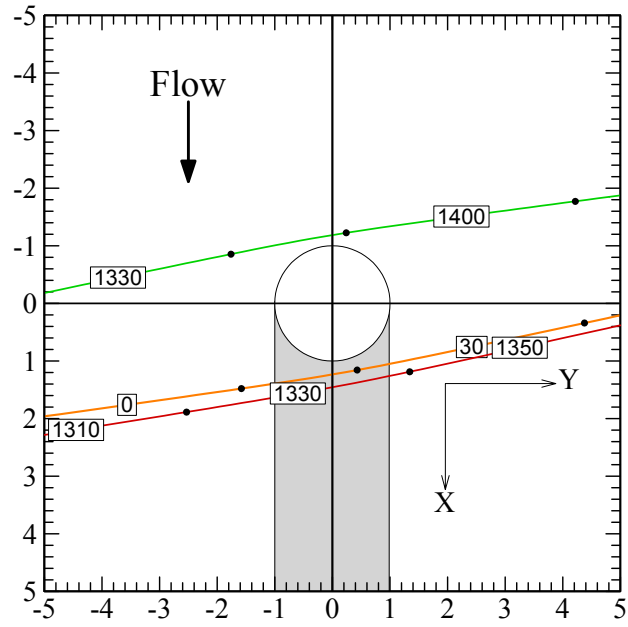

Galileo Callisto Flyby Trajectories (CphiO)

- C3 —
1996-Nov-04
- C9 —
1997-Jun-25
- C10 —
1997-Sep-17